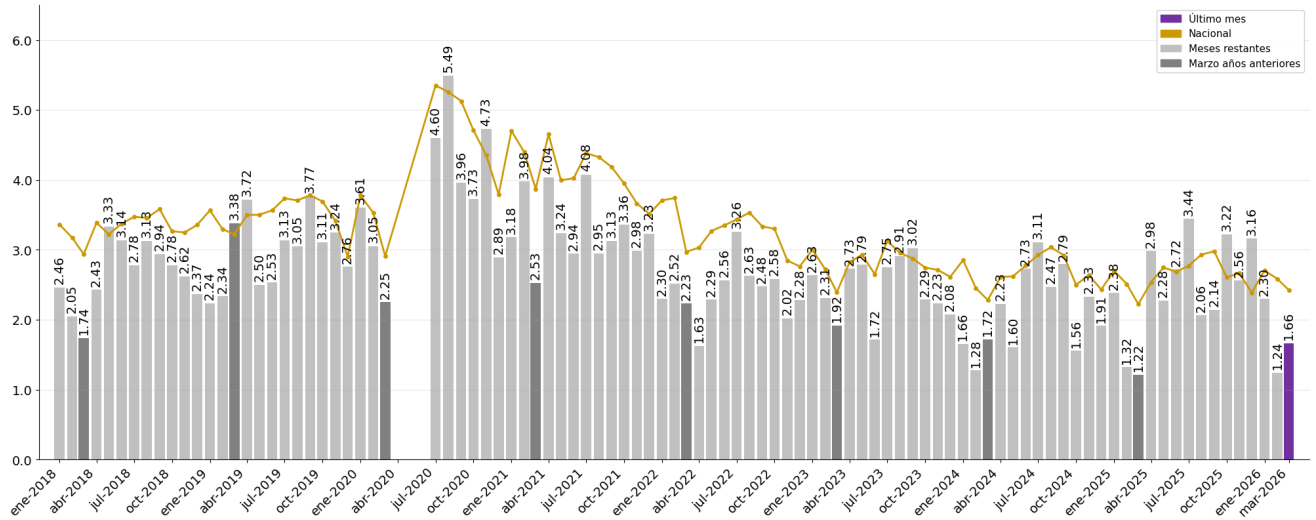

## Tasa de desocupación en Jalisco en marzo de 2026

De acuerdo con las cifras reportadas por el INEGI, la tasa de desocupación en Jalisco en marzo de 2026 se ubicó en 1.66%. Durante febrero, dicha tasa tuvo el valor de 1.24%, mientras que en marzo de 2025 fue de 1.22%.

### Tasa de desocupación mensual en Jalisco, enero 2018 - marzo 2026

Elaborado por el IIEG con información mensual de la ENOE del INEGI.

La variación mensual de marzo de 2026 observada en Jalisco fue de 0.42 puntos porcentuales, mientras que la variación mensual observada en marzo de 2025 fue de -0.11 puntos porcentuales.

### Variación mensual de la tasa de desocupación en Jalisco (puntos porcentuales), enero 2018 - marzo 2026

Elaborado por el IIEG con información mensual de la ENOE del INEGI.

La tasa de desocupación de Jalisco de 1.66% en marzo de 2026, es menor a la registrada a nivel nacional, que fue de 2.42%. La entidad que ocupa el primer lugar en este indicador es Ciudad de México, con 3.81%. En segundo lugar se encuentra Coahuila, con 3.72% y en tercero Tabasco, con 3.36%.