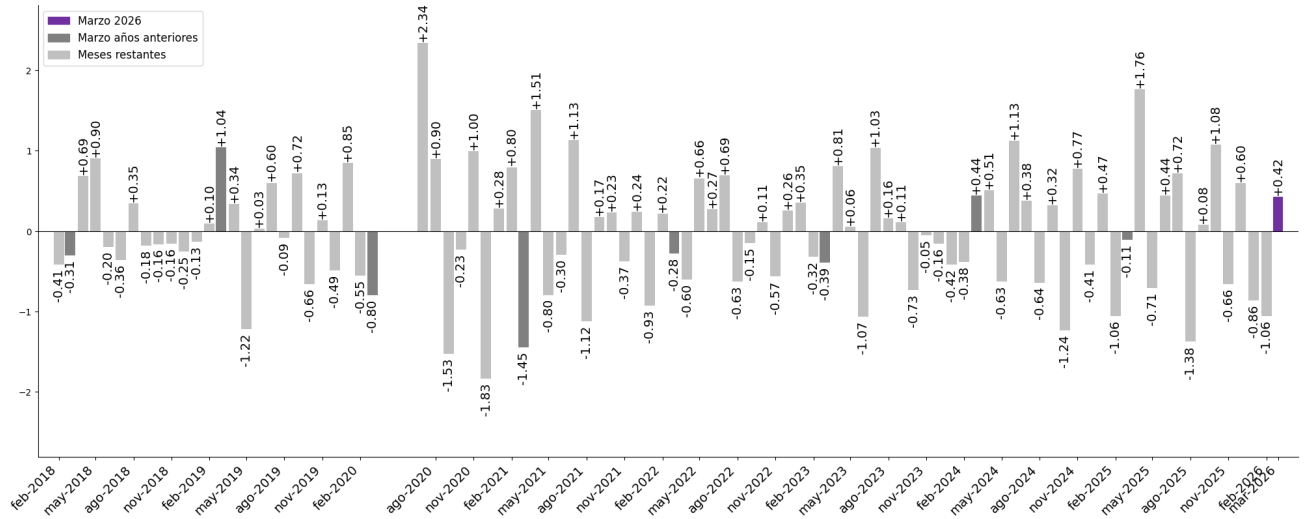

## Tasa de desocupación en Jalisco en marzo de 2026

De acuerdo con las cifras reportadas por el INEGI, la tasa de desocupación en Jalisco en marzo de 2026 se ubicó en 1.66%. Durante febrero, dicha tasa tuvo el valor de 1.24%, mientras que en marzo de 2025 fue de 1.22%.

### Tasa de desocupación mensual en Jalisco, enero 2018 - marzo 2026

Elaborado por el IIEG con información mensual de la ENOE del INEGI.

La variación mensual de marzo de 2026 observada en Jalisco fue de 0.42 puntos porcentuales, mientras que la variación mensual observada en marzo de 2025 fue de -0.11 puntos porcentuales.

### Variación mensual de la tasa de desocupación en Jalisco (puntos porcentuales), enero 2018 - marzo 2026

Elaborado por el IIEG con información mensual de la ENOE del INEGI.

La tasa de desocupación de Jalisco de 1.66% en marzo de 2026, es menor a la registrada a nivel nacional, que fue de 2.42%. La entidad que ocupa el primer lugar en este indicador es Ciudad de México, con 3.81%. En segundo lugar se encuentra Coahuila, con 3.72% y en tercero Tabasco, con 3.36%.

Las entidades con la tasa de desocupación más baja son Guerrero, con 1.34%; Veracruz, con 1.1% y finalmente Oaxaca, con 1.01%.

Jalisco se ubicó en el lugar 26 en tasa de desocupación más alta.