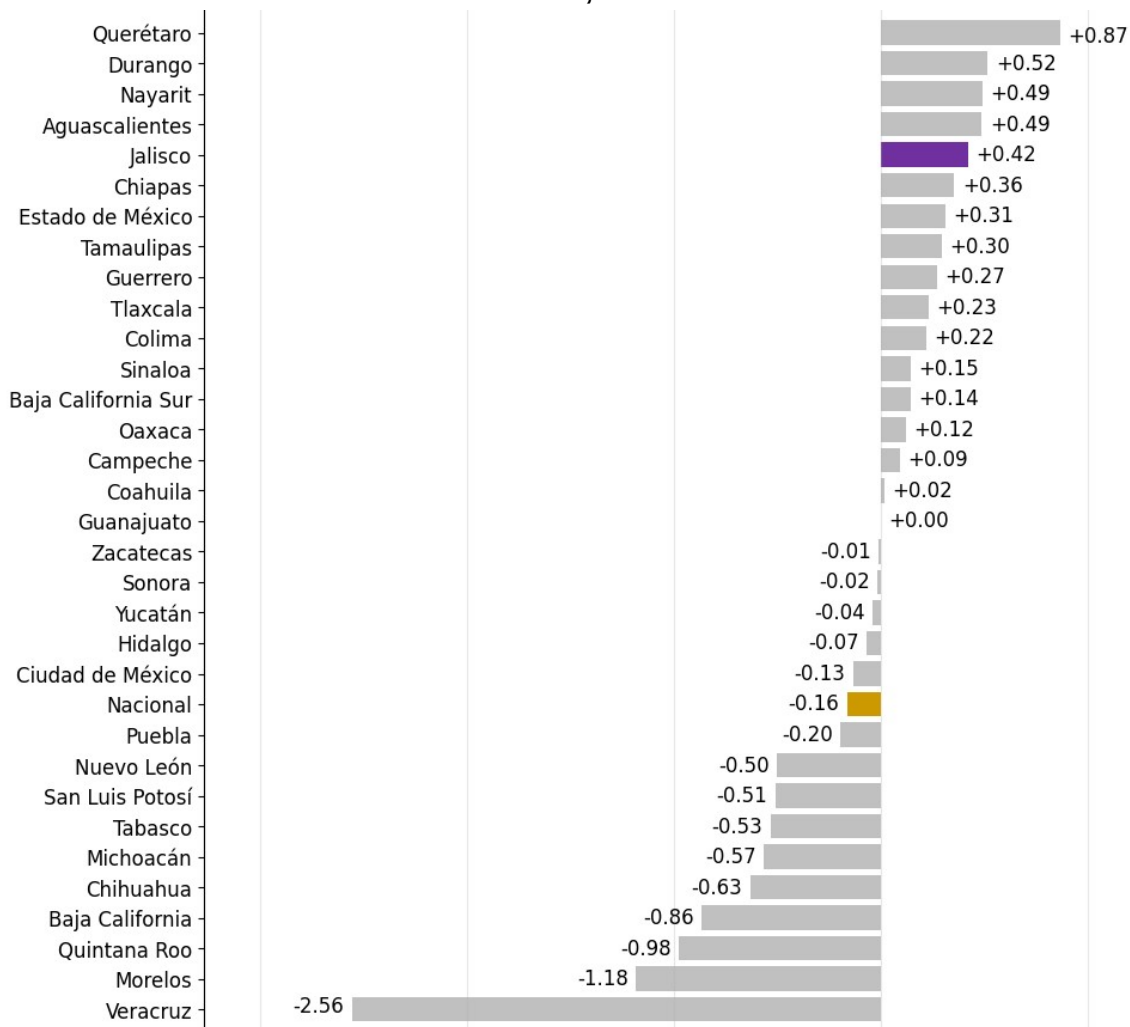

La variación en la tasa de desocupación en Jalisco en marzo de 2026 con respecto a febrero fue de 0.42 puntos porcentuales. A nivel nacional, la tasa de desocupación reportó una variación mensual de -0.17 puntos porcentuales.

Las entidades que presentaron mayores aumentos en la tasa de desocupación fueron: en primer lugar, Querétaro (0.87 pp), en segundo lugar Durango (0.52 pp) y en tercer lugar Nayarit (0.49 pp). Por otro lado, las entidades que tuvieron una mayor disminución en la tasa de desocupación fueron: Quintana Roo (-0.98 pp), Morelos (-1.18 pp) y Veracruz (-2.56 pp).

Variación mensual en puntos porcentuales de la tasa de desocupación por entidad federativa, marzo de 2026

Elaboración del IIEG con información de la ENOE del INEGI.

Nota: pp = puntos porcentuales.