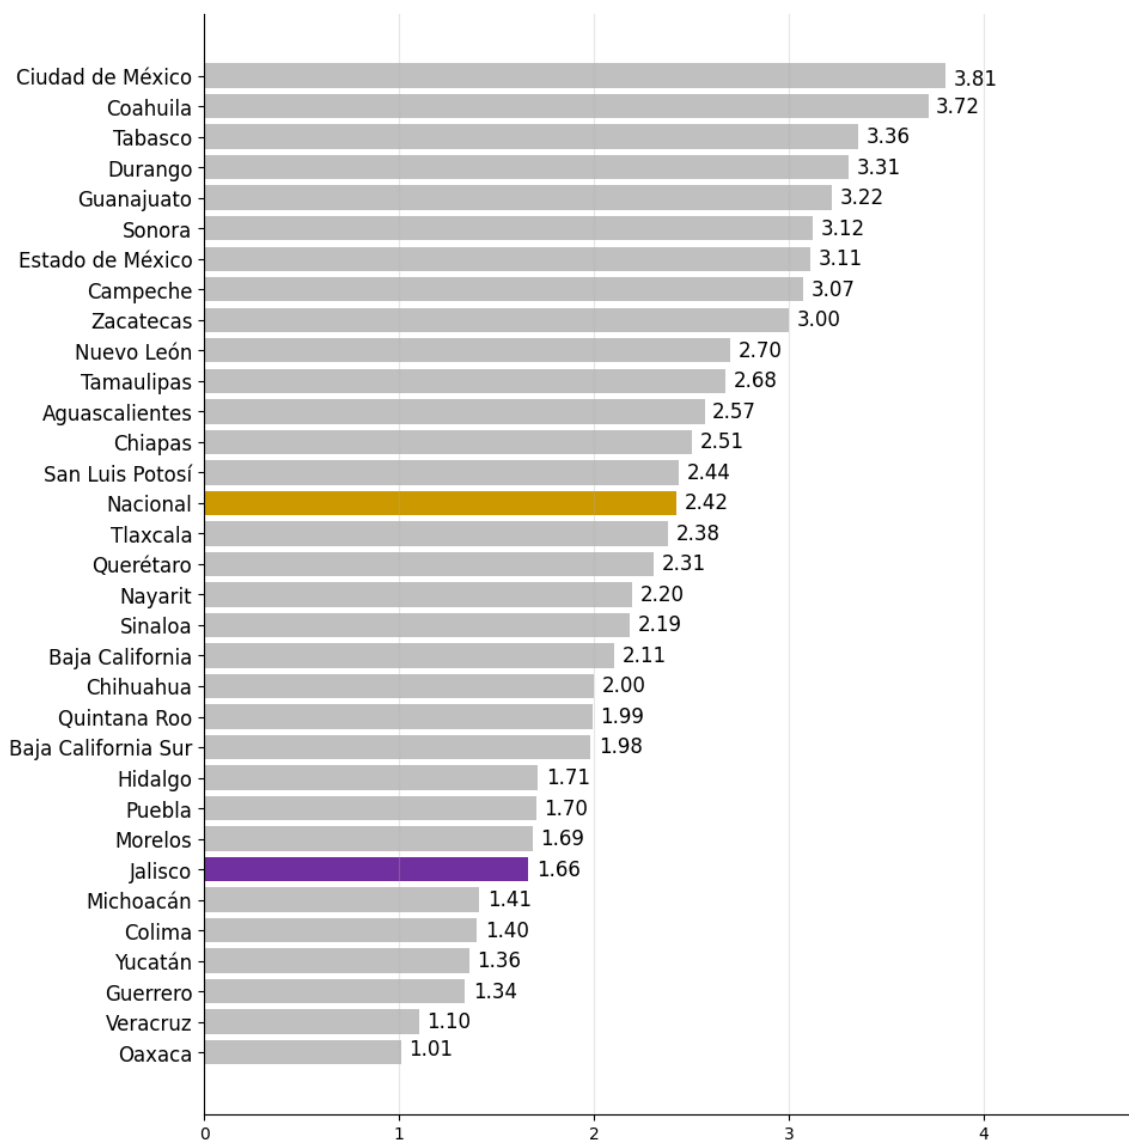

La tasa de desocupación de Jalisco de 1.66% en marzo de 2026, es menor a la registrada a nivel nacional, que fue de 2.42%. La entidad que ocupa el primer lugar en este indicador es Ciudad de México, con 3.81%. En segundo lugar se encuentra Coahuila, con 3.72% y en tercero Tabasco, con 3.36%.

Las entidades con la tasa de desocupación más baja son Guerrero, con 1.34%; Veracruz, con 1.1% y finalmente Oaxaca, con 1.01%.

Jalisco se ubicó en el lugar 26 en tasa de desocupación más alta.

Tasa de desocupación mensual por entidad federativa, marzo de 2026

Elaborado por el IIEG con información mensual de la ENOE del INEGI.