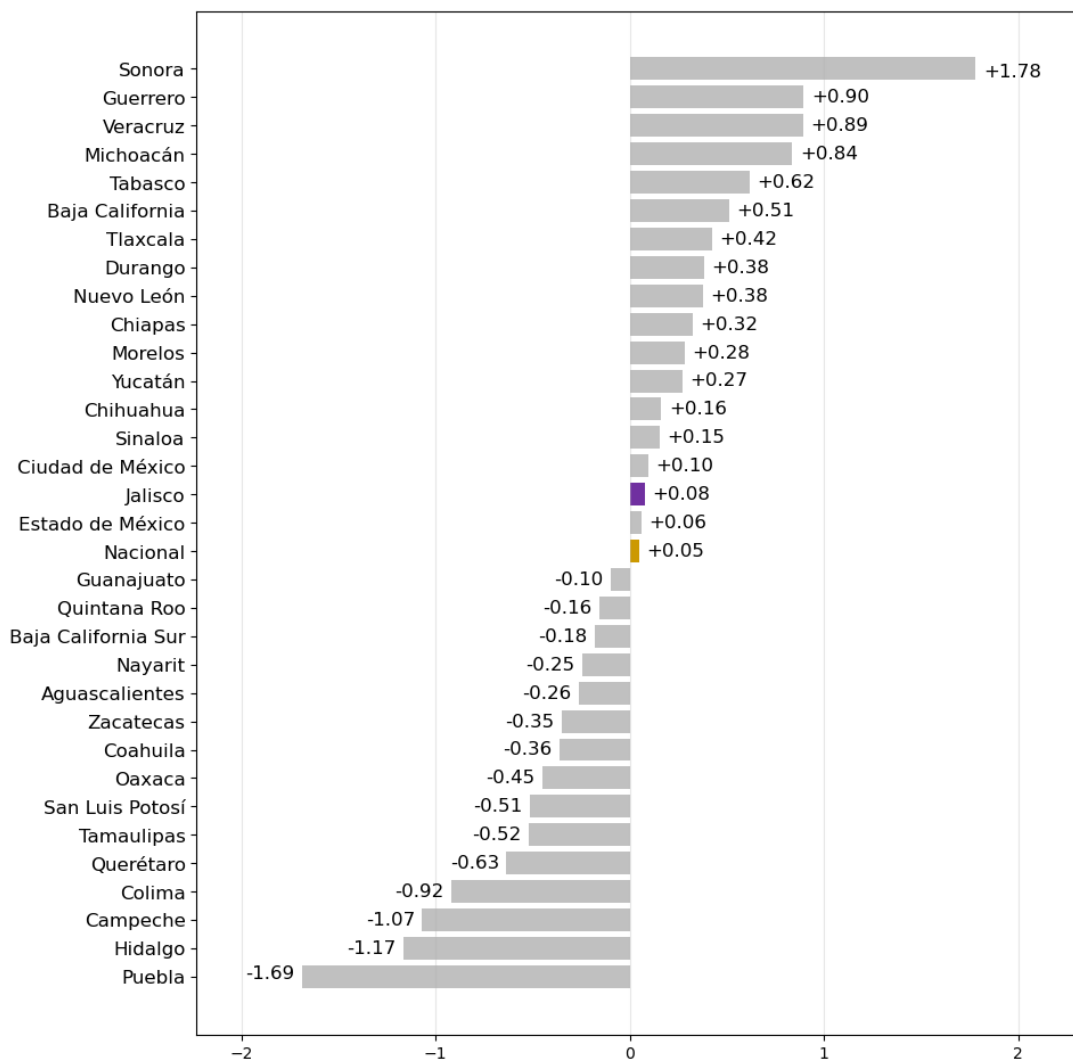

La variación en la tasa de desocupación en Jalisco en septiembre de 2025 con respecto a agosto fue de 0.08 puntos porcentuales. A nivel nacional, la tasa de desocupación reportó una variación mensual de 0.05 puntos porcentuales.

Las entidades que presentaron mayores aumentos en la tasa de desocupación fueron, en primer lugar Sonora (1.78 pp), en segundo lugar Guerrero (0.9 pp) y en tercer lugar Veracruz (0.89 pp). Por otro lado, las entidades que tuvieron una mayor disminución en la tasa de desocupación fueron Campeche (-1.07 pp), Hidalgo (-1.17 pp) y Puebla (-1.69 pp).

Variación mensual en puntos porcentuales de la tasa de desocupación por entidad federativa, septiembre de 2025

Elaboración del IIEG con información de la ENOE del INEGI.

Nota: pp = puntos porcentuales.