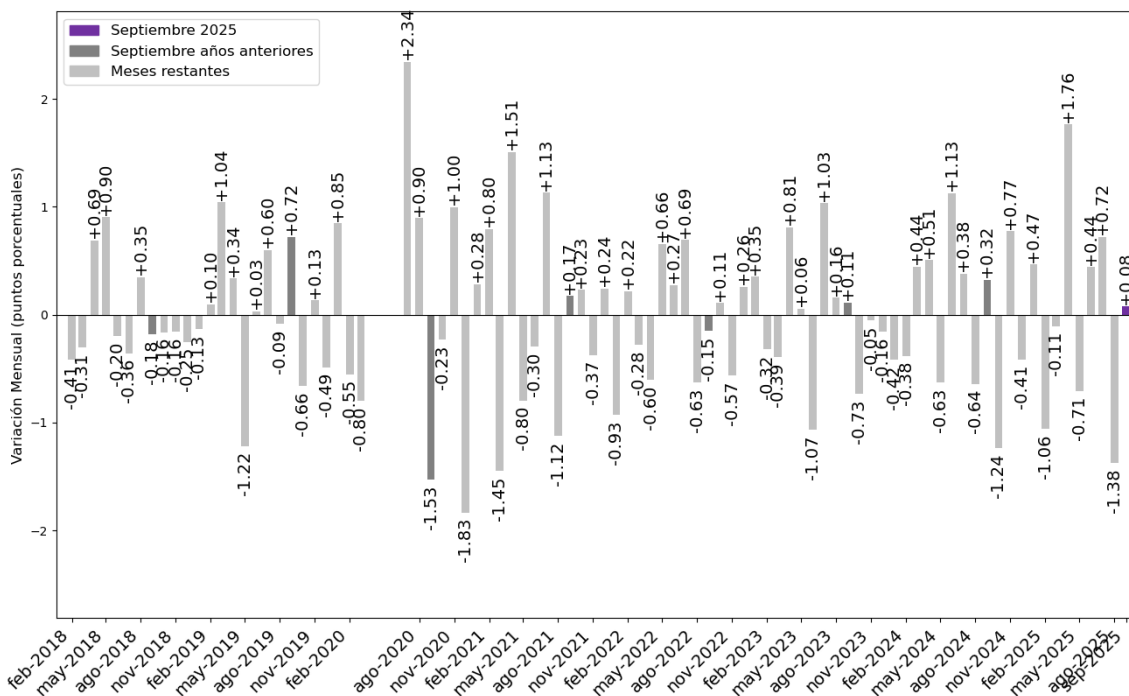

## Tasa de desocupación en Jalisco en septiembre de 2025

De acuerdo con las cifras reportadas por el INEGI, la tasa de desocupación en Jalisco en septiembre de 2025 se ubicó en 2.14%. Durante agosto, dicha tasa tuvo el valor de 2.06%, mientras que en septiembre de 2024 fue de 2.79%.

Tasa de desocupación mensual en Jalisco

Elaborado por el IIEG con información mensual de la ENOE del INEGI.

La variación mensual de septiembre de 2025 observada en Jalisco fue de 0.08 puntos porcentuales, mientras que la variación mensual observada en septiembre de 2024 fue de 0.32 puntos porcentuales.

### Variación mensual de la tasa de desocupación en Jalisco (puntos porcentuales)

Elaborado por el IIEG con información mensual de la ENOE del INEGI.

La tasa de desocupación de Jalisco de 2.14% en septiembre de 2025, es menor a la registrada a nivel nacional, que fue de 2.98%. La entidad que ocupa el primer lugar en este indicador es Tabasco, con 5.14%. En segundo lugar se encuentra Sonora con 4.46% y en tercero Ciudad de México con 4.09%.

Las entidades con la tasa de desocupación más baja son Guerrero, con 1.69%, Querétaro con 1.66% y Oaxaca con 1.16%.

Jalisco se ubicó en el lugar 23 en tasa de desocupación.