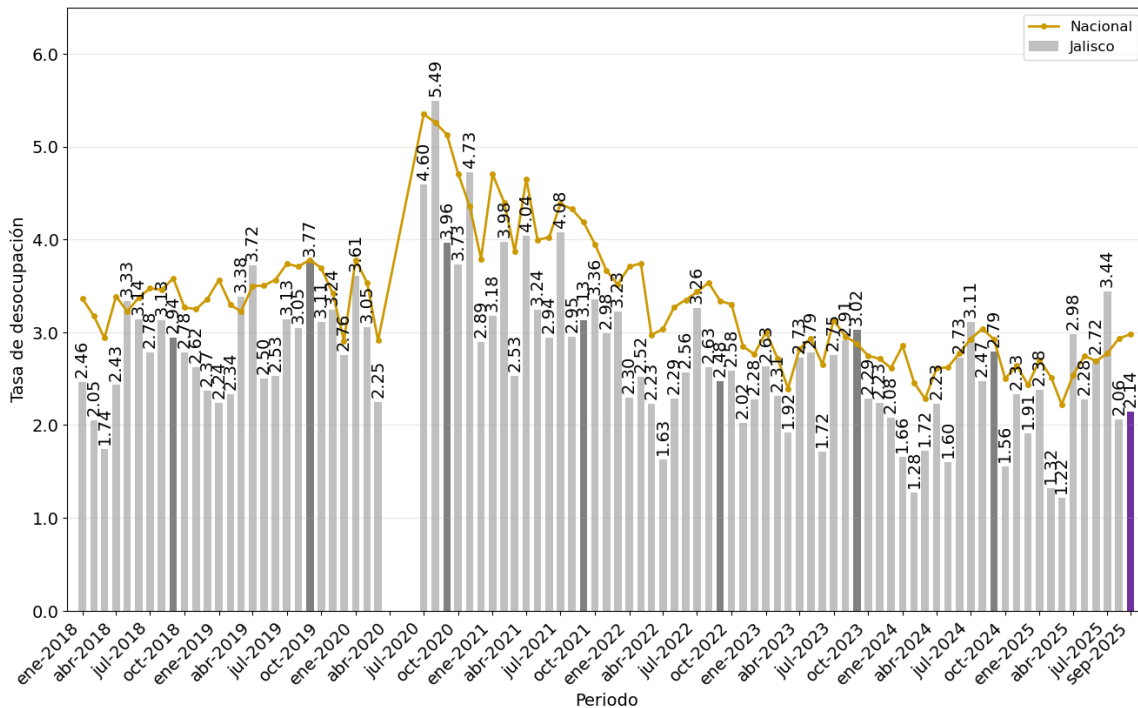

## Tasa de desocupación en Jalisco en septiembre de 2025

De acuerdo con las cifras reportadas por el INEGI, la tasa de desocupación en Jalisco en septiembre de 2025 se ubicó en 2.14%. Durante agosto, dicha tasa tuvo el valor de 2.06%, mientras que en septiembre de 2024 fue de 2.79%.

Tasa de desocupación mensual en Jalisco

Elaborado por el IIEG con información mensual de la ENOE del INEGI.

La variación mensual de septiembre de 2025 observada en Jalisco fue de 0.08 puntos porcentuales, mientras que la variación mensual observada en septiembre de 2024 fue de 0.32 puntos porcentuales.

### Variación mensual de la tasa de desocupación en Jalisco (puntos porcentuales)

Elaborado por el IIEG con información mensual de la ENOE del INEGI.

La tasa de desocupación de Jalisco de 2.14% en septiembre de 2025, es menor a la registrada a nivel nacional, que fue de 2.98%. La entidad que ocupa el primer lugar en este indicador es Tabasco, con 5.14%. En segundo lugar se encuentra Sonora con 4.46% y en tercero Ciudad de México con 4.09%.

Las entidades con la tasa de desocupación más baja son Guerrero, con 1.69%, Querétaro con 1.66% y Oaxaca con 1.16%.

Jalisco se ubicó en el lugar 23 en tasa de desocupación.