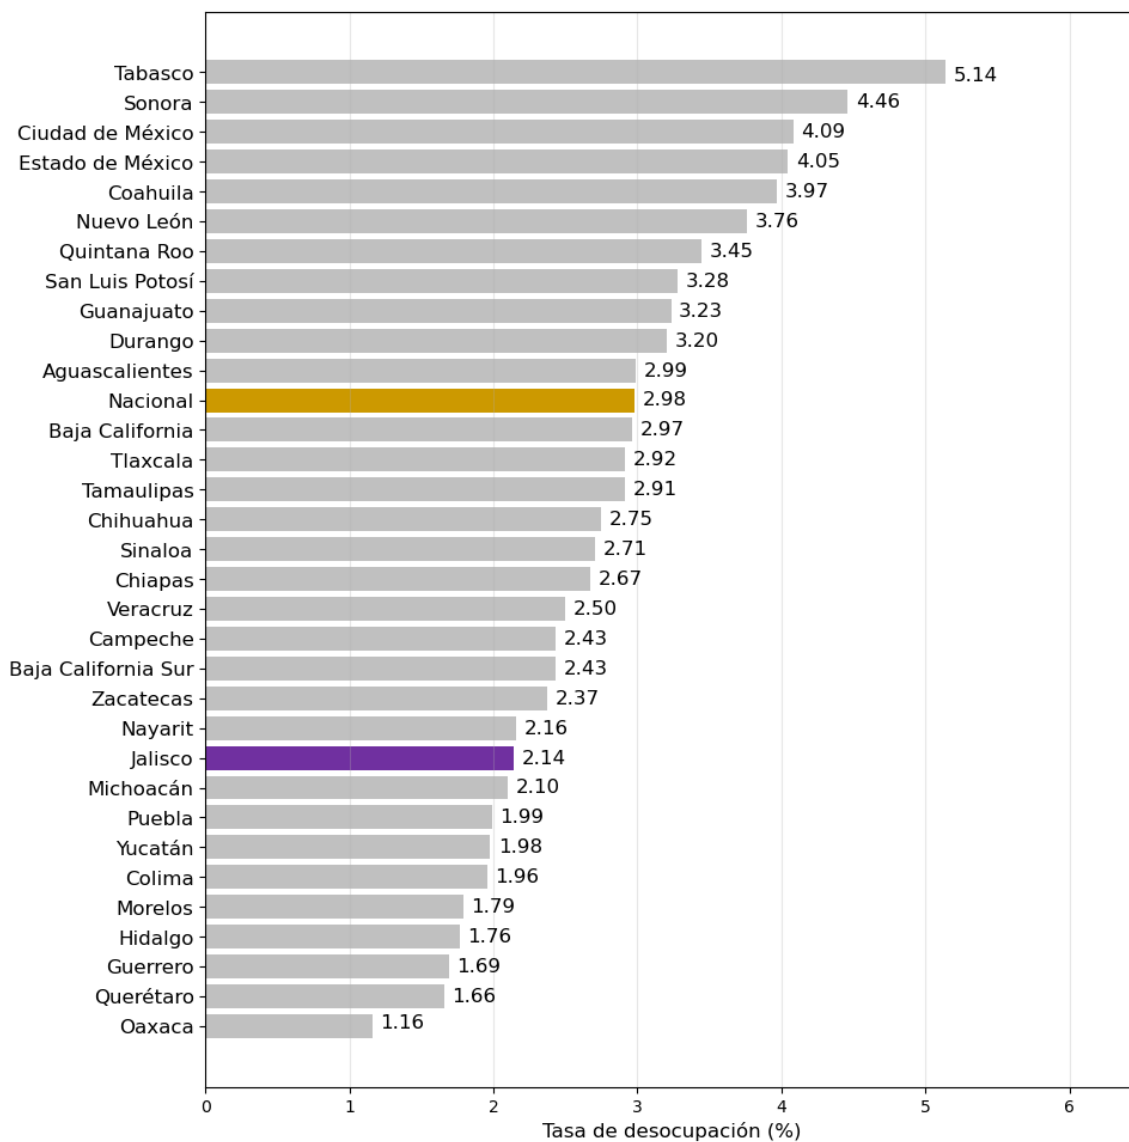

La tasa de desocupación de Jalisco de 2.14% en septiembre de 2025, es menor a la registrada a nivel nacional, que fue de 2.98%. La entidad que ocupa el primer lugar en este indicador es Tabasco, con 5.14%. En segundo lugar se encuentra Sonora con 4.46% y en tercero Ciudad de México con 4.09%.

Las entidades con la tasa de desocupación más baja son Guerrero, con 1.69%, Querétaro con 1.66% y Oaxaca con 1.16%.

Jalisco se ubicó en el lugar 23 en tasa de desocupación.

Tasa de desocupación mensual por entidad federativa, septiembre de 2025

Elaborado por el IIEG con información mensual de la ENOE del INEGI.