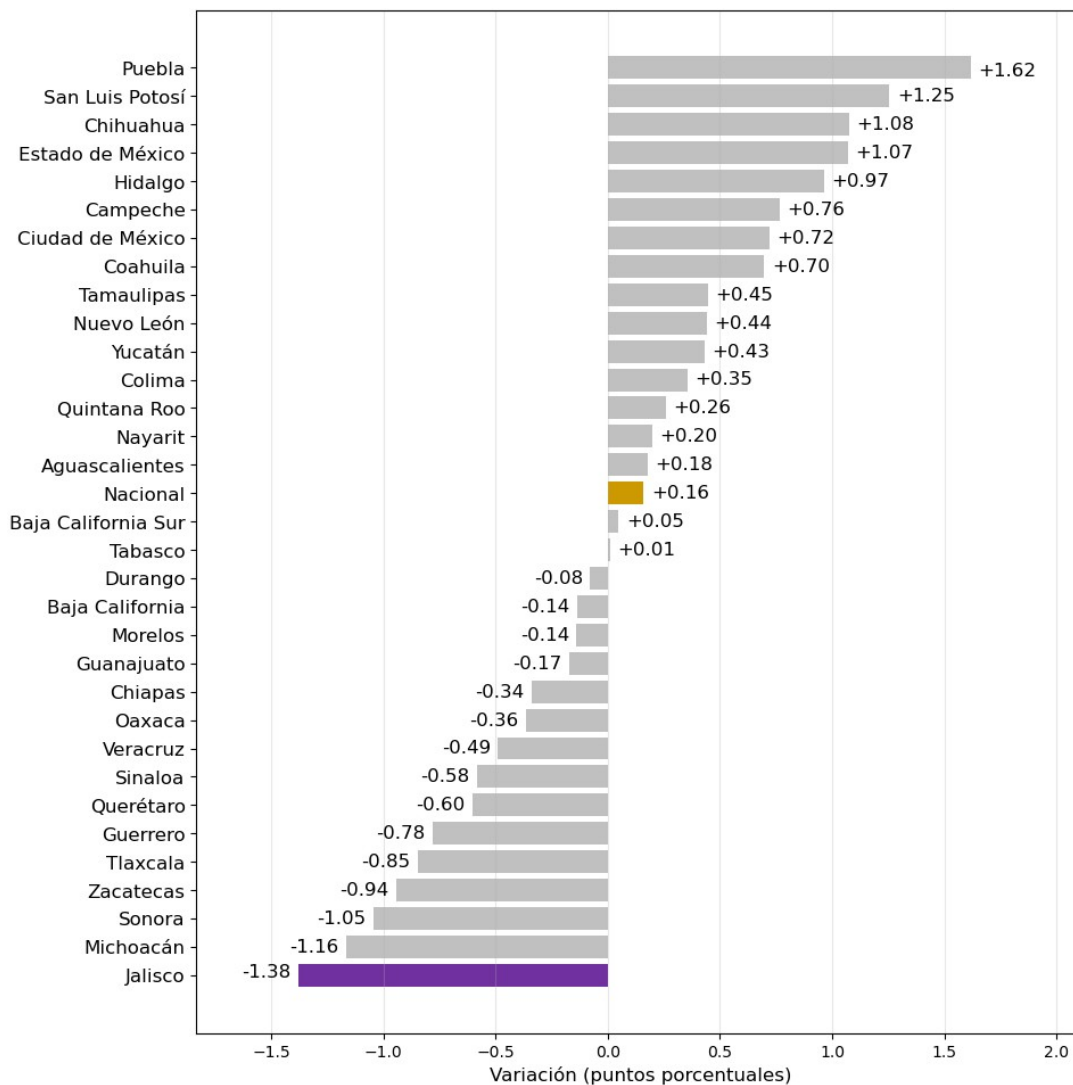

La variación en la tasa de desocupación en Jalisco en agosto de 2025 con respecto a julio fue de -1.38 puntos porcentuales. A nivel nacional, la tasa de desocupación reportó una variación mensual de 0.16 puntos porcentuales.

Las entidades que presentaron mayores aumentos en la tasa de desocupación fueron, en primer lugar Puebla (1.62 pp), en segundo lugar San Luis Potosí (1.25 pp) y en tercer lugar Chihuahua (1.08 pp). Por otro lado, las entidades que tuvieron una mayor disminución en la tasa de desocupación fueron Sonora (-1.05 pp), Michoacán (-1.17 pp) y Jalisco (-1.38 pp).

Variación mensual en puntos porcentuales de la tasa de desocupación por entidad federativa, agosto de 2025

Elaboración del IIEG con información de la ENOE del INEGI.

Nota: pp = puntos porcentuales.