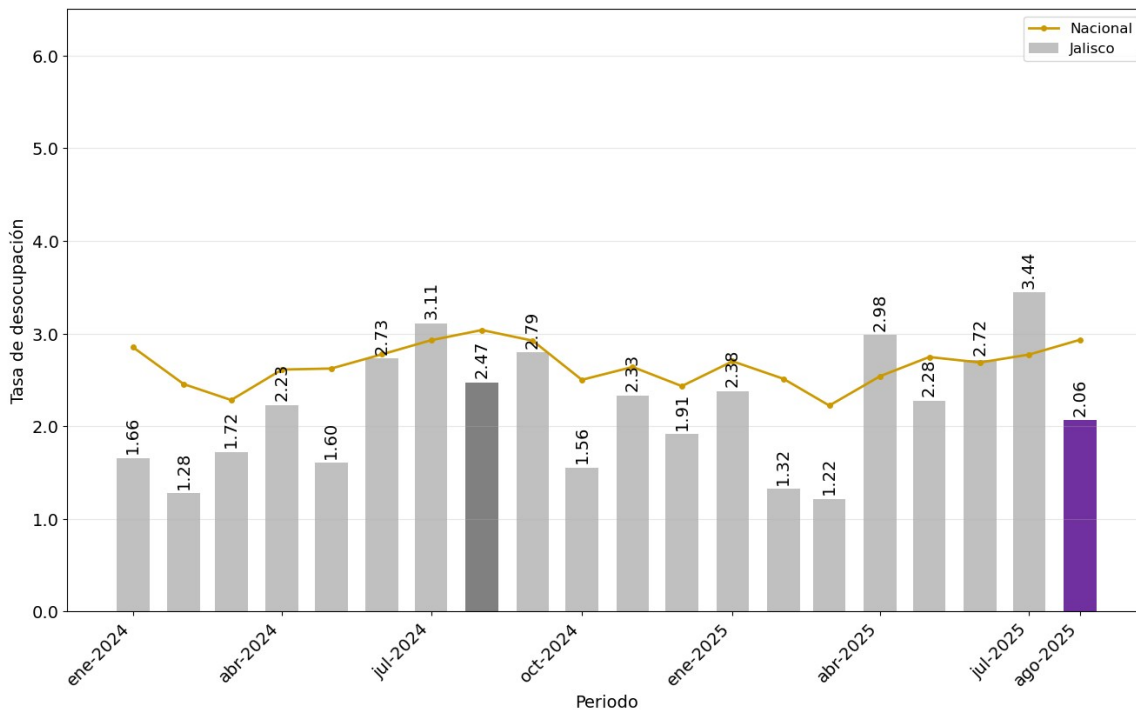

Tasa de desocupación en Jalisco en agosto de 2025

De acuerdo con las cifras reportadas por el INEGI, la tasa de desocupación en Jalisco en agosto de 2025 se ubicó en 2.06%. Durante julio, dicha tasa tuvo el valor de 3.44%, mientras que en agosto de 2024 fue de 2.47%.

Tasa de desocupación mensual en Jalisco

Elaborado por el IIEG con información mensual de la ENOE del INEGI.

La variación mensual de agosto de 2025 observada en Jalisco fue de -1.38 puntos porcentuales, mientras que la variación mensual observada en agosto de 2024 fue de -0.64 puntos porcentuales.

Variación mensual de la tasa de desocupación en Jalisco (puntos porcentuales)

Elaborado por el IIEG con información mensual de la ENOE del INEGI.

La tasa de desocupación de Jalisco de 2.06% en agosto de 2025, es menor a la registrada a nivel nacional, que fue de 2.93%. La entidad que ocupa el primer lugar en este indicador es Tabasco, con 4.52%. En segundo lugar se encuentra Coahuila, con 4.33% y en tercero Ciudad de México, con 3.99%.