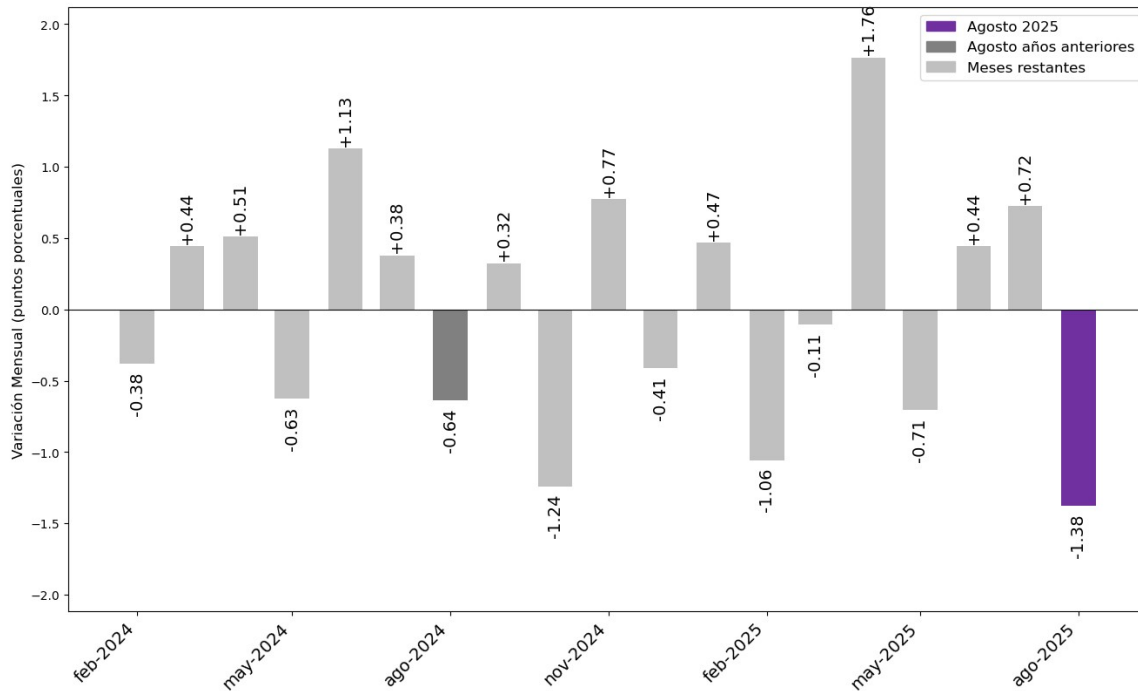

Tasa de desocupación en Jalisco en agosto de 2025

De acuerdo con las cifras reportadas por el INEGI, la tasa de desocupación en Jalisco en agosto de 2025 se ubicó en 2.06%. Durante julio, dicha tasa tuvo el valor de 3.44%, mientras que en agosto de 2024 fue de 2.47%.

Tasa de desocupación mensual en Jalisco

Elaborado por el IIEG con información mensual de la ENOE del INEGI.

La variación mensual de agosto de 2025 observada en Jalisco fue de -1.38 puntos porcentuales, mientras que la variación mensual observada en agosto de 2024 fue de -0.64 puntos porcentuales.

Variación mensual de la tasa de desocupación en Jalisco (puntos porcentuales)

Elaborado por el IIEG con información mensual de la ENOE del INEGI.

La tasa de desocupación de Jalisco de 2.06% en agosto de 2025, es menor a la registrada a nivel nacional, que fue de 2.93%. La entidad que ocupa el primer lugar en este indicador es Tabasco, con 4.52%. En segundo lugar se encuentra Coahuila, con 4.33% y en tercero Ciudad de México, con 3.99%.

Las entidades con la tasa de desocupación más baja son Morelos, con 1.51; Michoacán, con 1.26 y finalmente Guerrero, con 0.79.

Jalisco se ubicó en el lugar 26 en tasa de desocupación.

Tasa de desocupación mensual por entidad federativa, agosto de 2025