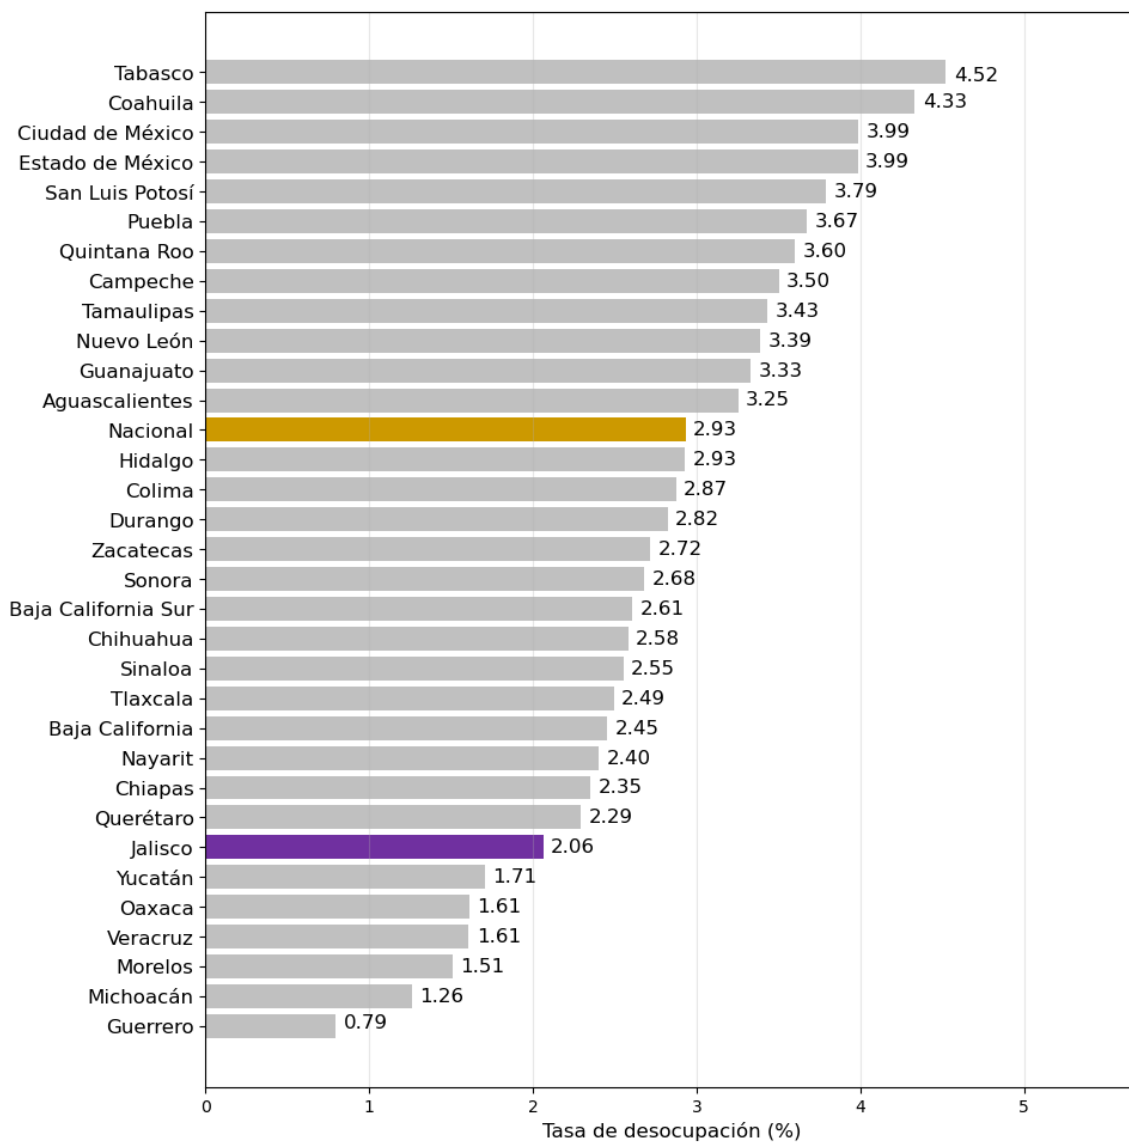

Tasa de desocupación en Jalisco en agosto de 2025

De acuerdo con las cifras reportadas por el INEGI, la tasa de desocupación en Jalisco en agosto de 2025 se ubicó en 2.06%. Durante julio, dicha tasa tuvo el valor de 3.44%, mientras que en agosto de 2024 fue de 2.47%.

Variación mensual de la tasa de desocupación en Jalisco (puntos porcentuales)

Elaborado por el IIEG con información mensual de la ENOE del INEGI.

La tasa de desocupación de Jalisco de 2.06% en agosto de 2025, es menor a la registrada a nivel nacional, que fue de 2.93%. La entidad que ocupa el primer lugar en este indicador es Tabasco, con 4.52%. En segundo lugar se encuentra Coahuila, con 4.33% y en tercero Ciudad de México, con 3.99%.

Las entidades con la tasa de desocupación más baja son Morelos, con 1.51; Michoacán, con 1.26 y finalmente Guerrero, con 0.79.

Jalisco se ubicó en el lugar 26 en tasa de desocupación.

Tasa de desocupación mensual por entidad federativa, agosto de 2025

Las entidades que presentaron mayores aumentos en la tasa de desocupación fueron, en primer lugar Puebla (1.62 pp), en segundo lugar San Luis Potosí (1.25 pp) y en tercer lugar Chihuahua (1.08 pp). Por otro lado, las entidades que tuvieron una mayor disminución en la tasa de desocupación fueron Sonora (-1.05 pp), Michoacán (-1.17 pp) y Jalisco (-1.38 pp).