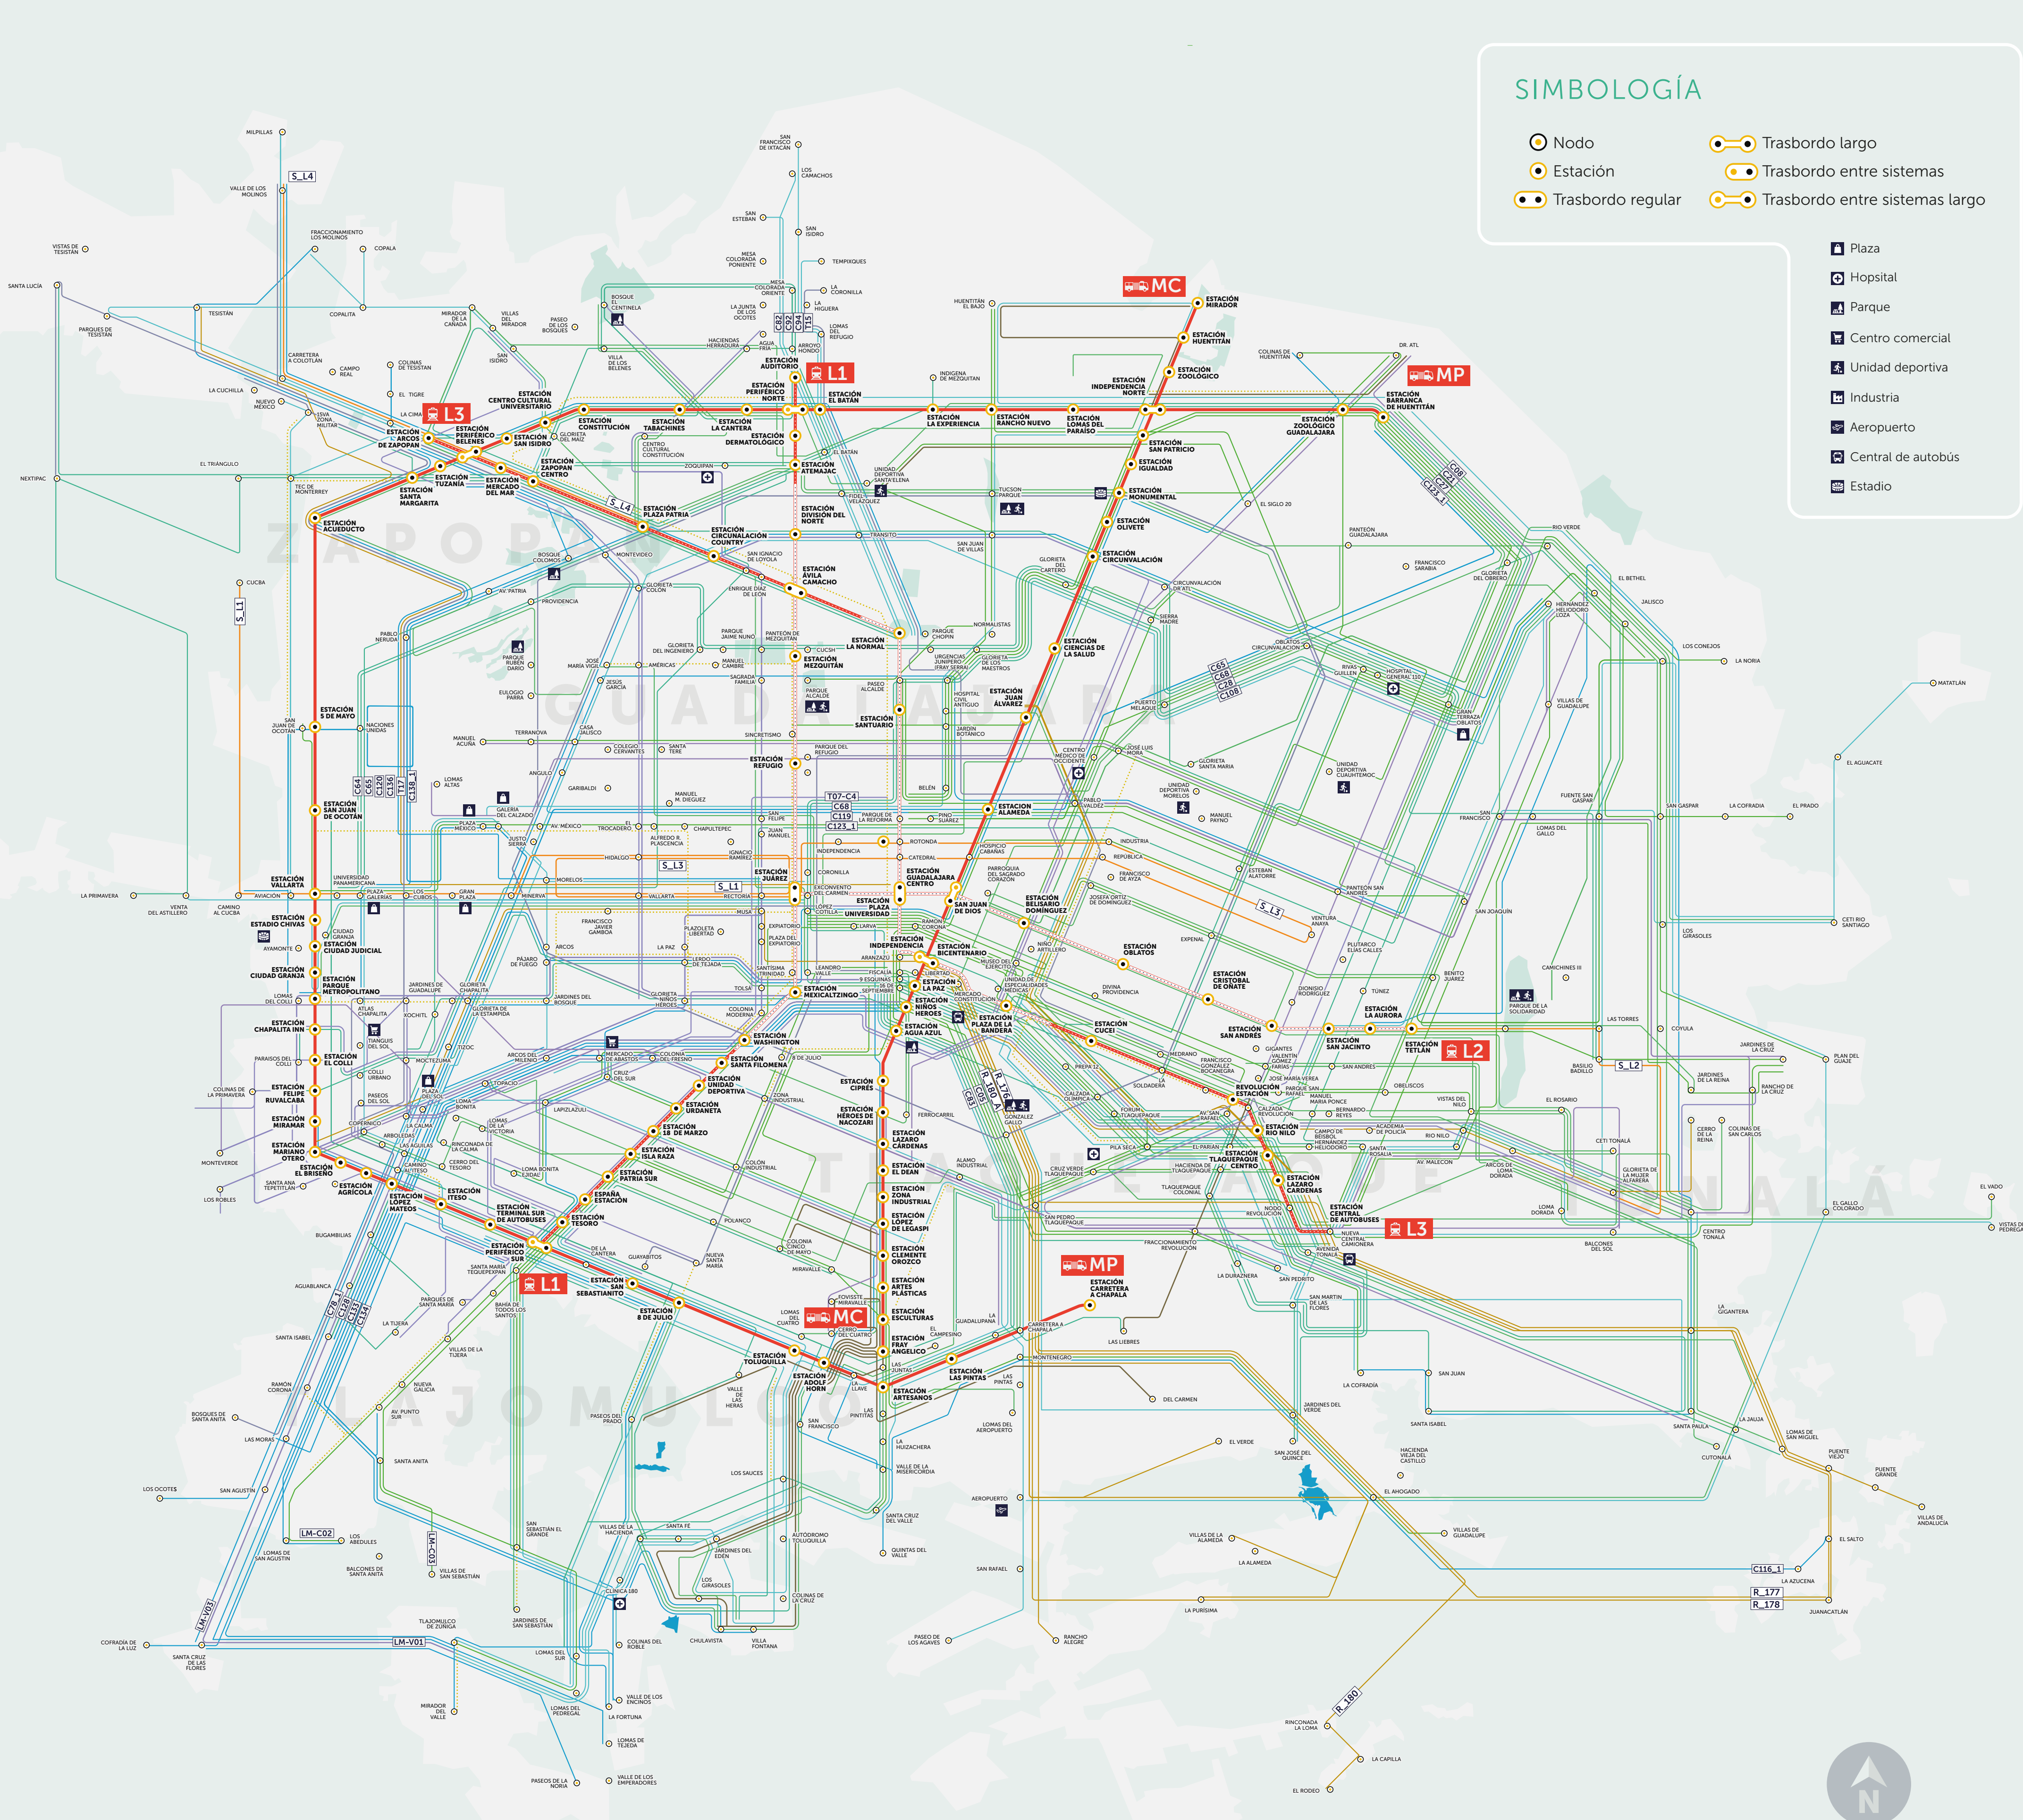

Líneas de transporte

Área Metropolitana de Guadalajara

Masivas

Tren Ligero

- L1 Línea 1
- L2 Línea 2
- L3 Línea 3

Macrobus

- MC MiMacro Calzada
- MP MiMacro Periférico

Exterior (línea roja)
Subterráneo (línea blanca)

Sitren

Alimentador

Rutas

Troncales

Complementarias

SIMBOLOGÍA

- Nodo
- Estación
- Trasbordo largo
- Trasbordo entre sistemas
- Trasbordo regular
- Trasbordo entre sistemas largo

- Plaza
- Hospital
- Parque
- Centro comercial
- Unidad deportiva
- Industria
- Aeropuerto
- Central de autobuses
- Estadio