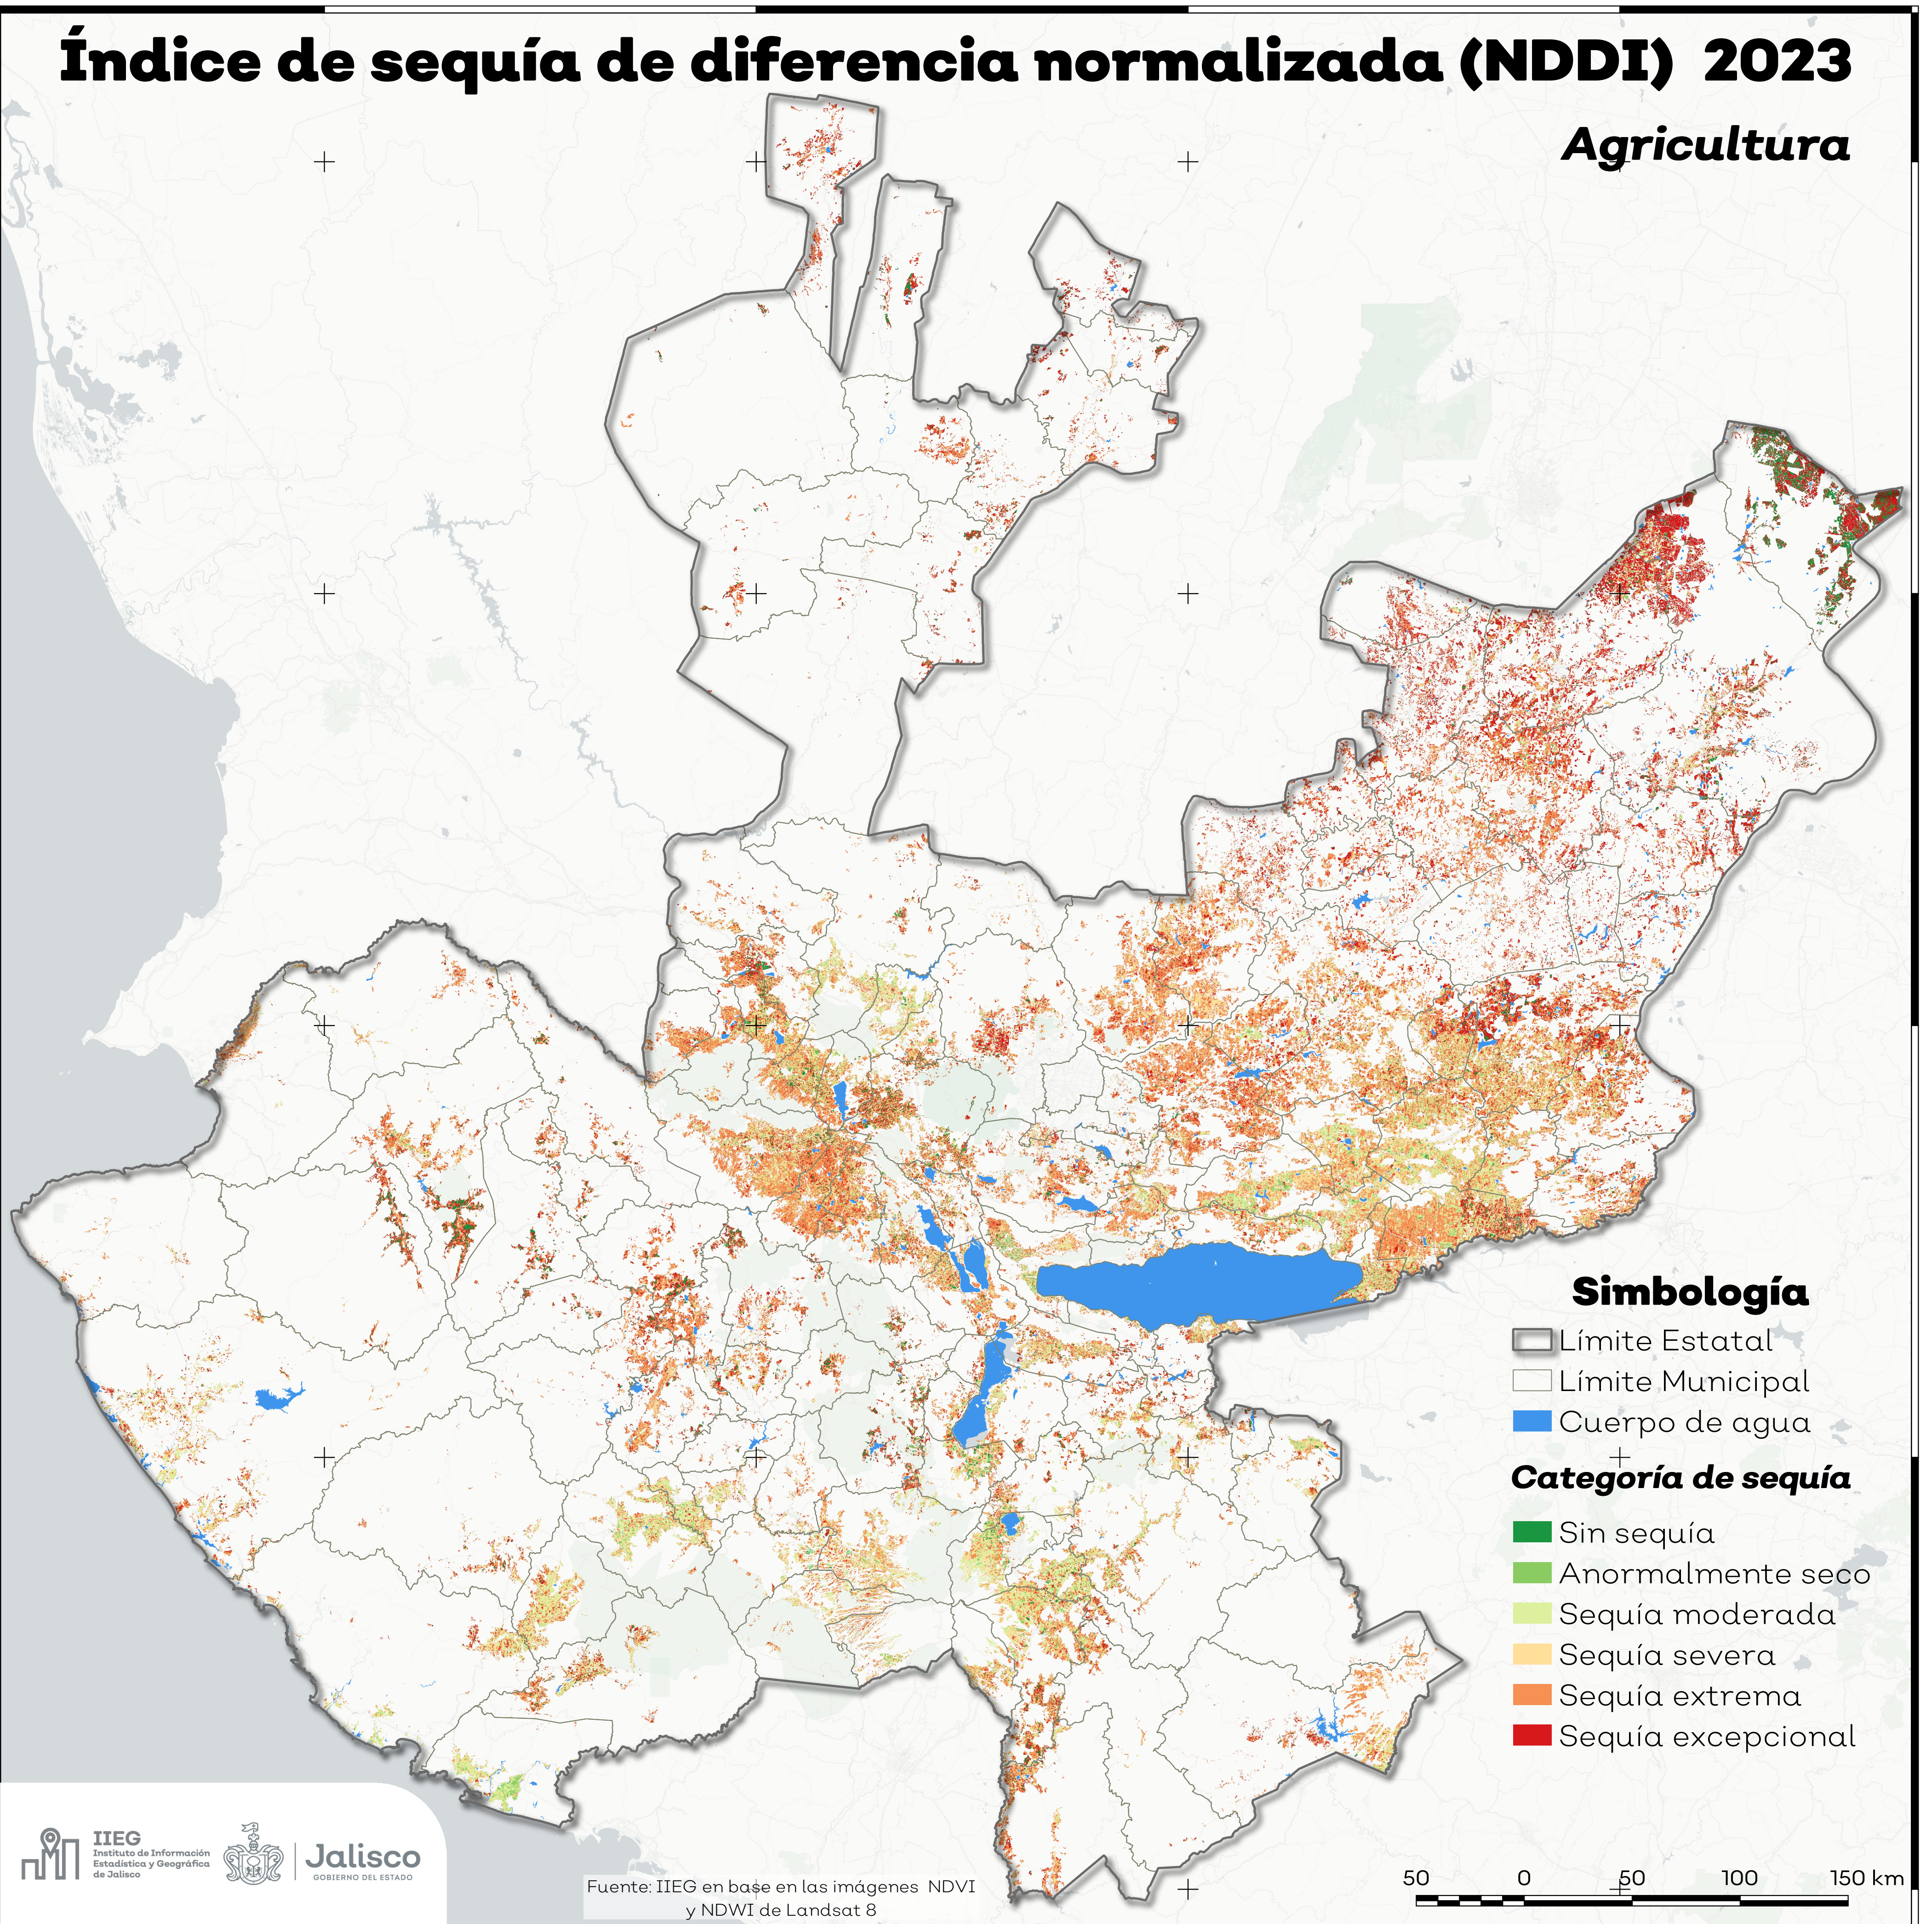

Índice de sequía de diferencia normalizada (NDDI) 2023

Agricultura

- Simbología**
- Límite Estatal
 - Límite Municipal
 - Cuerpo de agua
 - +
- Categoría de sequía**
- Sin sequía
 - Anormalmente seco
 - Sequía moderada
 - Sequía severa
 - Sequía extrema
 - Sequía excepcional

Fuente: IIEG en base en las imágenes NDVI y NDWI de Landsat 8

50 0 50 100 150 km