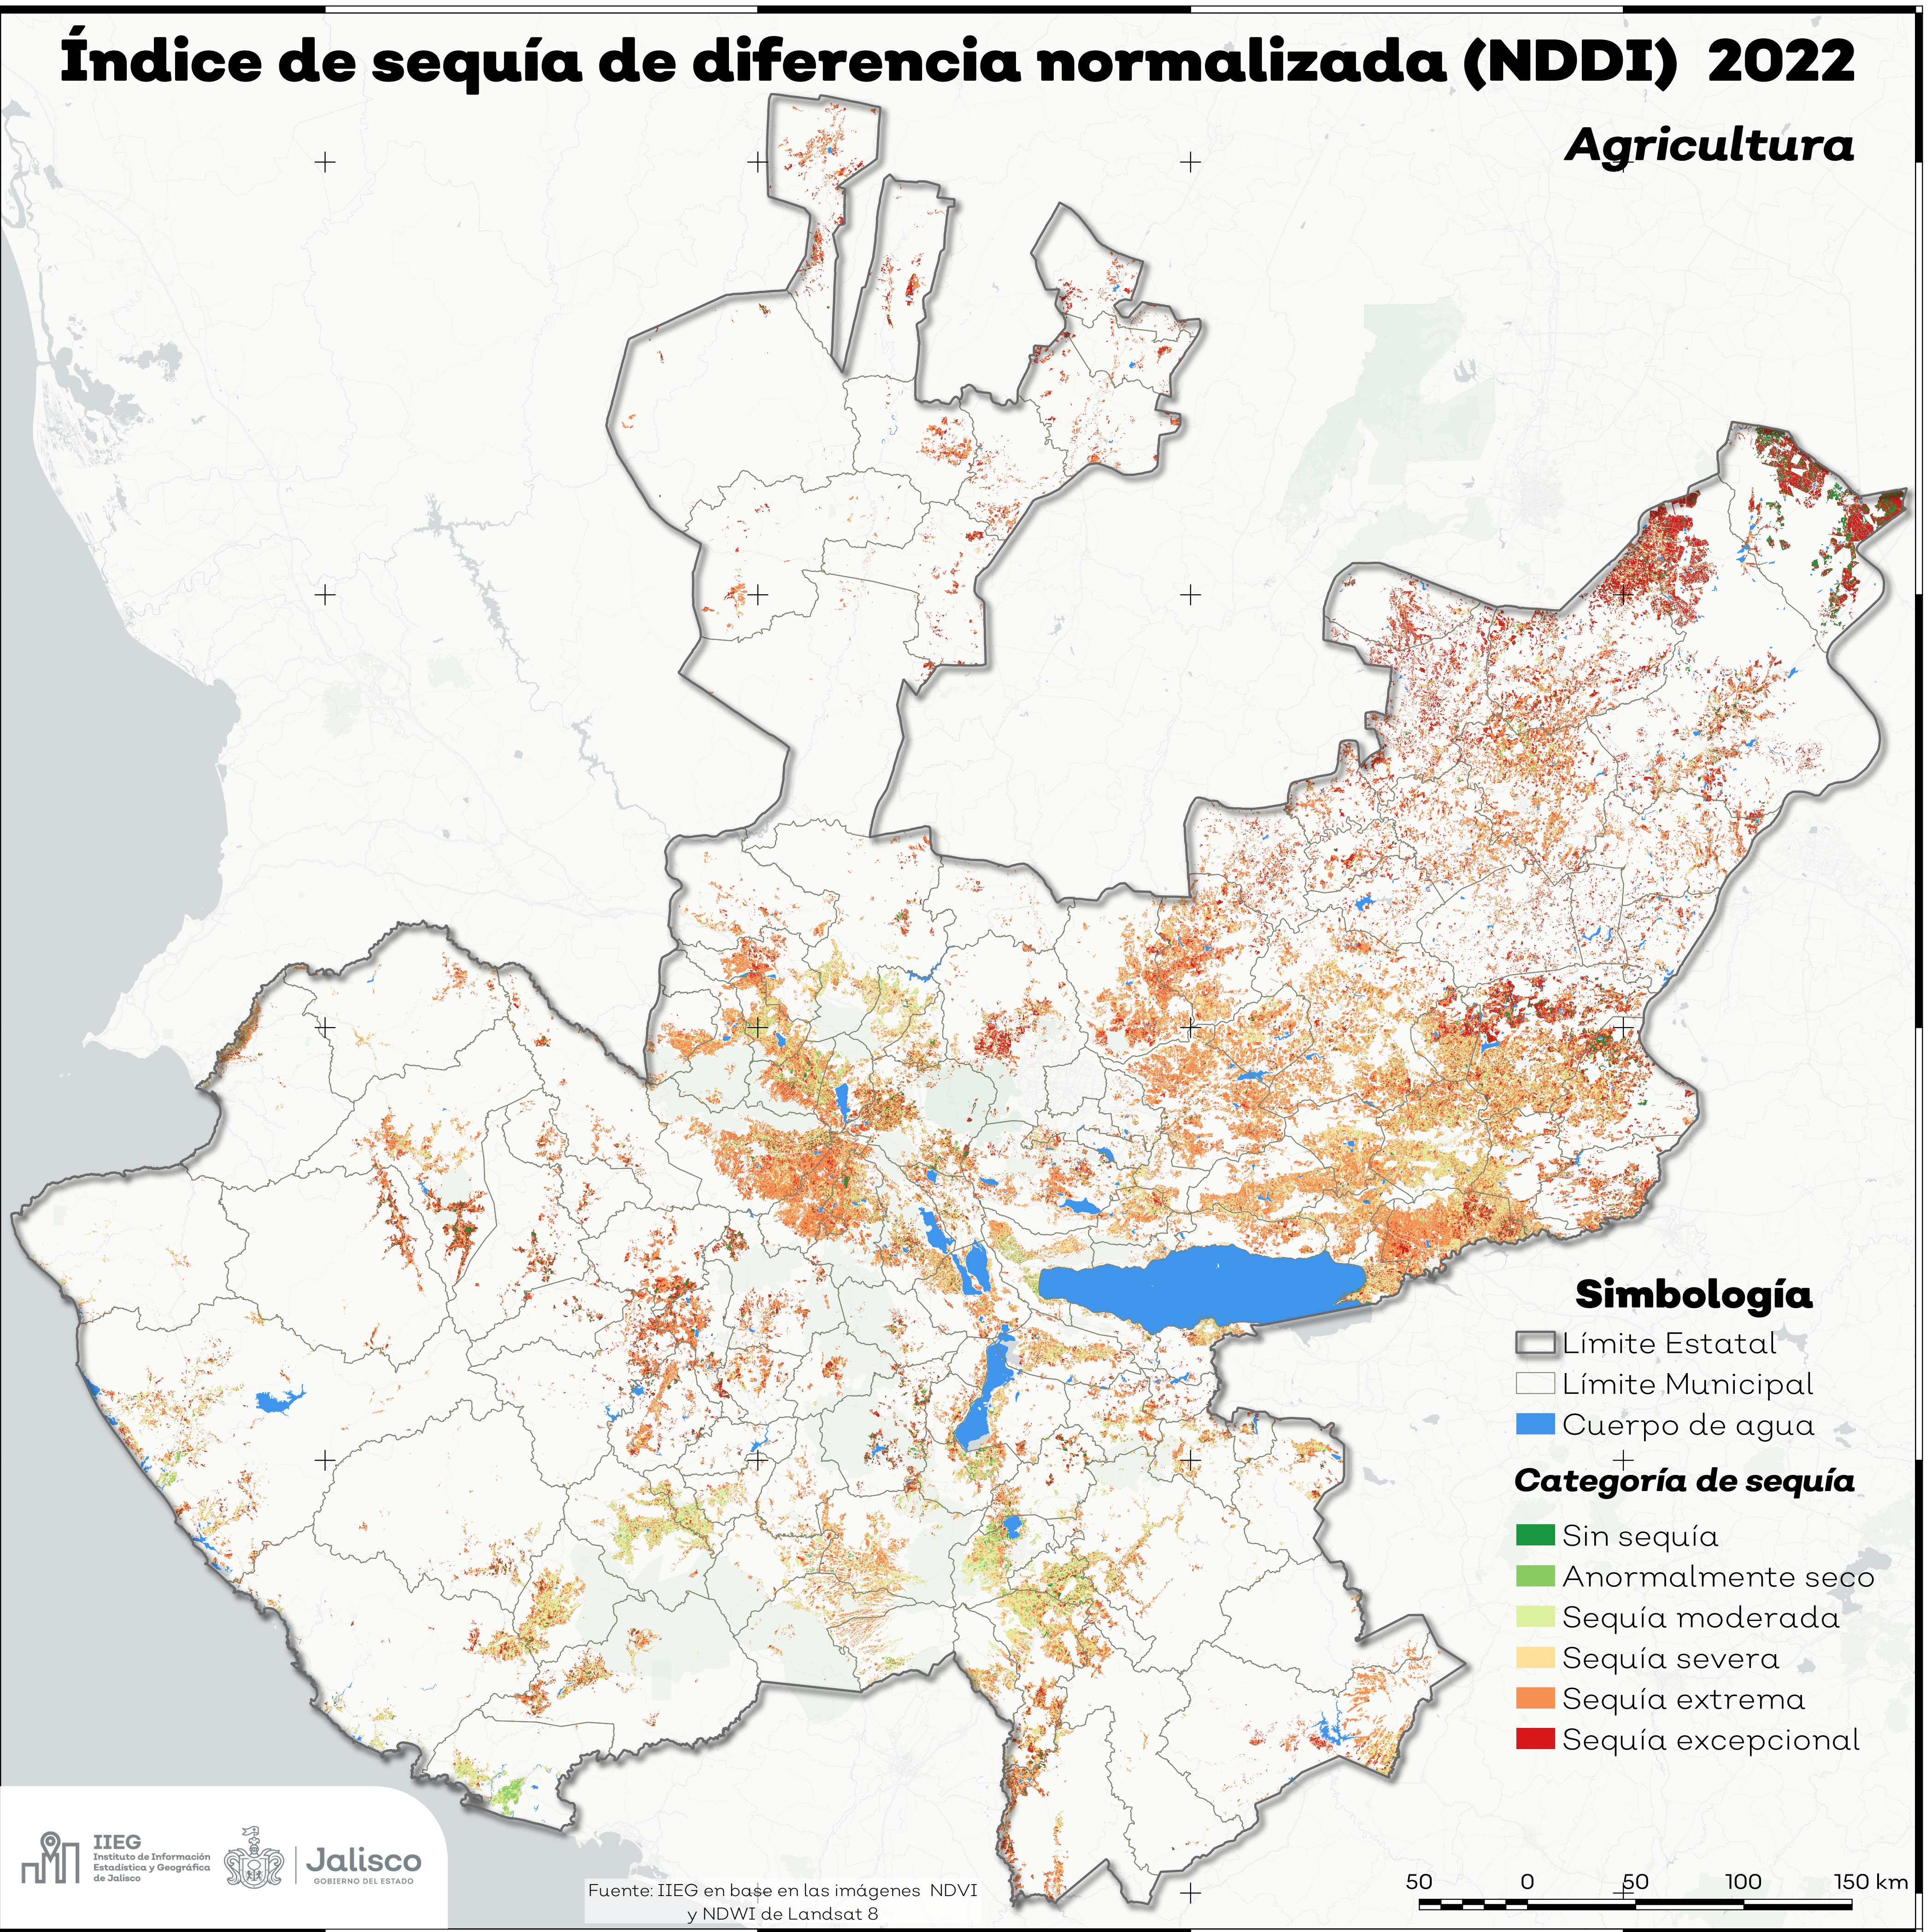

Índice de sequía de diferencia normalizada (NDDI) 2022

Agricultura

- Simbología**
- Límite Estatal
 - Límite Municipal
 - Cuerpo de agua
 - +
- Categoría de sequía**
- Sin sequía
 - Anormalmente seco
 - Sequía moderada
 - Sequía severa
 - Sequía extrema
 - Sequía excepcional

Fuente: IIEG en base en las imágenes NDVI y NDWI de Landsat 8

50 0 50 100 150 km