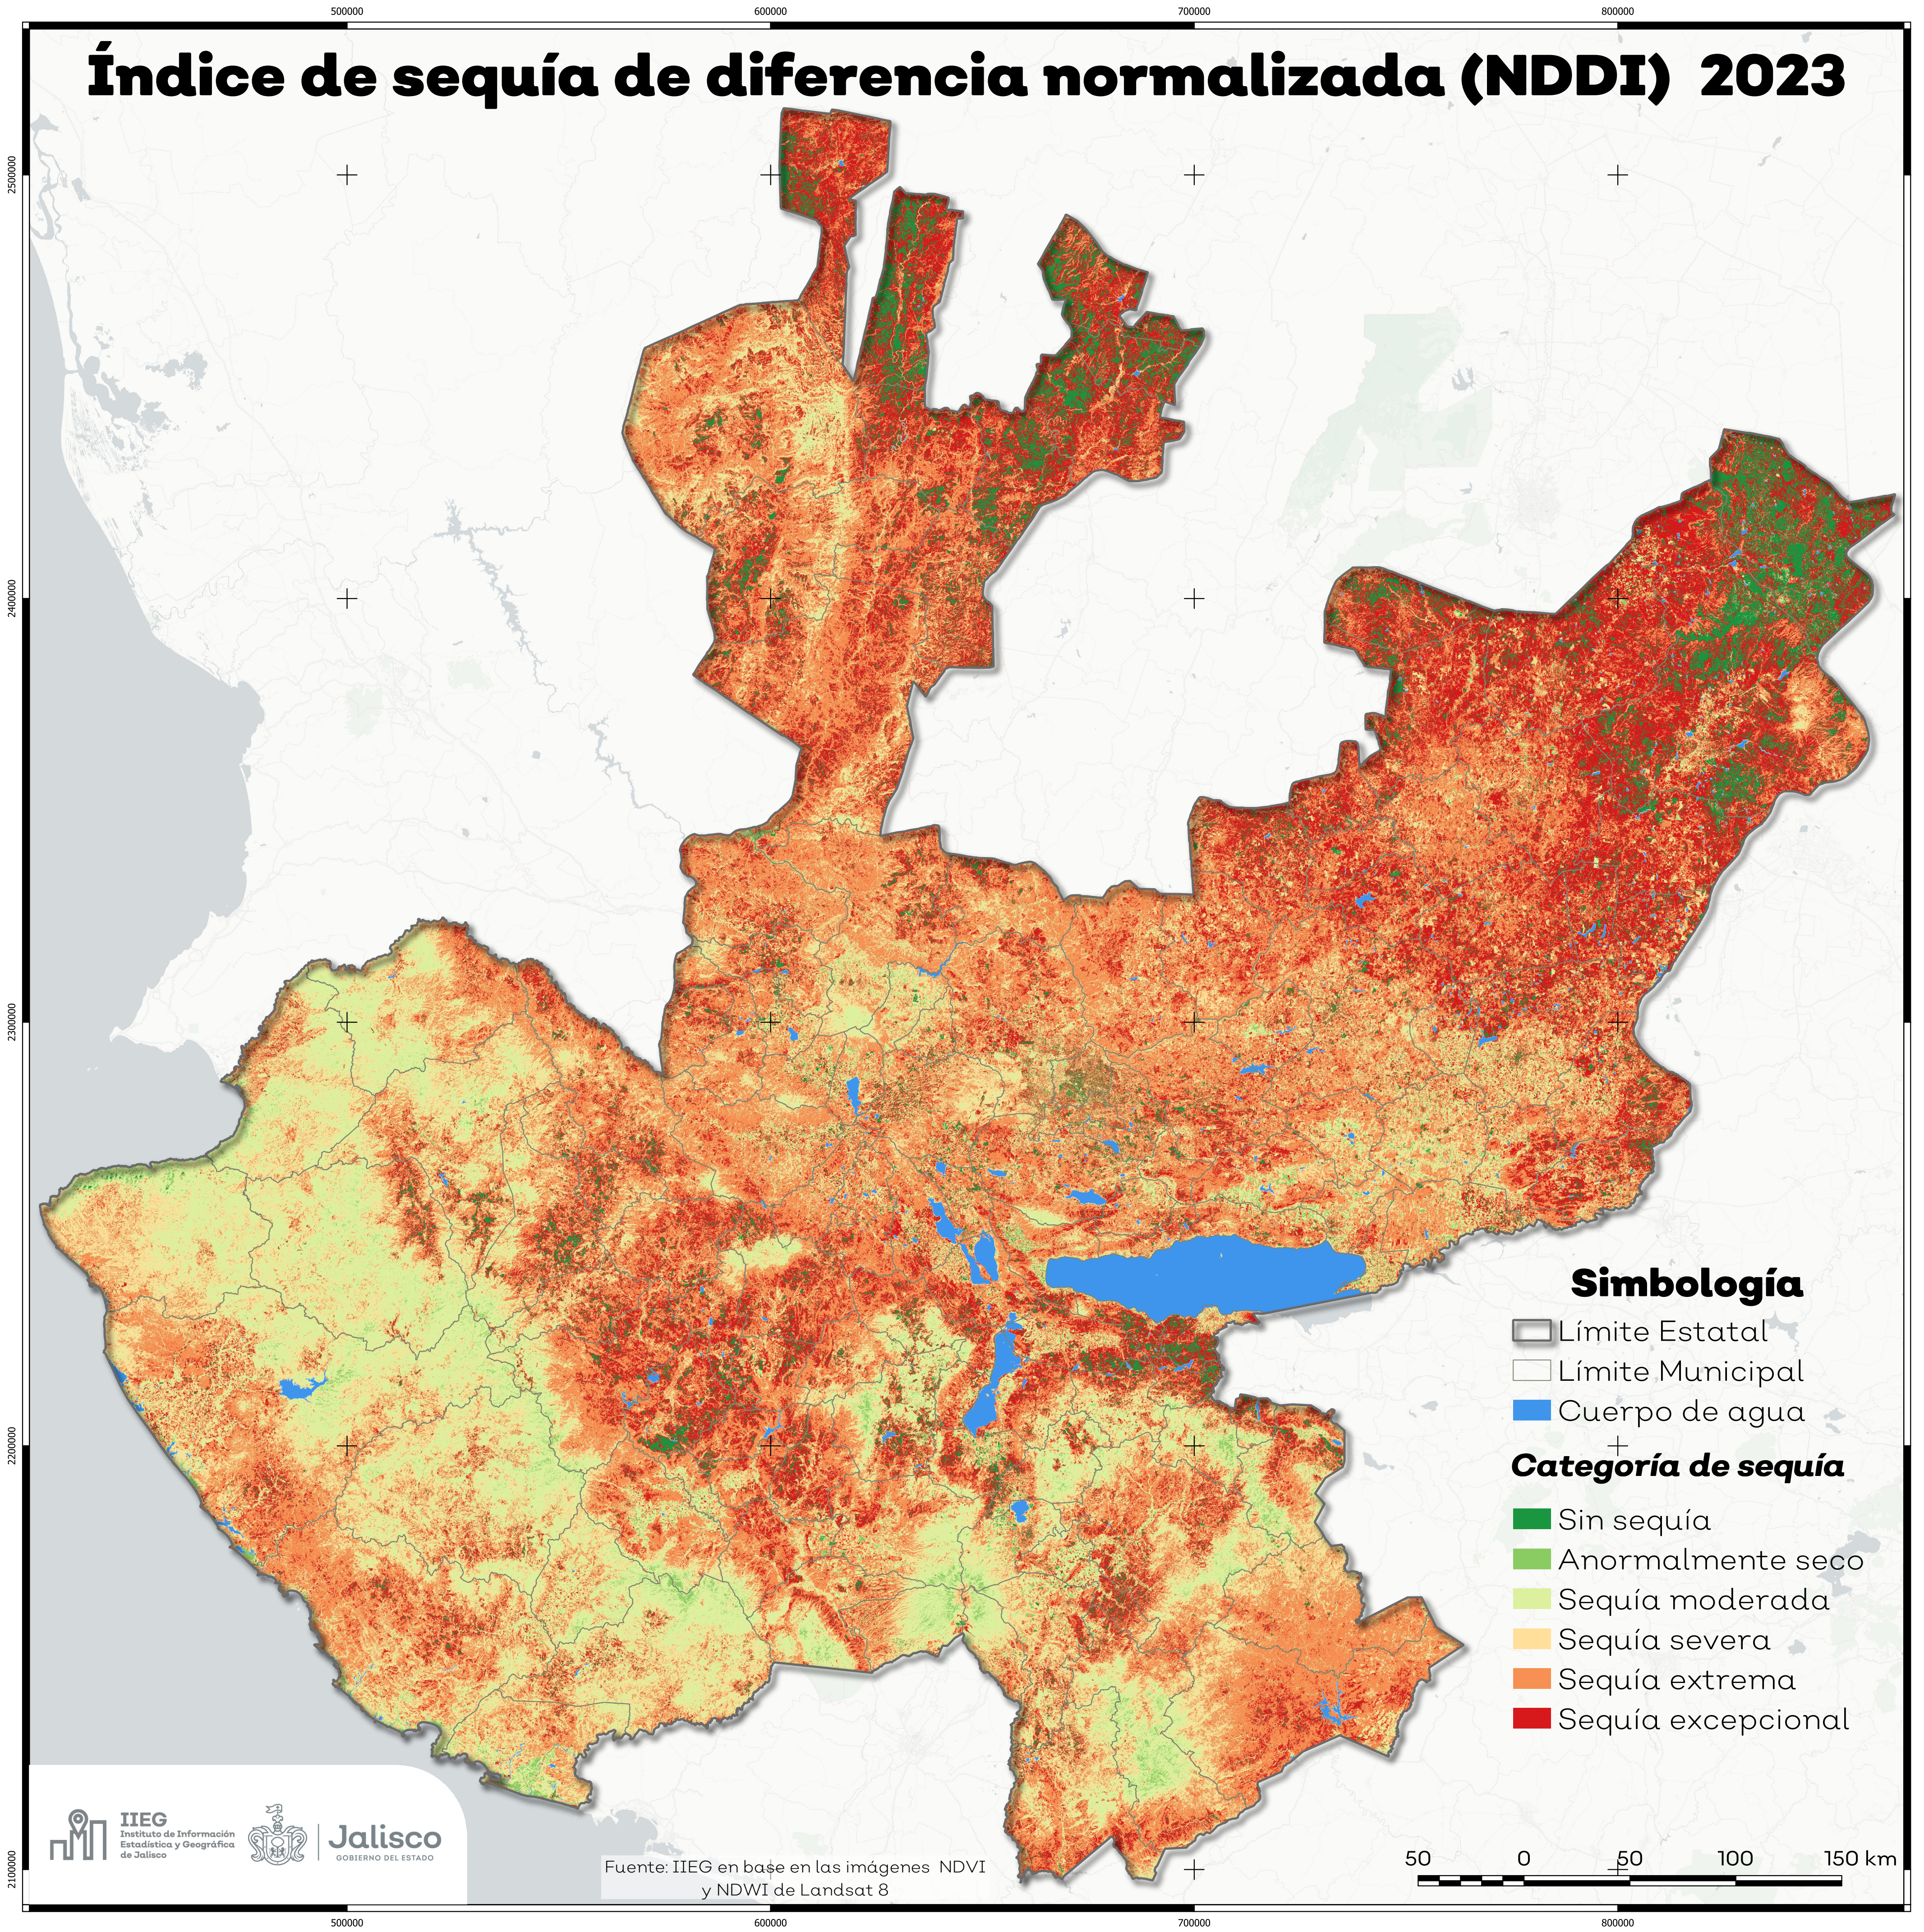

Índice de sequía de diferencia normalizada (NDDI) 2023

- Simbología**
- Límite Estatal
 - Límite Municipal
 - Cuerpo de agua
 - +
- Categoría de sequía**
- Sin sequía
 - Anormalmente seco
 - Sequía moderada
 - Sequía severa
 - Sequía extrema
 - Sequía excepcional