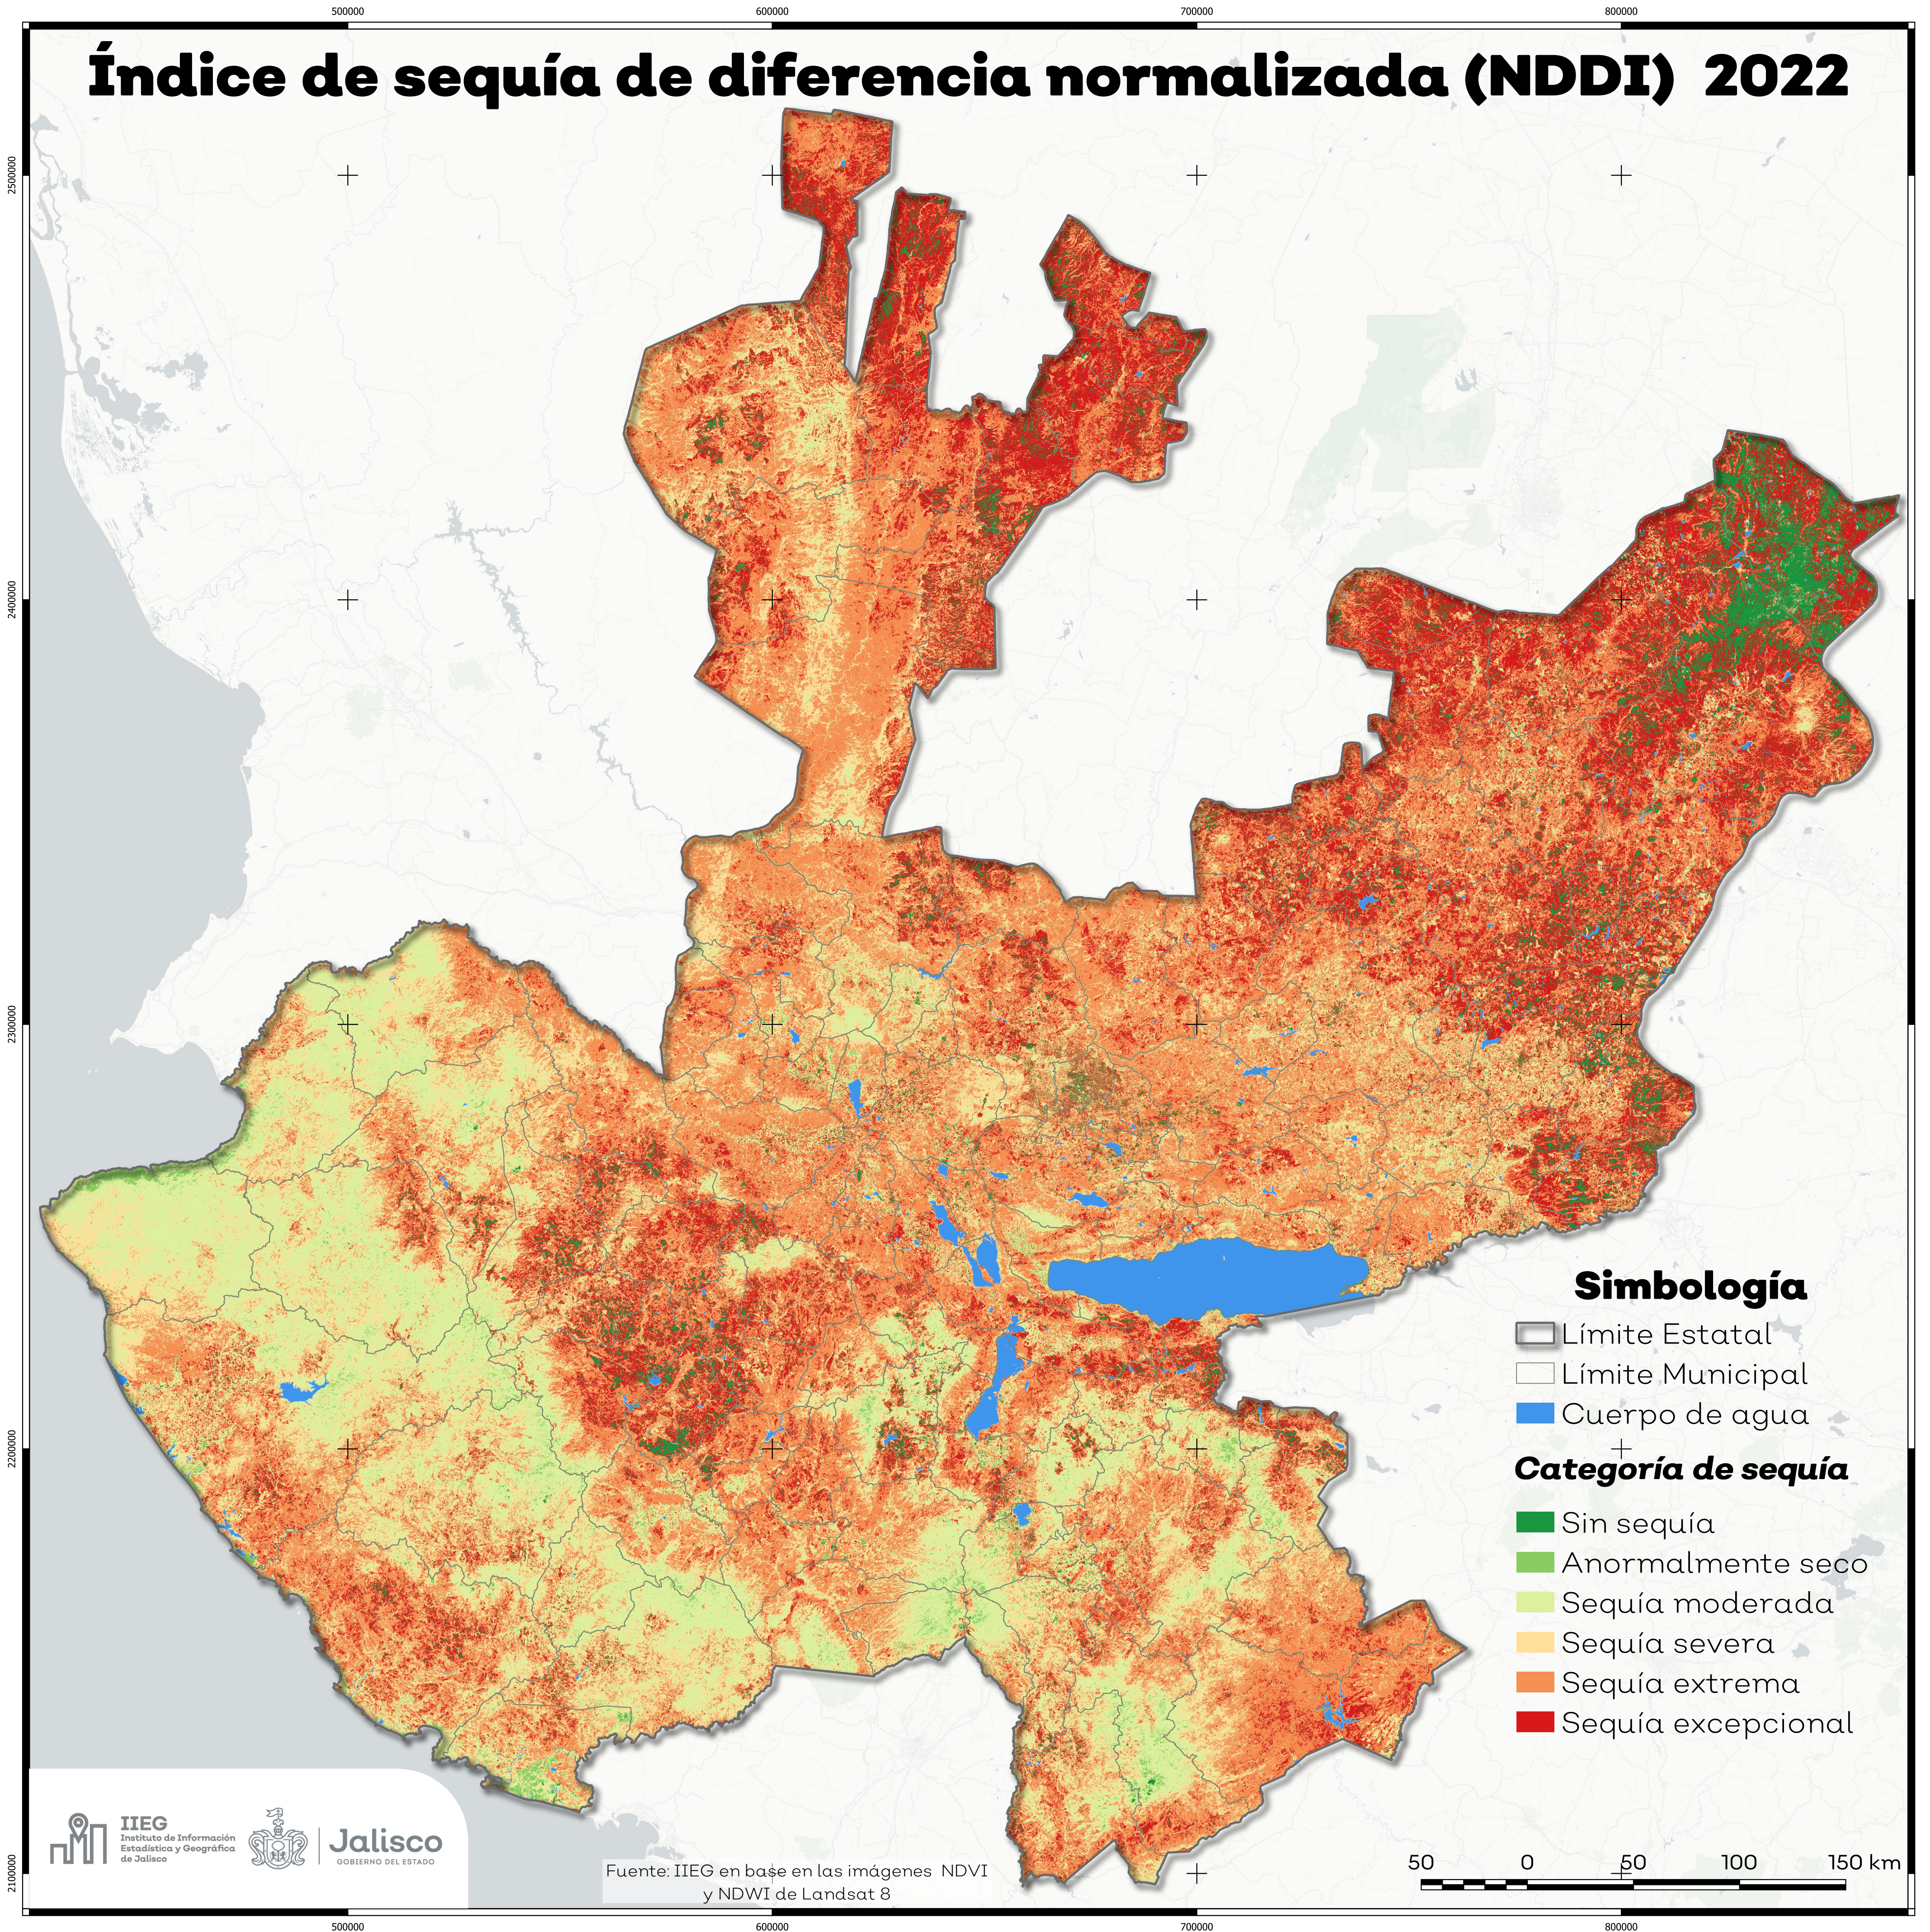

# Índice de sequía de diferencia normalizada (NDDI) 2022

- Simbología**
- Límite Estatal
  - Límite Municipal
  - Cuerpo de agua
  - +
- Categoría de sequía**
- Sin sequía
  - Anormalmente seco
  - Sequía moderada
  - Sequía severa
  - Sequía extrema
  - Sequía excepcional