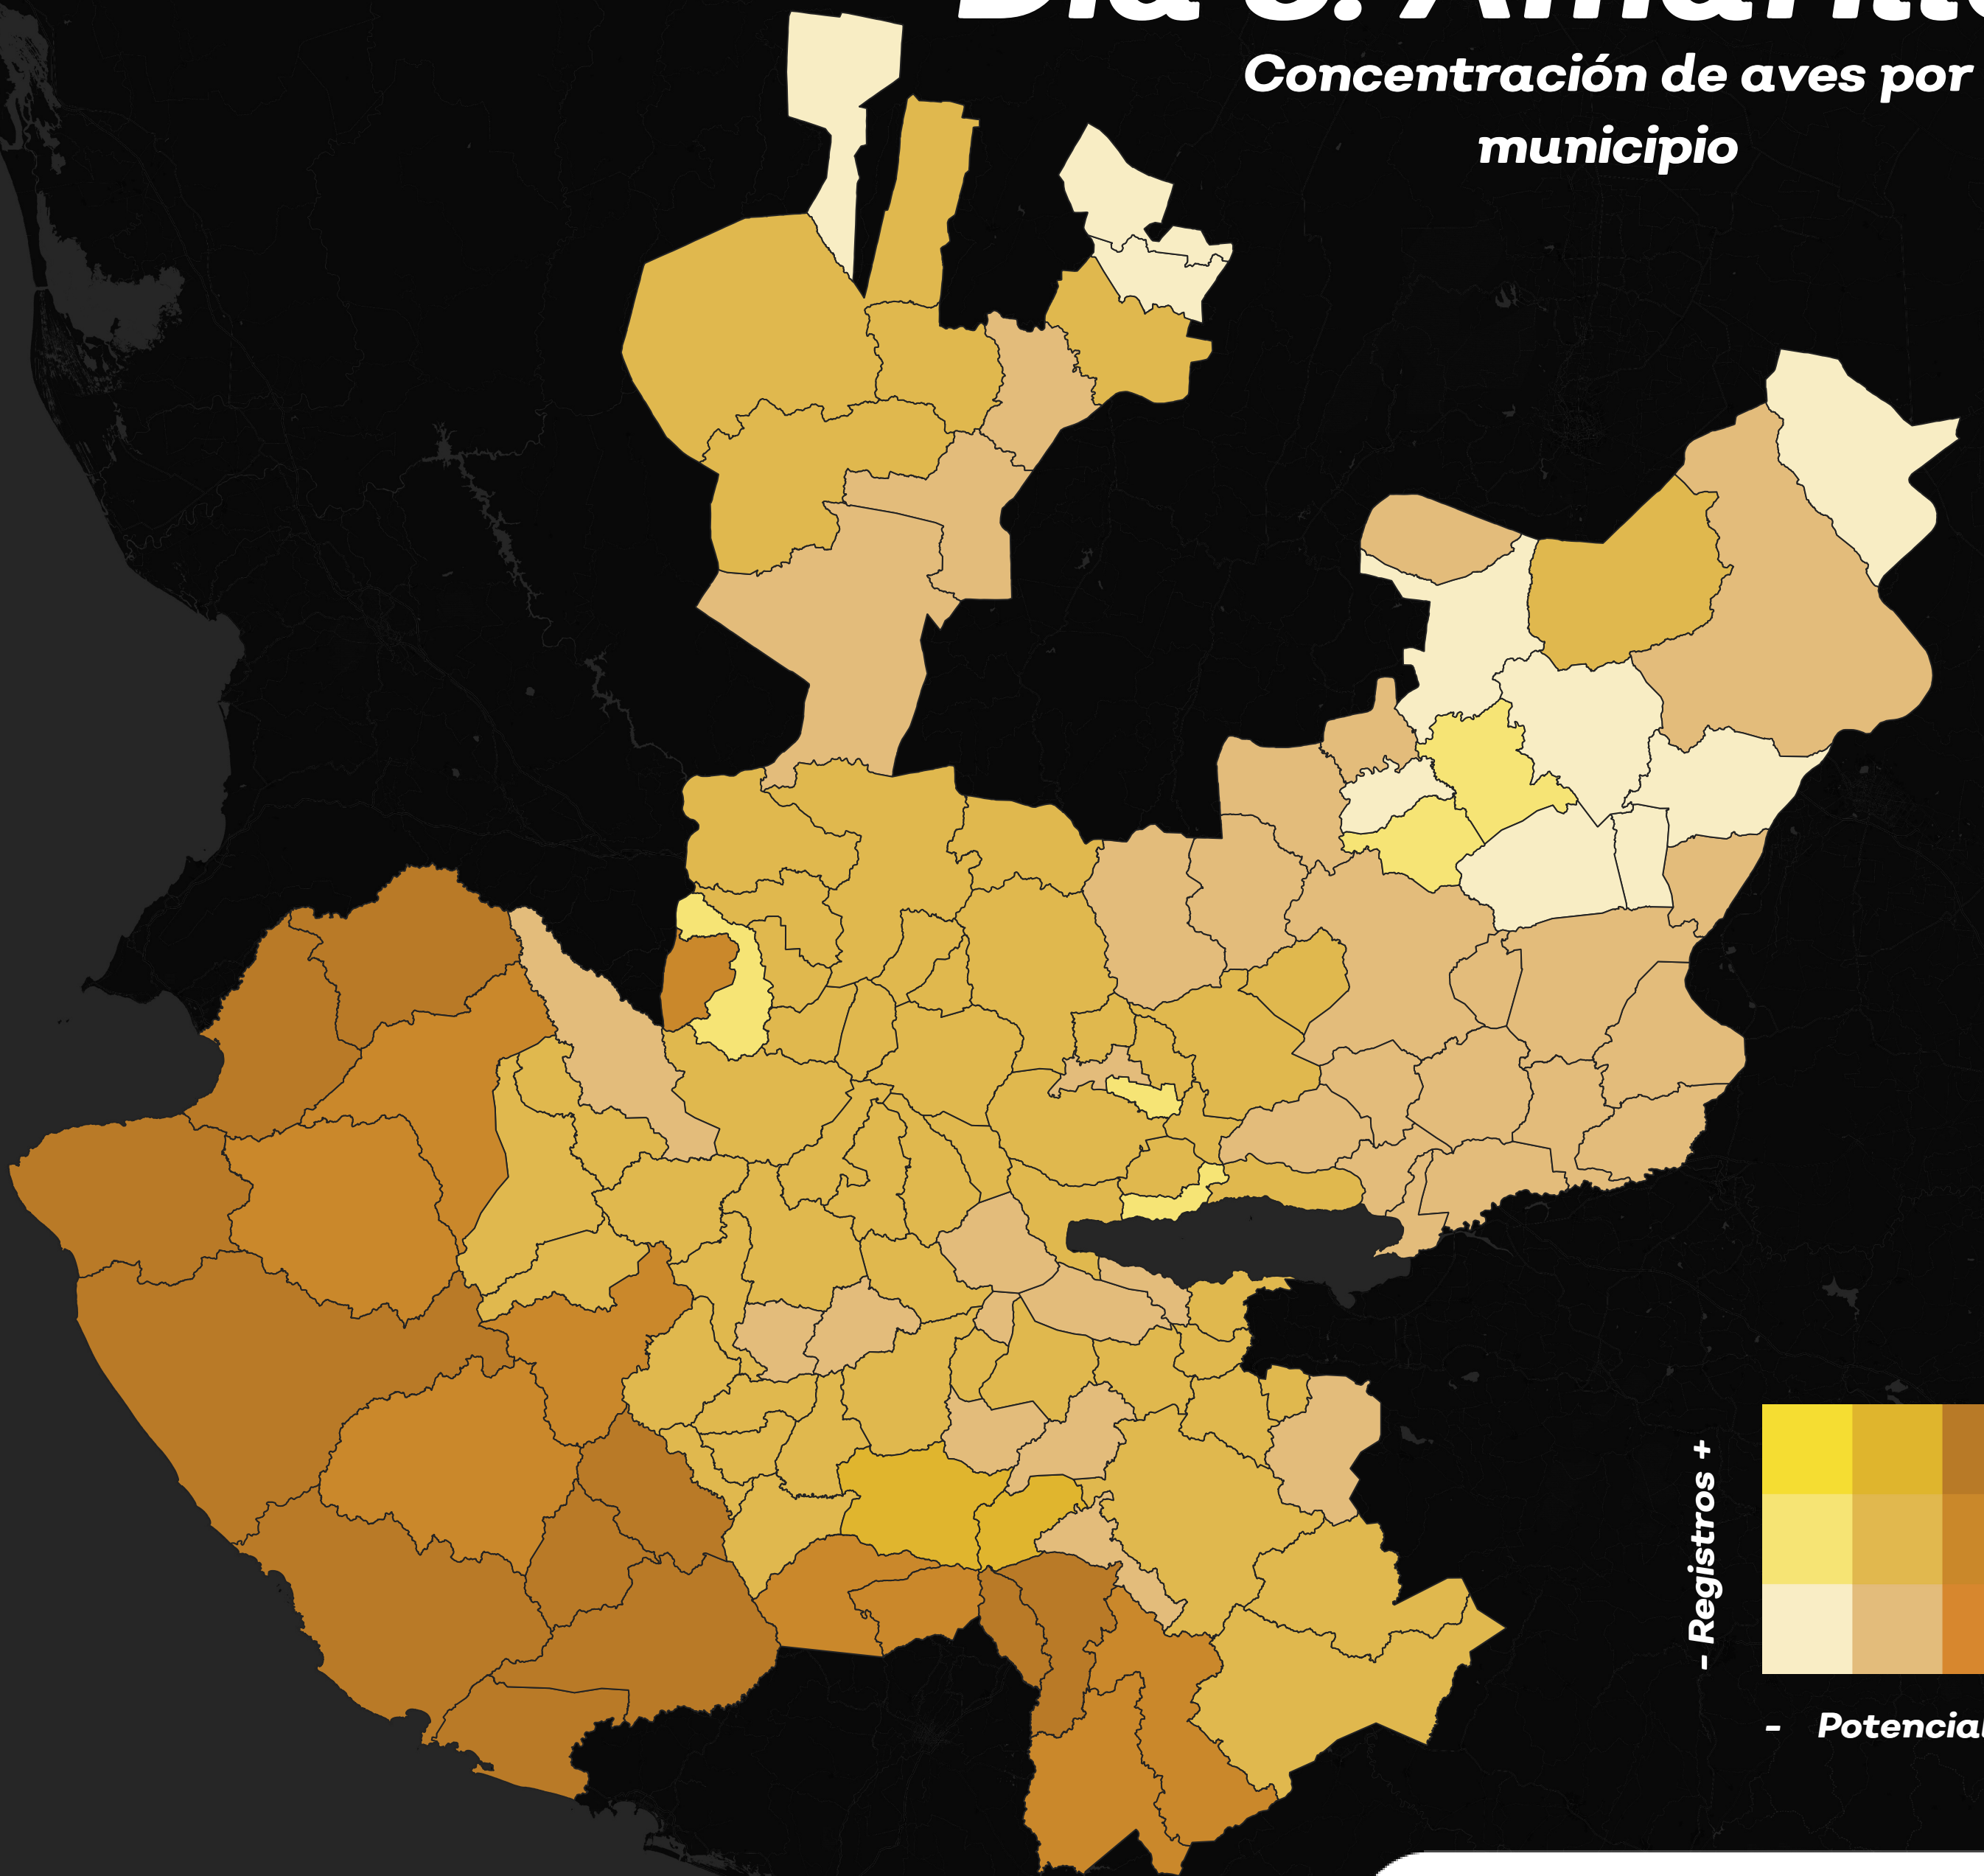

# Día 8: Amarillo

Concentración de aves por  
municipio

IIEG  
Instituto de Información  
Estadística y Geográfica  
de Jalisco

Jalisco  
GOBIERNO DEL ESTADO