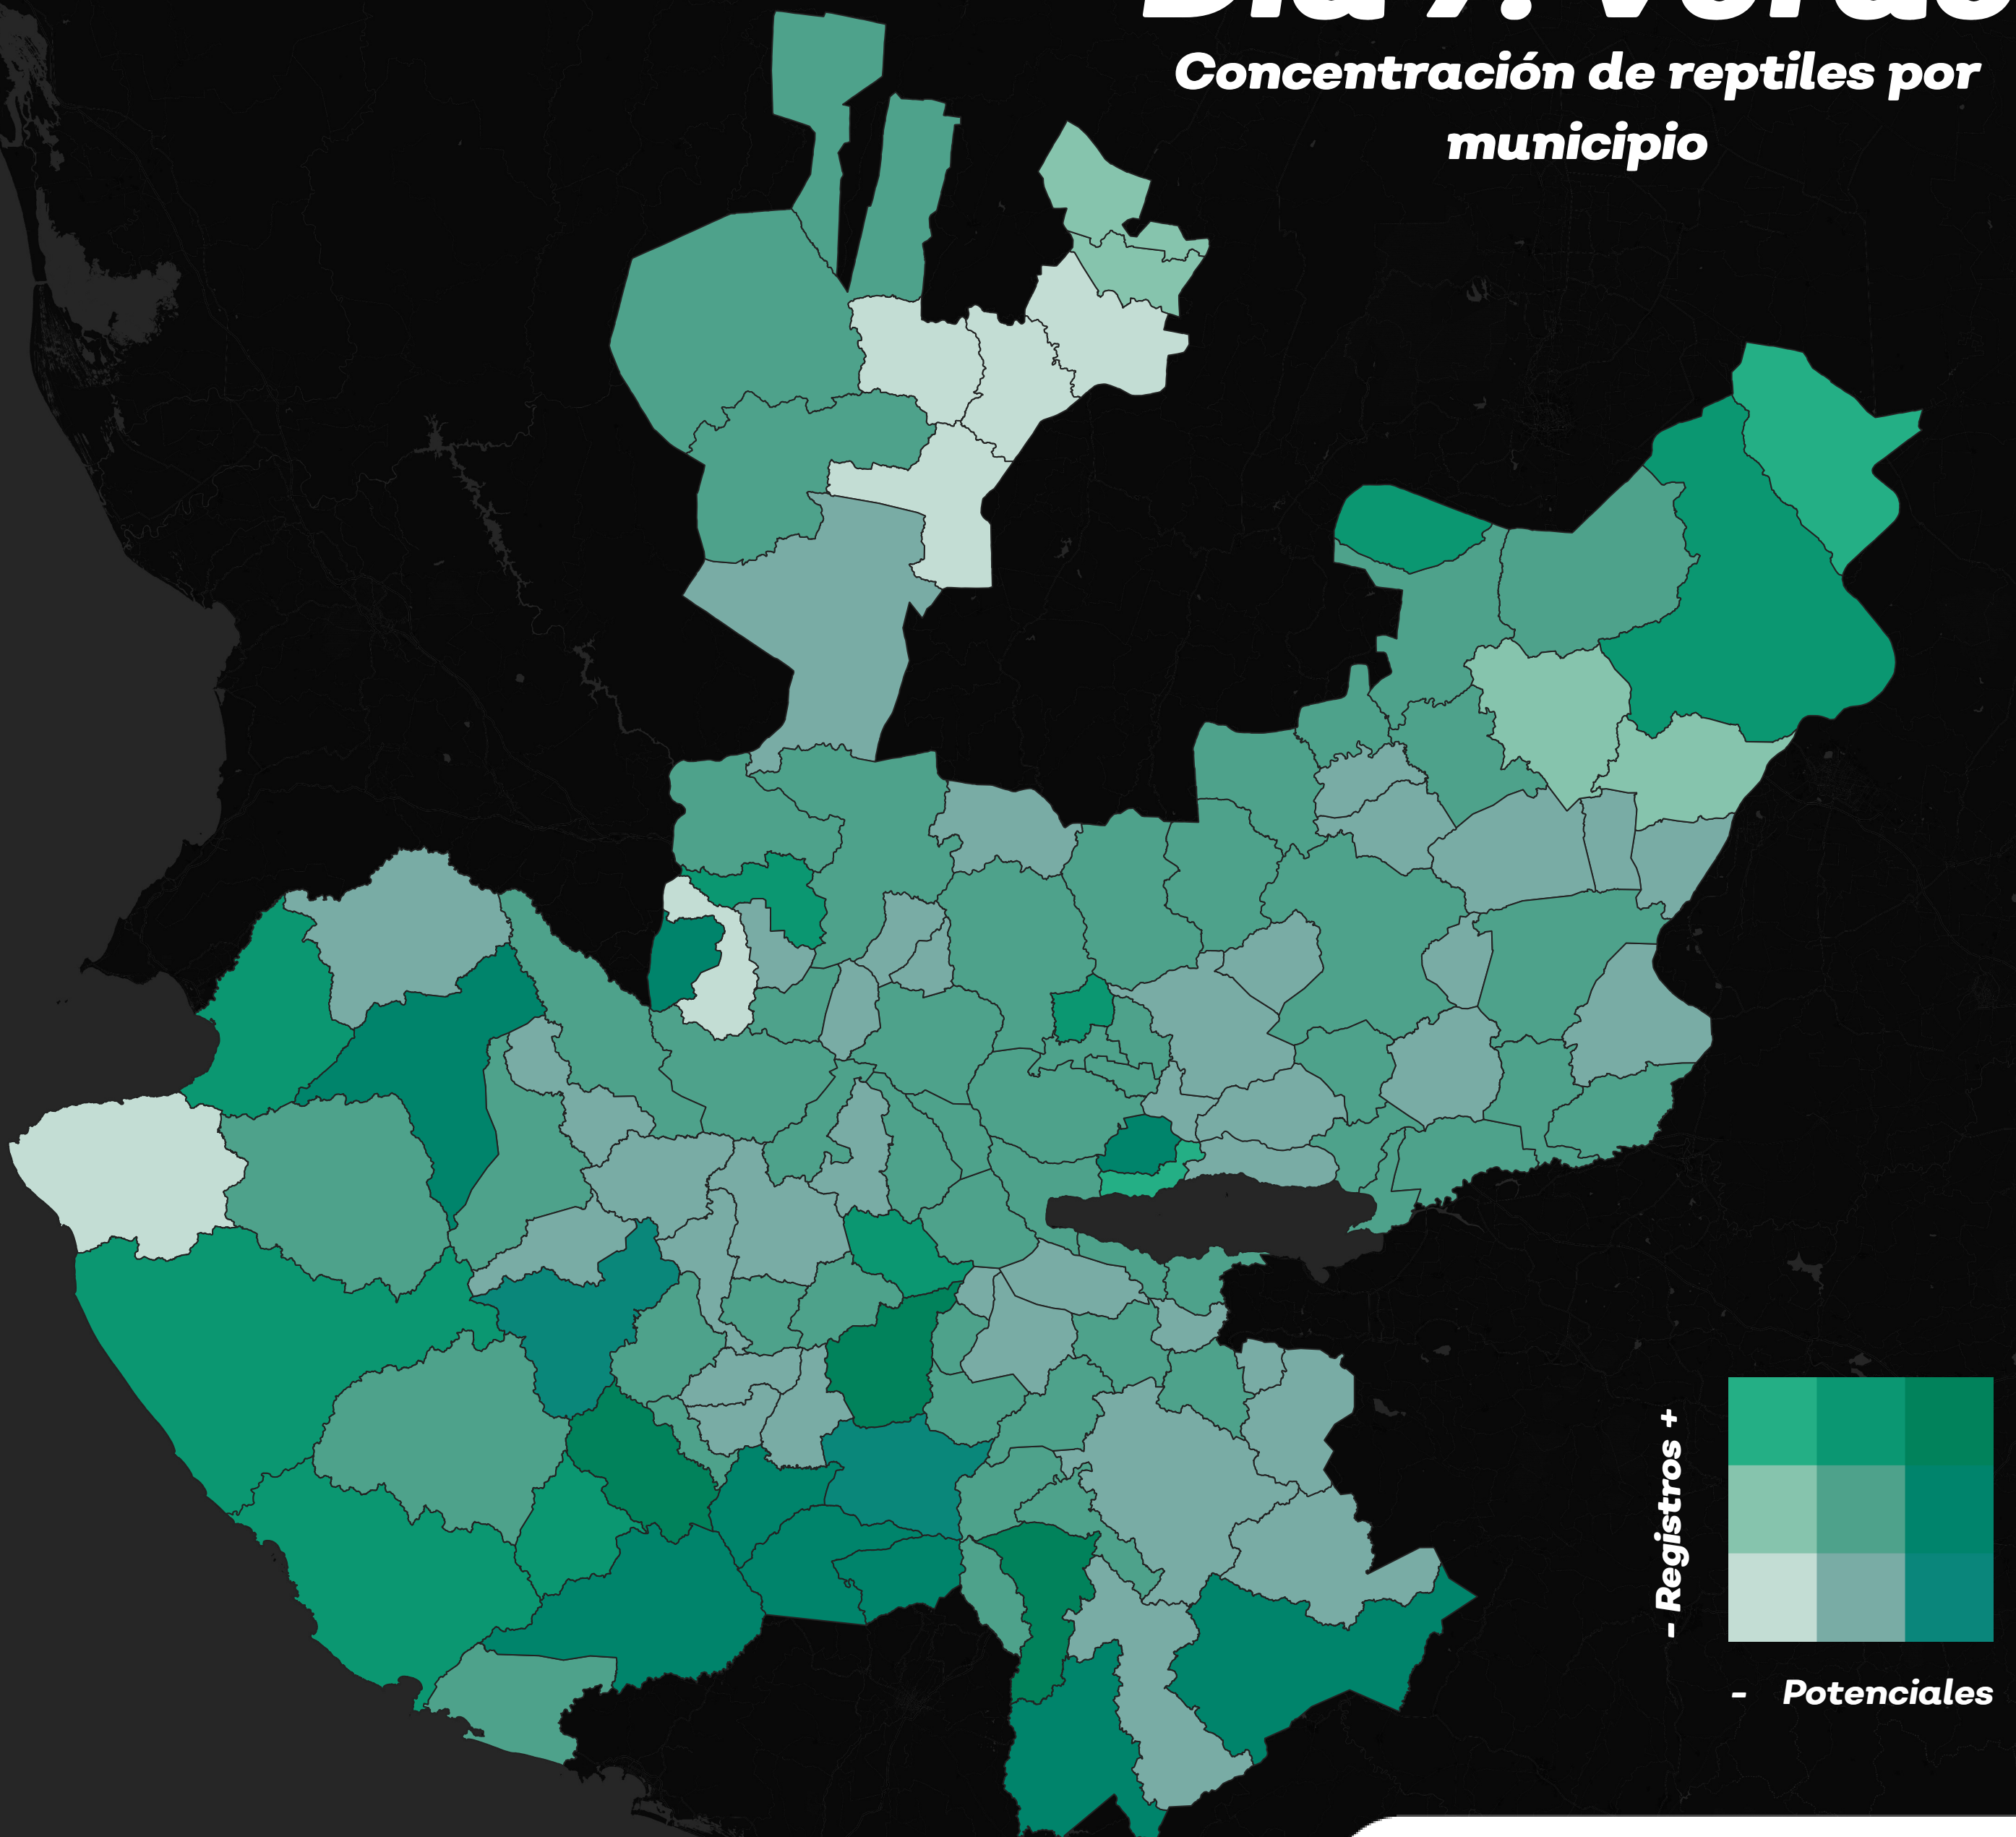

Día 7: Verde

Concentración de reptiles por municipio

IIEG
Instituto de Información
Estadística y Geográfica
de Jalisco

Jalisco
GOBIERNO DEL ESTADO