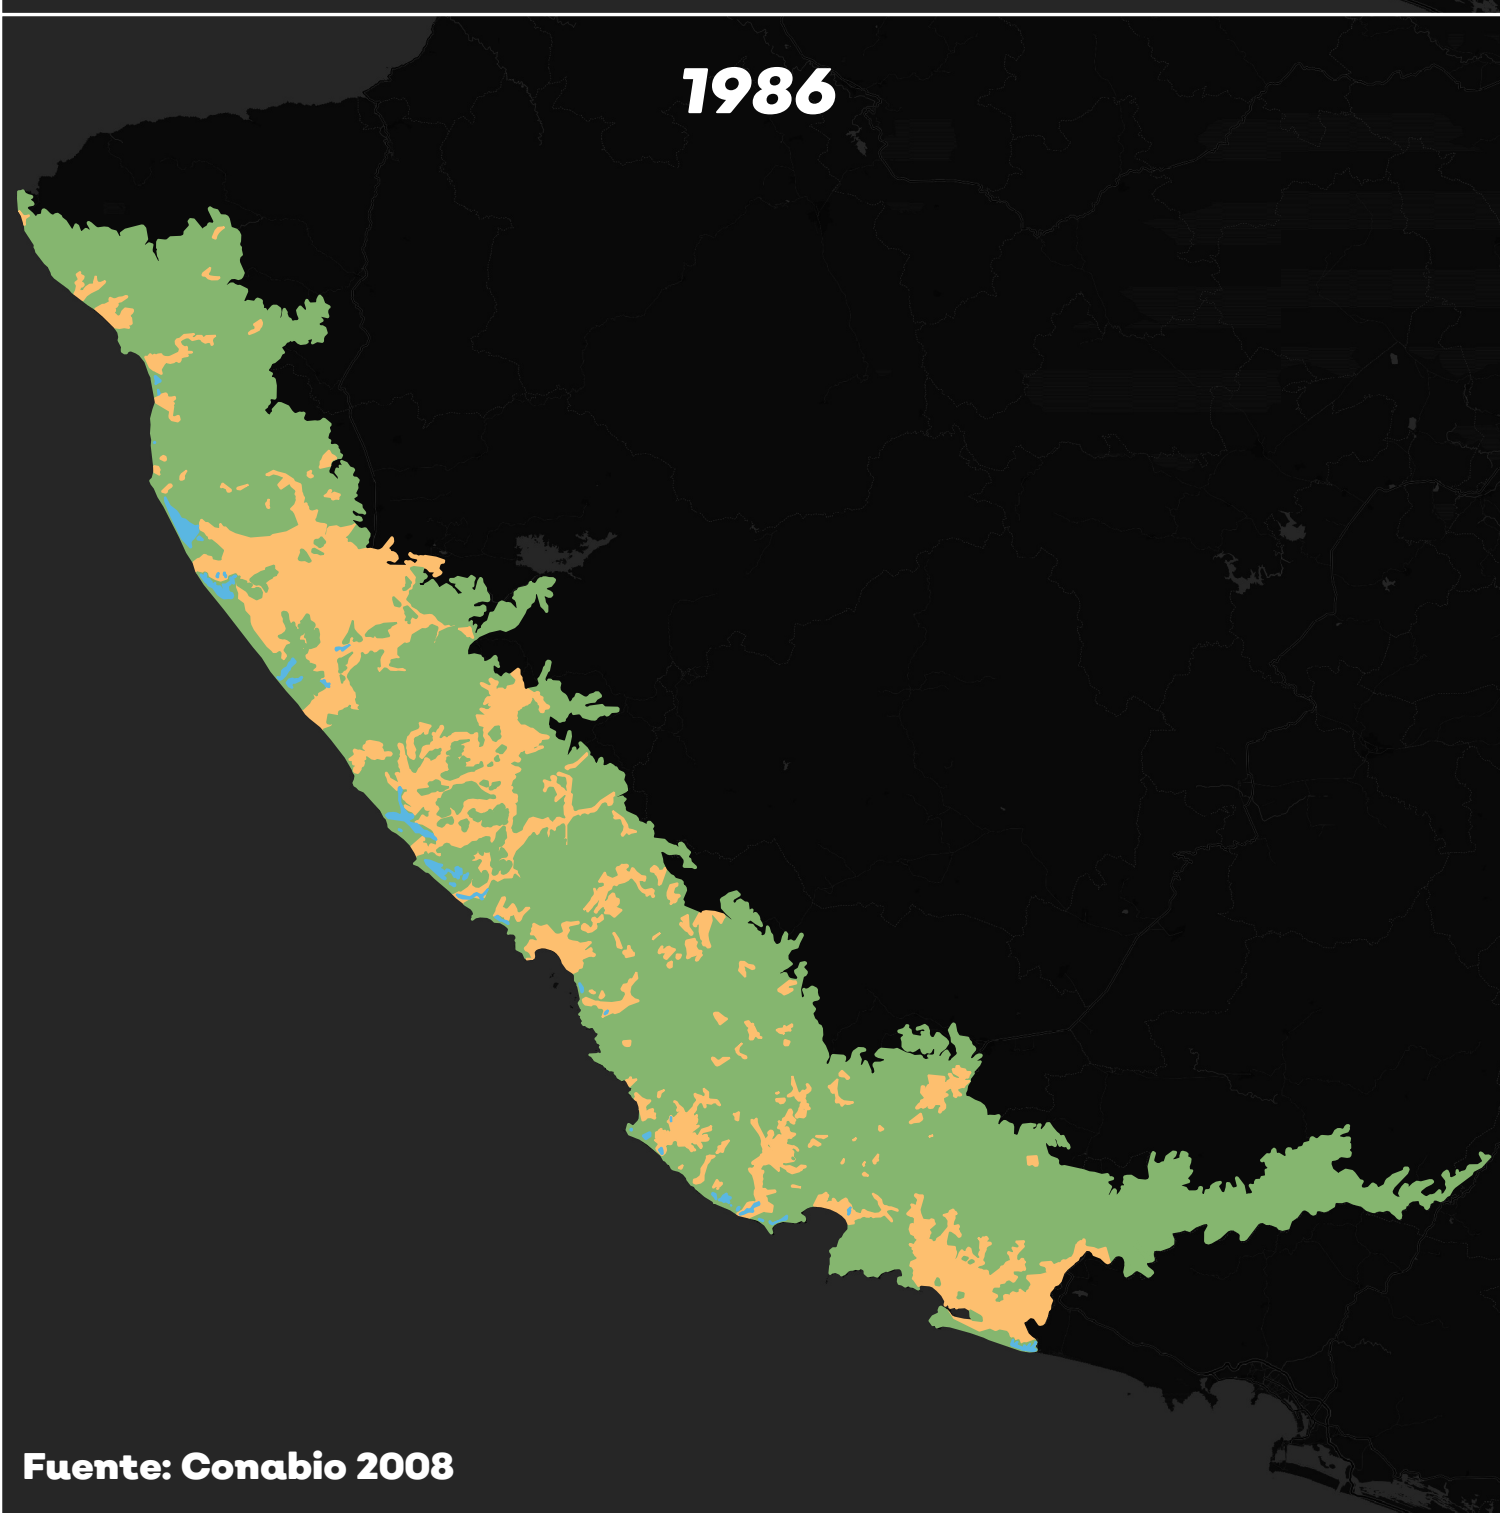

Día 18: Uso de Suelo

Cobertura de la selva tropical estacional y deforestación en la costa de Jalisco

1973

1980

1986

1992

Cobertura
Selva
Deforestado
Cuerpo de Agua