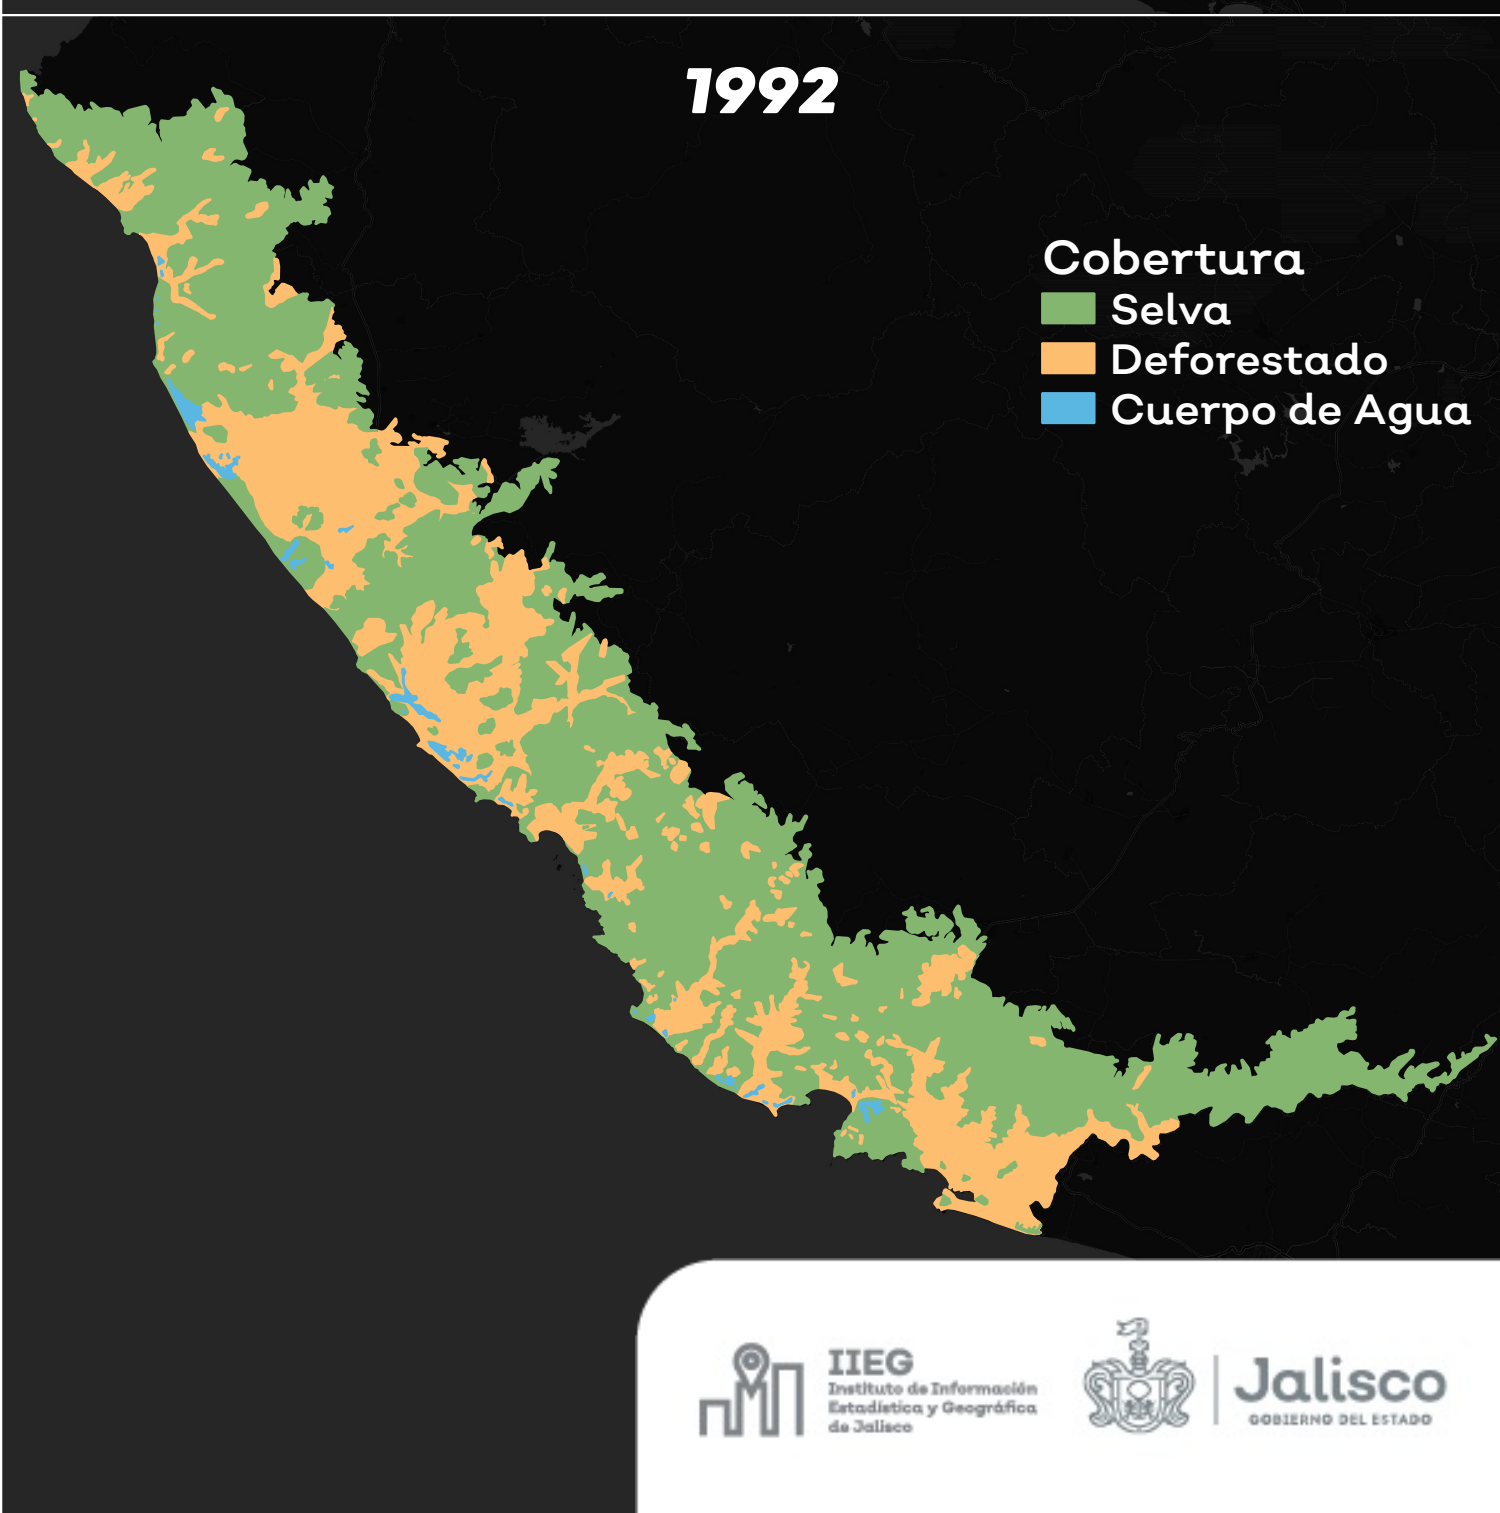

Día 18: Uso de Suelo

Cobertura de la selva tropical estacional y deforestación en la costa de Jalisco

1973

1980

1986

1992

Cobertura
Selva
Deforestado
Cuerpo de Agua