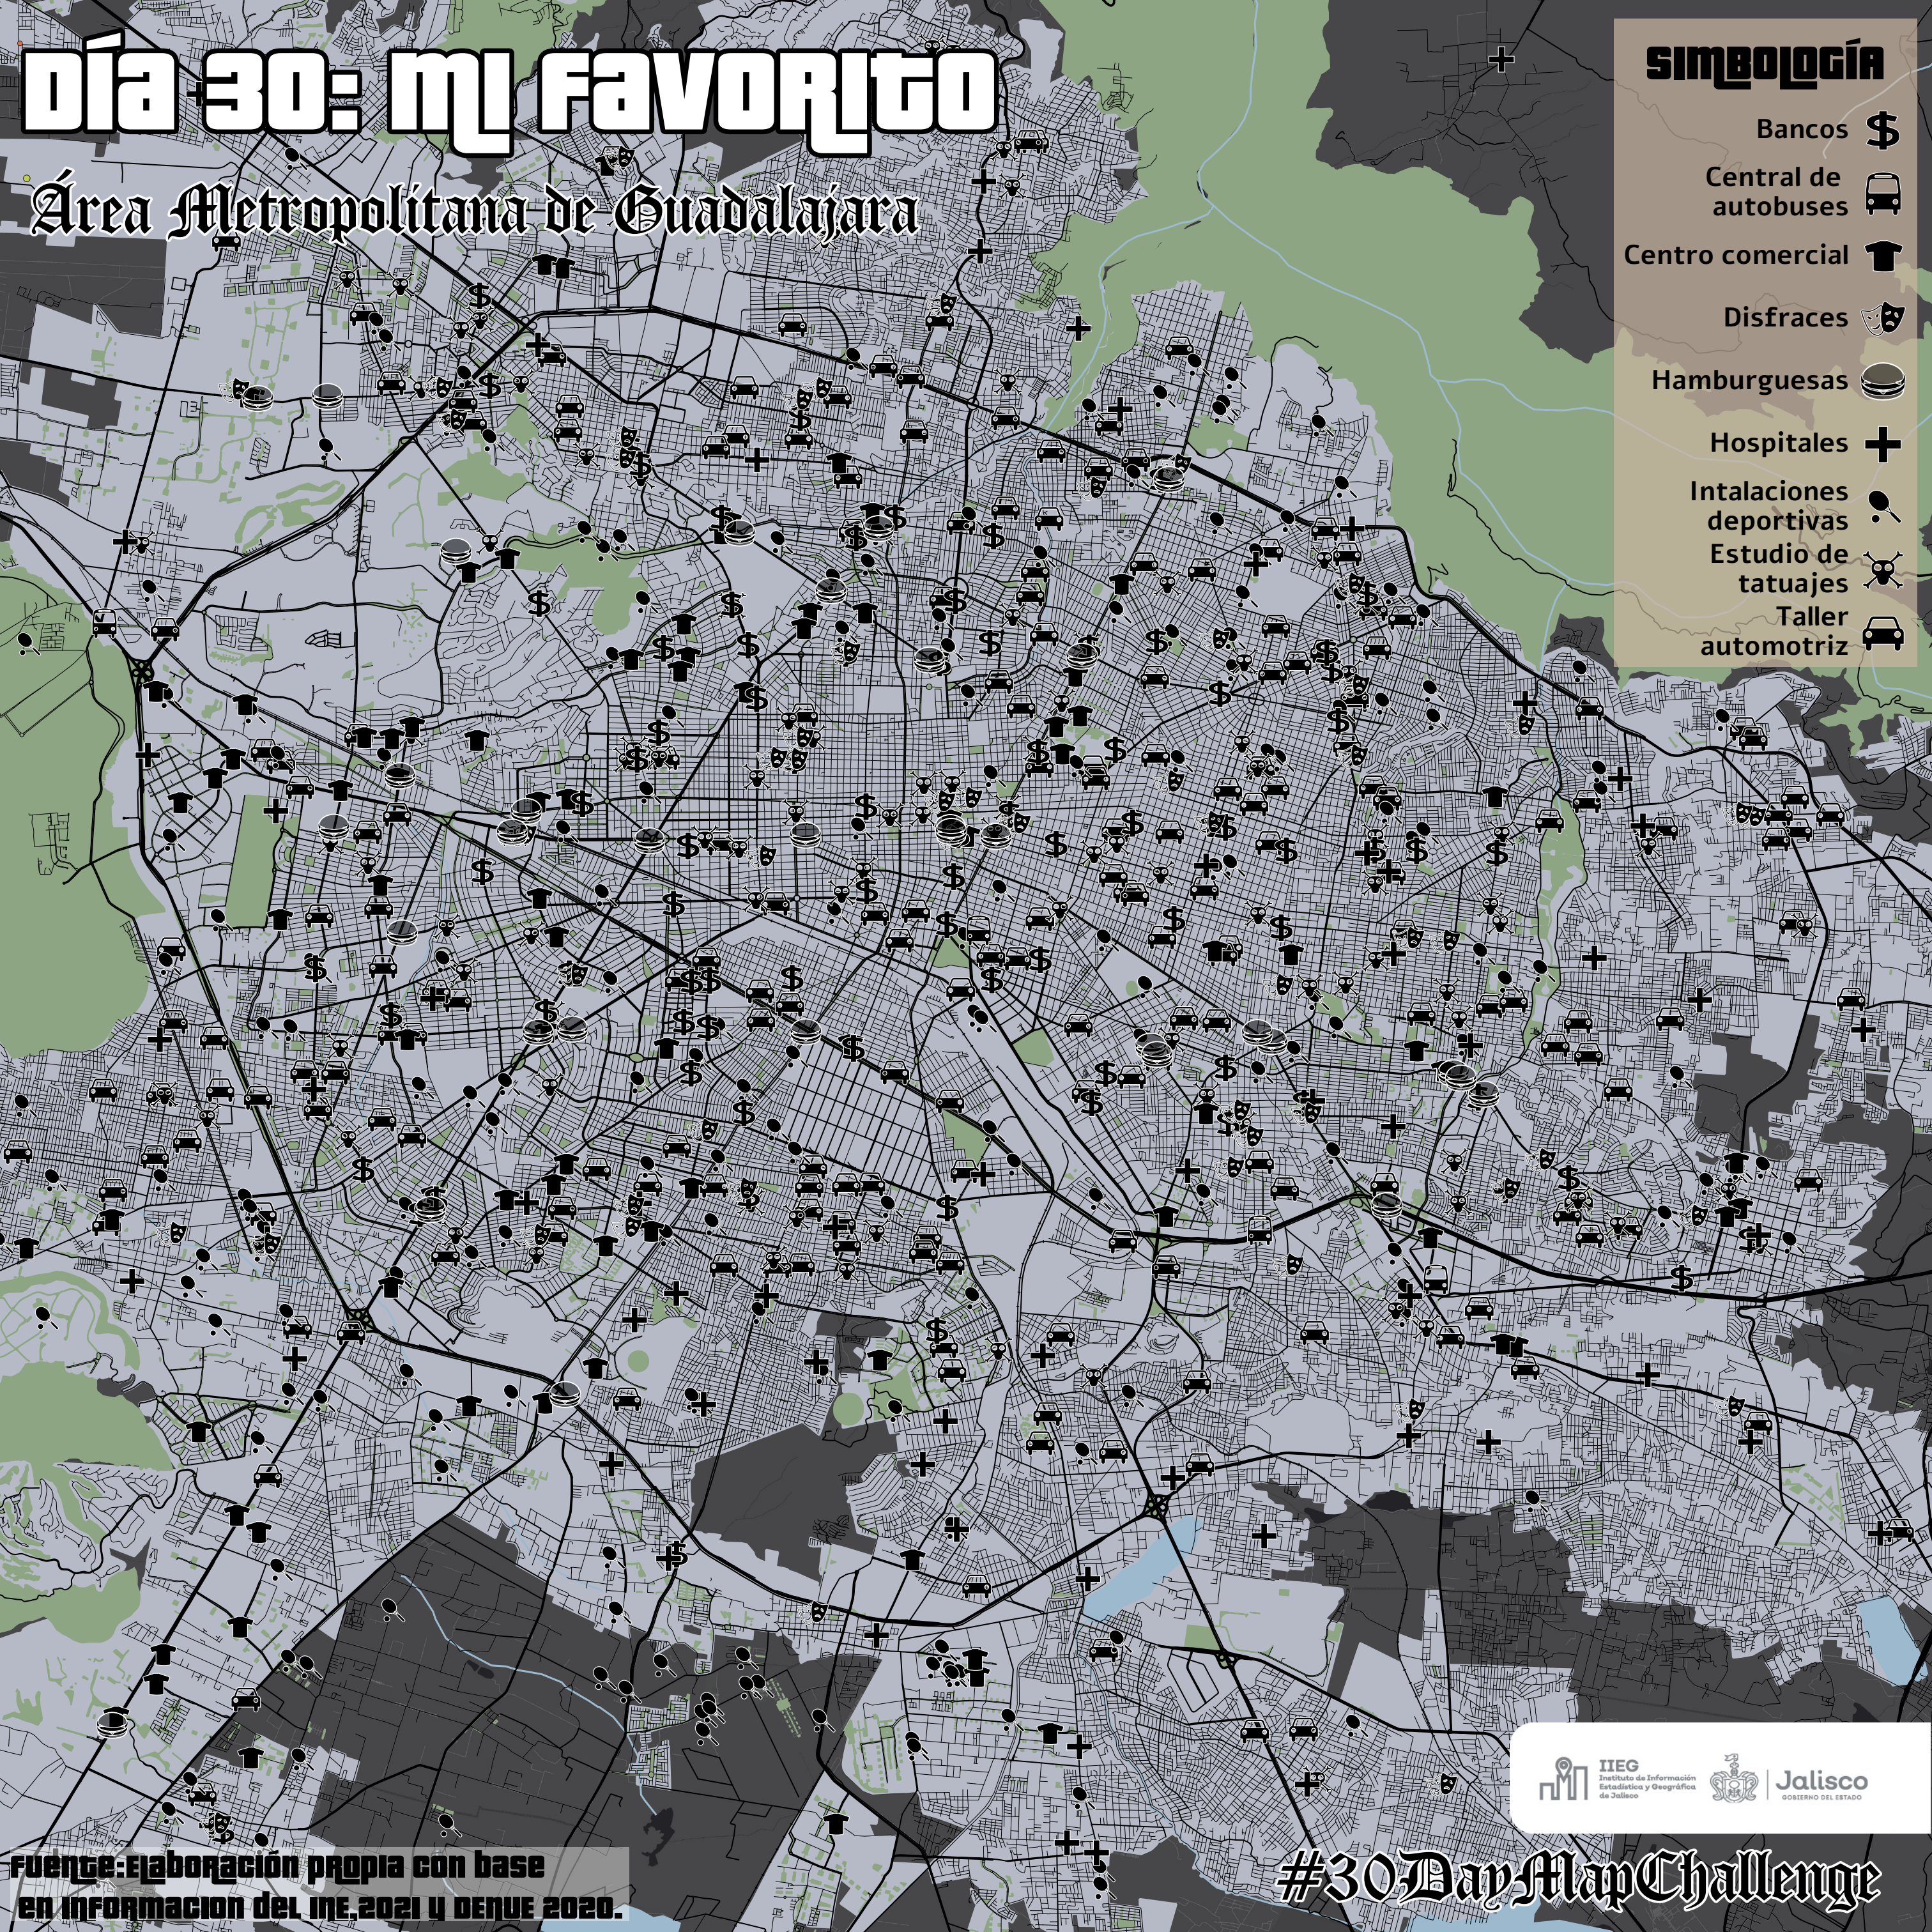

# DÍA 30: MI FAVORITO

## Área Metropolitana de Guadalajara

### SIMBOLOGÍA

- Bancos \$
- Central de autobuses 
- Centro comercial 
- Disfraces 
- Hamburguesas 
- Hospitales +
- Intalaciones deportivas 
- Estudio de tatuajes 
- Taller automotriz 

Fuente: Elaboración propia con base en información del INE, 2021 y DENUE 2020.

#30DayMapChallenge