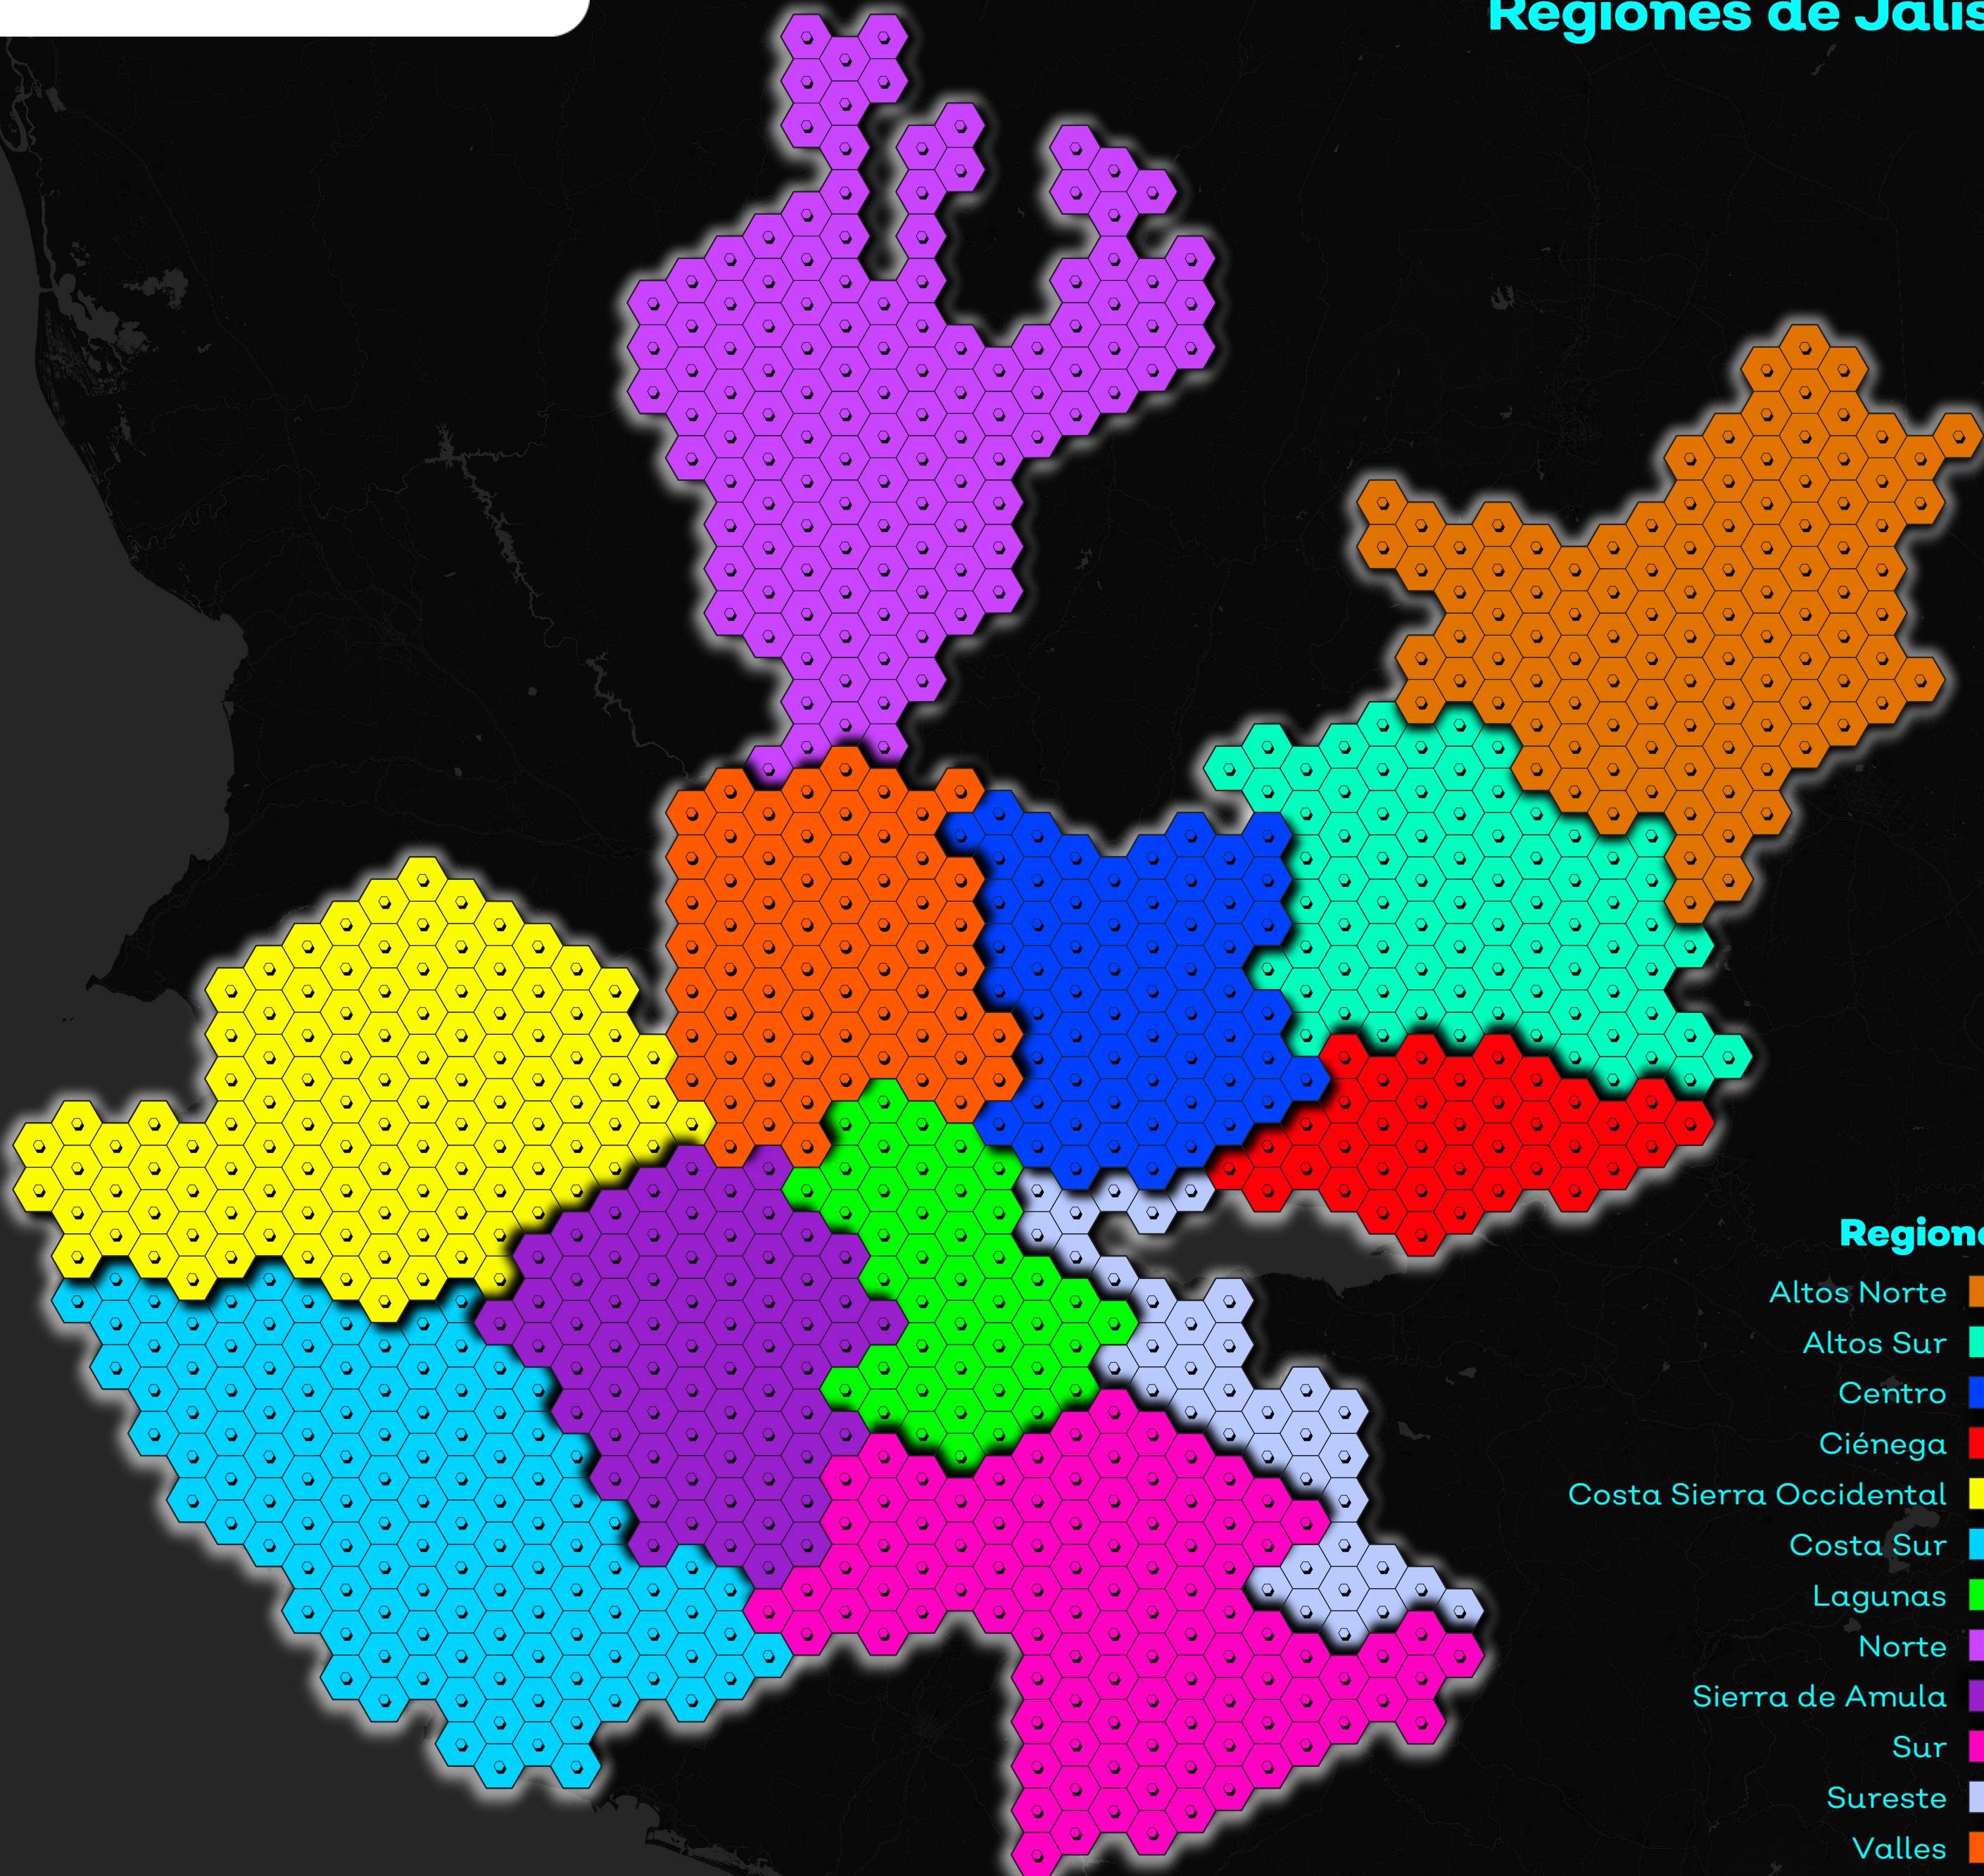

Día 9: Hexágonos

Regiones de Jalisco

Regiones

Altos Norte	Orange
Altos Sur	Cyan
Centro	Blue
Ciénega	Red
Costa Sierra Occidental	Yellow
Costa Sur	Light Blue
Lagunas	Green
Norte	Purple
Sierra de Amula	Dark Purple
Sur	Magenta
Sureste	Grey
Valles	Dark Orange