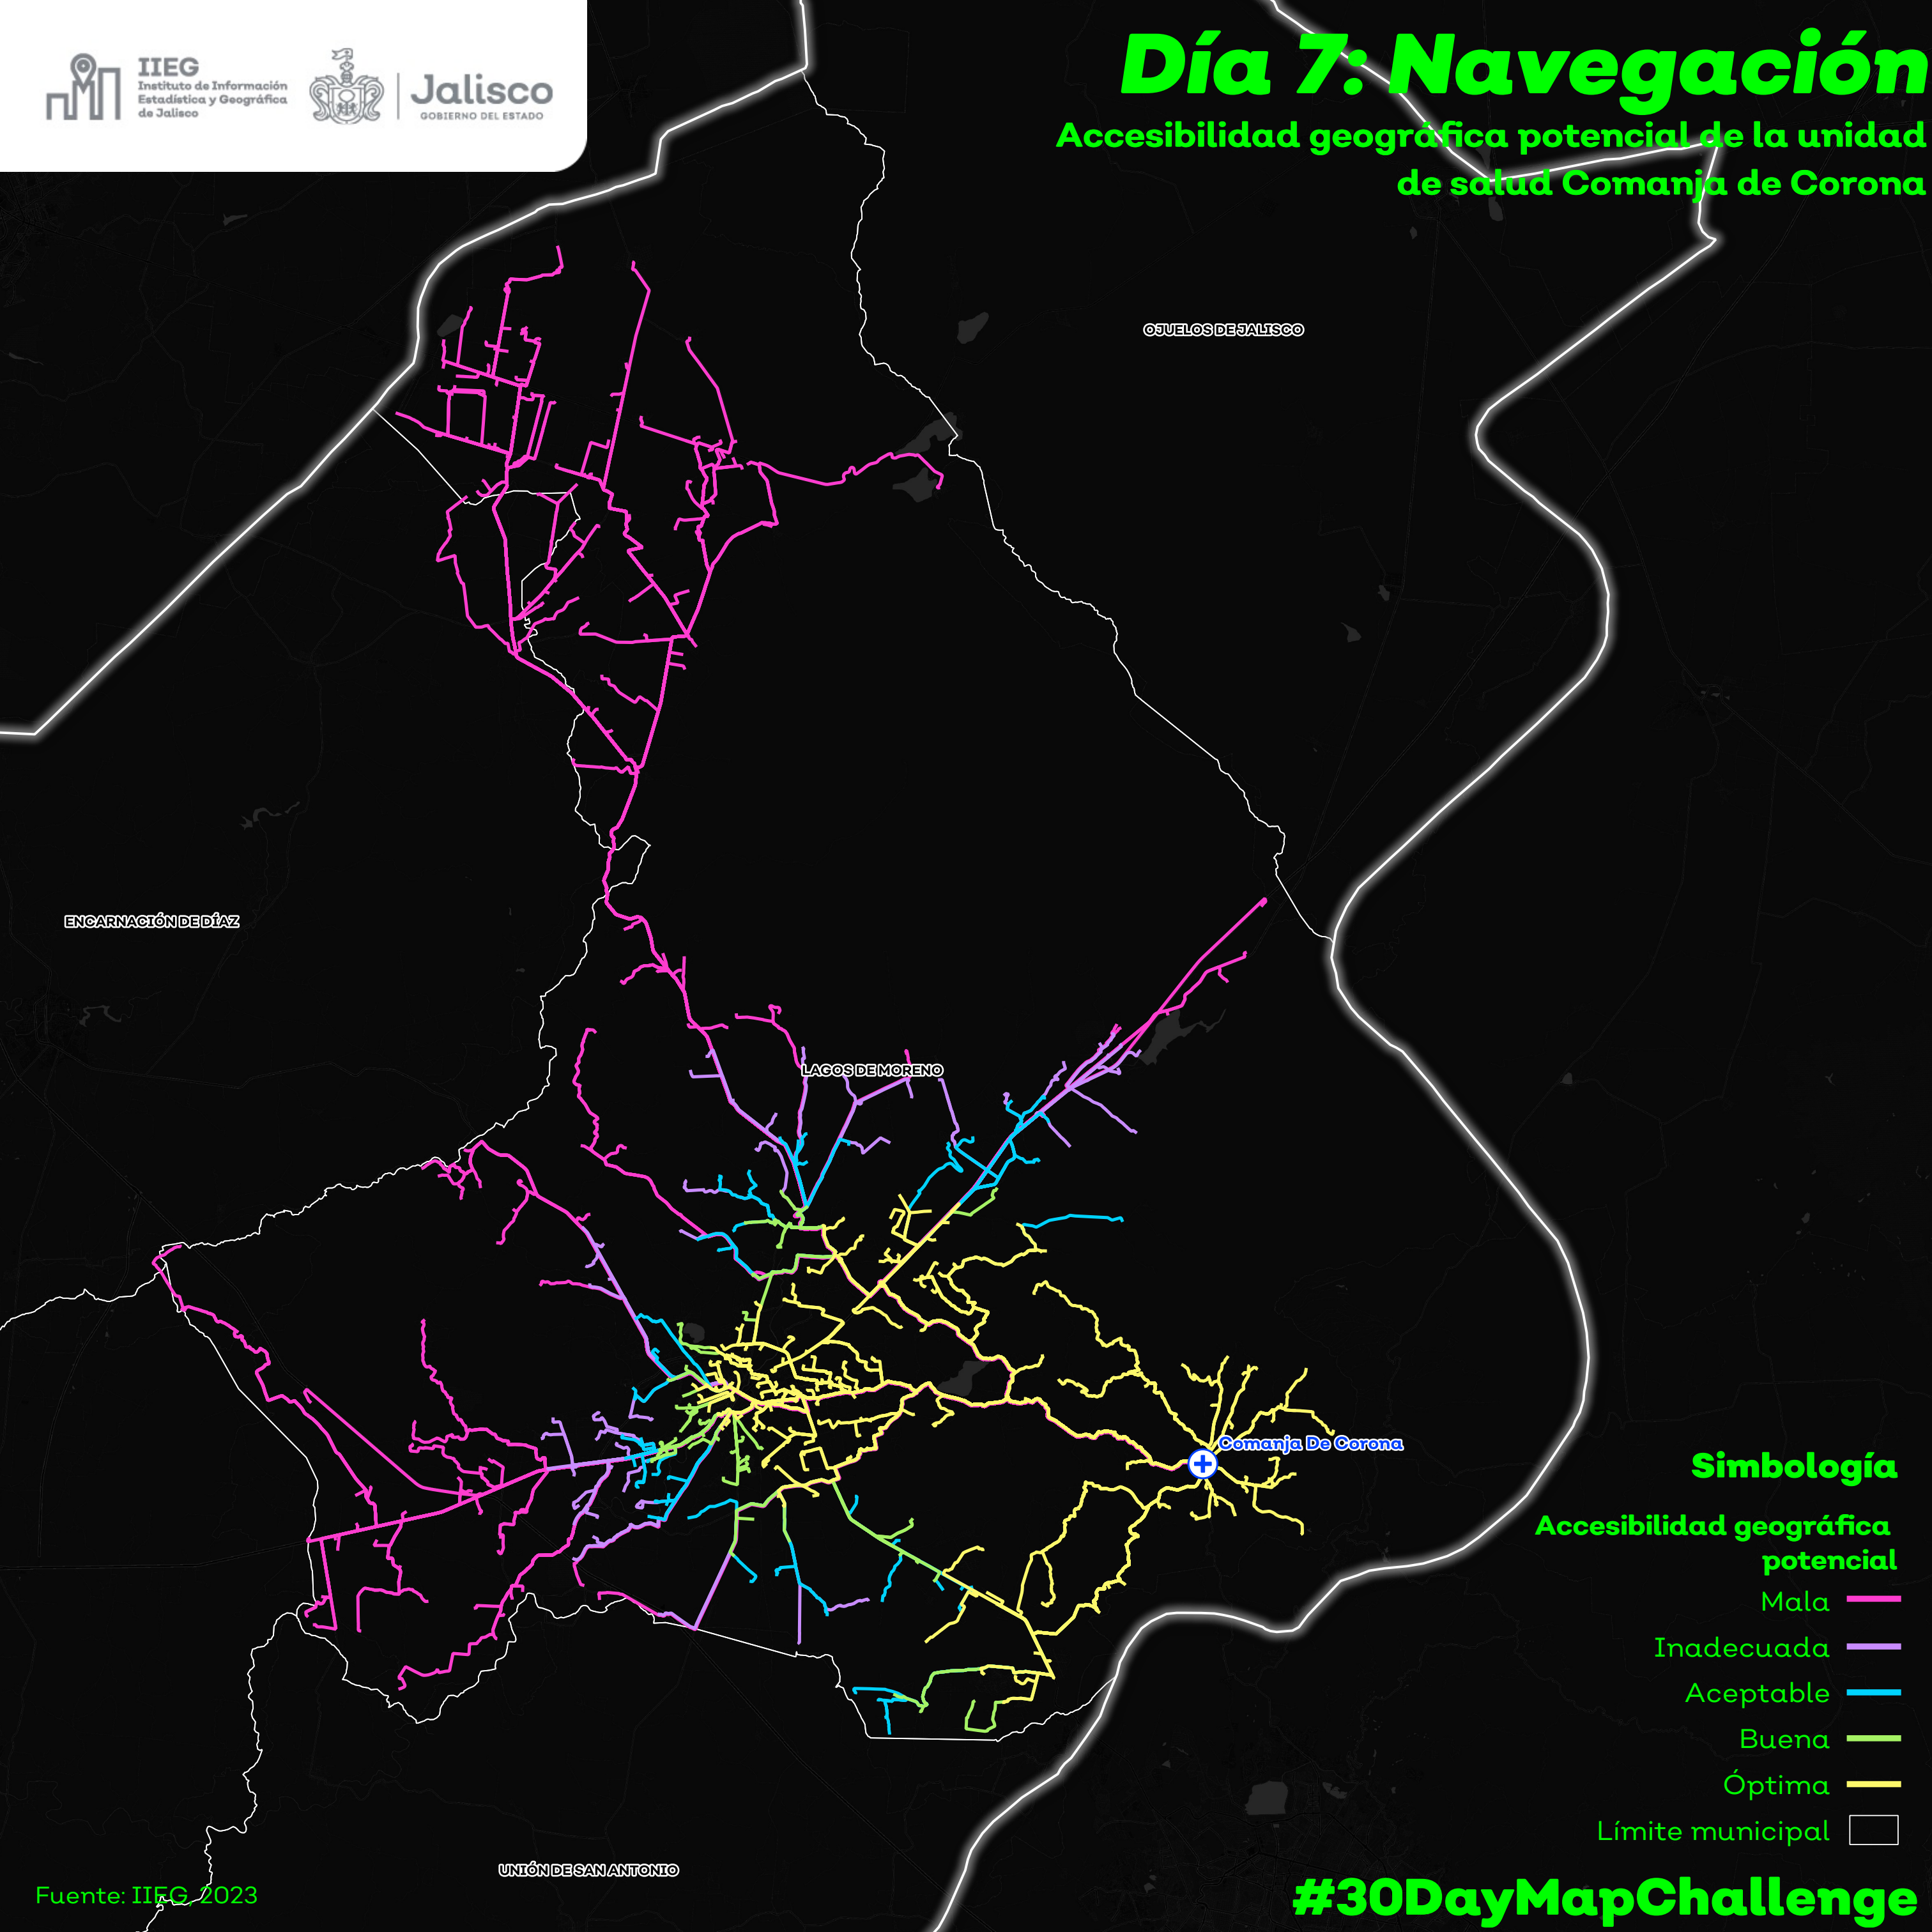

# Día 7: Navegación

Accesibilidad geográfica potencial de la unidad  
de salud Comanja de Corona

OJUELOS DE JALISCO

ENCARNACIÓN DE DÍAZ

LAGOS DE MORENO

Comanja De Corona

## Simbología

Accesibilidad geográfica  
potencial

- Mala
- Inadecuada
- Aceptable
- Buena
- Óptima

Límite municipal