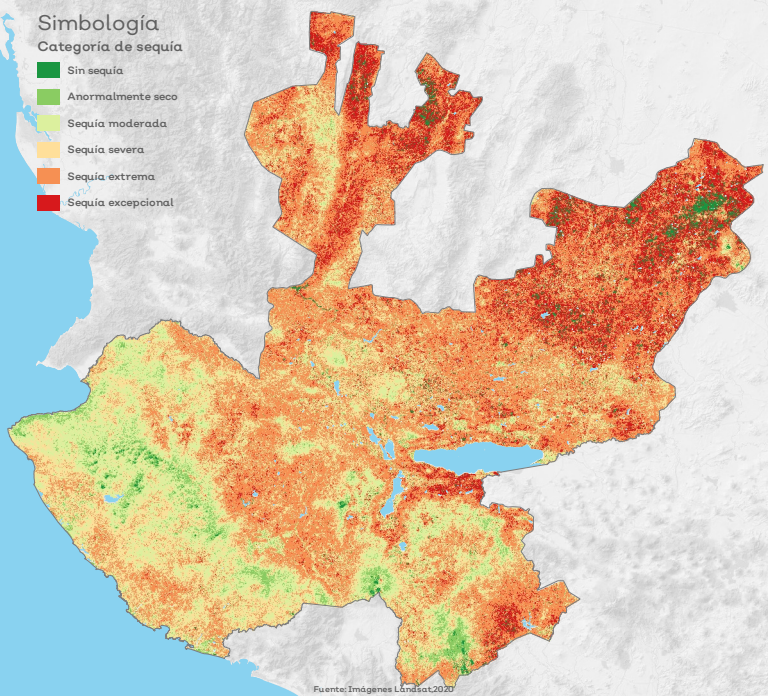

Simbología

Categoría de sequía

- Sin sequía
- Anormalmente seco
- Sequía moderada
- Sequía severa
- Sequía extrema
- Sequía excepcional

Fuente: Imágenes Landsat, 2020

Día 30: Metamapping day

Índice de Sequía de Diferencia Normalizada (NDDI)

Jalisco
GOBIERNO DEL ESTADO