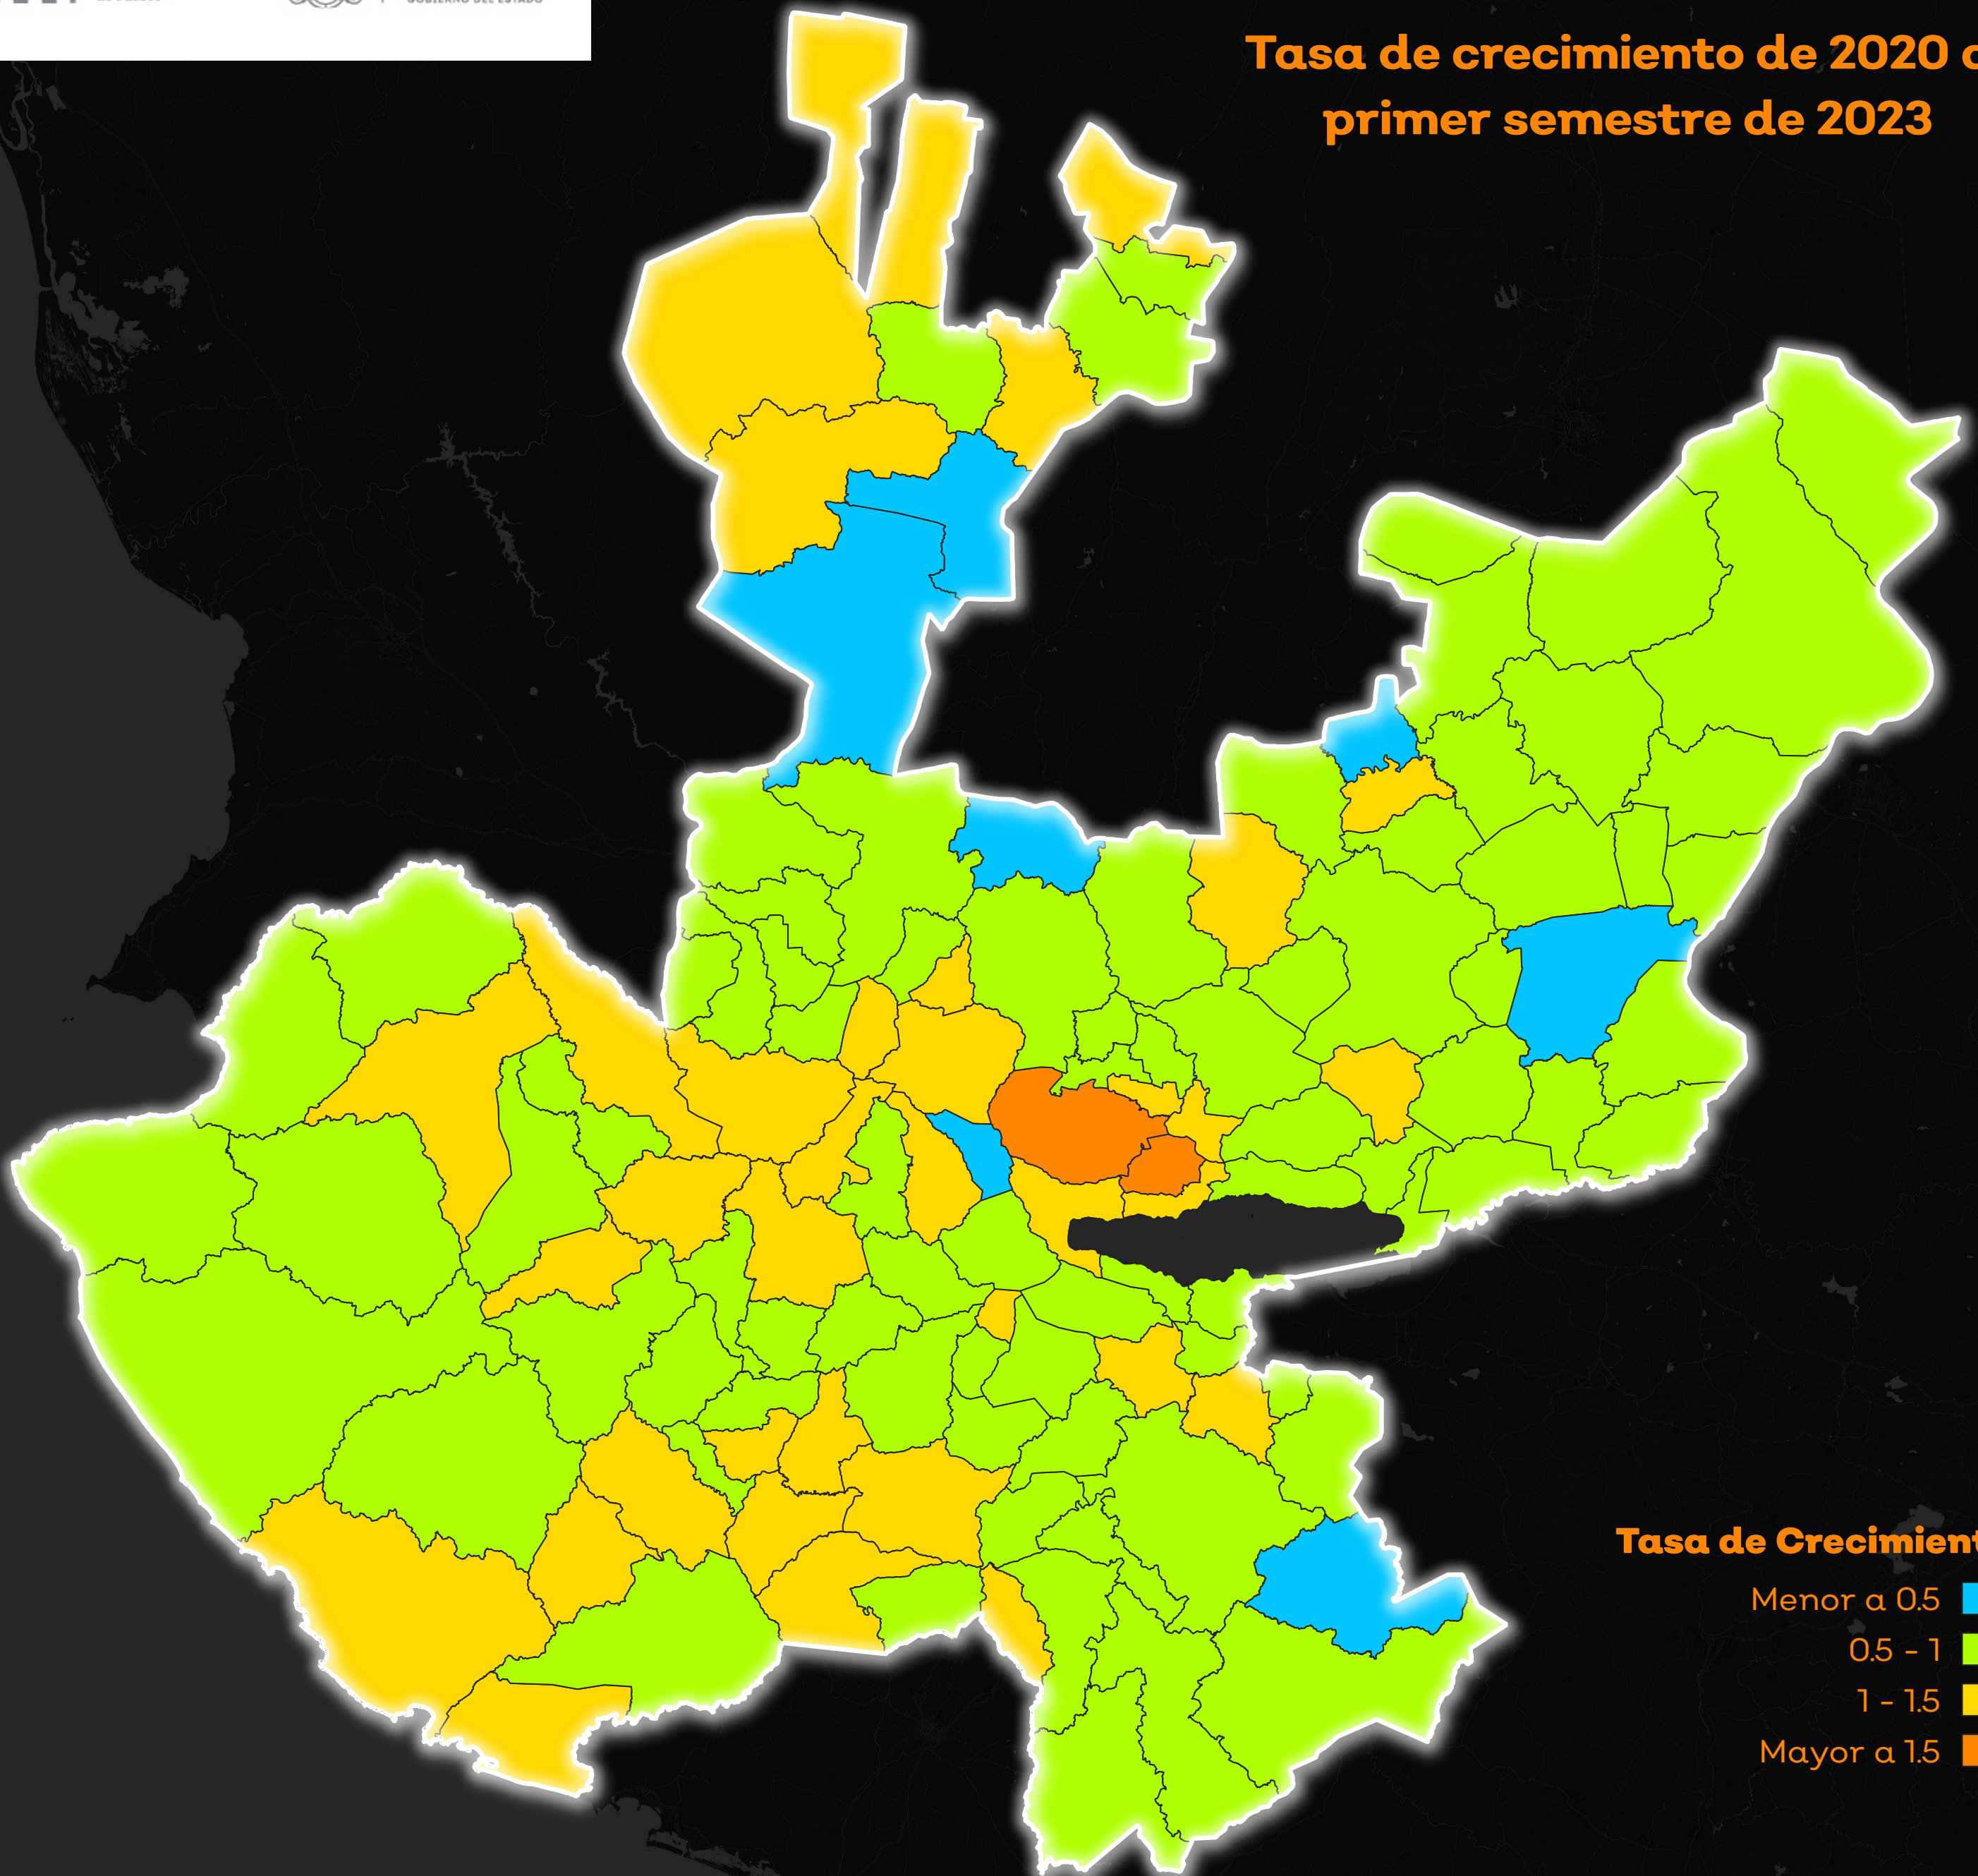

Día 29: Población

Tasa de crecimiento de 2020 al
primer semestre de 2023

Tasa de Crecimiento

- Menor a 0.5 ■
- 0.5 - 1 ■
- 1 - 1.5 ■
- Mayor a 1.5 ■