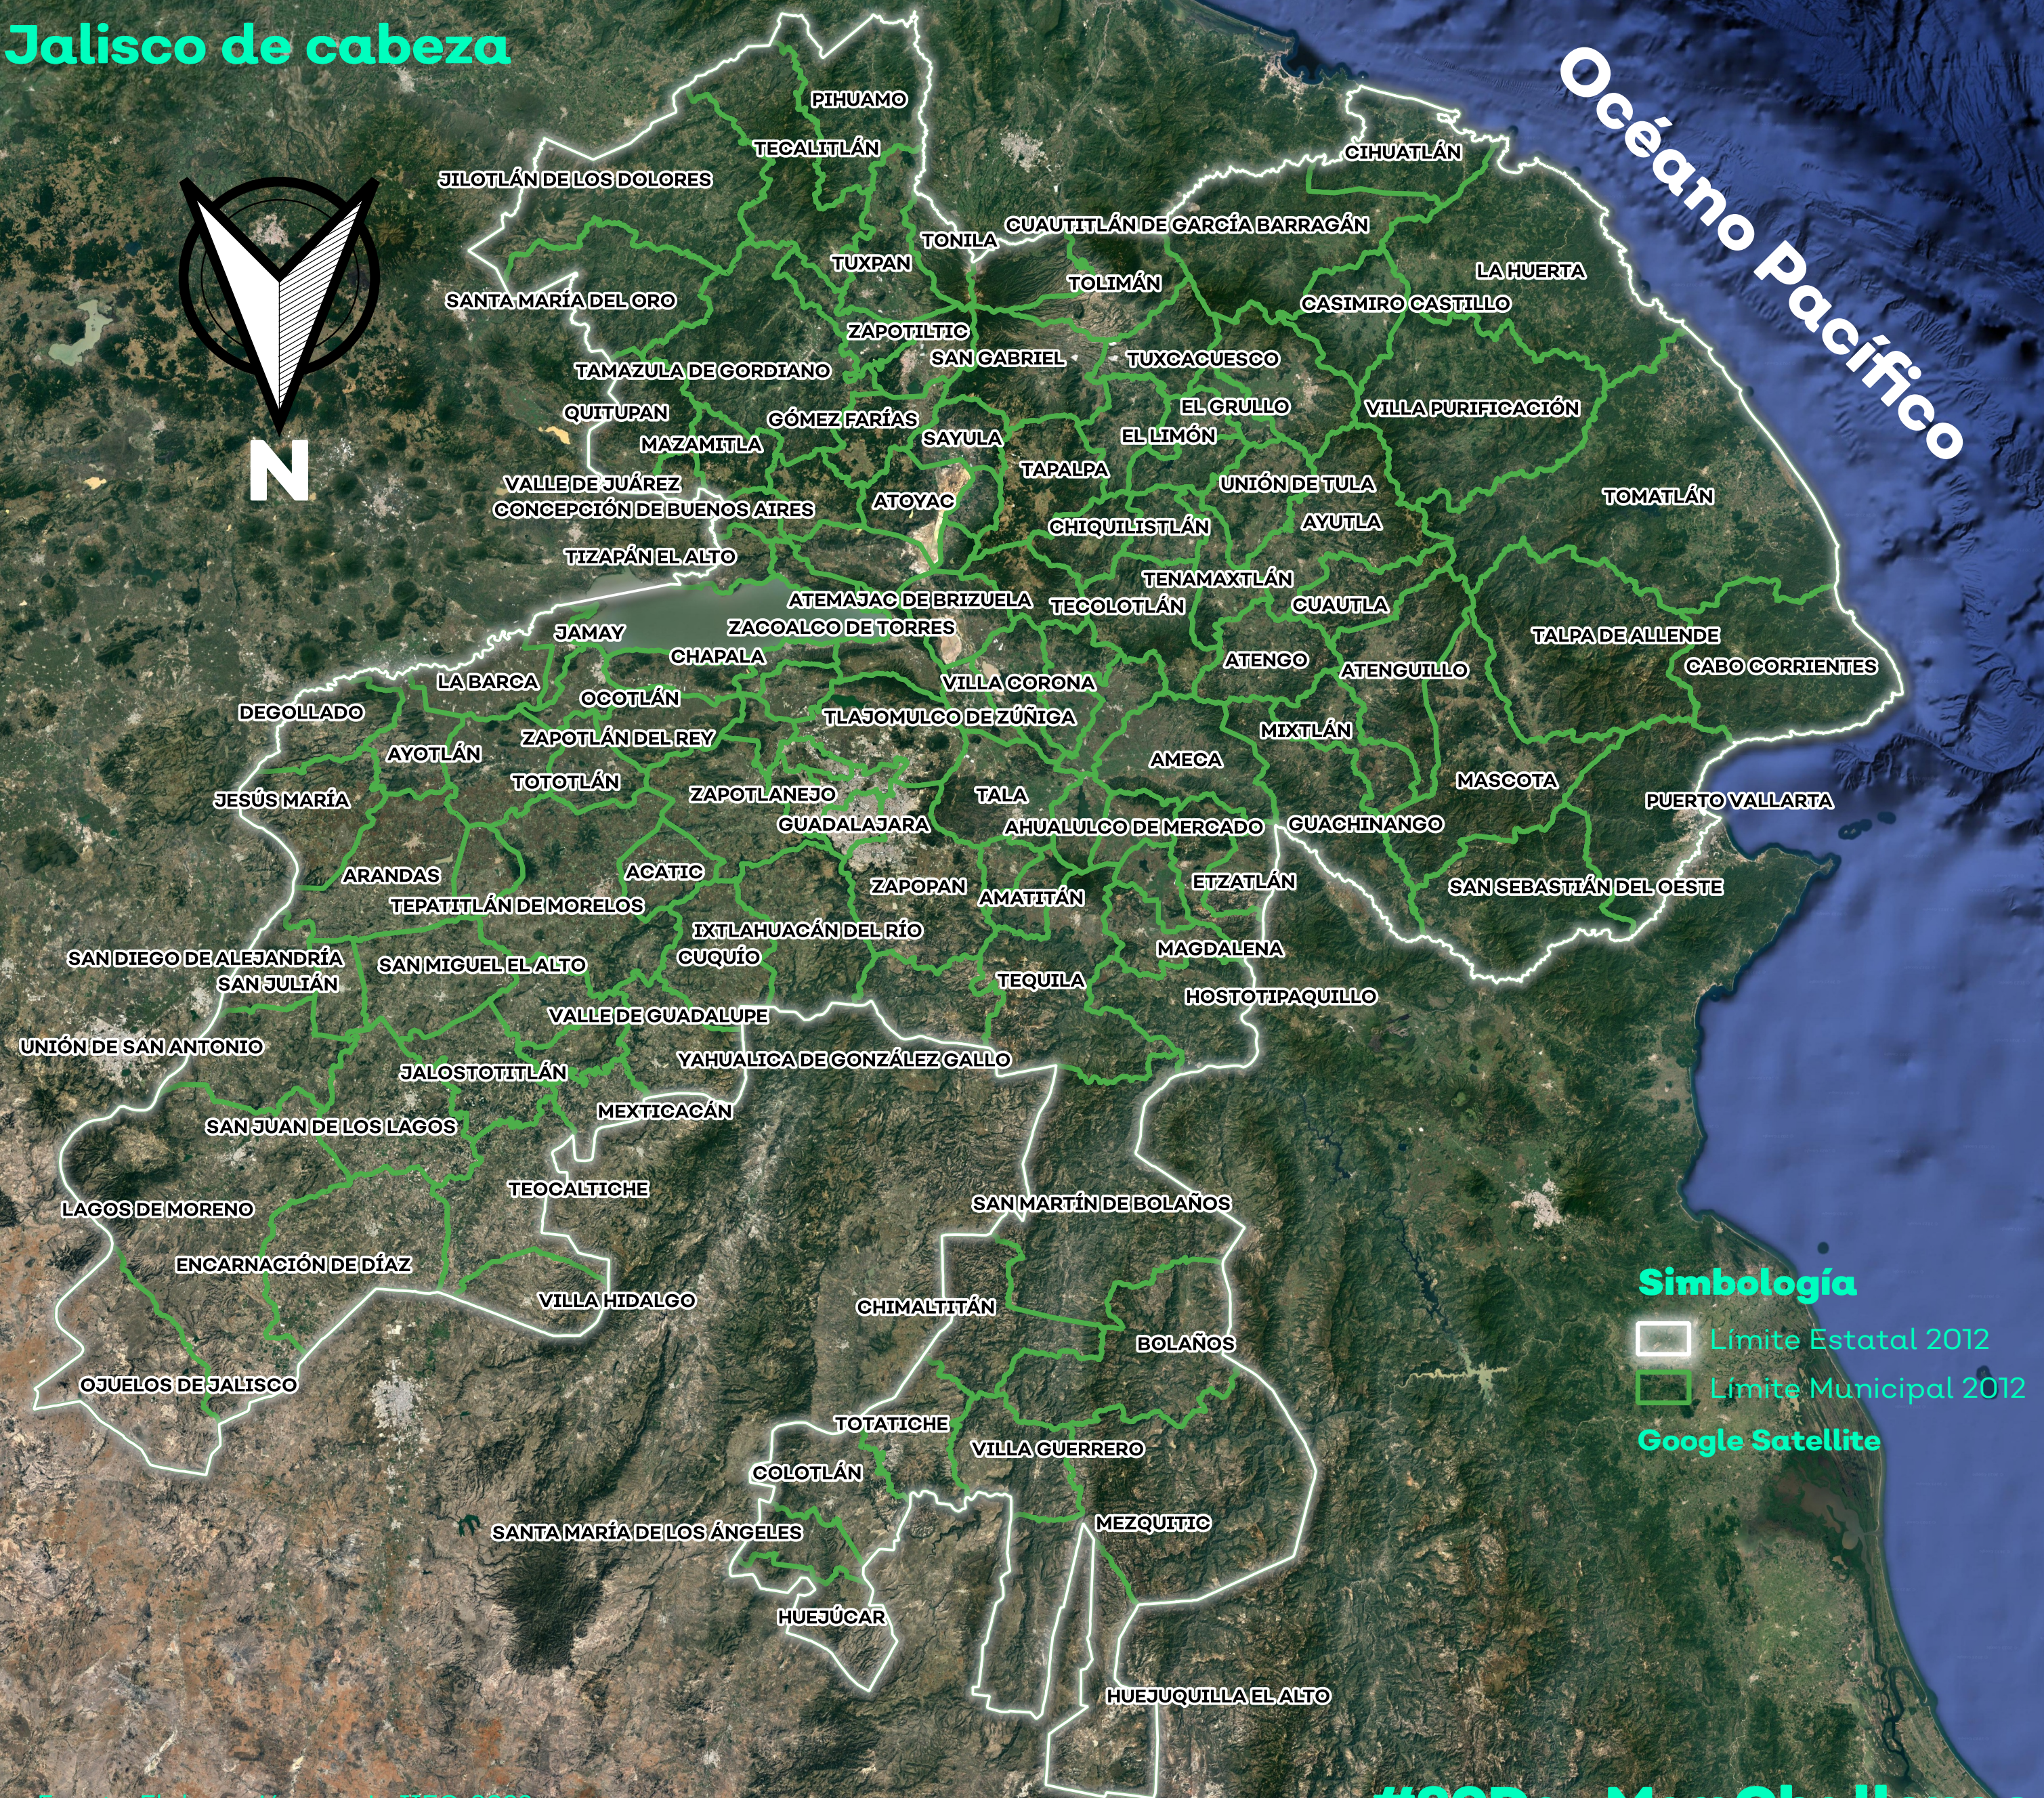

Día 22: El Norte no siempre está hacia arriba

Jalisco de cabeza

IIEG
Instituto de Información
Estadística y Geográfica
de Jalisco

Jalisco
GOBIERNO DEL ESTADO

Océano Pacífico

Simbología

- Limite Estatal 2012
- Limite Municipal 2012

Google Satellite