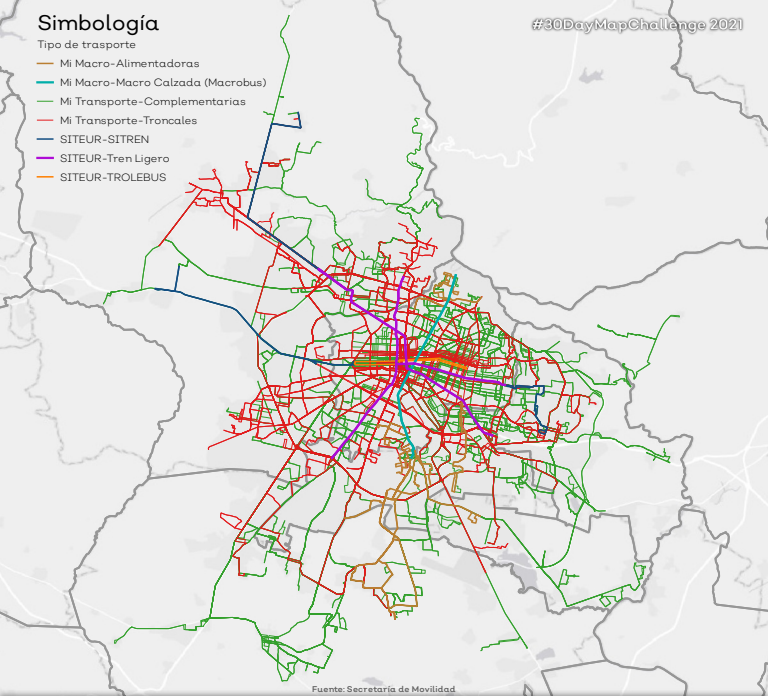

Simbología

Tipo de transporte

- Mi Macro-Alimentadoras
- Mi Macro-Macro Calzada (Macrobus)
- Mi Transporte-Complementarias
- Mi Transporte-Troncales
- SITEUR-SITREN
- SITEUR-Tren Ligero
- SITEUR-TROLEBUS

Fuente: Secretaría de Movilidad

Día 2: Líneas

Transporte público en AMG

Jalisco
GOBIERNO DEL ESTADO