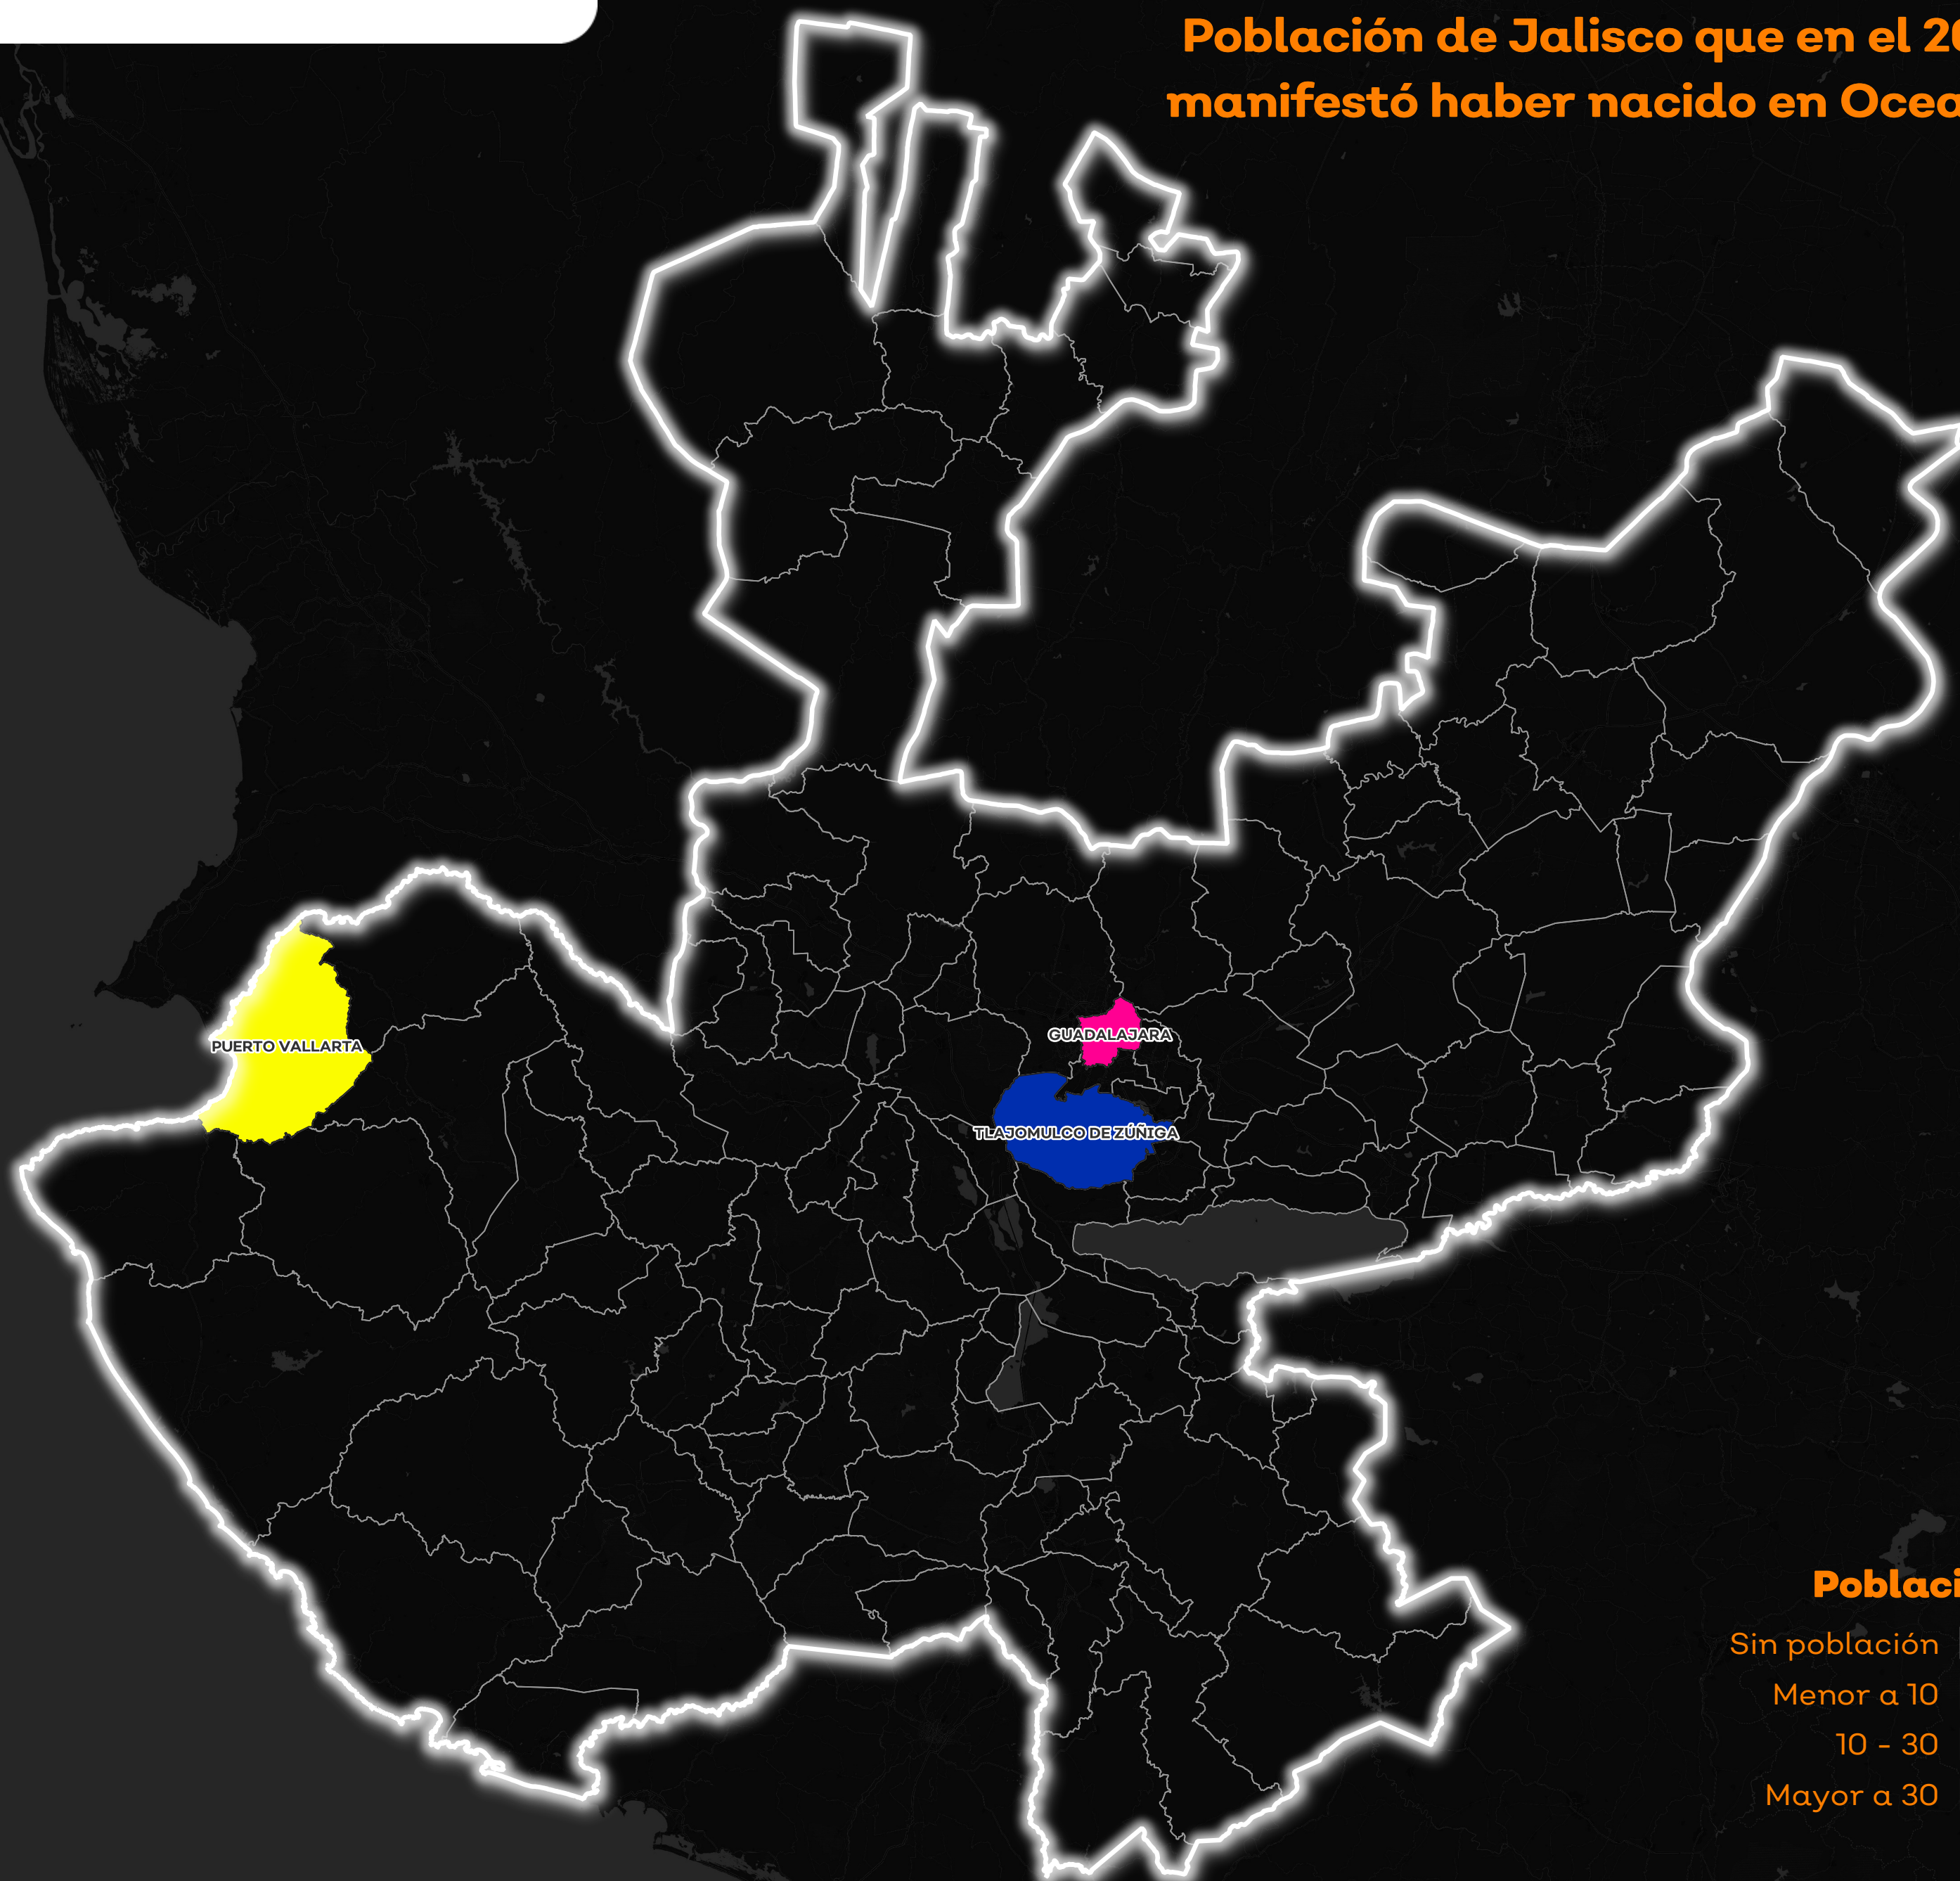

# Día 16: Oceanía

Población de Jalisco que en el 2020  
manifestó haber nacido en Oceanía

## Población

- Sin población
- Menor a 10
- 10 - 30
- Mayor a 30