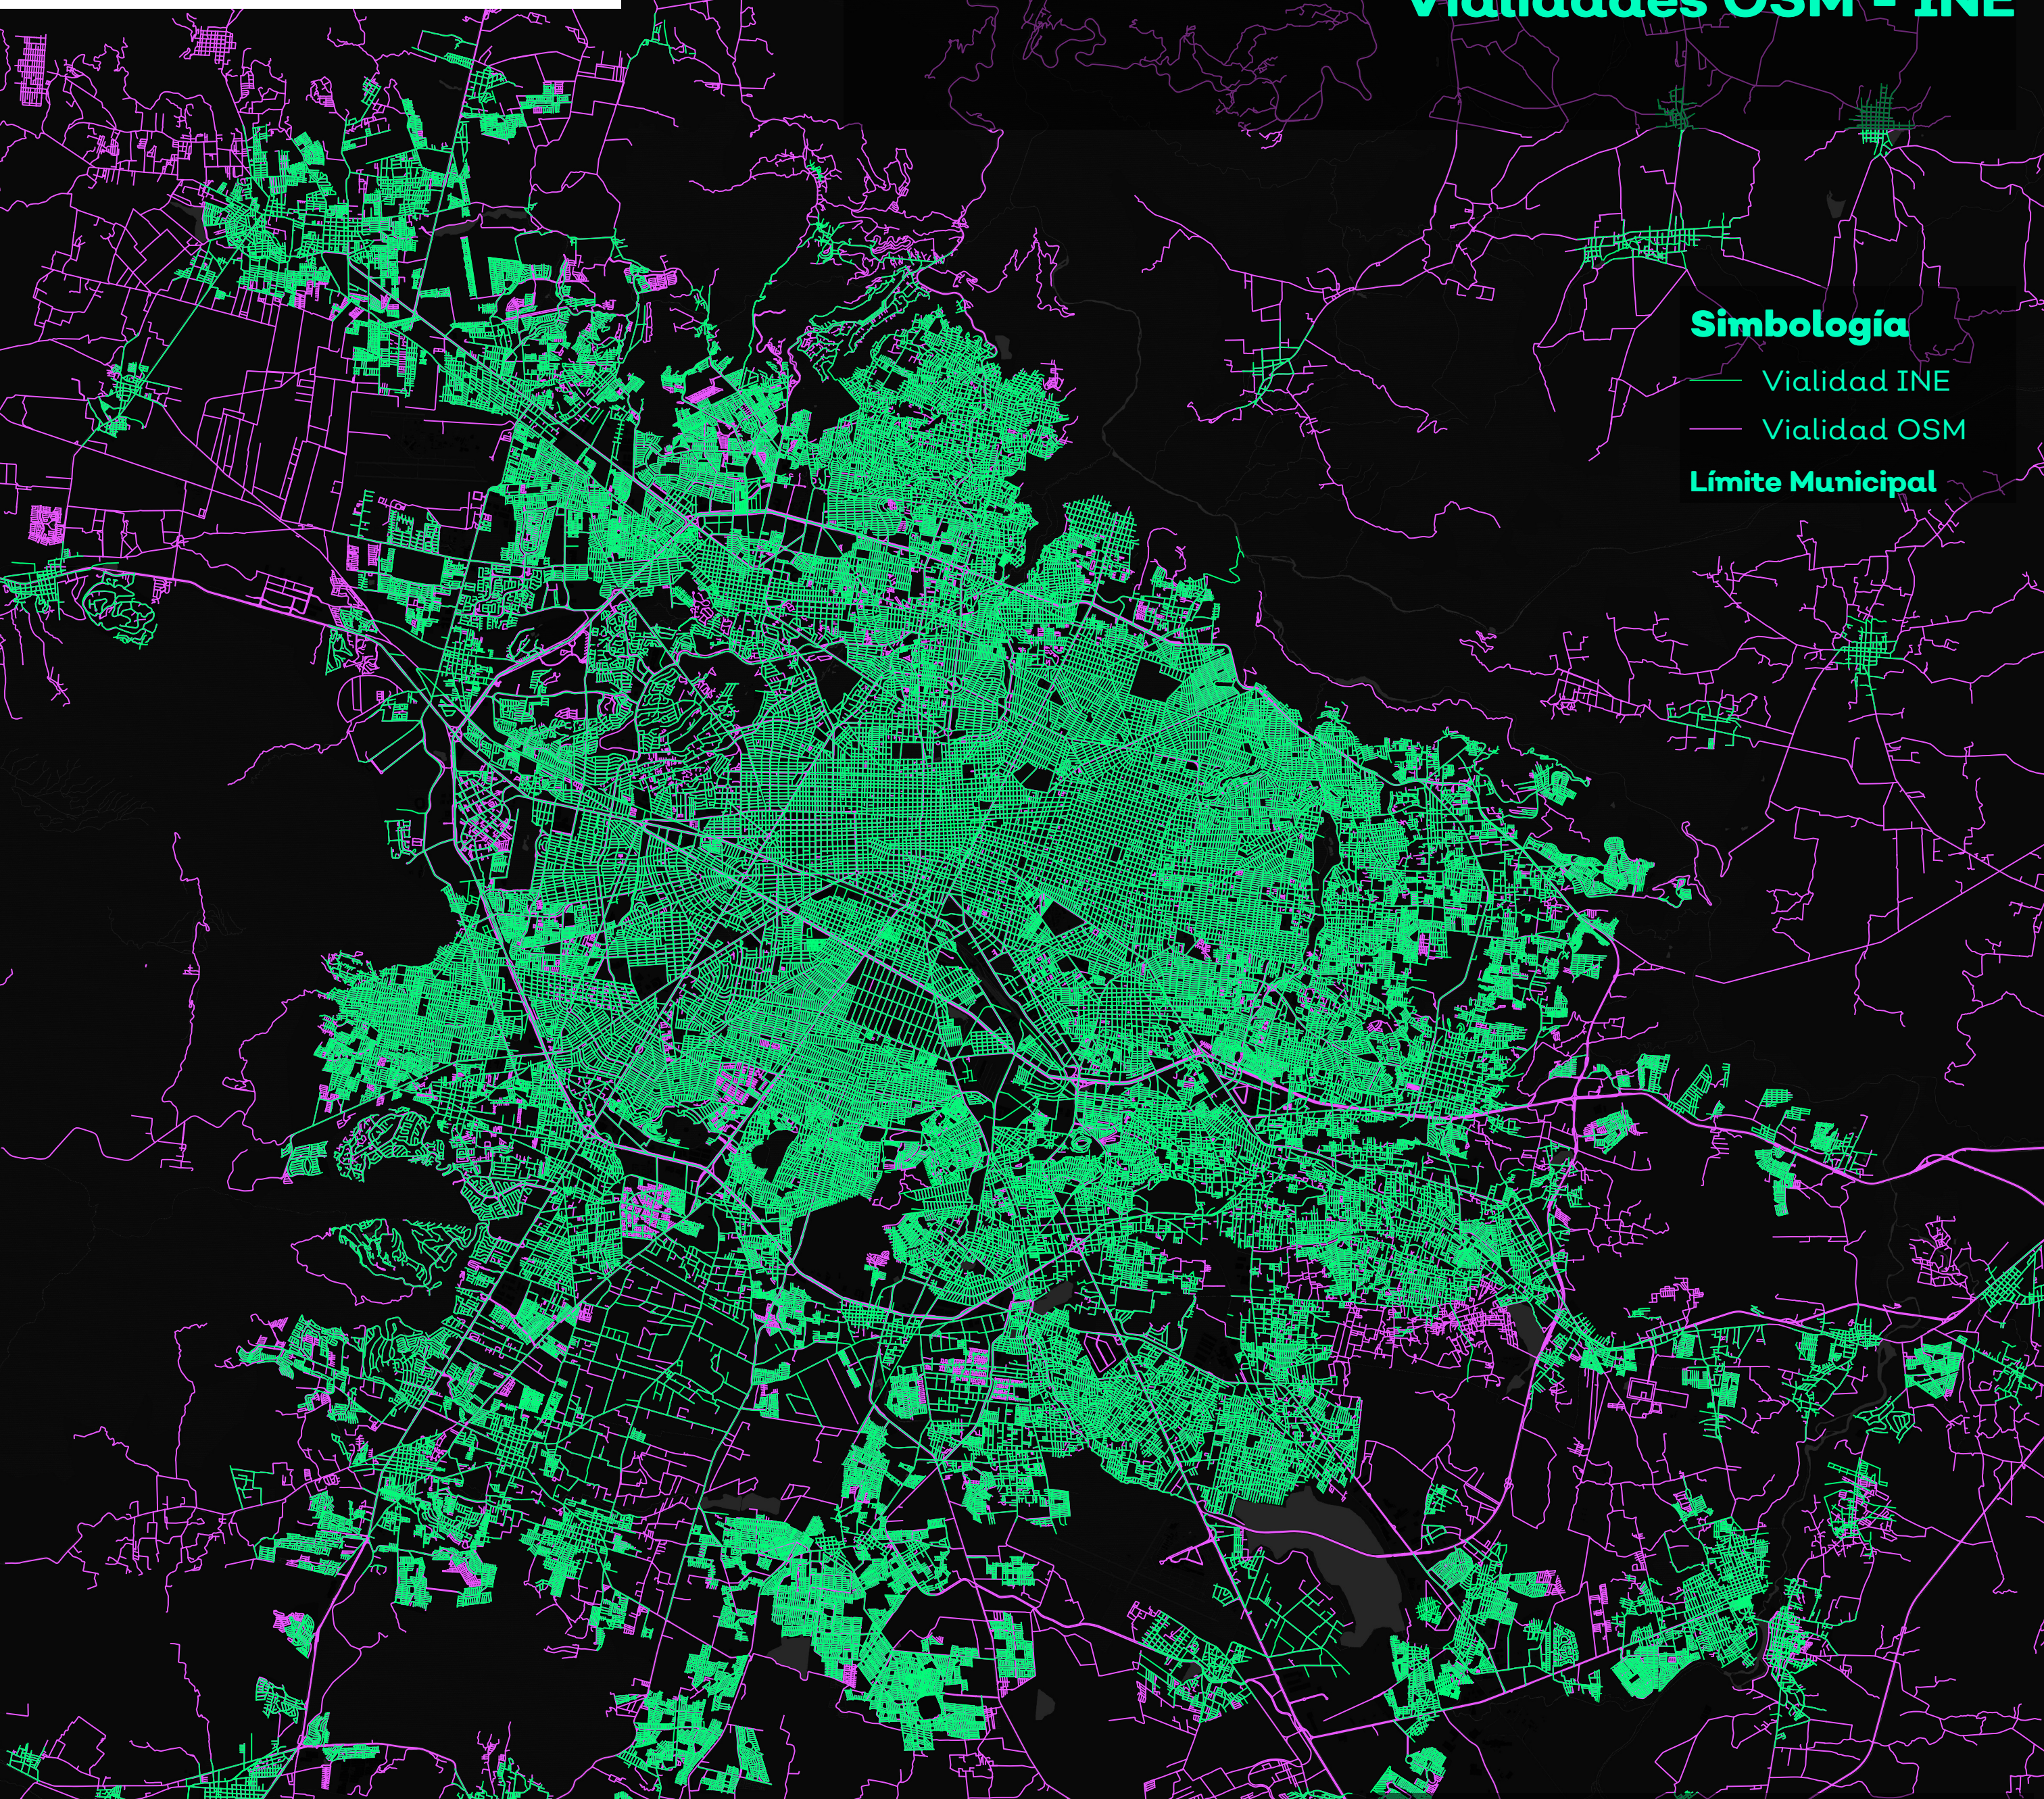

# Día 15: OpenStreetMap

## Vialidades OSM - INE

### Simbología

— Vialidad INE

— Vialidad OSM

— Límite Municipal