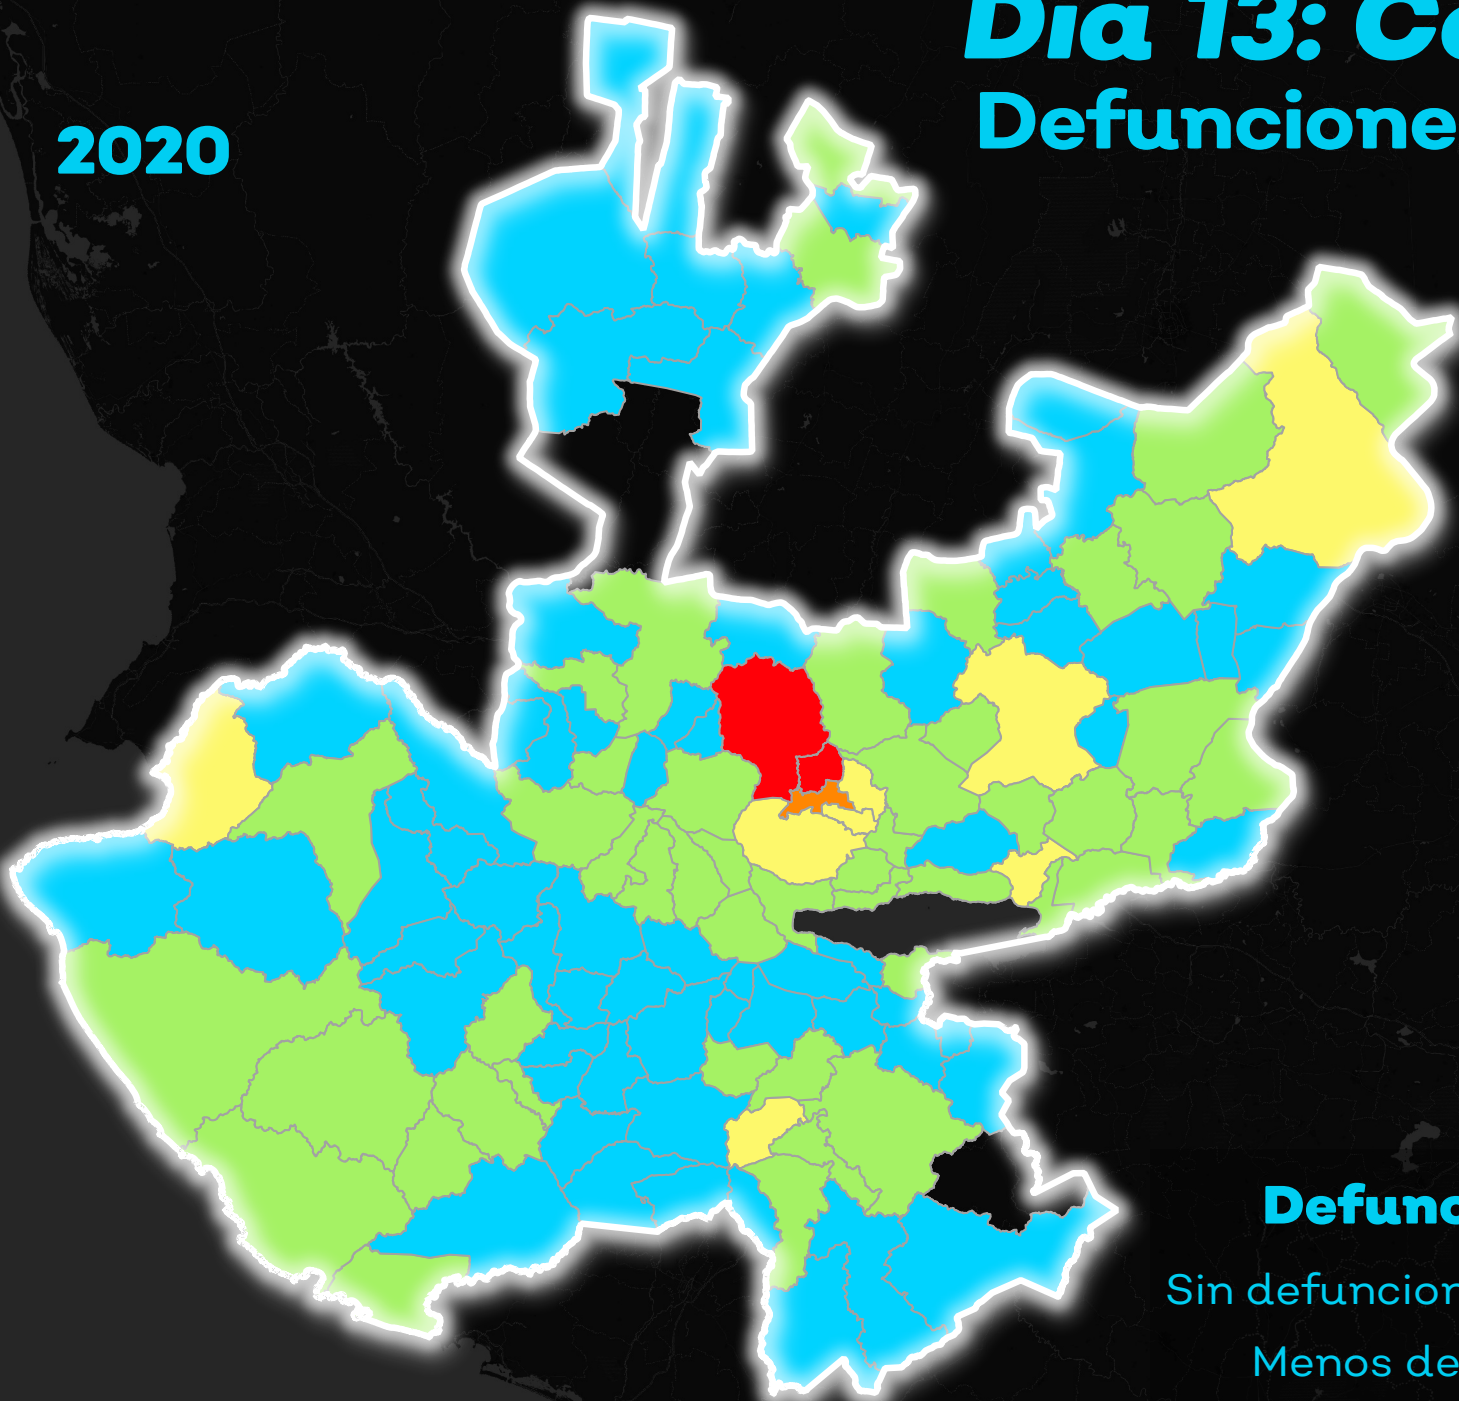

Día 13: Coroplético

Defunciones por Covid 19

2020

2021

Defunciones

Sin defunciones	□
Menos de 10	■
10 - 100	■
100 - 500	■
500 - 1,000	■
Más de 1,000	■

2022

2023