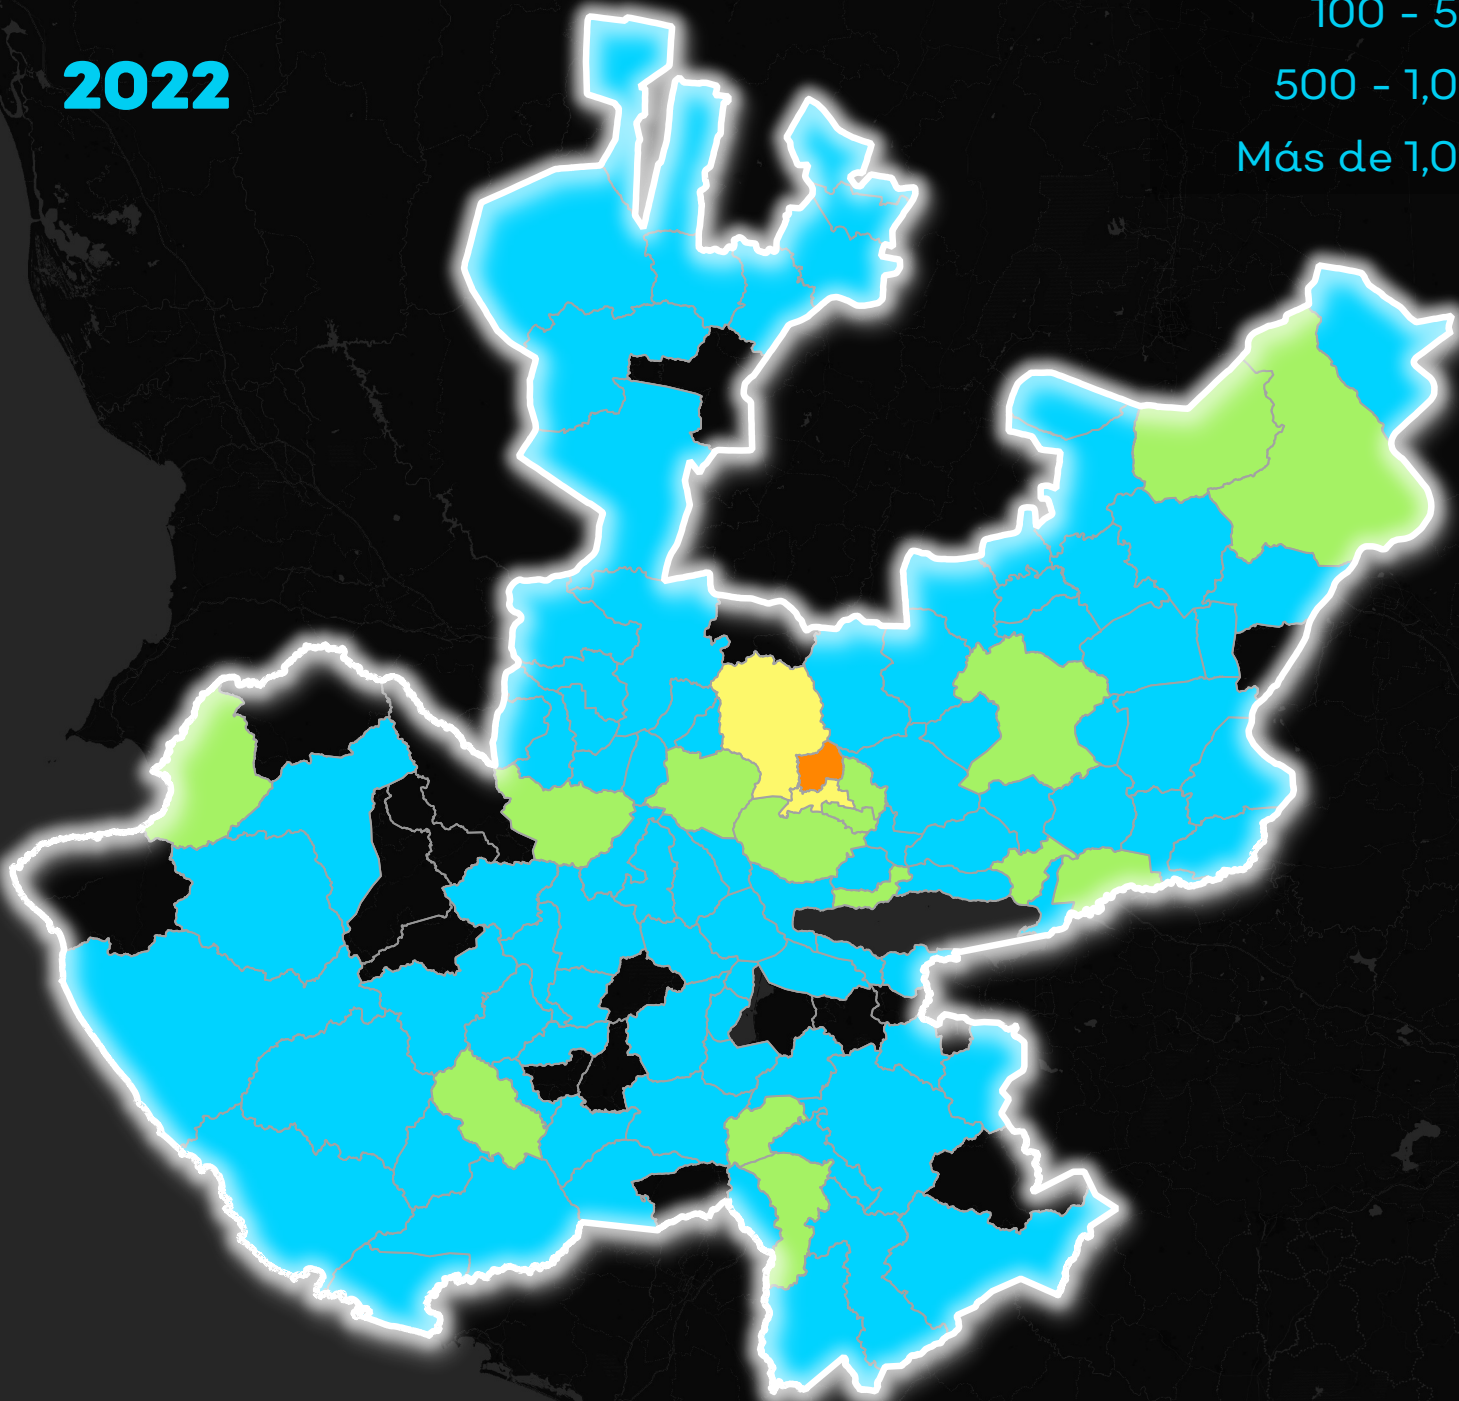

Día 13: Coroplético

Defunciones por Covid 19

2020

2021

Defunciones

Sin defunciones	□
Menos de 10	■
10 - 100	■
100 - 500	■
500 - 1,000	■
Más de 1,000	■

2022

2023