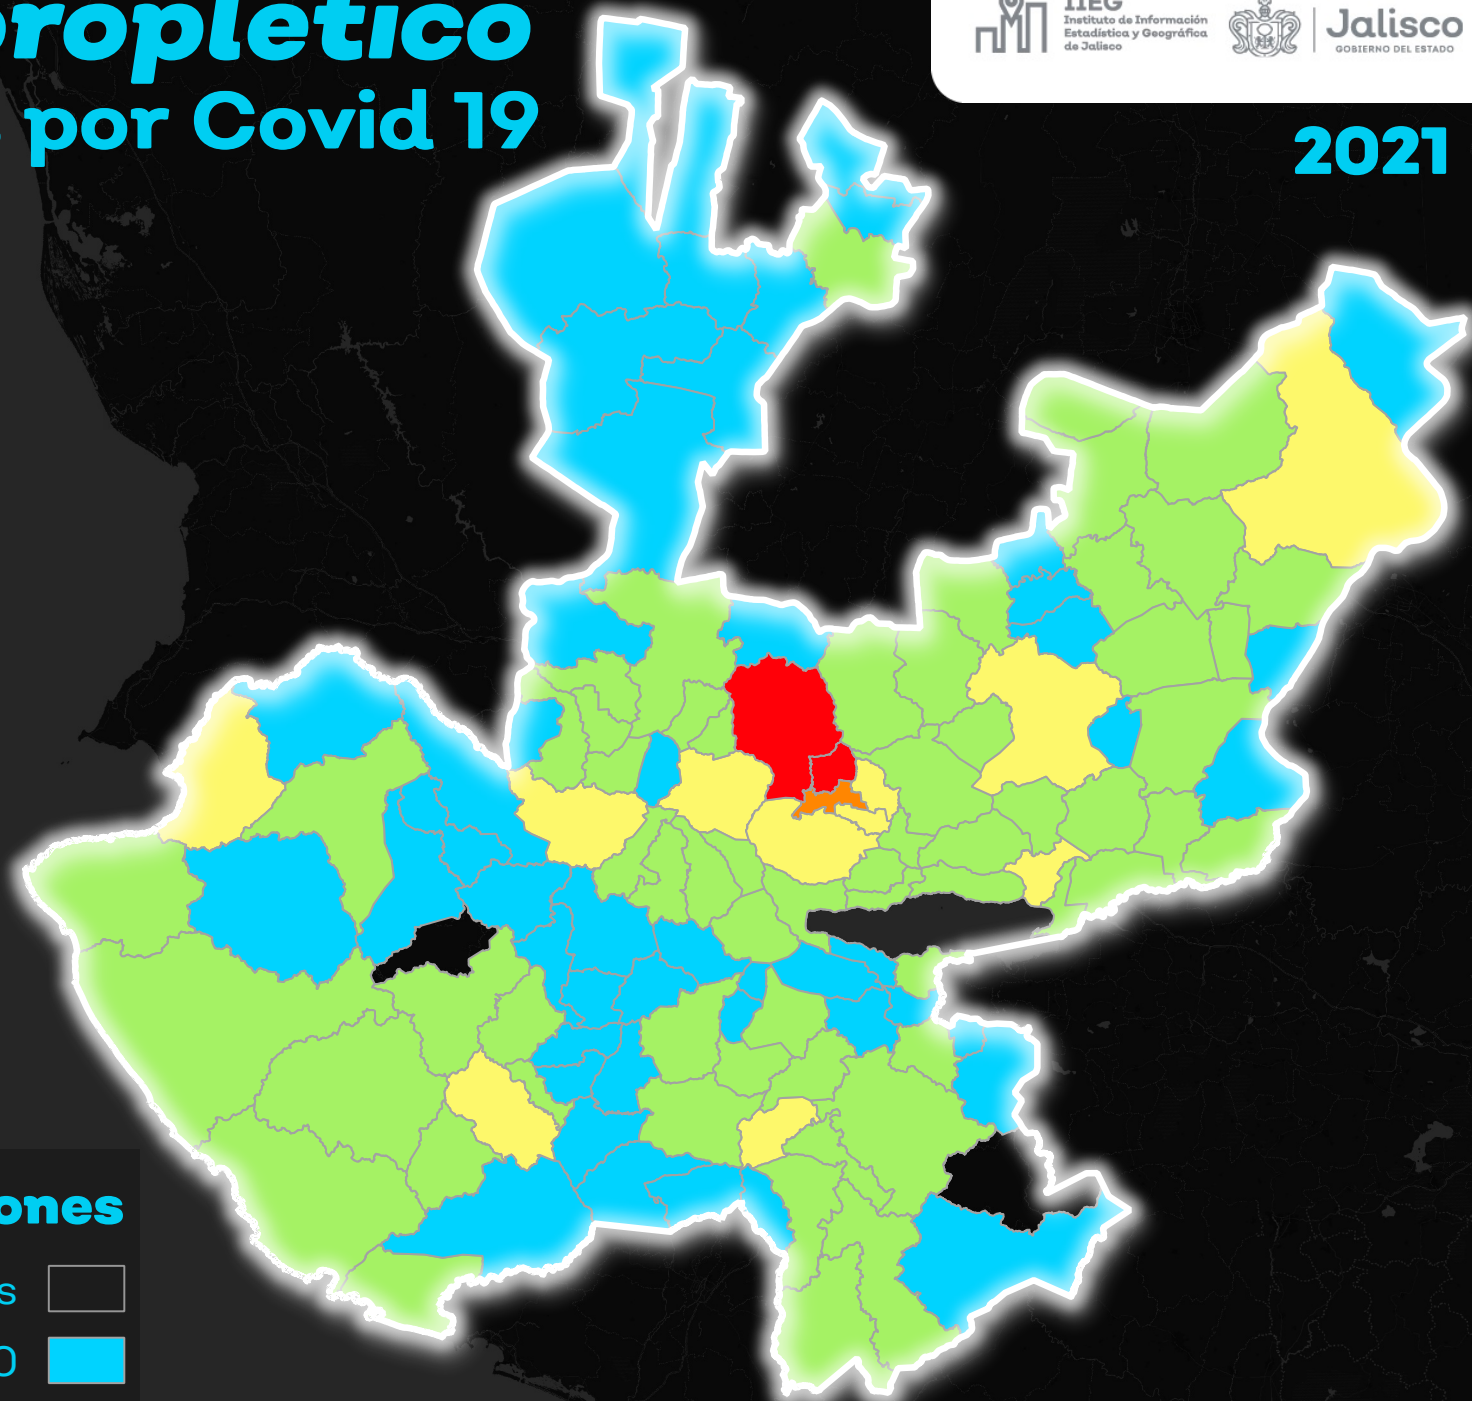

Día 13: Coroplético

Defunciones por Covid 19

2020

2021

Defunciones

Sin defunciones	□
Menos de 10	■
10 - 100	■
100 - 500	■
500 - 1,000	■
Más de 1,000	■

2022

2023