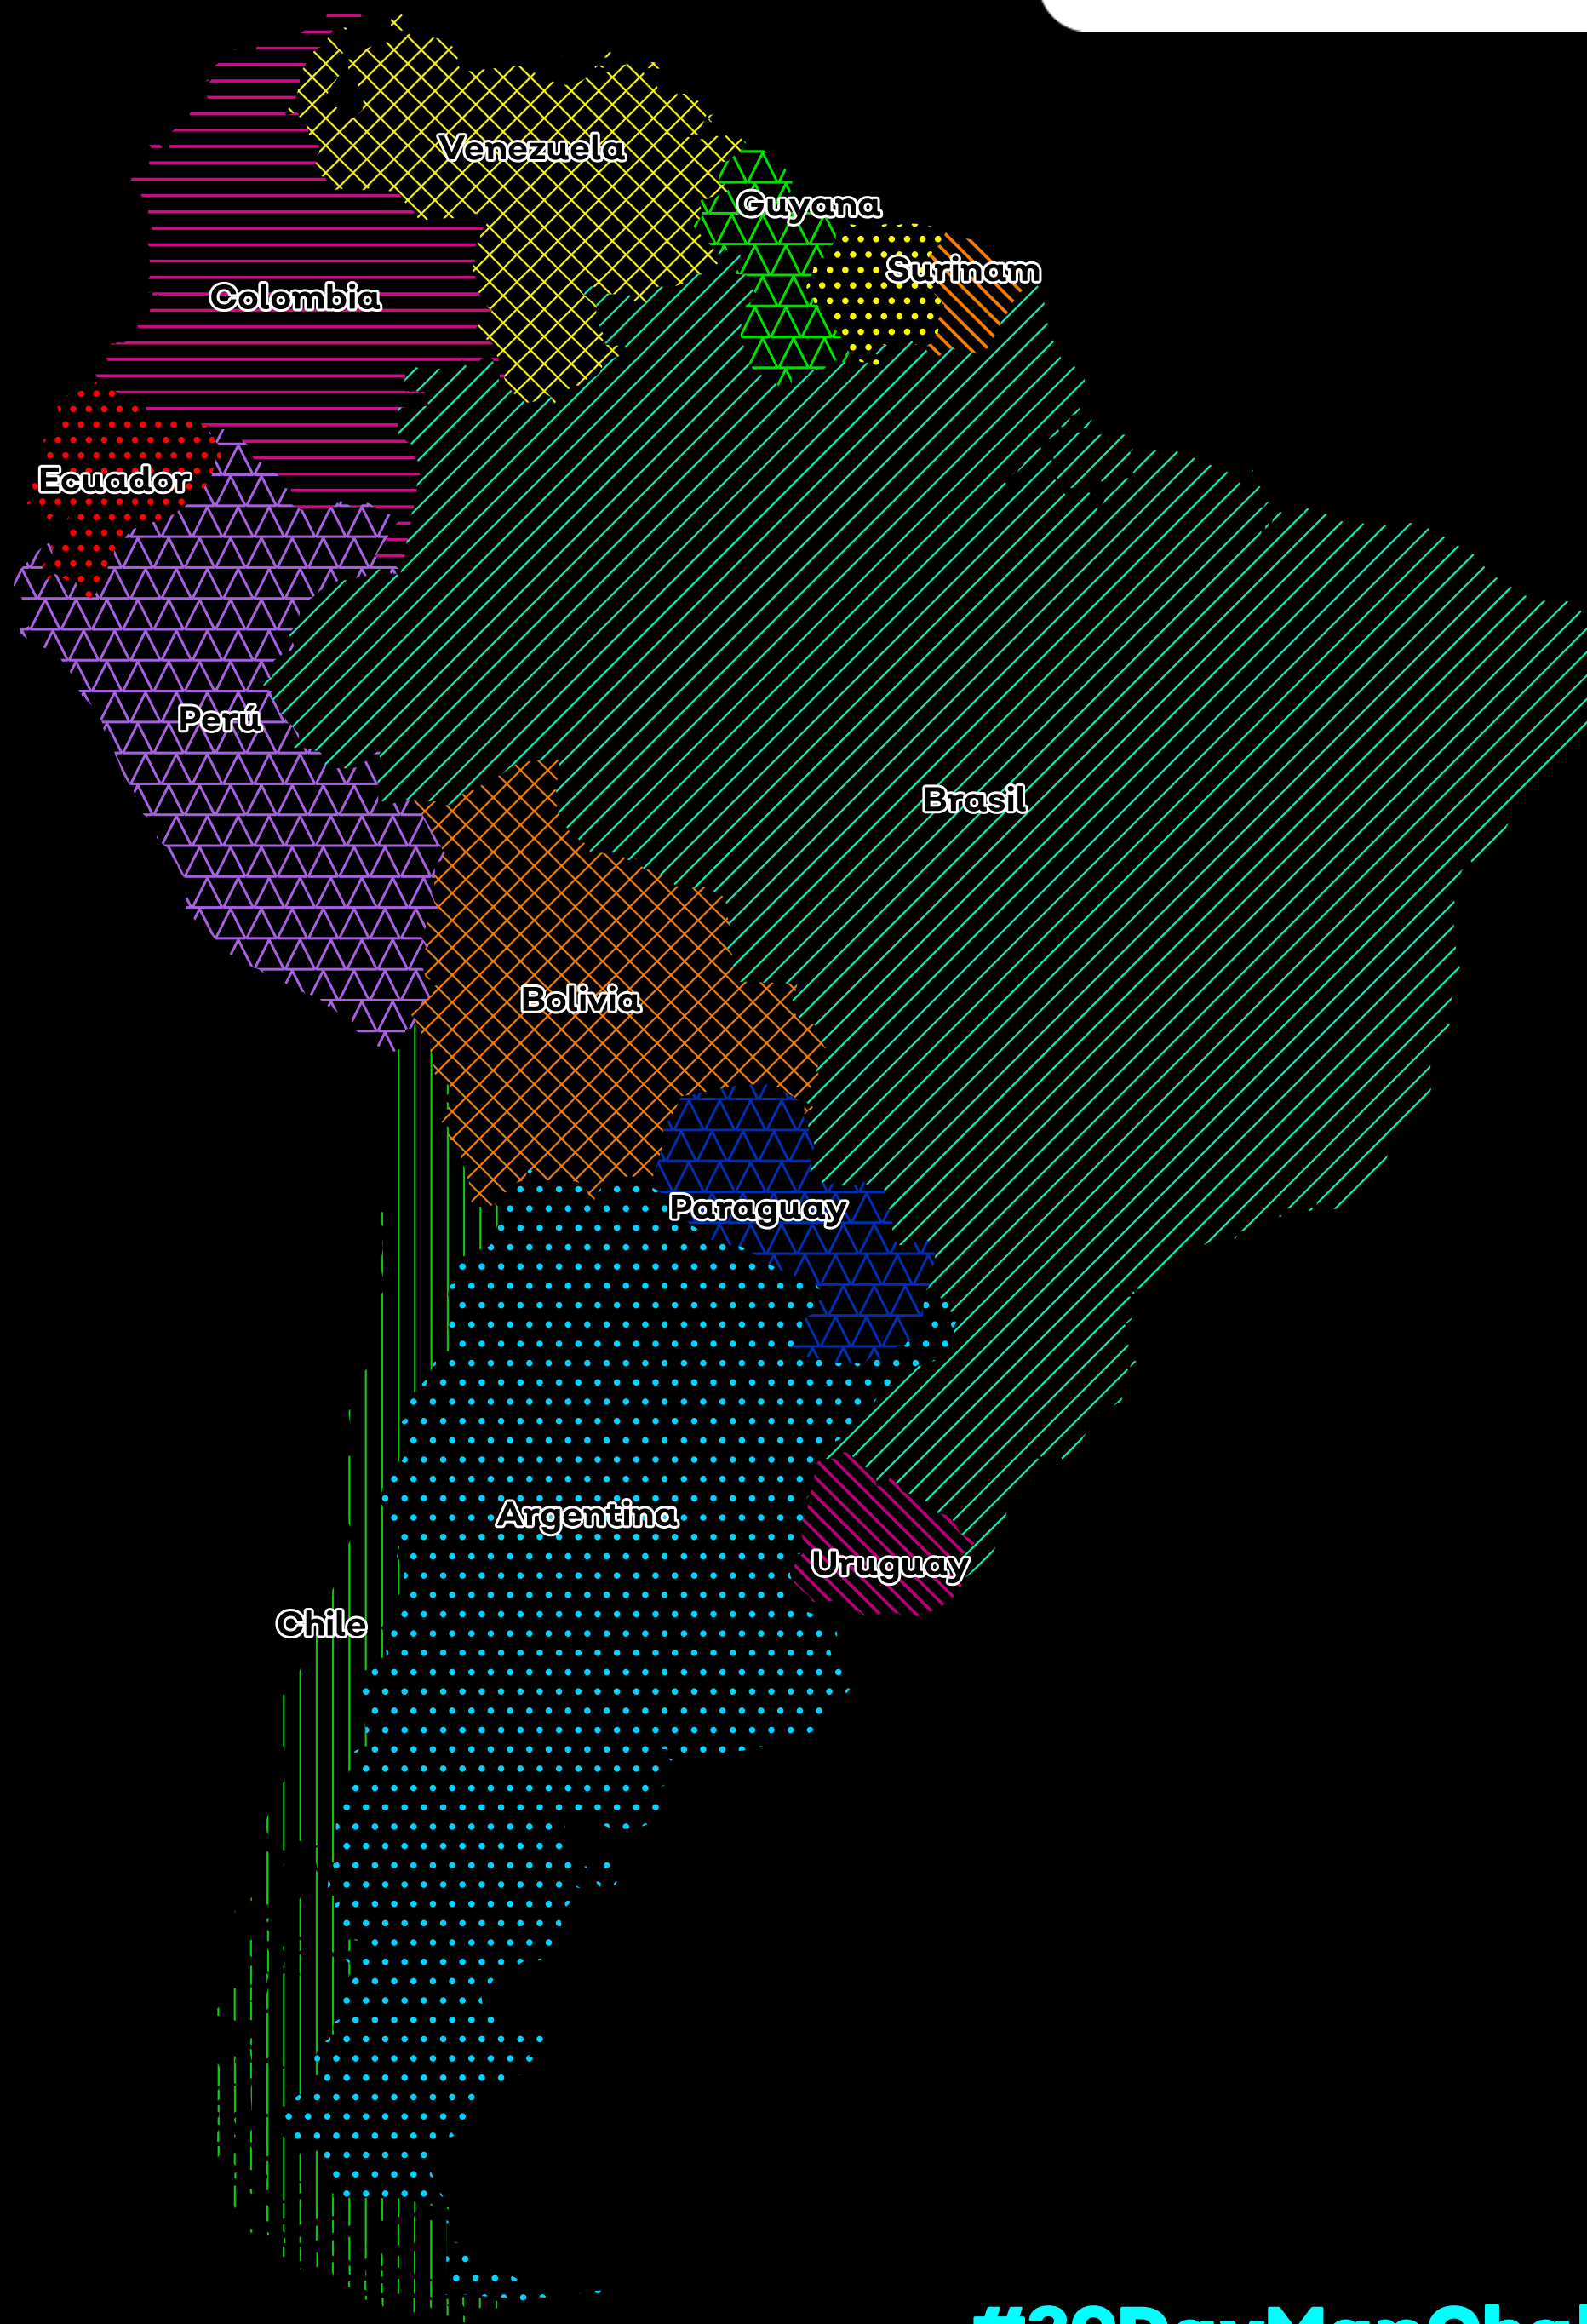

# Día 12: Sudamérica

## División política

IIEG  
Instituto de Información  
Estadística y Geográfica  
de Jalisco

Jalisco  
GOBIERNO DEL ESTADO

### Simbología

- Argentina
- Bolivia
- Brasil
- Chile
- Colombia
- Ecuador
- Francia
- Guyana
- Paraguay
- Perú
- Surinam
- Uruguay
- Venezuela