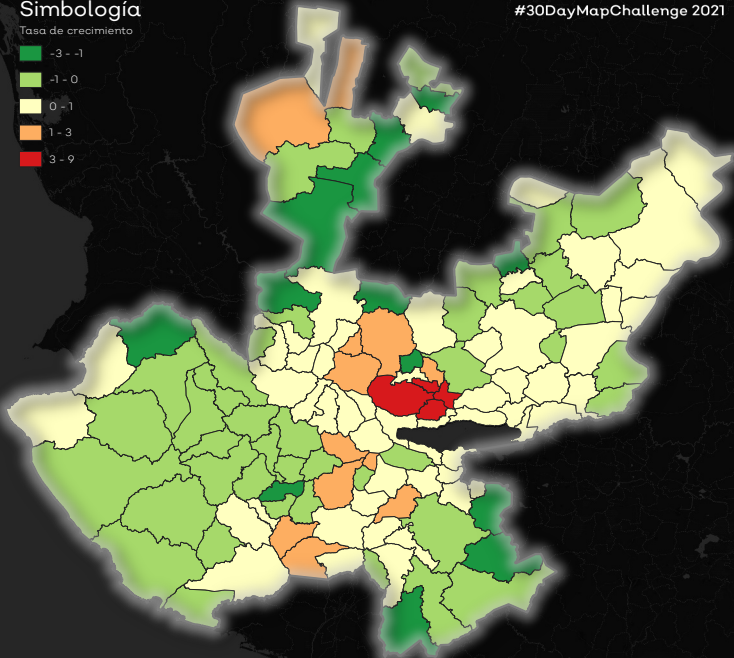

Simbología

Tasa de crecimiento

#30DayMapChallenge 2021

Día 12: Población

Tasa de crecimiento 2010-2020

Jalisco
GOBIERNO DEL ESTADO