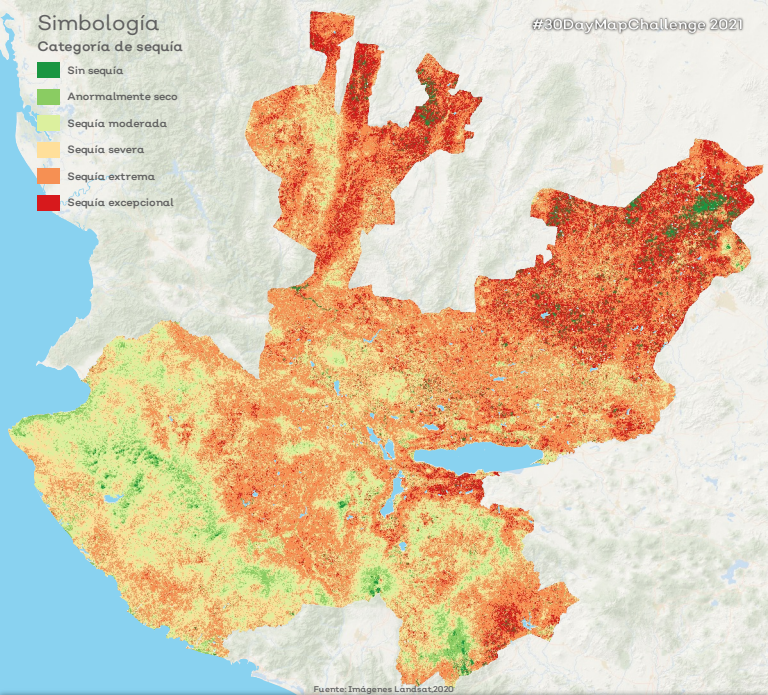

Simbología

Categoría de sequía

- Sin sequía
- Anormalmente seco
- Sequía moderada
- Sequía severa
- Sequía extrema
- Sequía excepcional

#30DayMapChallenge 2021

Fuente: Imágenes Landsat, 2020

Día 10: Raster

Índice de Sequía de Diferencia Normalizada (NDDI)

Jalisco
GOBIERNO DEL ESTADO