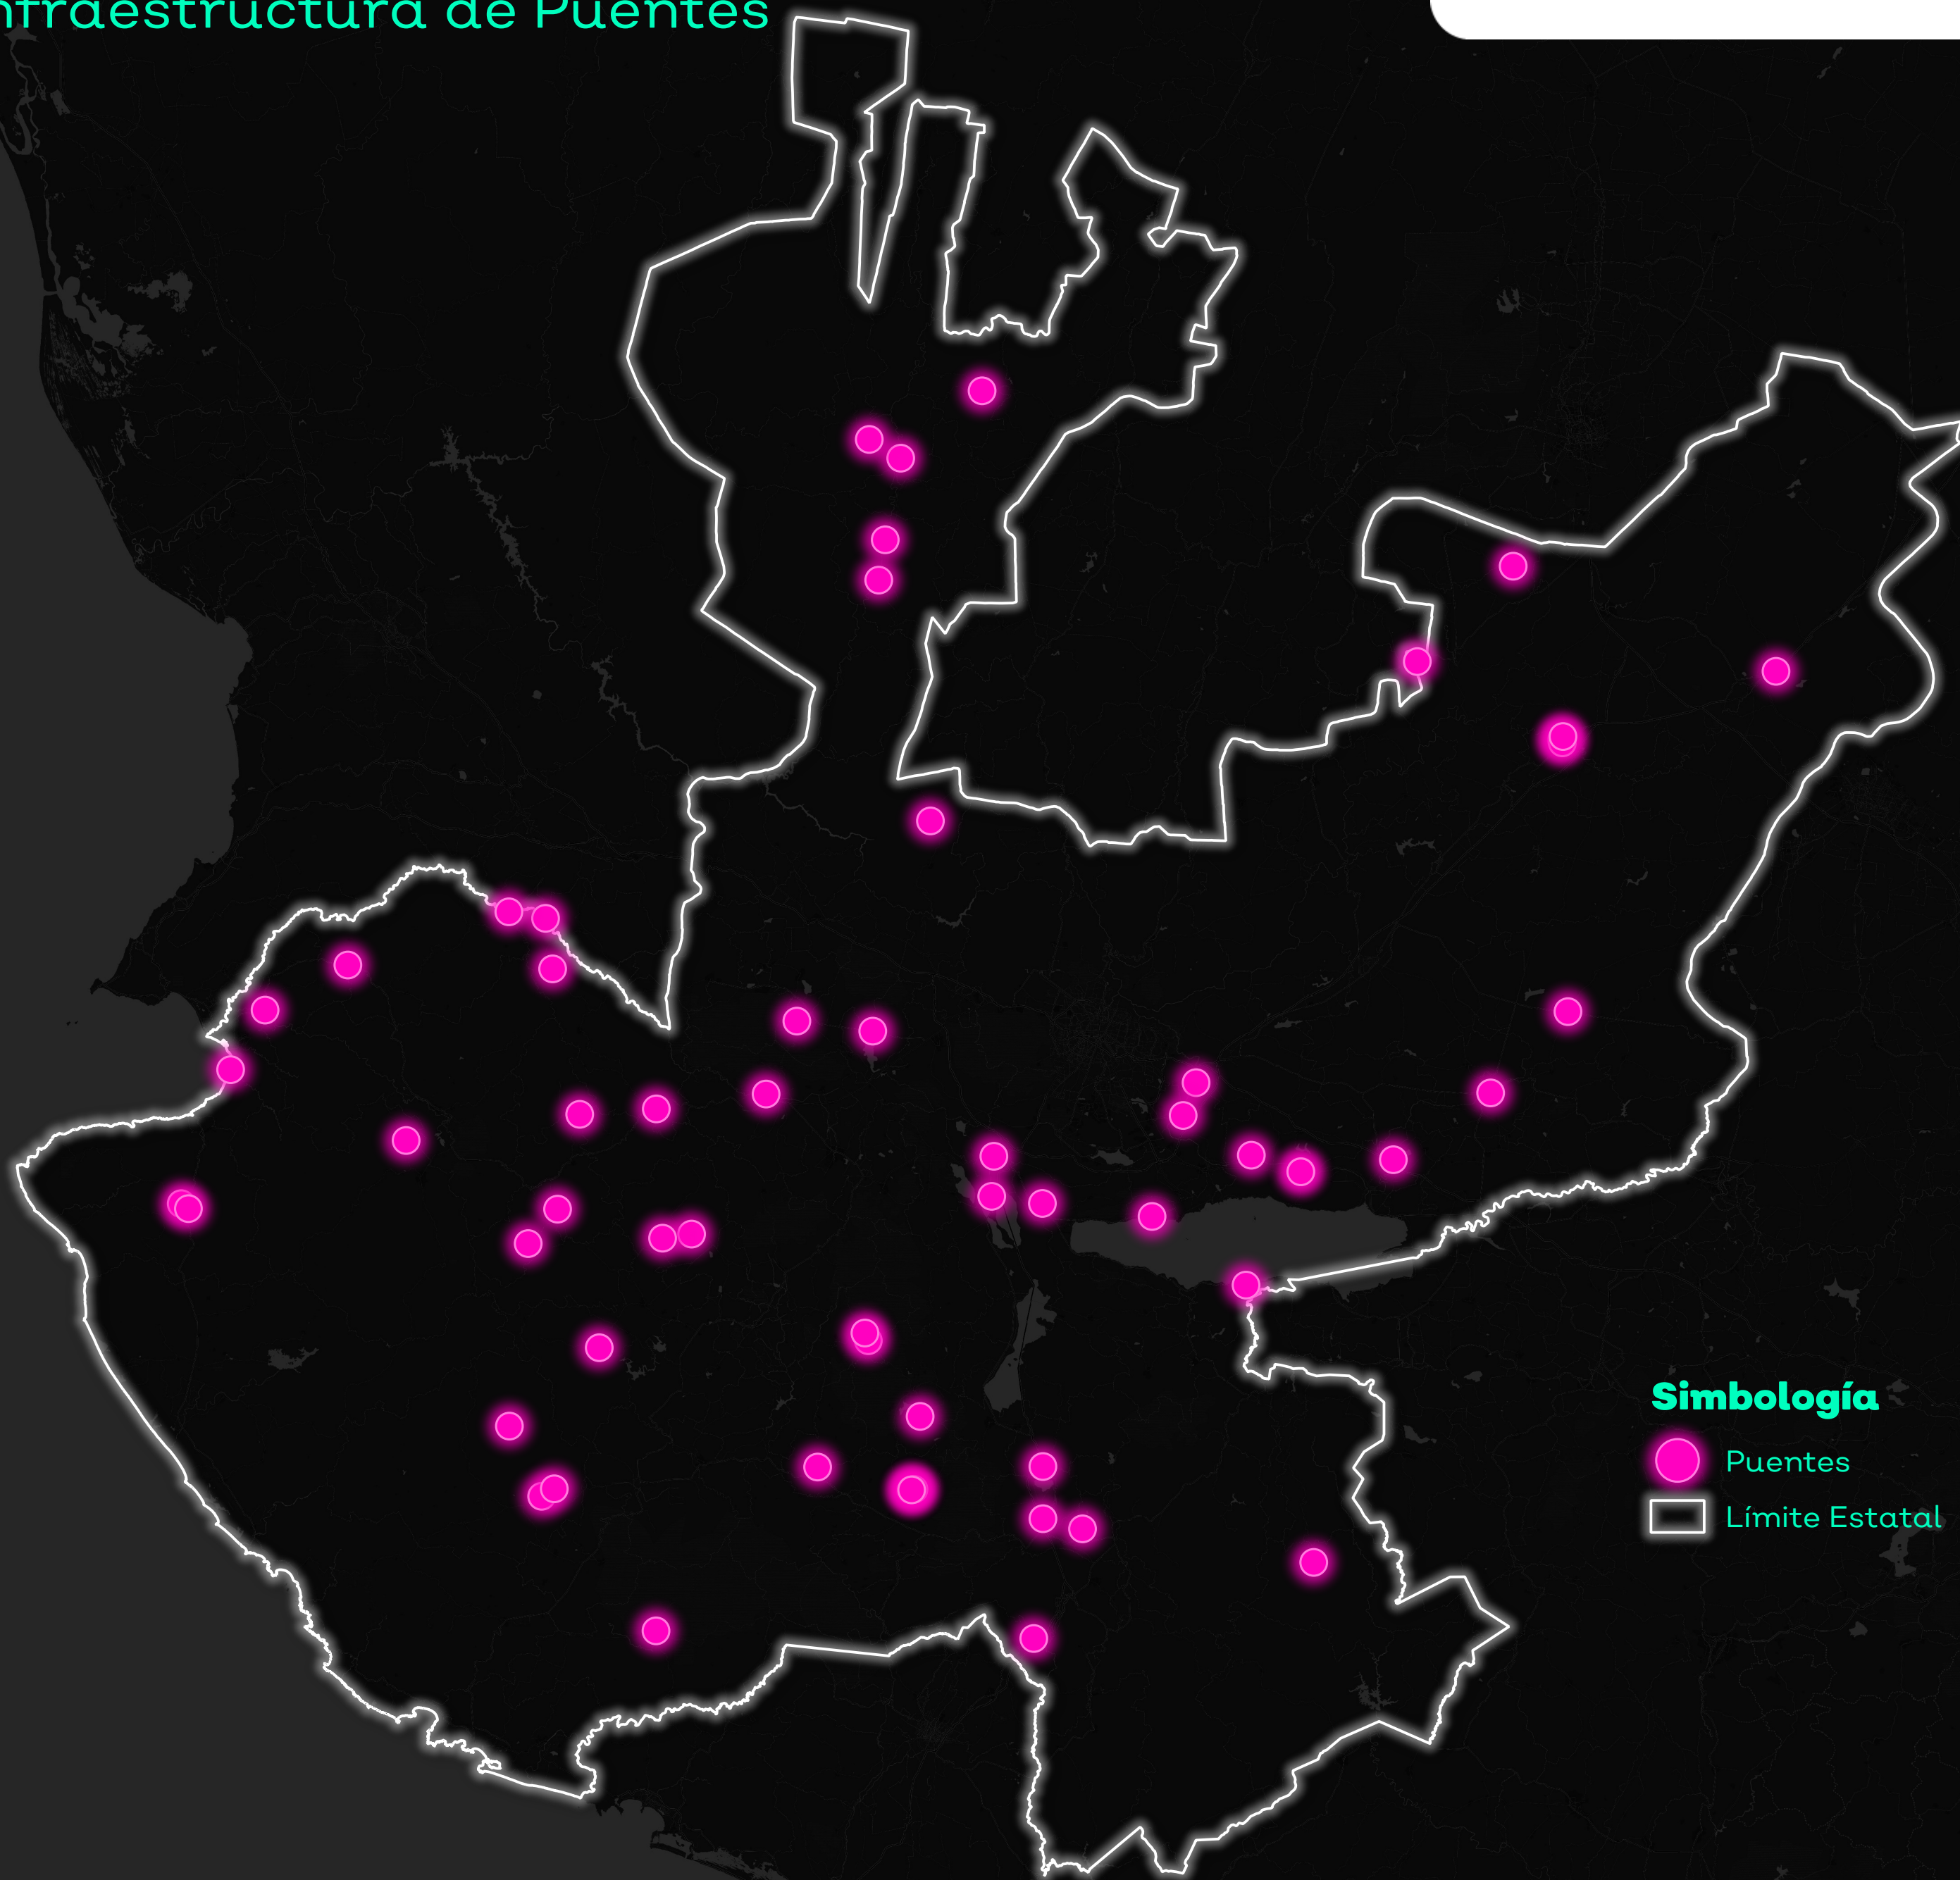

Día 1: Puntos

Infraestructura de Puentes

IIEG
Instituto de Información
Estadística y Geográfica
de Jalisco

Jalisco
GOBIERNO DEL ESTADO

Simbología

-  Puentes
-  Límite Estatal