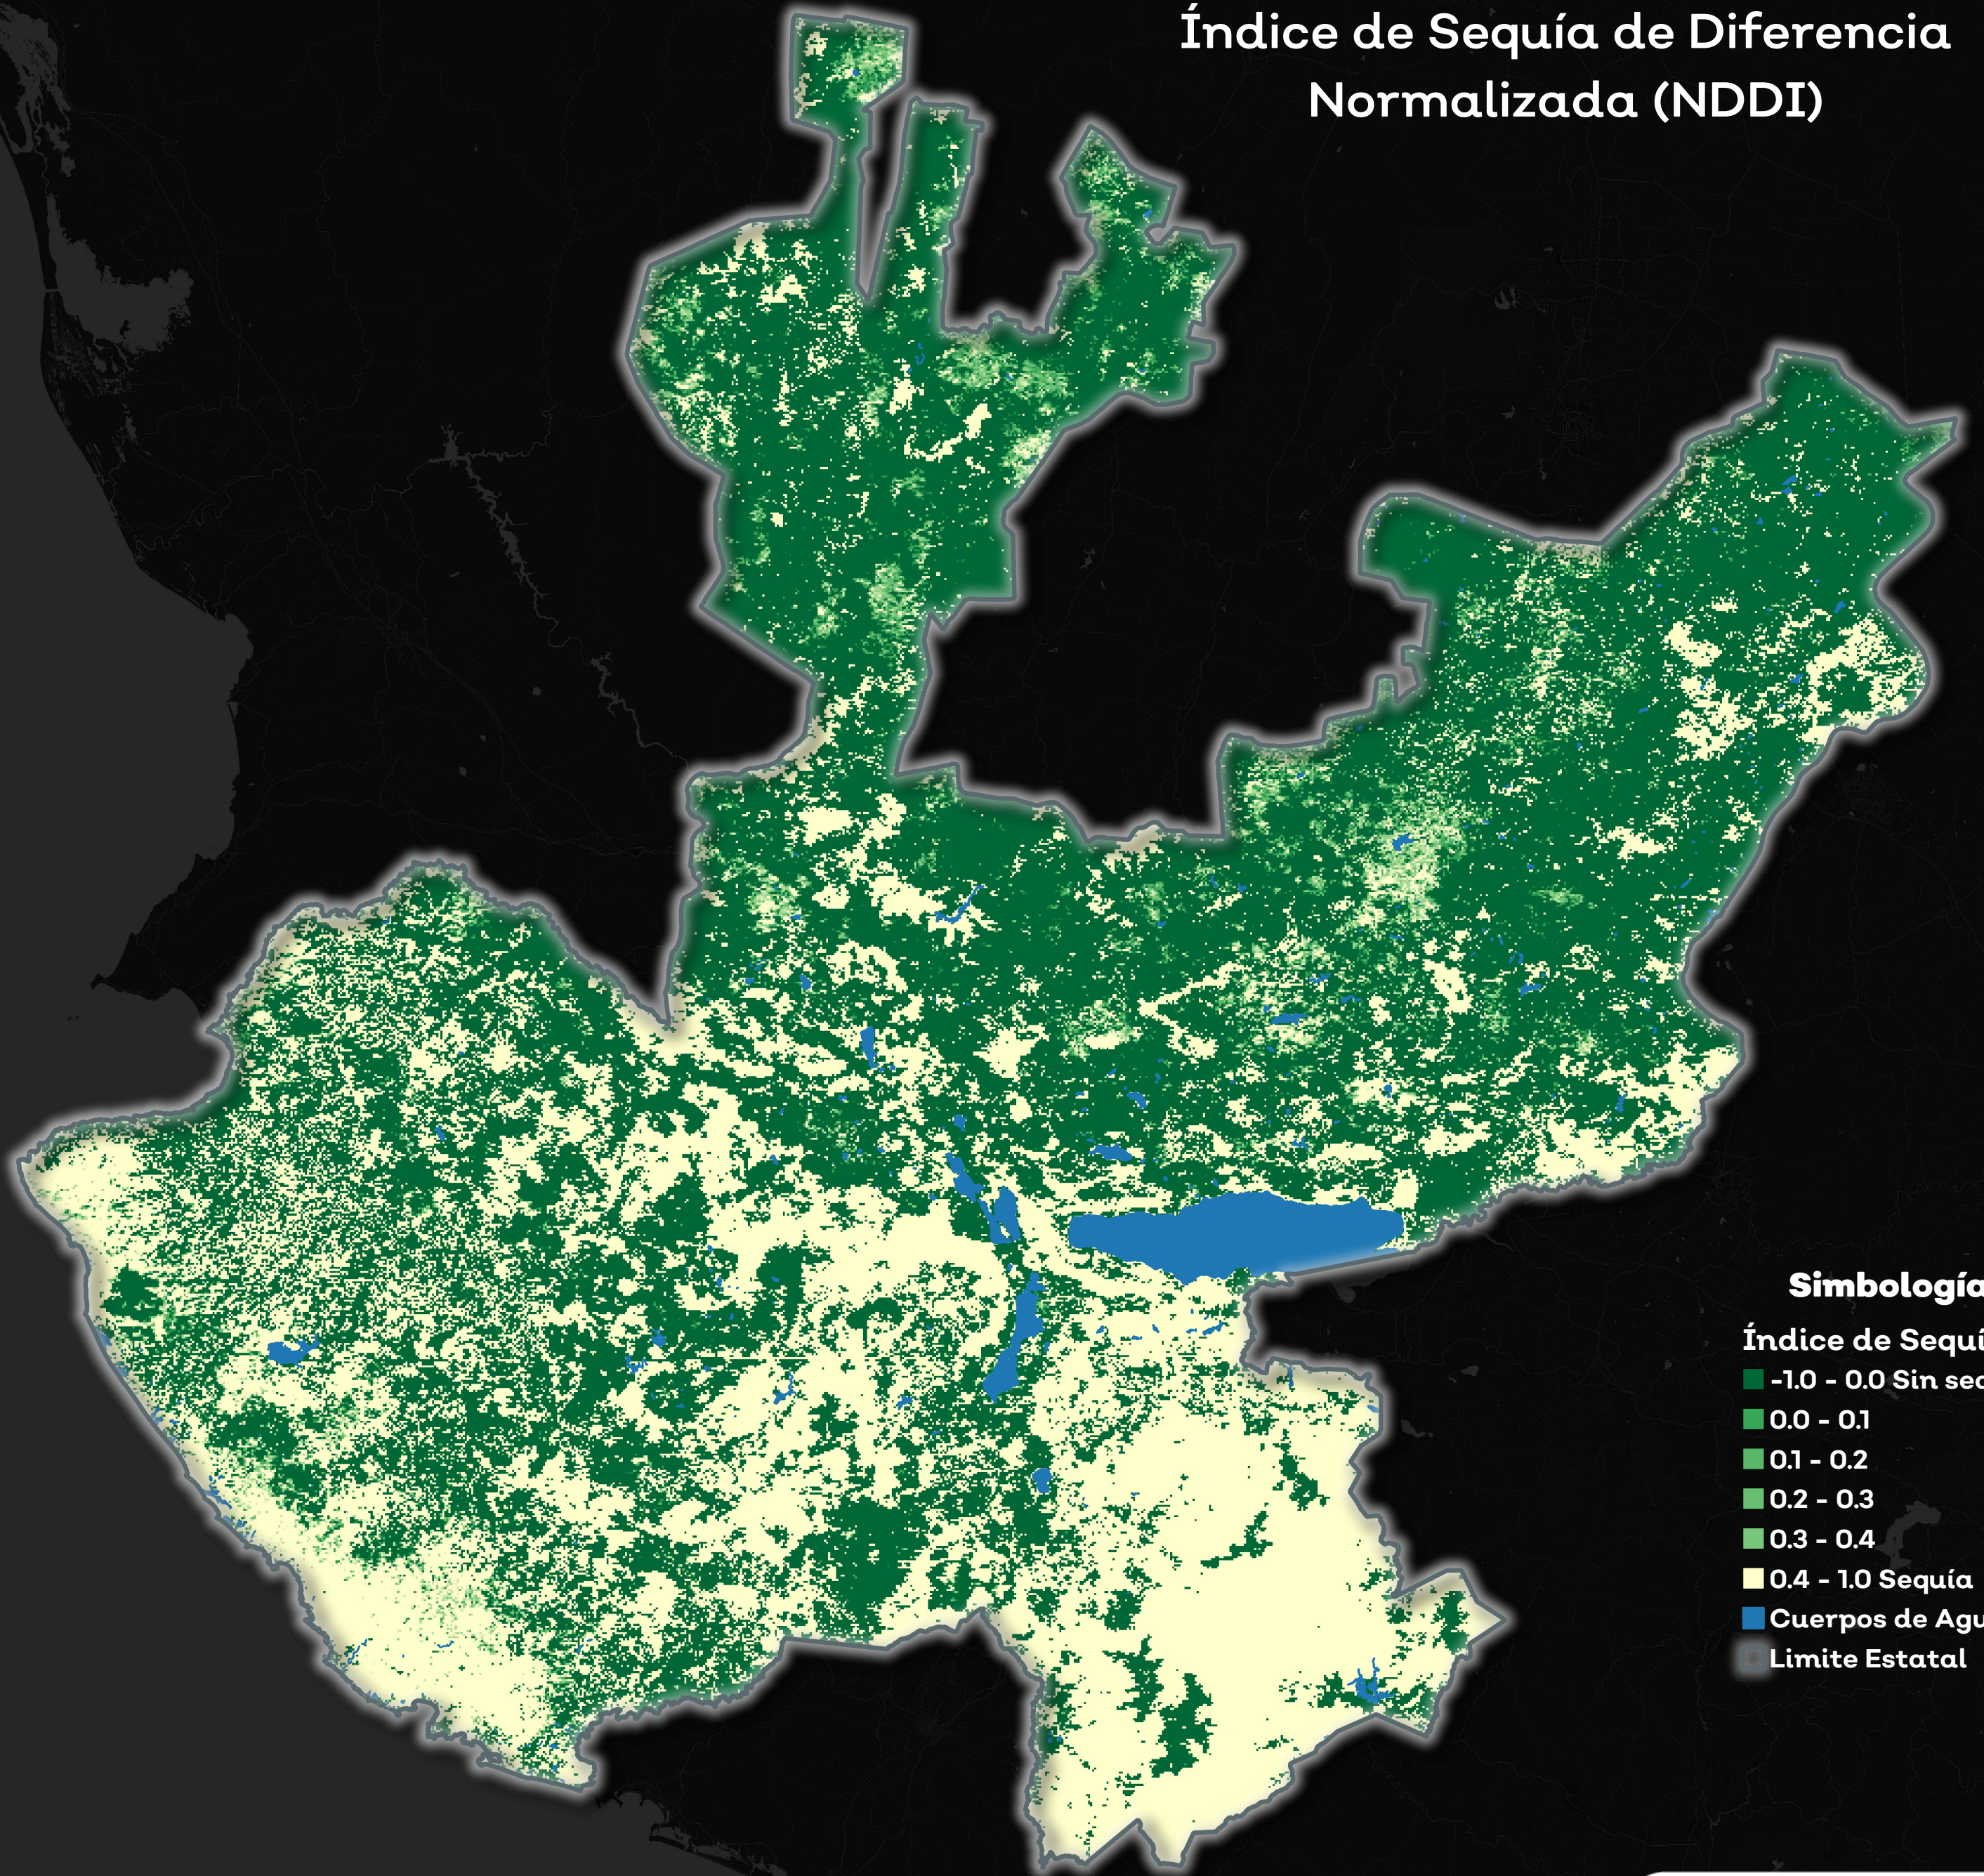

Día 14: Cambio Climático

Índice de Sequía de Diferencia Normalizada (NDDI)

Simbología

Índice de Sequía

■ -1.0 - 0.0 Sin sequía

■ 0.0 - 0.1

■ 0.1 - 0.2

■ 0.2 - 0.3

■ 0.3 - 0.4

■ 0.4 - 1.0 Sequía

■ Cuerpos de Agua

■ Limite Estatal