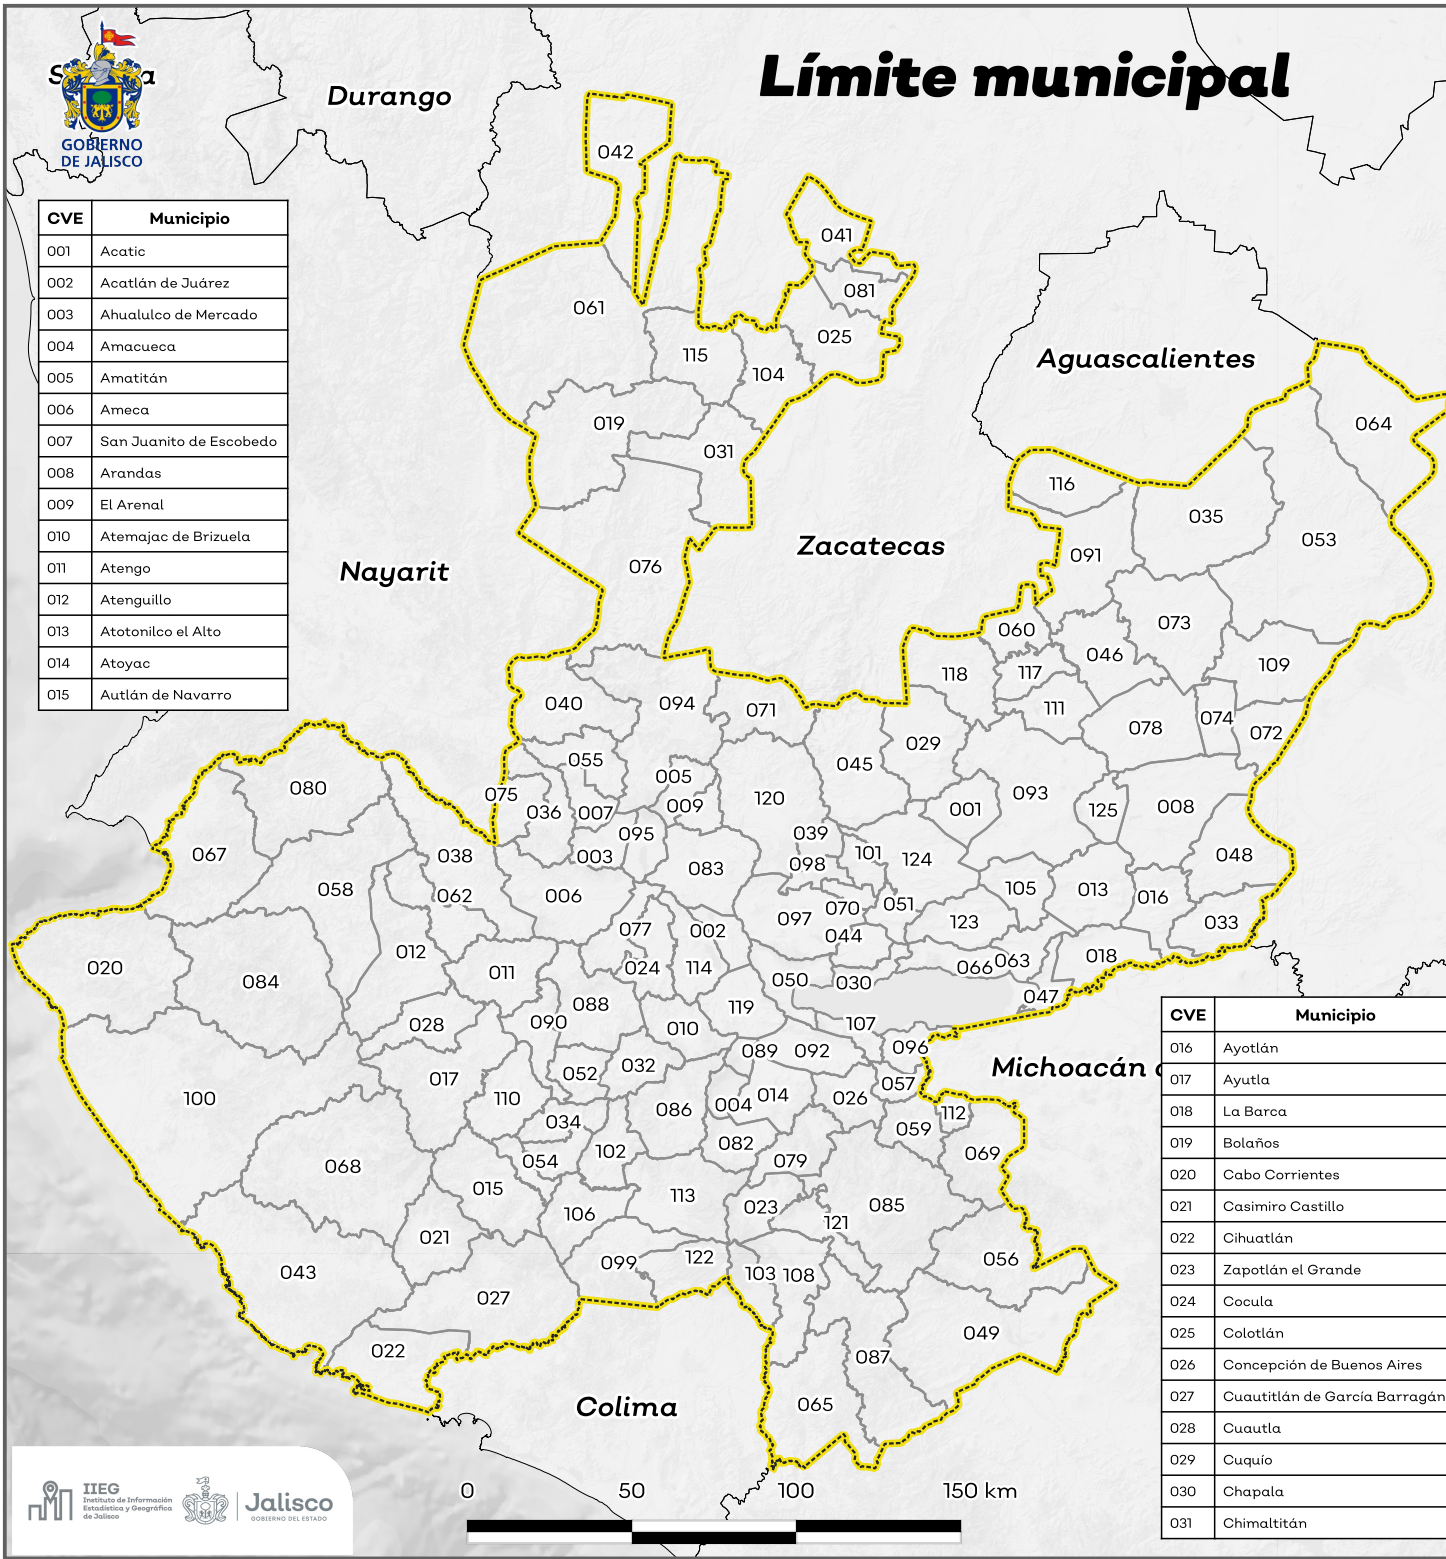

# Límite municipal

CVE	Municipio
001	Acatic
002	Acatlán de Juárez
003	Ahualulco de Mercado
004	Amacueca
005	Amatitán
006	Ameca
007	San Juanito de Escobedo
008	Arandas
009	El Arenal
010	Atemajac de Brizuela
011	Atengo
012	Atenguillo
013	Atotonilco el Alto
014	Atoyac
015	Autlán de Navarro

CVE	Municipio
016	Ayotlán
017	Ayutla
018	La Barca
019	Bolaños
020	Cabo Corrientes
021	Casimiro Castillo
022	Cihuatlán
023	Zapotlán el Grande
024	Cocula
025	Colotlán
026	Concepción de Buenos Aires
027	Cuaautitlán de García Barragán
028	Cuautla
029	Cuquiío
030	Chapala
031	Chimaltitán