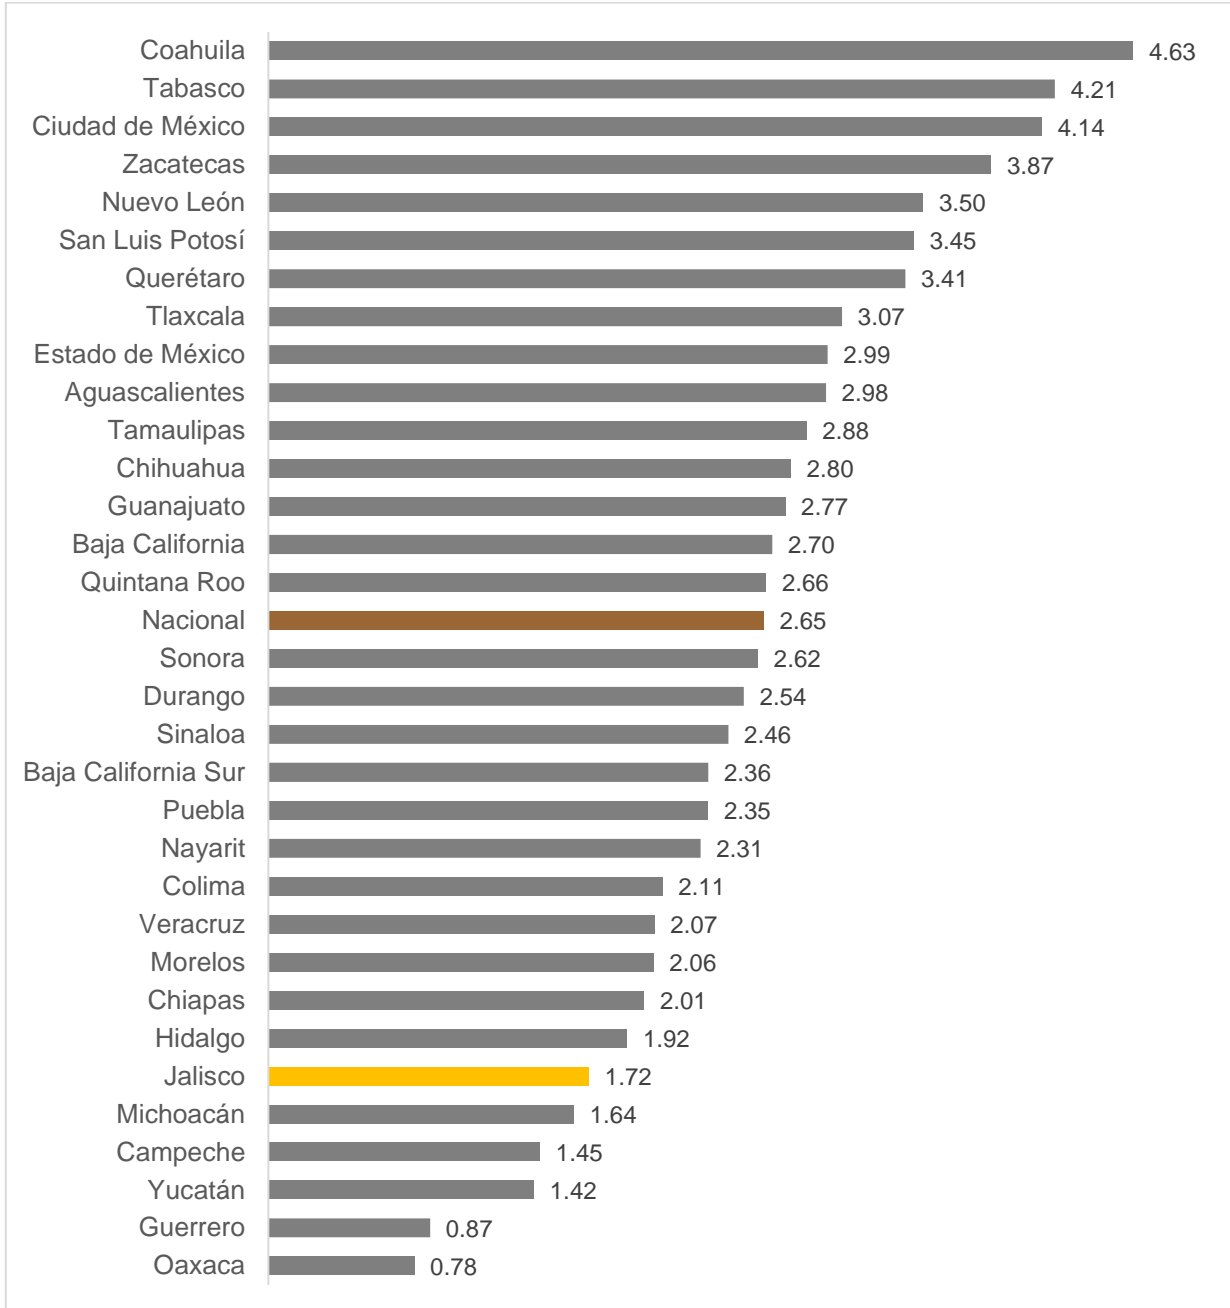

Tasa de desocupación en Jalisco en junio de 2023

De acuerdo con las cifras reportadas por el INEGI, la tasa de desocupación en Jalisco en junio de 2023 se ubicó en 1.72%, tasa menor a la observada en el mes anterior de 2.79%, y también menor a la del mismo mes del año anterior de 2.56%. La cifra de 2023 es la más baja para un junio desde 2006.

Tasa de desocupación en Jalisco en junio, 2006-2023

Fuente: IIEG con información mensual de la ENOE y la ENOEN (Nueva Edición) del INEGI. Nota: ** Sin información ya que debido al cierre de actividades por la pandemia no se realizó levantamiento de encuestas cara a cara por parte del INEGI para poder obtener las estadísticas por entidad federativa.

La tasa de desocupación de Jalisco de 1.72% es inferior a la registrada a nivel nacional de 2.65%. El indicador para Jalisco es inferior a la de otras entidades federativas como Coahuila (4.63%) que ocupa el primer lugar con la tasa más alta del país, Tabasco (4.21%) y Ciudad de México (4.14%). Jalisco se ubicó en la sexta posición a nivel nacional de tasas de desocupación más bajas. Los estados con menor tasa de desocupación fueron Oaxaca (0.78%), Guerrero (0.87%) y Yucatán (1.42%)

Tasa de desocupación mensual por entidad federativa, junio 2023

Fuente: IIEG con información de la ENOEN (Nueva Edición) del INEGI.

Jalisco tuvo una disminución en la tasa de desocupación en junio de 2023 con respecto al mes inmediato anterior de -1.07 puntos porcentuales. A nivel nacional, la tasa de desocupación reportó una disminución mensual de -0.28 puntos porcentuales. Las entidades que presentaron mayores aumentos en la tasa de desocupación fueron San Luis Potosí (1.00 puntos porcentuales), Quintana Roo (0.95 puntos) y Zacatecas (0.78 puntos), mientras que las entidades que tuvieron una mayor disminución en la tasa de desocupación fueron Durango (-1.23 puntos porcentuales), Hidalgo (-1.22 puntos) y Jalisco (-1.07 puntos porcentuales).