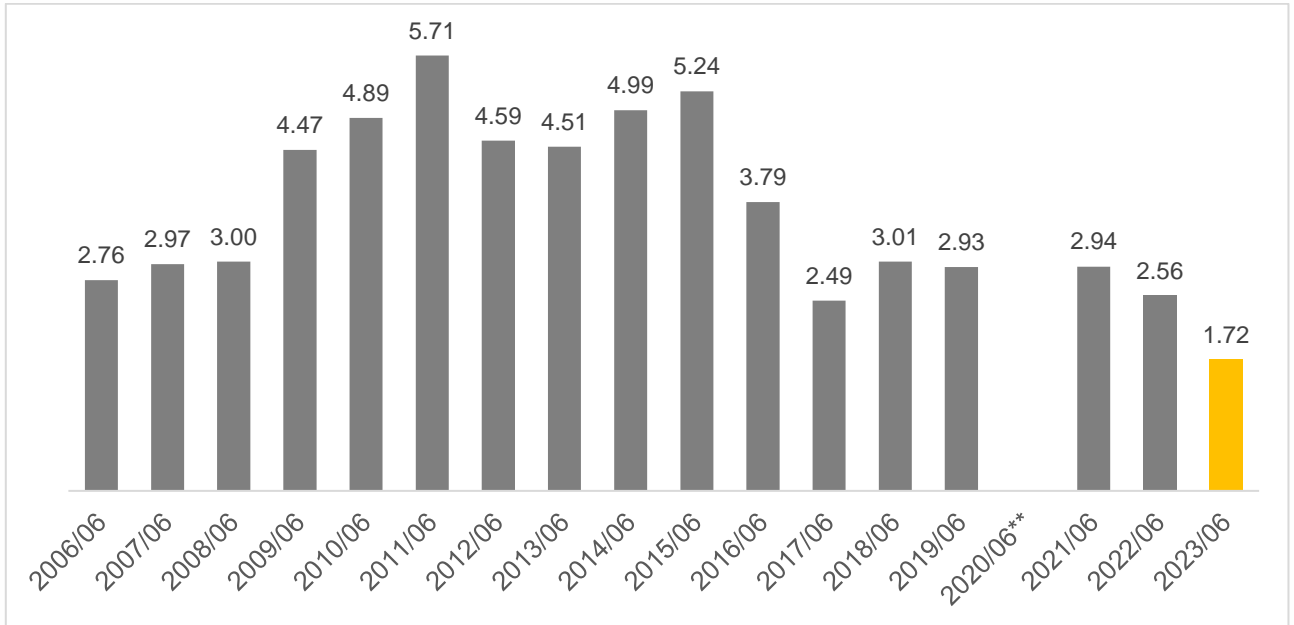

Tasa de desocupación en Jalisco en junio de 2023

De acuerdo con las cifras reportadas por el INEGI, la tasa de desocupación en Jalisco en junio de 2023 se ubicó en 1.72%, tasa menor a la observada en el mes anterior de 2.79%, y también menor a la del mismo mes del año anterior de 2.56%. La cifra de 2023 es la más baja para un junio desde 2006.

Tasa de desocupación en Jalisco en junio, 2006-2023

Fuente: IIEG con información mensual de la ENOE y la ENOEN (Nueva Edición) del INEGI. Nota: ** Sin información ya que debido al cierre de actividades por la pandemia no se realizó levantamiento de encuestas cara a cara por parte del INEGI para poder obtener las estadísticas por entidad federativa.

La tasa de desocupación de Jalisco de 1.72% es inferior a la registrada a nivel nacional de 2.65%. El indicador para Jalisco es inferior a la de otras entidades federativas como Coahuila (4.63%) que ocupa el primer lugar con la tasa más alta del país, Tabasco (4.21%) y Ciudad de México (4.14%). Jalisco se ubicó en la sexta posición a nivel nacional de tasas de desocupación más bajas. Los estados con menor tasa de desocupación fueron Oaxaca (0.78%), Guerrero (0.87%) y Yucatán (1.42%)