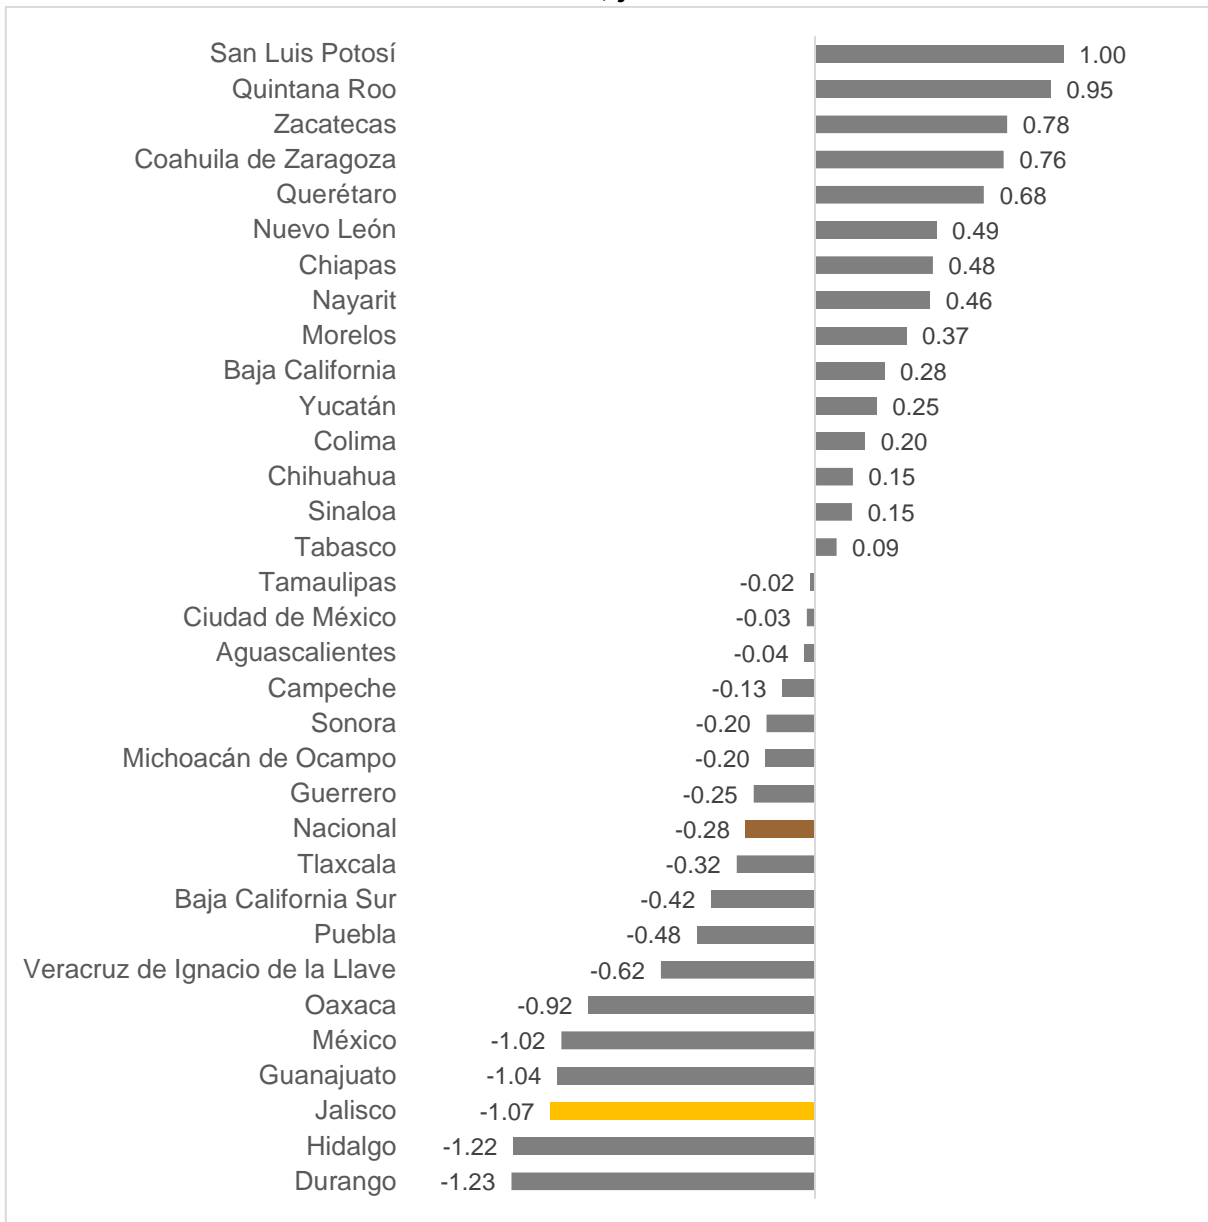

Jalisco tuvo una disminución en la tasa de desocupación en junio de 2023 con respecto al mes inmediato anterior de -1.07 puntos porcentuales. A nivel nacional, la tasa de desocupación reportó una disminución mensual de -0.28 puntos porcentuales. Las entidades que presentaron mayores aumentos en la tasa de desocupación fueron San Luis Potosí (1.00 puntos porcentuales), Quintana Roo (0.95 puntos) y Zacatecas (0.78 puntos), mientras que las entidades que tuvieron una mayor disminución en la tasa de desocupación fueron Durango (-1.23 puntos porcentuales), Hidalgo (-1.22 puntos) y Jalisco (-1.07 puntos porcentuales).

Variación mensual en puntos porcentuales de la tasa de desocupación por entidad federativa, junio de 2023

Fuente: IIEG con información de la ENOEN (Nueva Edición) del INEGI.