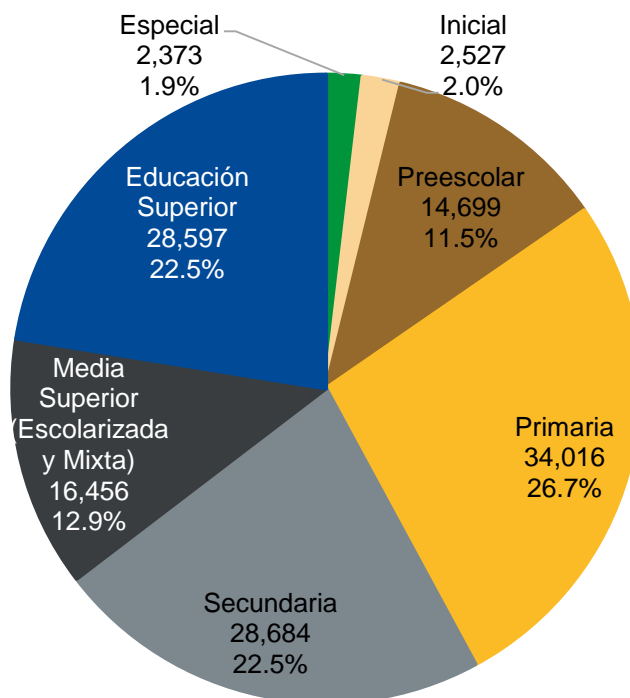

Día del Maestro 2023

El 15 de mayo de cada año se conmemora el Día del Maestro en nuestro país, con la finalidad de conmemorar la labor que realizan las y los docentes en las escuelas. Por este motivo, el Instituto de Información Estadística y Geográfica (IIEG) de Jalisco, presenta un panorama breve sobre los trabajadores de la educación en el estado, las escuelas y la matrícula.

De acuerdo con los datos más recientes de la Secretaría de Educación, en el ciclo escolar 2022-2023, hay en Jalisco 127 mil 352 docentes¹ que atienden a 2 millones 283 mil 937 estudiantes en las 15 mil 073 escuelas del estado. De esa cantidad, el 26.7% (34,016) de las y los profesores, laboran en primarias, 22.5% (28,684) en secundaria, el 22.5% (28,597) en educación superior, 12.9% (16,456) en media superior² y el 11.5% (14,699) en preescolar. Por su parte, el 2.0% (2,527) pertenece a educación inicial y el 1.9% (2,373) a especial.

Docentes según nivel educativo, Jalisco, ciclo escolar 2022-2023

Fuente: elaborado por el IIEG con base en SE; Estadística educativa 2022-2023.

¹ Nota: el personal se registra según su función, independientemente de su nombramiento, tipo y fuente de pago.

² Incluye modalidad escolarizada y mixta.