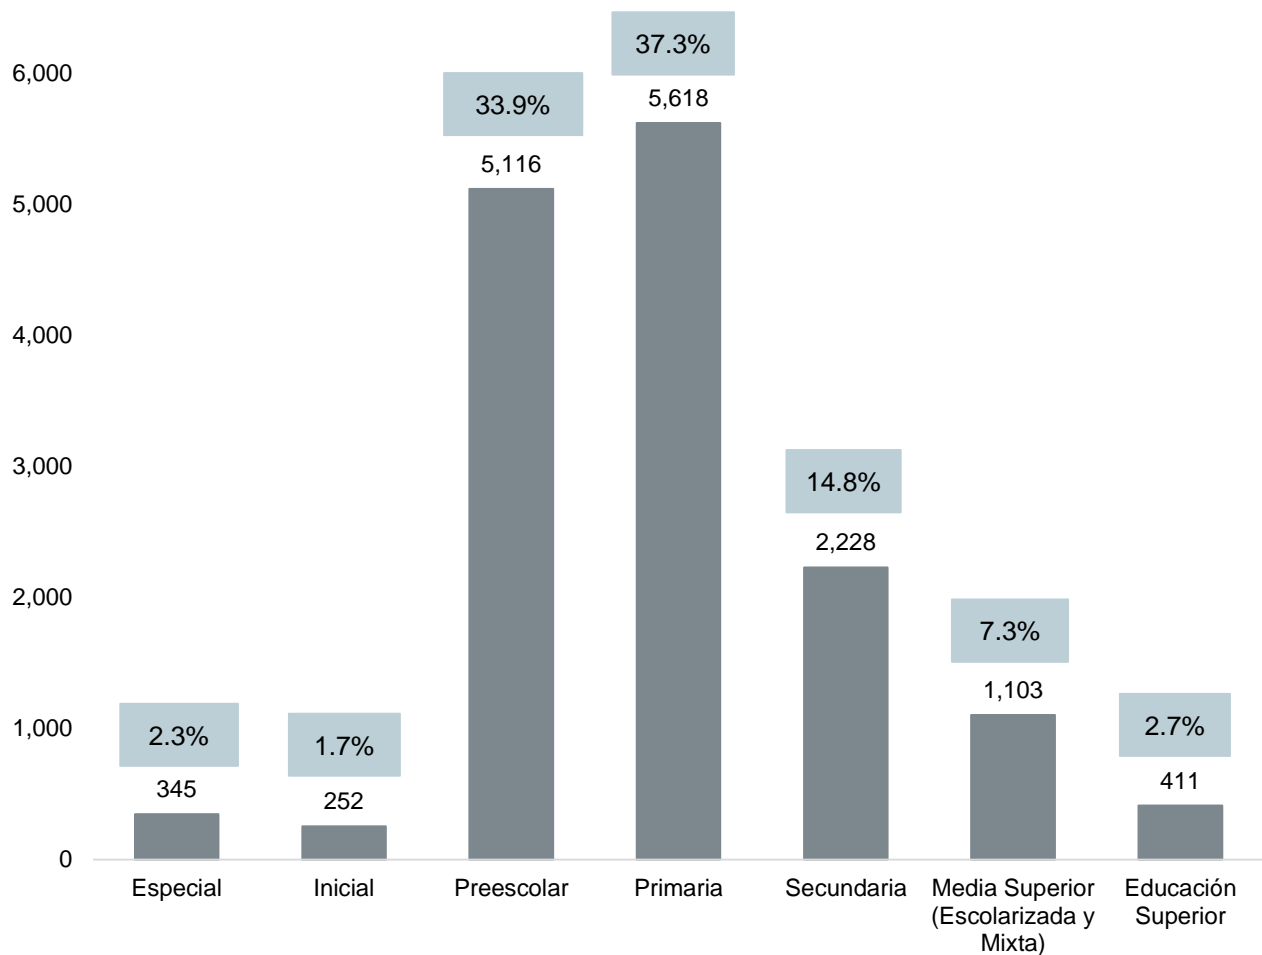

Ese monto de docentes se desempeña en 15 mil 073 escuelas distribuidas en el estado, de las cuales, 345 (2.3%) son de nivel especial, 252 (1.7%) inicial, 5 mil 116 (33.9%) de preescolar, 5 mil 618 (37.3%) de primaria, 2 mil 228 (14.8%) de secundaria, 1,103 (7.3%) de nivel medio superior (modalidad escolarizada y mixta) y 411 (2.7%) son instituciones de educación superior.

Escuelas según nivel educativo, Jalisco, ciclo escolar 2022-2023

Fuente: elaborado por el IIEG con base en SE; Estadística educativa 2022-2023.