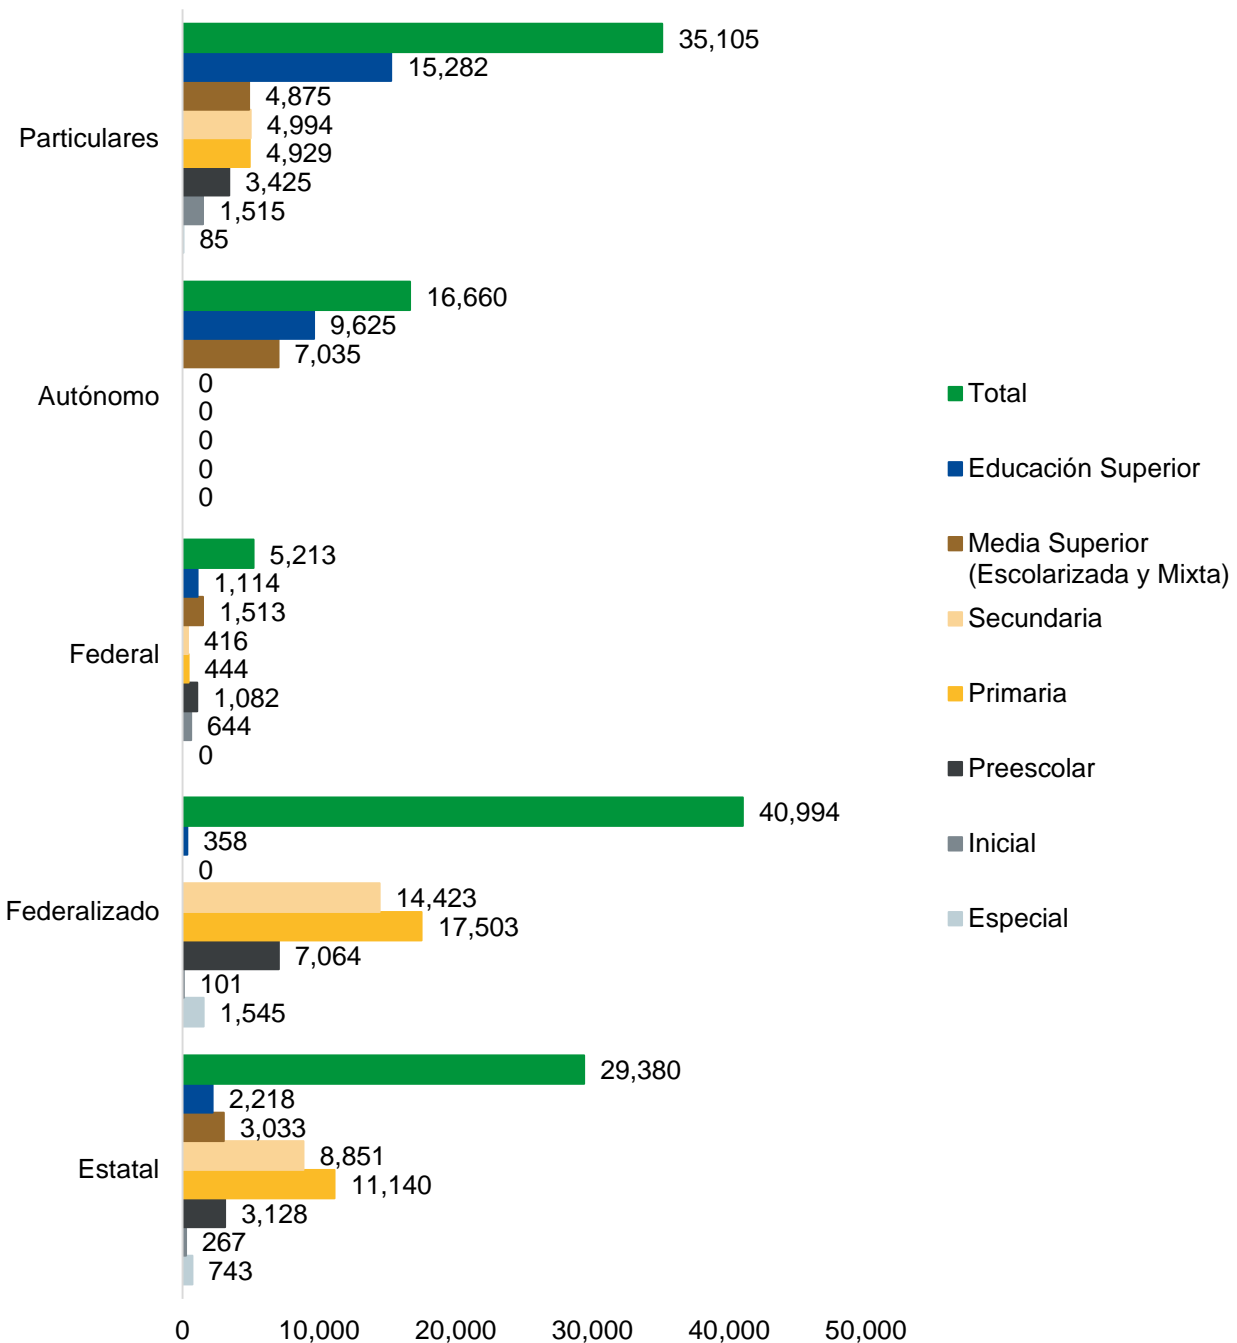

Conforme al tipo de sostenimiento, en el sistema estatal labora el 23.1% (29,380) de las y los docentes, 32.2% (40,994) en el federalizado, el 27.6% (35,105) en particulares, el 13.1% (16,660) en el autónomo y el 4.1% (5,213) en el federal.

Docentes según nivel educativo y tipo de sostenimiento, Jalisco, ciclo escolar 2022-2023

Fuente: elaborado por el IIEG con base en SE; Estadística educativa 2022-2023.

Nota: el sostenimiento estatal considera escuelas estatales y del DIF; el sostenimiento federal considera las escuelas de las instituciones de orden federal como el IMSS, ISSSTE, SEDENA, CONAFE, entre otras; el sostenimiento autónomo considera las escuelas de la Universidad de Guadalajara.