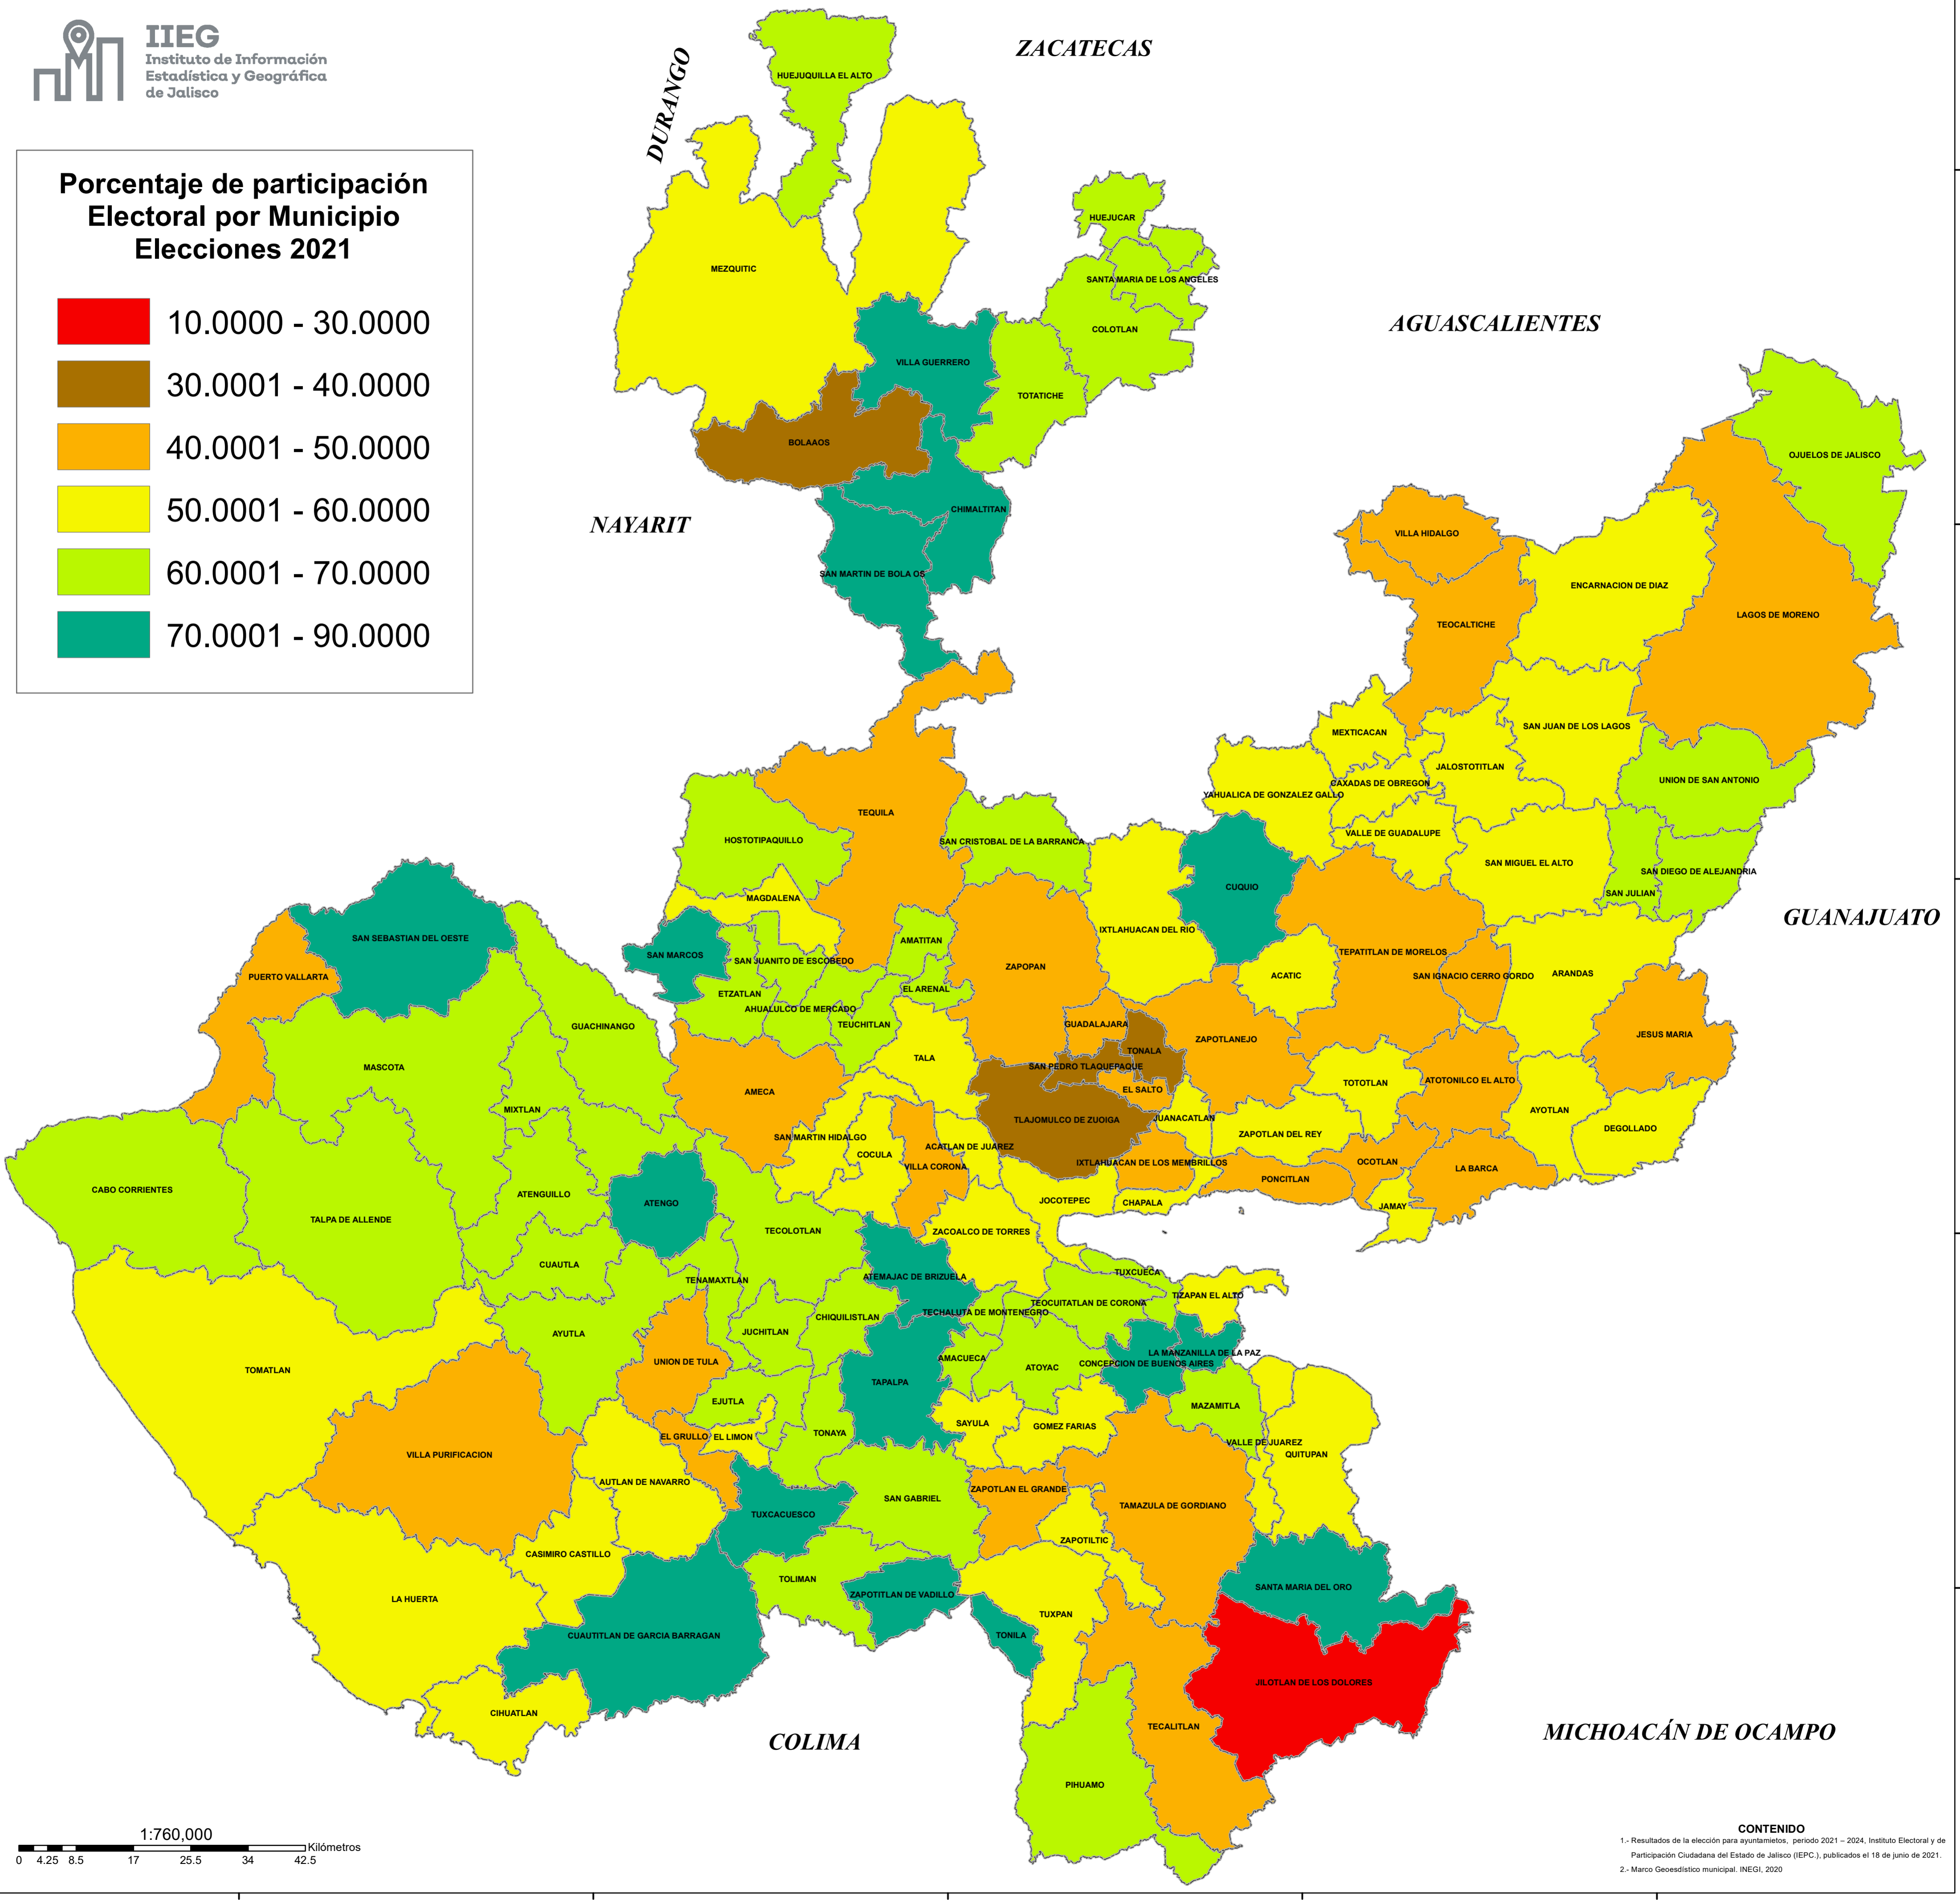

# PORCENTAJE DE PARTICIPACIÓN ELECTORAL POR MUNICIPIOS DEL ESTADO DE JALISCO, ELECCIONES 2021

## Porcentaje de participación Electoral por Municipio Elecciones 2021

**CONTENIDO**  
 1.- Resultados de la elección para ayuntamientos, periodo 2021 - 2024. Instituto Electoral y de Participación Ciudadana del Estado de Jalisco (IEPC), publicados el 18 de junio de 2021.  
 2.- Marco Geoespacial municipal. INEGI, 2020