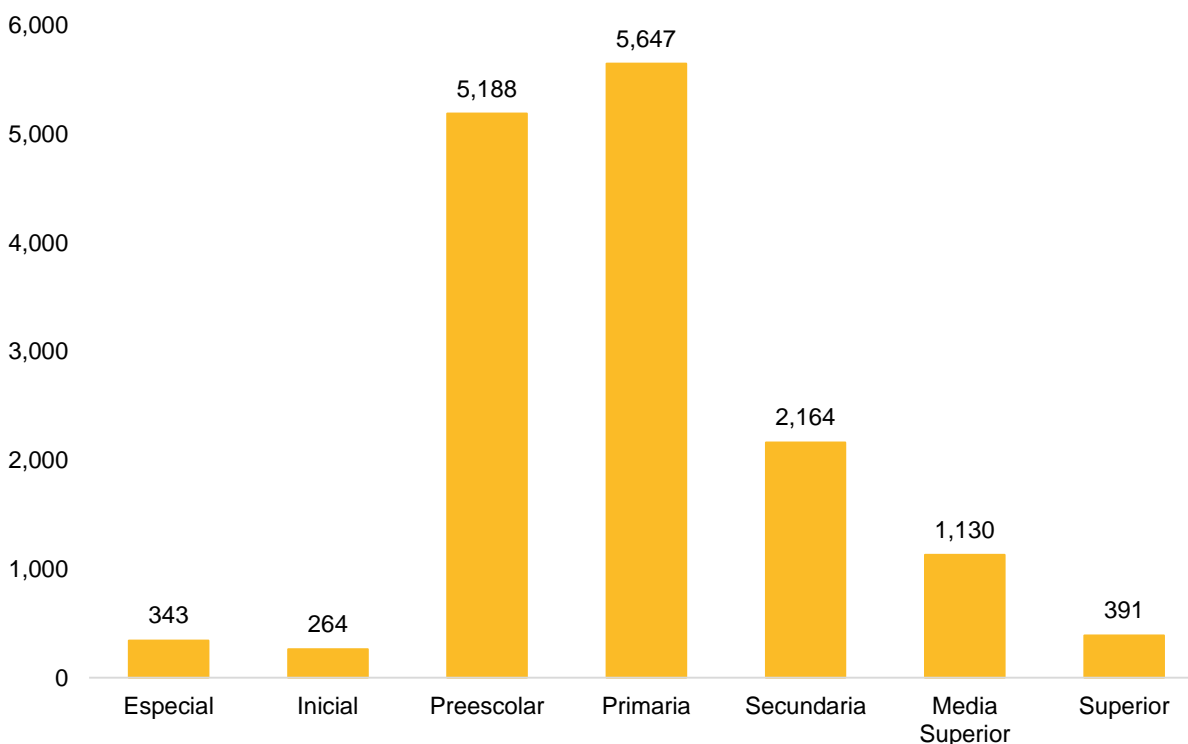

Ese monto de docentes se desempeña en 15 mil 127 escuelas, de las cuales, 343 (2.3%) son de nivel especial, 264 (1.7%) inicial, 5 mil 188 (34.3%) de preescolar, 5 mil 647 (37.3%) de primaria, 2 mil 164 (14.3%) de secundaria, mil 130 (7.5%) de nivel medio superior y 391 (2.6%) son instituciones de educación superior.

Escuelas según nivel educativo, Jalisco, ciclo escolar 2020-2021

Fuente: elaborado por el IIEG con base en SE; Estadística educativa 2020-2021.

En lo que respecta a la matrícula, durante el ciclo escolar 2020-2021 están inscritos 2 millones 286 mil 476 estudiantes. De ellos, el 40.8% (933,180) se concentra en primaria, 18.2% (416,574) en secundaria y 12.6% (287,323) en preescolar. Asimismo, el 14.0% (320,508) cursa el nivel medio superior y el 12.5% (286,039) educación superior; mientras que el 1.3% (29,336) de las alumnas y alumnos son de educación especial y 0.6% (13,516) de inicial.