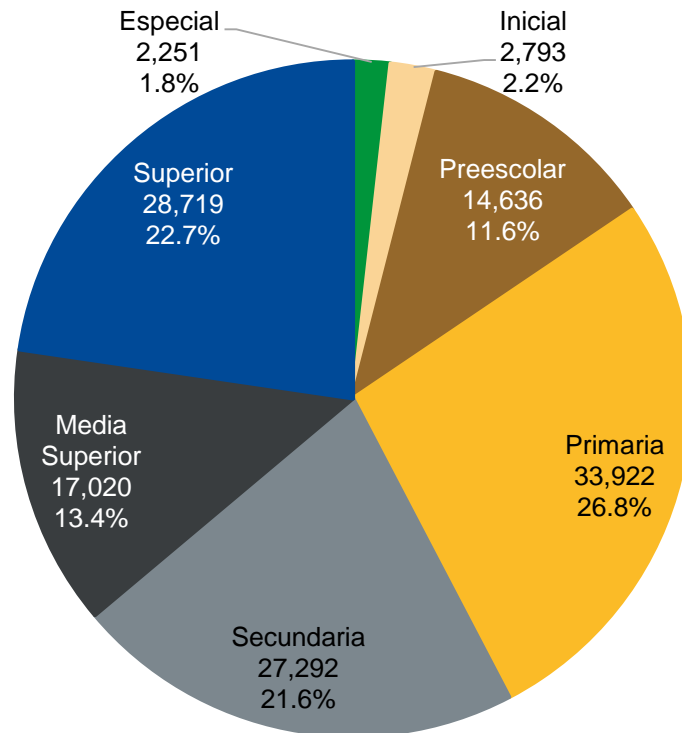

Día del Maestro 2021

El 15 de mayo de cada año se conmemora el Día del Maestro en nuestro país, celebrando a aquellas maestras y maestros que día a día promueven una “educación de calidad, inclusiva y equitativa” y contribuyen a que niñas, niños, adolescentes y jóvenes, obtengan aprendizajes dialógicos, en favor de la conformación de las Comunidades de Aprendizaje en y para la Vida (CAV). Por este motivo, el Instituto de Información Estadística y Geográfica (IIEG) de Jalisco, presenta un panorama breve sobre los trabajadores de la educación, las escuelas y la matrícula en el estado.

De acuerdo con los datos más recientes de la Secretaría de Educación, en el ciclo escolar 2020-2021, hay en Jalisco 126 mil 633 docentes en las 15 mil 127 escuelas del estado. De esa cantidad, el 26.8% (33,922) labora en primarias, 22.7% (28,719) en educación superior, el 21.6% (27,292) en secundaria, 13.4% (17,020) en media superior y el 11.6% (14,636) en preescolar. Por su parte, el 2.2% (2,793) pertenece a educación inicial y el 1.8% (2,251) a especial.

Docentes según nivel educativo, Jalisco, ciclo escolar 2020-2021

Fuente: elaborado por el IIEG con base en SE; Estadística educativa 2020-2021.

Ese monto de docentes se desempeña en 15 mil 127 escuelas, de las cuales, 343 (2.3%) son de nivel especial, 264 (1.7%) inicial, 5 mil 188 (34.3%) de preescolar, 5 mil 647 (37.3%) de primaria, 2 mil 164 (14.3%) de secundaria, mil 130 (7.5%) de nivel medio superior y 391 (2.6%) son instituciones de educación superior.