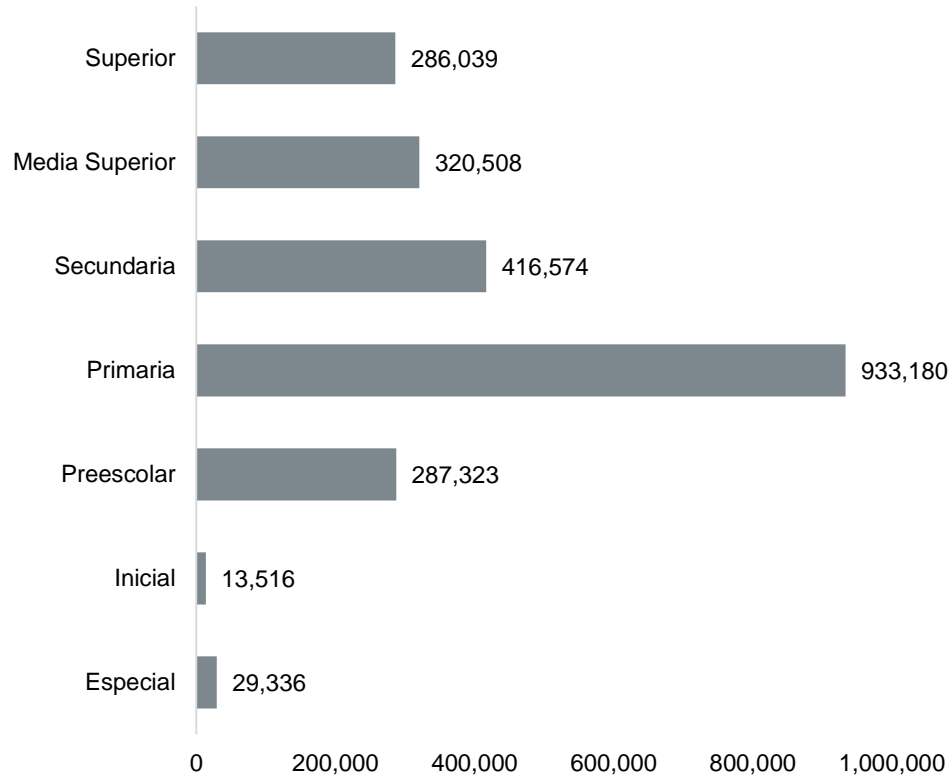

Matrícula por nivel educativo, Jalisco, ciclo escolar 2020-2021

Fuente: elaborado por el IIEG con base en SE; Estadística educativa 2020-2021.