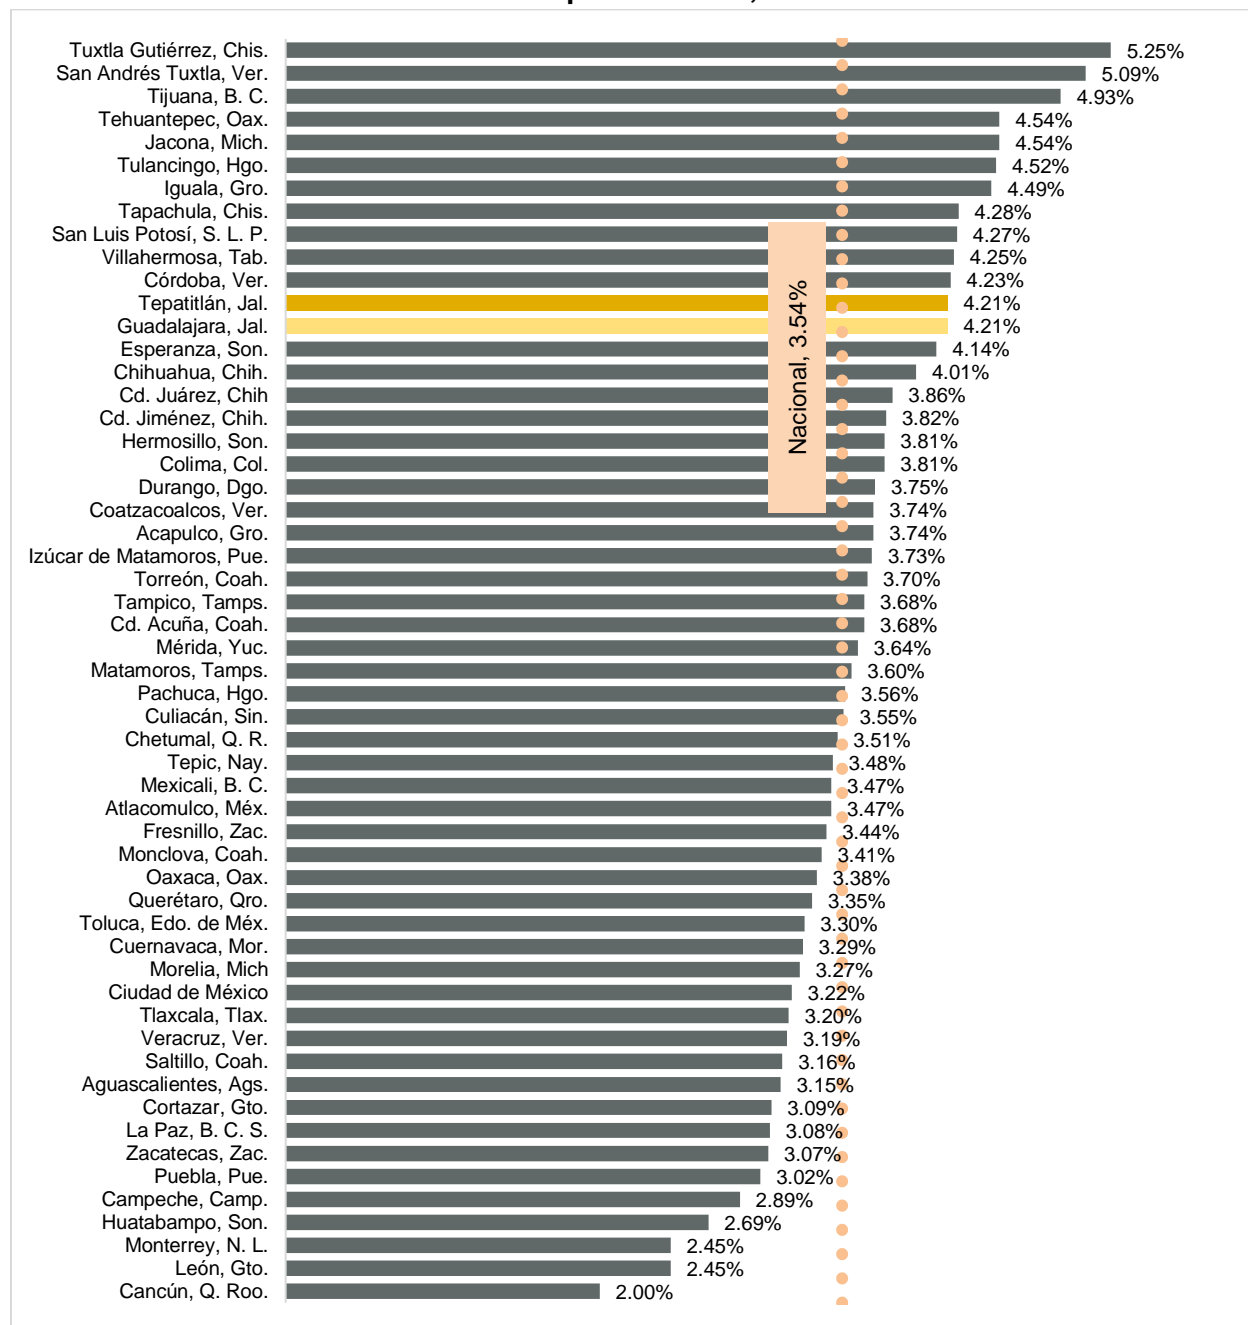

## Inflación en Jalisco, Guadalajara y Tepatitlán en enero de 2021

INEGI publica información de la inflación para algunas ciudades seleccionadas y, para el caso de Jalisco, se reporta información de Guadalajara y Tepatitlán.

La inflación nacional de enero a tasa anual fue de 3.54% la cual se encuentra dentro del rango de 2.00% y 4.00% establecido por el Banco de México como objetivo inflacionario; la inflación fue mayor a la del mes anterior cuando se registró una tasa anual de 3.15%. Para Guadalajara se registra un incremento en los precios de 4.21% a tasa anual, mayor a la del mes previo de 3.34% rompiendo dos meses consecutivos a la baja; y liga cinco meses siendo mayor a la nacional. En el caso de Tepatitlán la inflación anual de enero fue también de 4.21%, porcentaje mayor al observado en el mes anterior de 3.54%.

**Inflación mensual a tasa anual, enero 2013 - enero 2021**

Fuente: IIEG, con información de INEGI.

Nota: L. I. = límite inferior, L. S. = límite superior.

Por ciudades, Tepatitlán se posicionó en el lugar 12 de 55 ciudades con mayor inflación, mientras que Guadalajara se ubicó en la posición 13, al registrar ambas ciudades básicamente la misma inflación. La inflación más alta la registró Tuxtla Gutiérrez con 5.25%. La inflación más baja se observó en Cancún, Quintana Roo con 2.00% anual.

### Inflación anual por ciudades, enero 2021

Fuente: IIEG, con información de INEGI.

En lo que se refiere a la inflación por entidad federativa, Jalisco se encuentra en el quinto lugar de las entidades con mayor incremento en los precios con 4.21%, la cual es superior al mes anterior de 3.39% además de ser mayor a la nacional de 3.54%. Chiapas fue la entidad que registró el mayor incremento en los precios con 4.86%, mientras que Nuevo León es la que presentó la menor variación a tasa anual con 2.45%. Diecisiete entidades se encuentran por arriba de la inflación nacional.