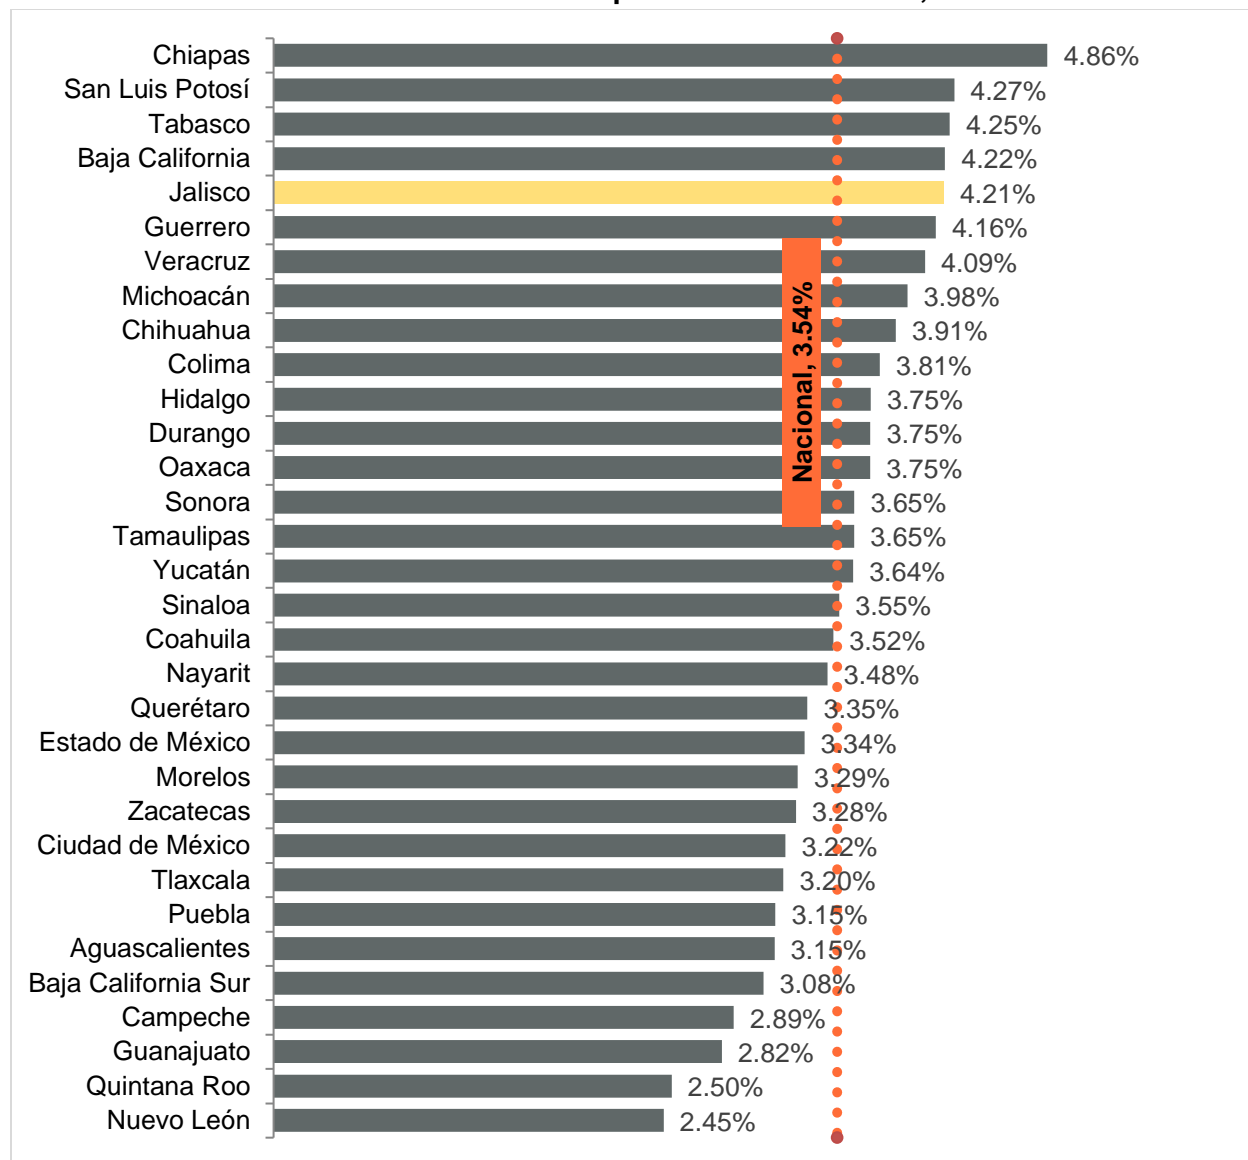

En lo que se refiere a la inflación por entidad federativa, Jalisco se encuentra en el quinto lugar de las entidades con mayor incremento en los precios con 4.21%, la cual es superior al mes anterior de 3.39% además de ser mayor a la nacional de 3.54%. Chiapas fue la entidad que registró el mayor incremento en los precios con 4.86%, mientras que Nuevo León es la que presentó la menor variación a tasa anual con 2.45%. Diecisiete entidades se encuentran por arriba de la inflación nacional.

Inflación mensual a tasa anual por entidad federativa, enero 2021

Fuente: IIEG, con información de INEGI.