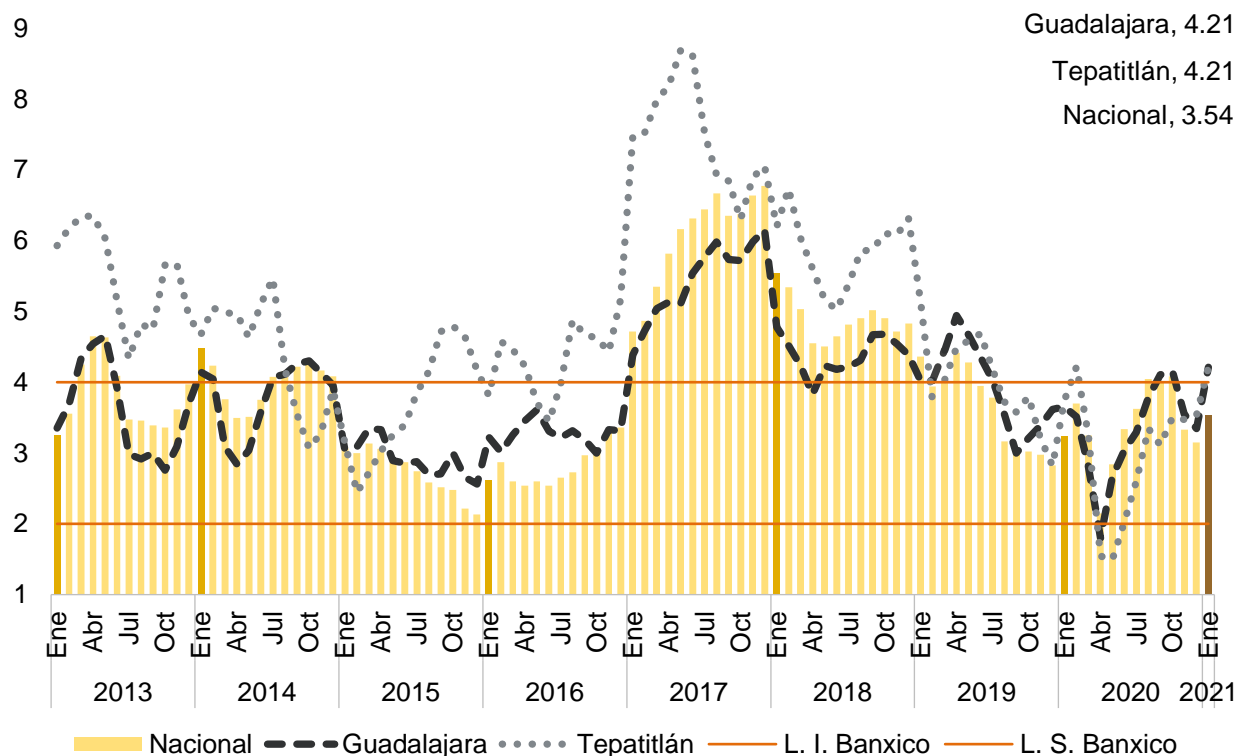

## Inflación en Jalisco, Guadalajara y Tepatitlán en enero de 2021

INEGI publica información de la inflación para algunas ciudades seleccionadas y, para el caso de Jalisco, se reporta información de Guadalajara y Tepatitlán.

La inflación nacional de enero a tasa anual fue de 3.54% la cual se encuentra dentro del rango de 2.00% y 4.00% establecido por el Banco de México como objetivo inflacionario; la inflación fue mayor a la del mes anterior cuando se registró una tasa anual de 3.15%. Para Guadalajara se registra un incremento en los precios de 4.21% a tasa anual, mayor a la del mes previo de 3.34% rompiendo dos meses consecutivos a la baja; y liga cinco meses siendo mayor a la nacional. En el caso de Tepatitlán la inflación anual de enero fue también de 4.21%, porcentaje mayor al observado en el mes anterior de 3.54%.

**Inflación mensual a tasa anual, enero 2013 - enero 2021**

Fuente: IIEG, con información de INEGI.

Nota: L. I. = límite inferior, L. S. = límite superior.

Por ciudades, Tepatitlán se posicionó en el lugar 12 de 55 ciudades con mayor inflación, mientras que Guadalajara se ubicó en la posición 13, al registrar ambas ciudades básicamente la misma inflación. La inflación más alta la registró Tuxtla Gutiérrez con 5.25%. La inflación más baja se observó en Cancún, Quintana Roo con 2.00% anual.