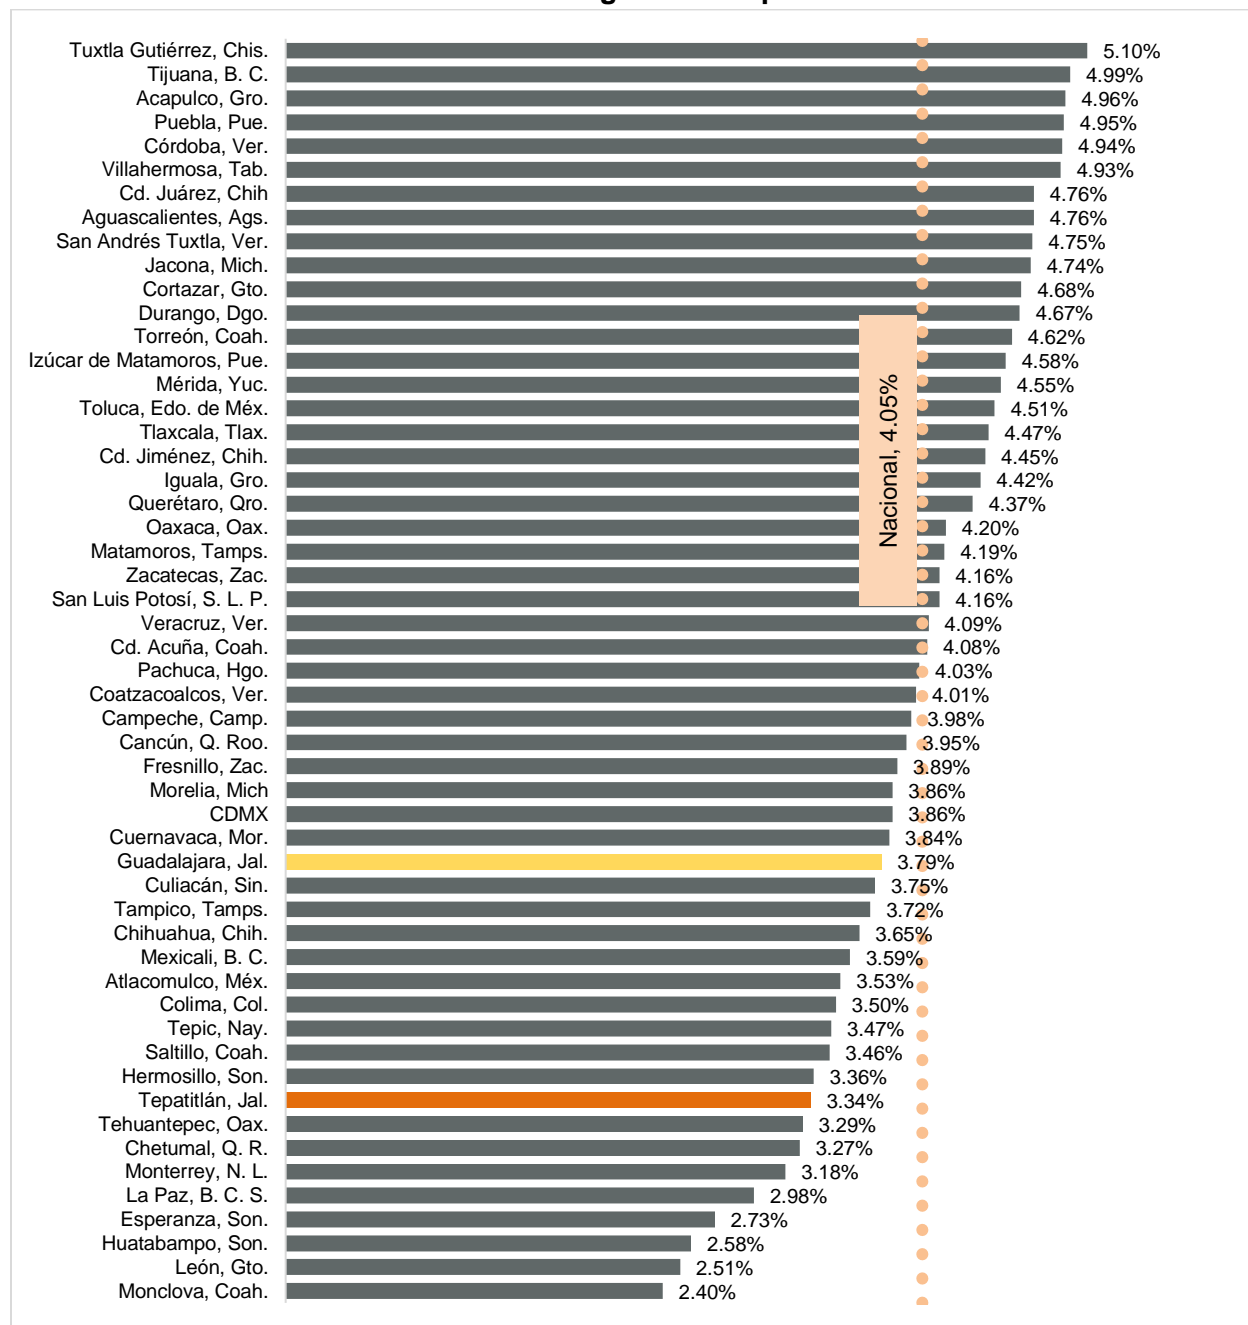

La inflación de Guadalajara en agosto es menor a la nacional por séptimo mes consecutivo

INEGI publica información de la inflación para algunas ciudades seleccionadas y, para el caso de Jalisco, se reporta información de Guadalajara y Tepatlán.

La inflación nacional de agosto a tasa anual fue de 4.05% la cual se encuentra ligeramente por arriba del rango de 2.00% y 4.00% establecido por el Banco de México como objetivo inflacionario; la inflación fue mayor a la del mes anterior cuando se registró una tasa anual de 3.62%. Para Guadalajara se registra un incremento en los precios de 3.79% a tasa anual, mayor a la del mes previo de 3.29% ligando cuatro meses consecutivos al alza; sin embargo, es menor a la nacional por séptimo mes consecutivo. En el caso de Tepatlán la inflación anual de agosto fue 3.34%, porcentaje mayor al observado en el mes anterior de 2.60%.

Inflación mensual a tasa anual, enero 2013 - agosto 2020

Fuente: IIEG, con información de INEGI.

Nota: L. I. = límite inferior, L. S. = límite superior.

Por ciudades, Tepatlán se posicionó en el lugar 47 de 55 ciudades con mayor inflación, mientras que Guadalajara se ubicó en la posición 37. La inflación más alta la registró Tuxtla Gutiérrez con 5.10%. La inflación más baja se observó en Monclova con 2.40% anual.

Inflación anual de agosto 2020 por ciudades

Fuente: IIEG, con información de INEGI.

En lo que se refiere a la inflación por entidad federativa, Jalisco se encuentra en el lugar 27 de las entidades con mayor incremento en los precios con 3.68%, la cual es superior al mes anterior de 3.12% sin embargo, es inferior a la nacional de 4.05%. Chiapas fue la entidad que registró el mayor incremento en los precios con 5.24%, mientras que Baja California Sur es la que presentó la menor variación a tasa anual con 2.98%. Dieciséis entidades se encuentran por arriba de la inflación nacional.