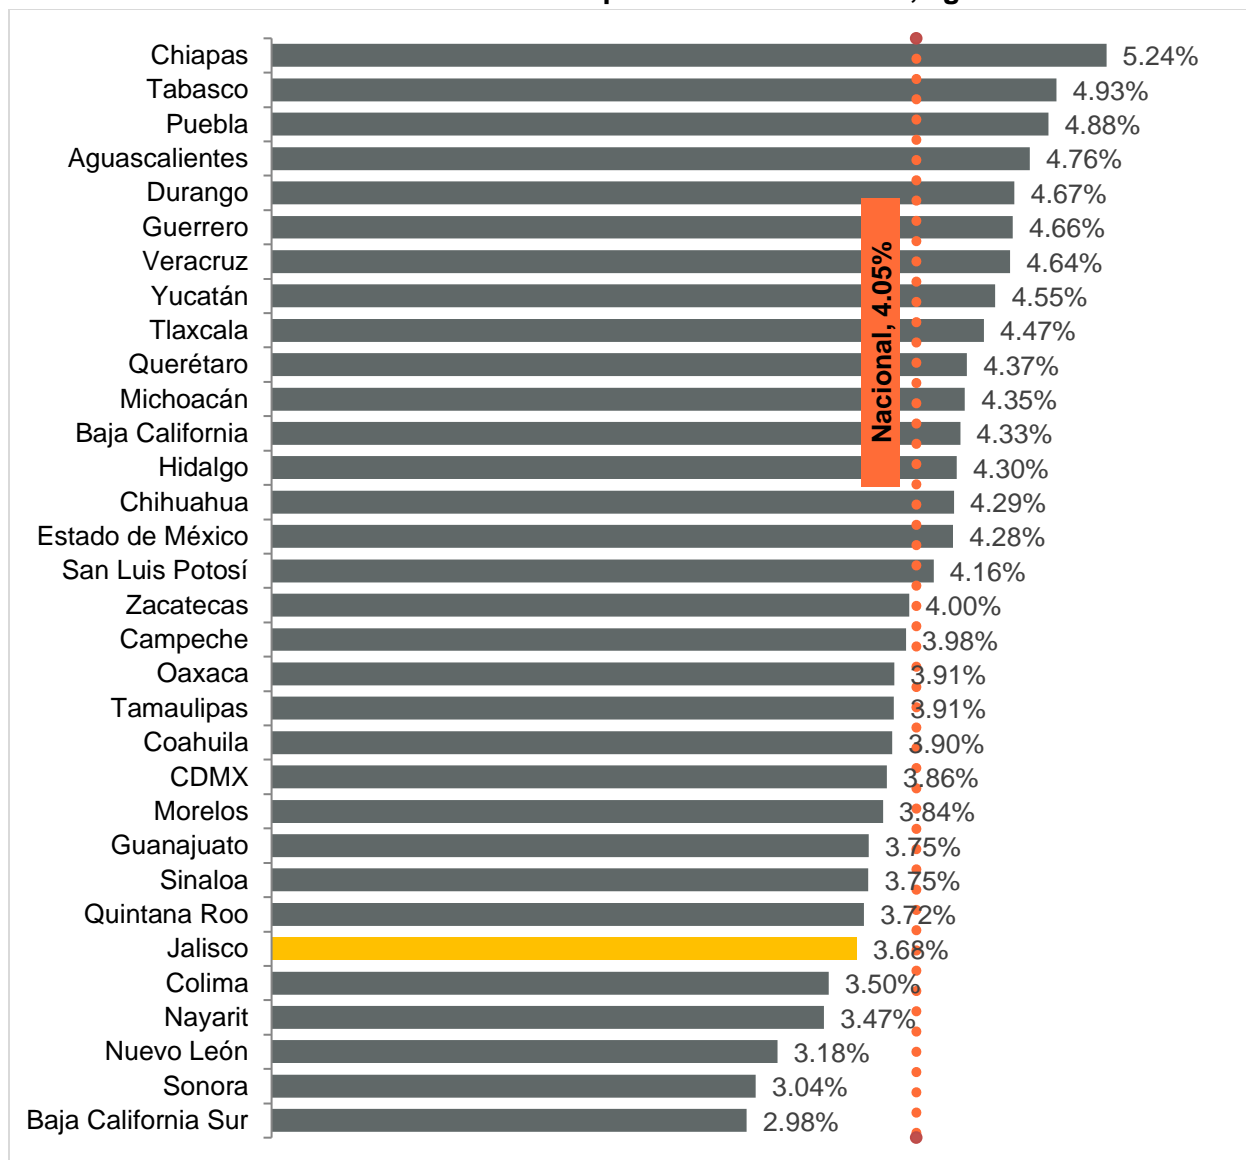

En lo que se refiere a la inflación por entidad federativa, Jalisco se encuentra en el lugar 27 de las entidades con mayor incremento en los precios con 3.68%, la cual es superior al mes anterior de 3.12% sin embargo, es inferior a la nacional de 4.05%. Chiapas fue la entidad que registró el mayor incremento en los precios con 5.24%, mientras que Baja California Sur es la que presentó la menor variación a tasa anual con 2.98%. Dieciséis entidades se encuentran por arriba de la inflación nacional.

Inflación mensual a tasa anual por entidad federativa, agosto 2020

Fuente: IIEG, con información de INEGI.