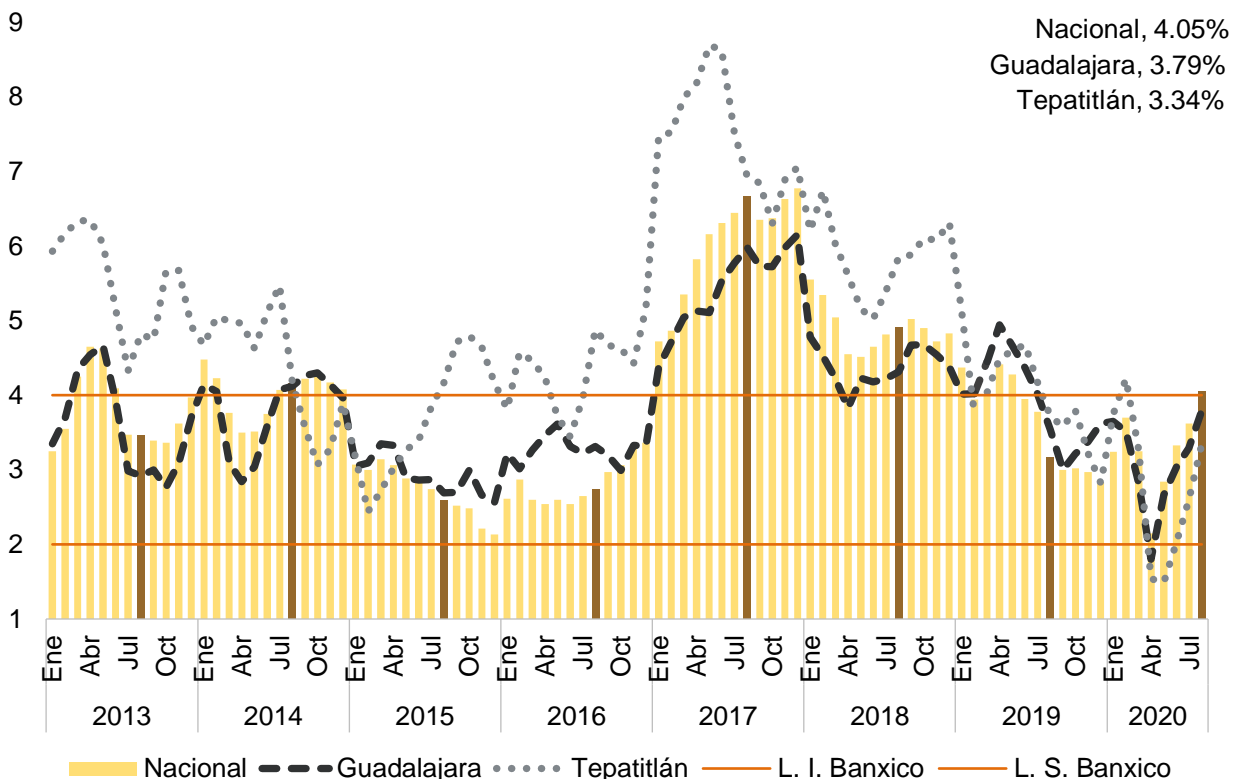

La inflación de Guadalajara en agosto es menor a la nacional por séptimo mes consecutivo

INEGI publica información de la inflación para algunas ciudades seleccionadas y, para el caso de Jalisco, se reporta información de Guadalajara y Tepatlán.

La inflación nacional de agosto a tasa anual fue de 4.05% la cual se encuentra ligeramente por arriba del rango de 2.00% y 4.00% establecido por el Banco de México como objetivo inflacionario; la inflación fue mayor a la del mes anterior cuando se registró una tasa anual de 3.62%. Para Guadalajara se registra un incremento en los precios de 3.79% a tasa anual, mayor a la del mes previo de 3.29% ligando cuatro meses consecutivos al alza; sin embargo, es menor a la nacional por séptimo mes consecutivo. En el caso de Tepatlán la inflación anual de agosto fue 3.34%, porcentaje mayor al observado en el mes anterior de 2.60%.

Inflación mensual a tasa anual, enero 2013 - agosto 2020

Fuente: IIEG, con información de INEGI.

Nota: L. I. = límite inferior, L. S. = límite superior.

Por ciudades, Tepatlán se posicionó en el lugar 47 de 55 ciudades con mayor inflación, mientras que Guadalajara se ubicó en la posición 37. La inflación más alta la registró Tuxtla Gutiérrez con 5.10%. La inflación más baja se observó en Monclova con 2.40% anual.

Inflación anual de agosto 2020 por ciudades

Fuente: IIEG, con información de INEGI.

En lo que se refiere a la inflación por entidad federativa, Jalisco se encuentra en el lugar 27 de las entidades con mayor incremento en los precios con 3.68%, la cual es superior al mes anterior de 3.12% sin embargo, es inferior a la nacional de 4.05%. Chiapas fue la entidad que registró el mayor incremento en los precios con 5.24%, mientras que Baja California Sur es la que presentó la menor variación a tasa anual con 2.98%. Dieciséis entidades se encuentran por arriba de la inflación nacional.