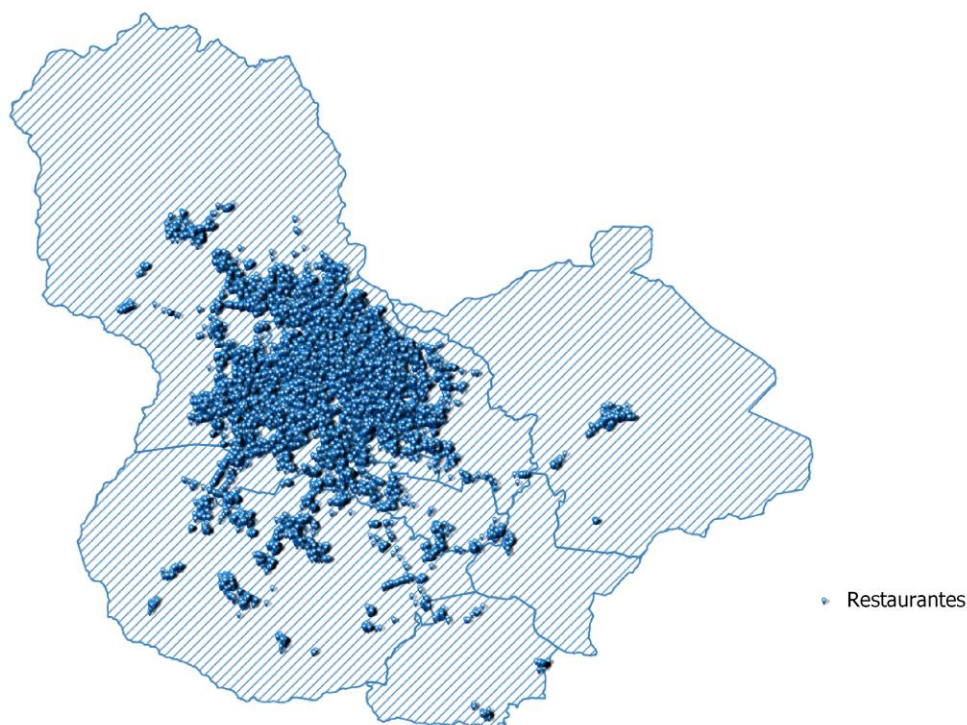

En el Área Metropolitana de Guadalajara (El Salto, Guadalajara, Ixtlahuacán de los Membrillos, Juanacatlán, Tlaquepaque, Tlajomulco de Zúñiga, Tonalá, Zapopan y Zapotlanejo) se localizan 19,486 restaurantes, el 57.0% del total de la entidad. Los municipios que tienen más restaurantes en el AMG son Guadalajara con 8,650 (44.4%), Zapopan con 4,880 o 25.0% y Tlaquepaque con 2,177 (11.2%).

Figura 2. Restaurantes en el Área Metropolitana de Guadalajara

Fuente: Directorio Estadístico Nacional de Unidades Económicas (DENUE), noviembre de 2019. Nota: Se excluyeron las unidades económicas con: servicio de preparación de pizzas, hamburguesas, hot dogs y pollos rostizados para llevar (722517), restaurantes que preparan otro tipo de alimentos para llevar (722518) y servicio de preparación de otros alimentos de consumo inmediato (722519).