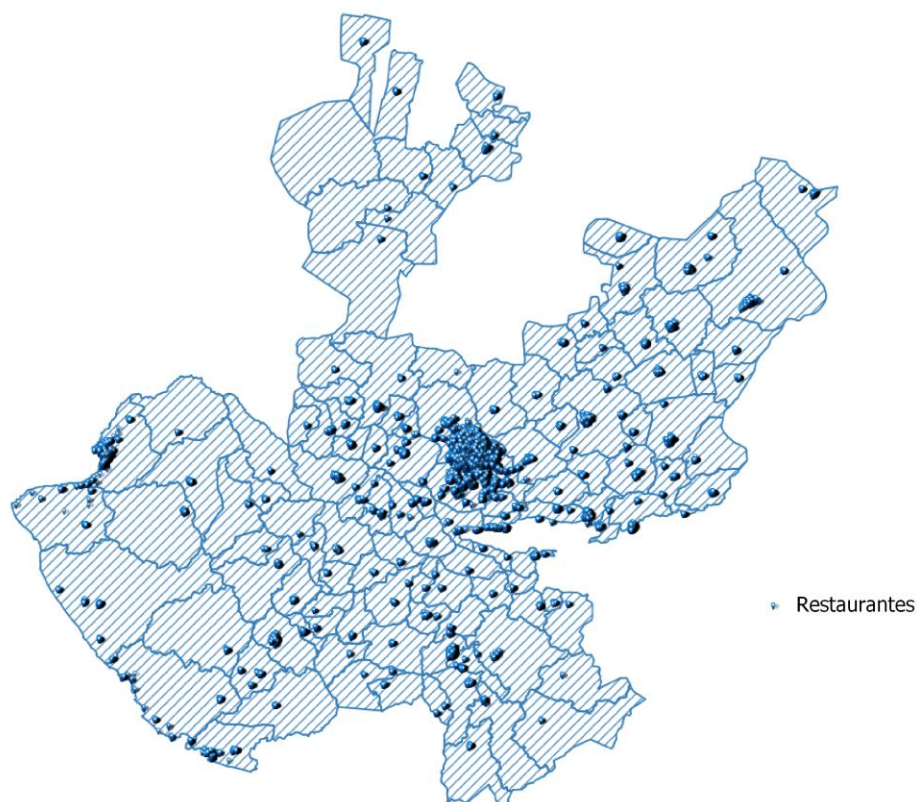

Información de restaurantes y florerías en Jalisco, con motivo del día de San Valentín

En Jalisco existen 34,204 restaurantes, de acuerdo con el Directorio Estadístico Nacional de Unidades Económicas (DENUE). Como se muestra en el mapa, la mayor parte de los restaurantes se concentra en los municipios del Área Metropolitana de Guadalajara y Puerto Vallarta.

Figura 1. Restaurantes en Jalisco

Fuente: Directorio Estadístico Nacional de Unidades Económicas (DENUE), noviembre de 2019.

Nota: Se excluyeron las unidades económicas con: servicio de preparación de pizzas, hamburguesas, hot dogs y pollos rostizados para llevar (722517), restaurantes que preparan otro tipo de alimentos para llevar (722518) y servicio de preparación de otros alimentos de consumo inmediato (722519).