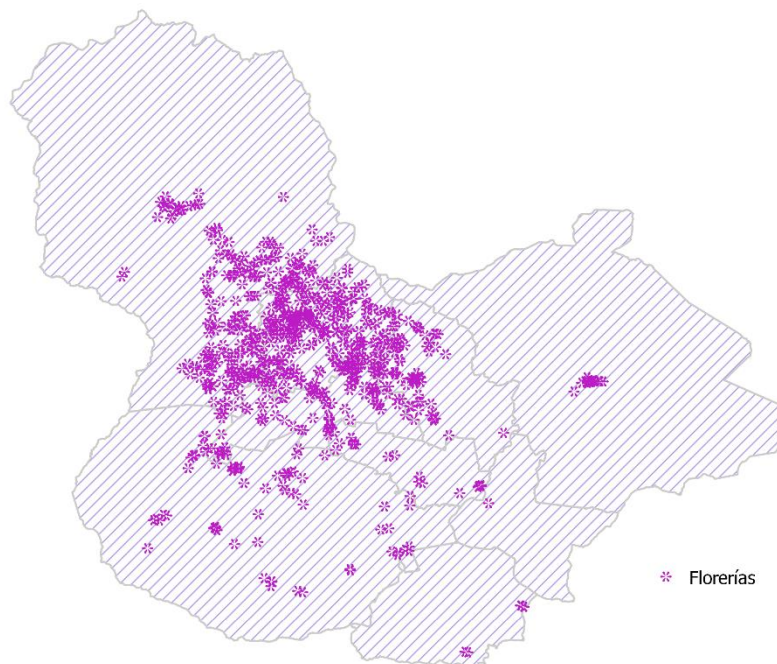

El Área Metropolitana de Guadalajara cuenta con 1,016 florerías. Los municipios con más florerías son Guadalajara con 450 o (44.3%), Zapopan con 254 (25.0%) y Tlaquepaque con 103 (10.1%).

Figura 4. Florerías en el Área Metropolitana de Guadalajara

Fuente: Directorio Estadístico Nacional de Unidades Económicas (DENUE), noviembre de 2019.