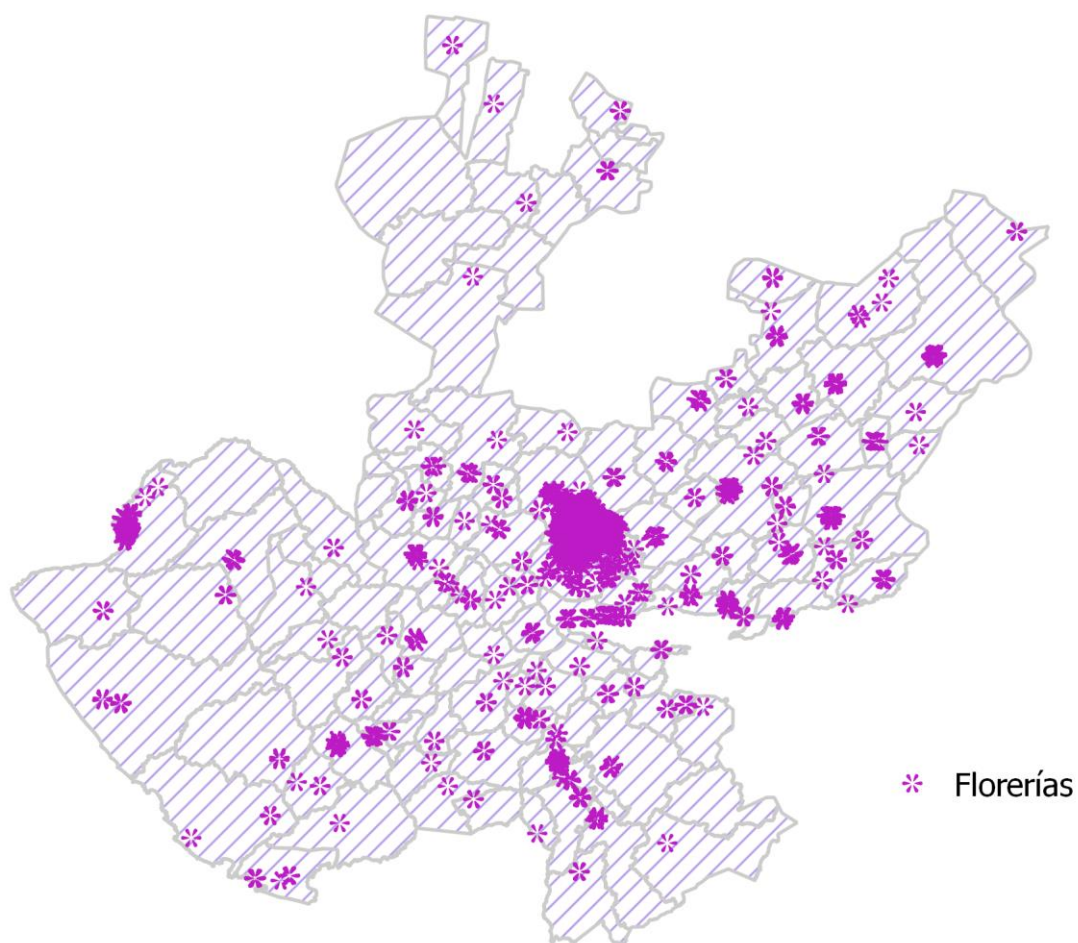

Información de restaurantes y florerías en Jalisco, con motivo del día de San Valentín

En Jalisco existen 34,204 restaurantes, de acuerdo con el Directorio Estadístico Nacional de Unidades Económicas (DENUE). Como se muestra en el mapa, la mayor parte de los restaurantes se concentra en los municipios del Área Metropolitana de Guadalajara y Puerto Vallarta.

En el Área Metropolitana de Guadalajara (El Salto, Guadalajara, Ixtlahuacán de los Membrillos, Juanacatlán, Tlaquepaque, Tlajomulco de Zúñiga, Tonalá, Zapopan y Zapotlanejo) se localizan 19,486 restaurantes, el 57.0% del total de la entidad. Los municipios que tienen más restaurantes en el AMG son Guadalajara con 8,650 (44.4%), Zapopan con 4,880 o 25.0% y Tlaquepaque con 2,177 (11.2%).

Con relación a las florerías, en Jalisco hay 1,921; la mayoría se concentra en el Área Metropolitana de Guadalajara con el 52.9%, tomando en cuenta los 9 municipios que la conforman.

Figura 3. Florerías en Jalisco

Fuente: Directorio Estadístico Nacional de Unidades Económicas (DENUE), noviembre de 2019.

El Área Metropolitana de Guadalajara cuenta con 1,016 florerías. Los municipios con más florerías son Guadalajara con 450 o (44.3%), Zapopan con 254 (25.0%) y Tlaquepaque con 103 (10.1%).