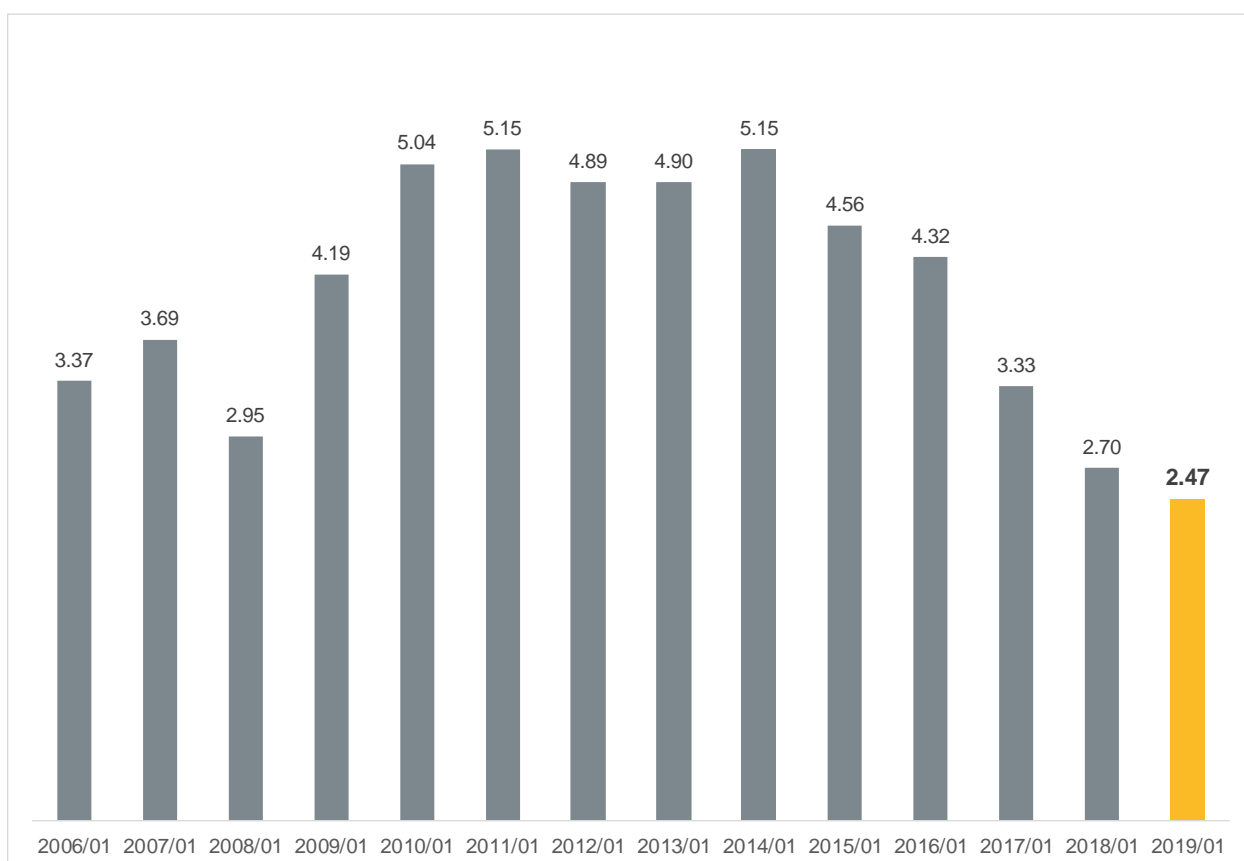

## La tasa de desocupación de Jalisco en enero de 2019 es su mínimo histórico

De acuerdo con cifras reportadas por INEGI, la tasa de desocupación en el Estado de Jalisco en enero de 2019 se ubicó en 2.47%, su nivel más bajo para un enero desde 2006, por lo que se ubica en su mínimo histórico para el primer mes del año desde que se empezó a levantar la estadística por entidad federativa (marzo de 2005).

### Tasa de desocupación en enero en Jalisco, 2006-2019

Fuente: IIEG con información de INEGI.

La tasa de desocupación de Jalisco es inferior a la registrada a nivel nacional que fue de 3.5%, e inferior a la de otras entidades federativas como Ciudad de México (5.5%), Estado de México (4.15%), Nuevo León (3.41%) y Michoacán (2.56%). Jalisco se ubicó en la posición 8 de entidades con la tasa de desocupación más baja.