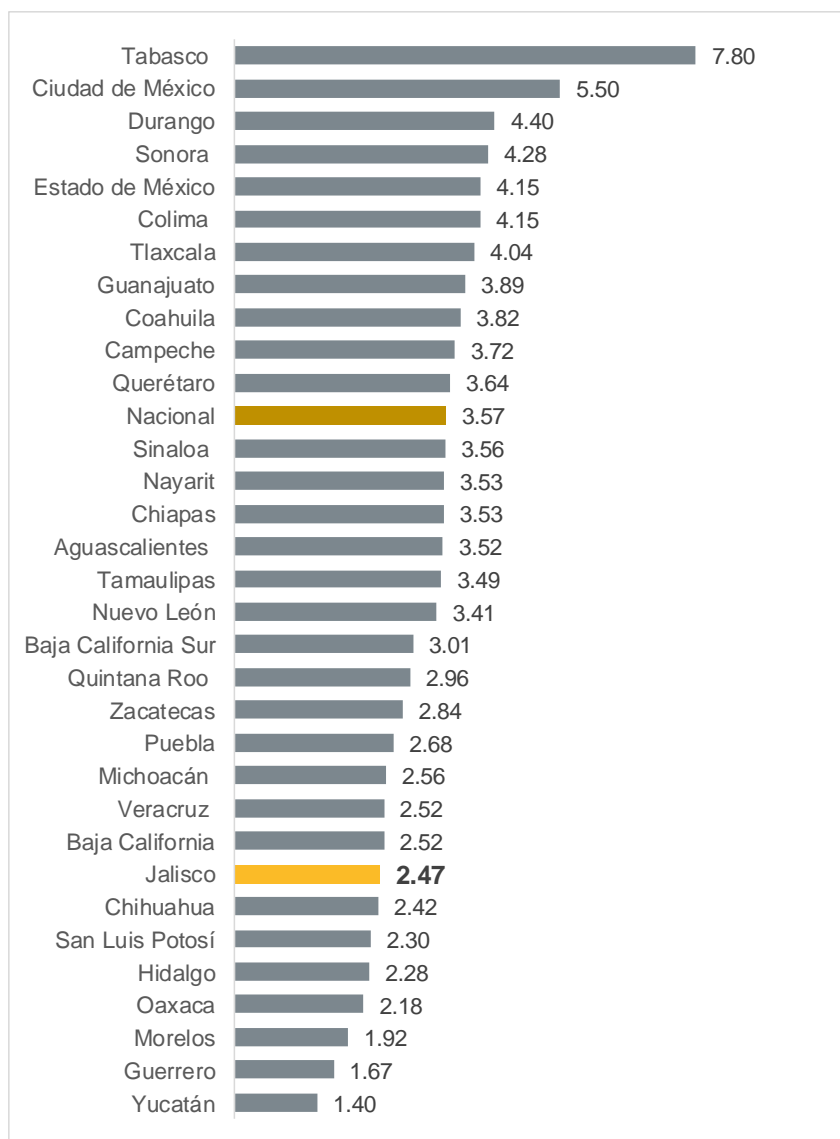

La tasa de desocupación de Jalisco es inferior a la registrada a nivel nacional que fue de 3.5%, e inferior a la de otras entidades federativas como Ciudad de México (5.5%), Estado de México (4.15%), Nuevo León (3.41%) y Michoacán (2.56%). Jalisco se ubicó en la posición 8 de entidades con la tasa de desocupación más baja.

Tasa de desocupación mensual por entidad federativa, enero 2019

Fuente: IIEG con información de INEGI.