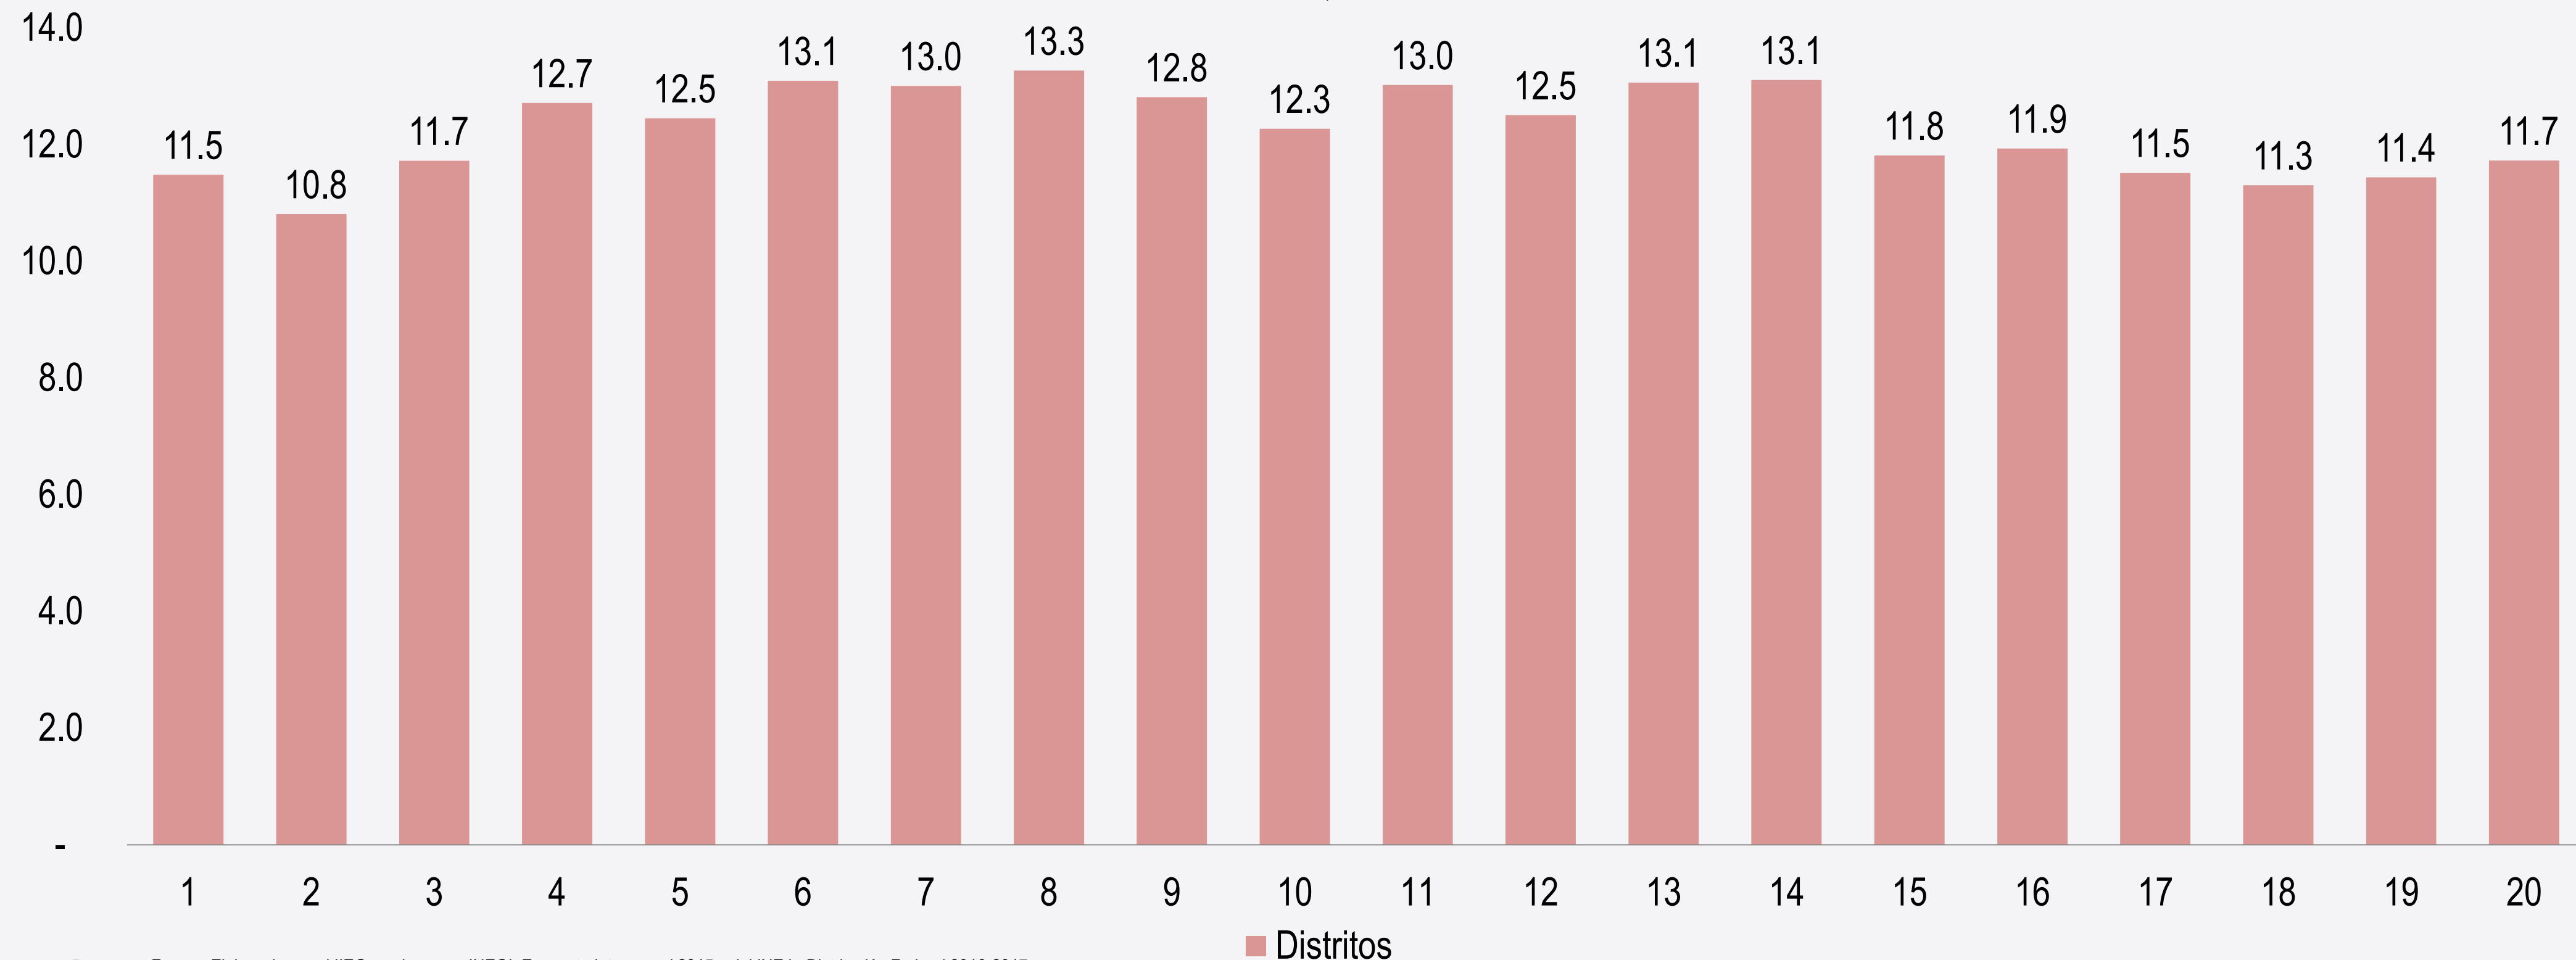

Población por grupos de población

Porcentaje de población de 40 a 49 años de edad por Distrito Electoral Jalisco, 2015

Fuente: Elaborado por el IIEG con base en INEGI, Encuesta Intercensal 2015 y del INE la Distribución Federal 2016-2017

INSTITUTO DE
INFORMACIÓN
ESTADÍSTICA Y
GEOGRÁFICA

GEOSPATIAL
WORLD
AWARDS

PREMIO MUNDIAL
GEOESPACIAL
A LA EXCELENCIA 2018