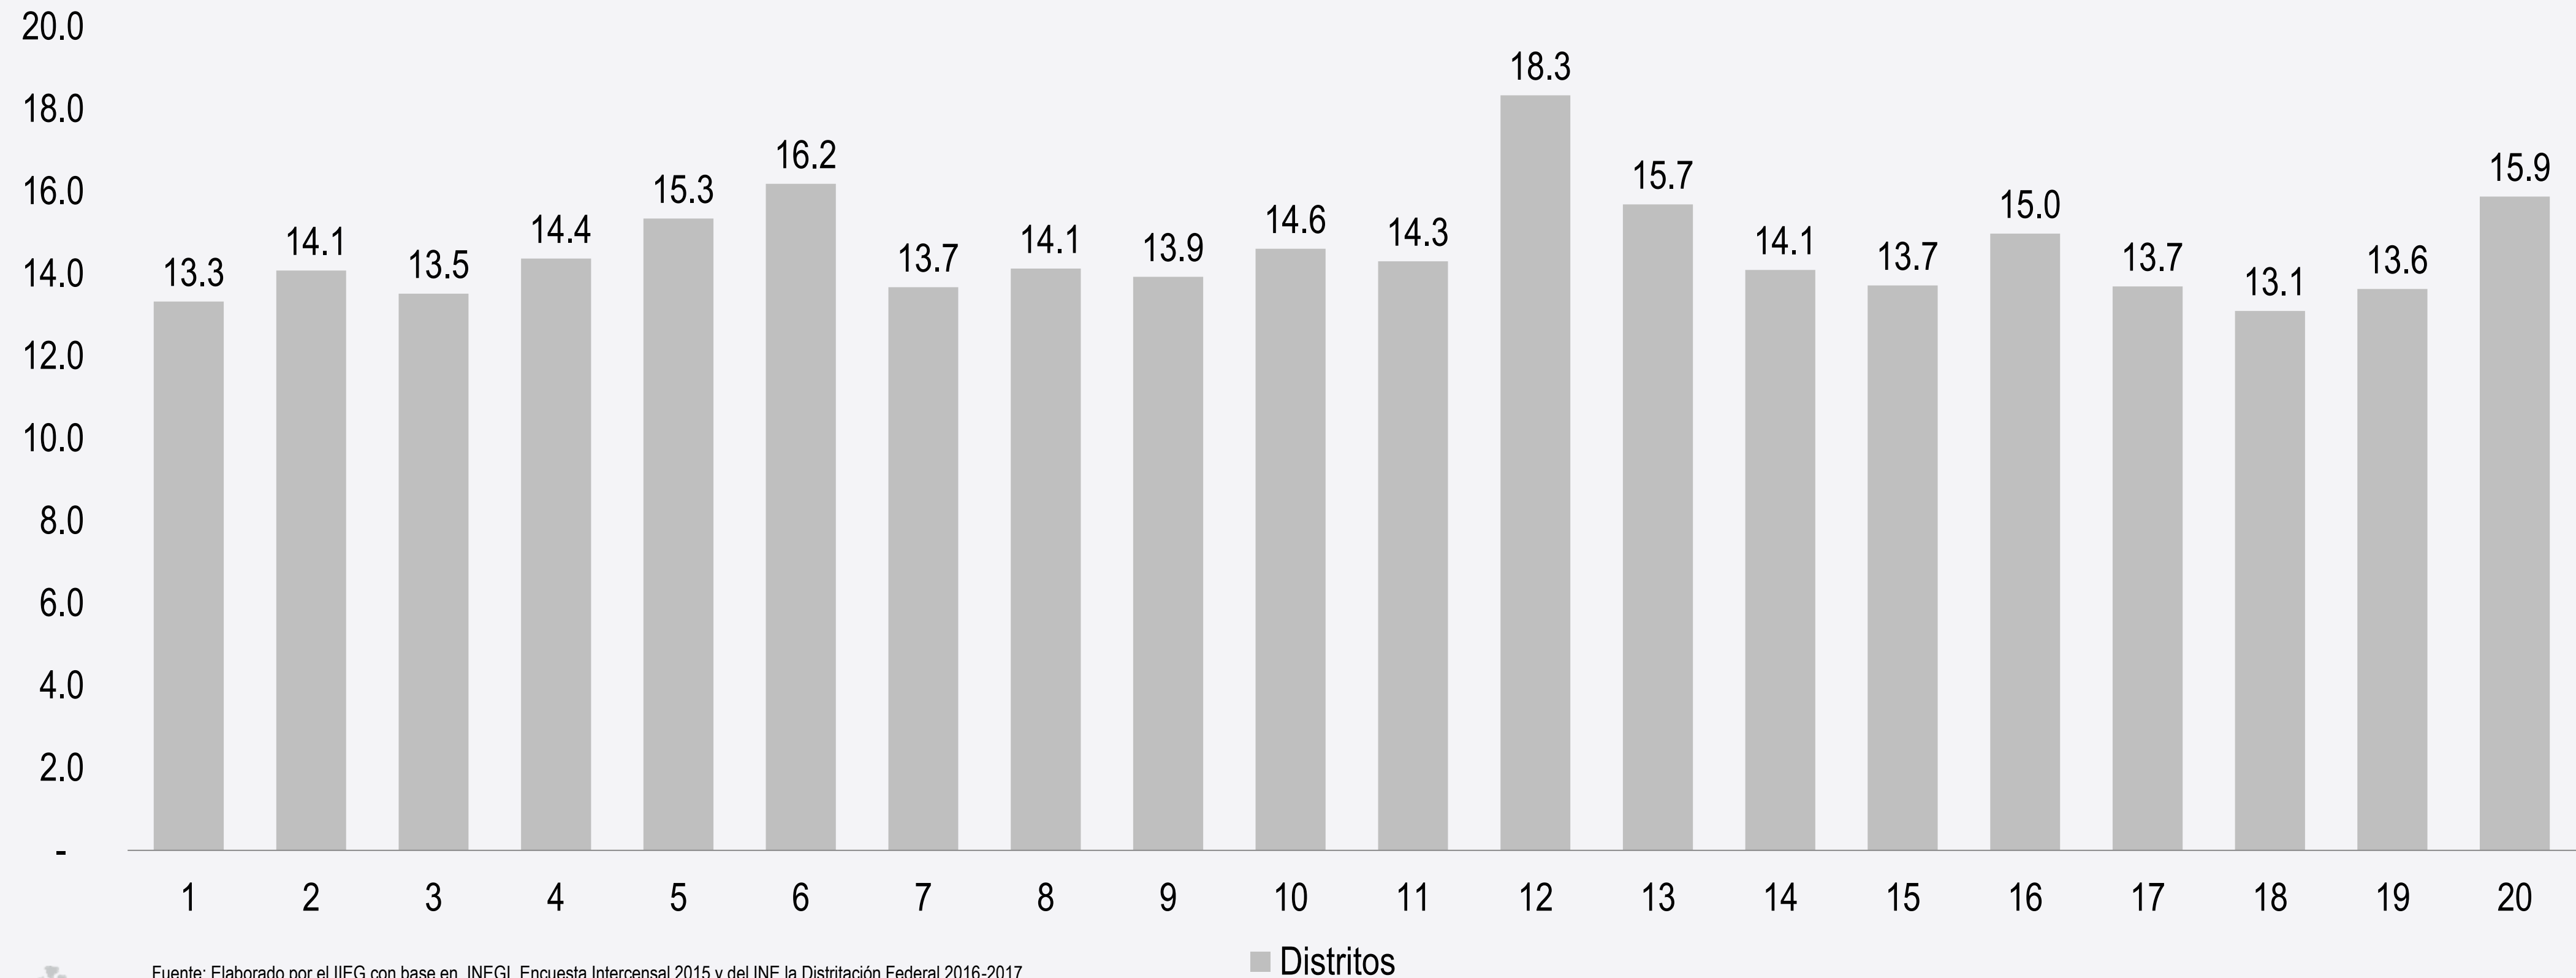

# Población por grupos de población

Porcentaje de población de 20 a 29 años de edad por Distrito Electoral Jalisco, 2015

Fuente: Elaborado por el IIEG con base en INEGI, Encuesta Intercensal 2015 y del INE la Distribución Federal 2016-2017

# Población por grupos de población

Porcentaje de población de 30 a 39 años de edad por Distrito Electoral Jalisco, 2015

Fuente: Elaborado por el IIEG con base en INEGI, Encuesta Intercensal 2015 y del INE la Distritación Federal 2016-2017