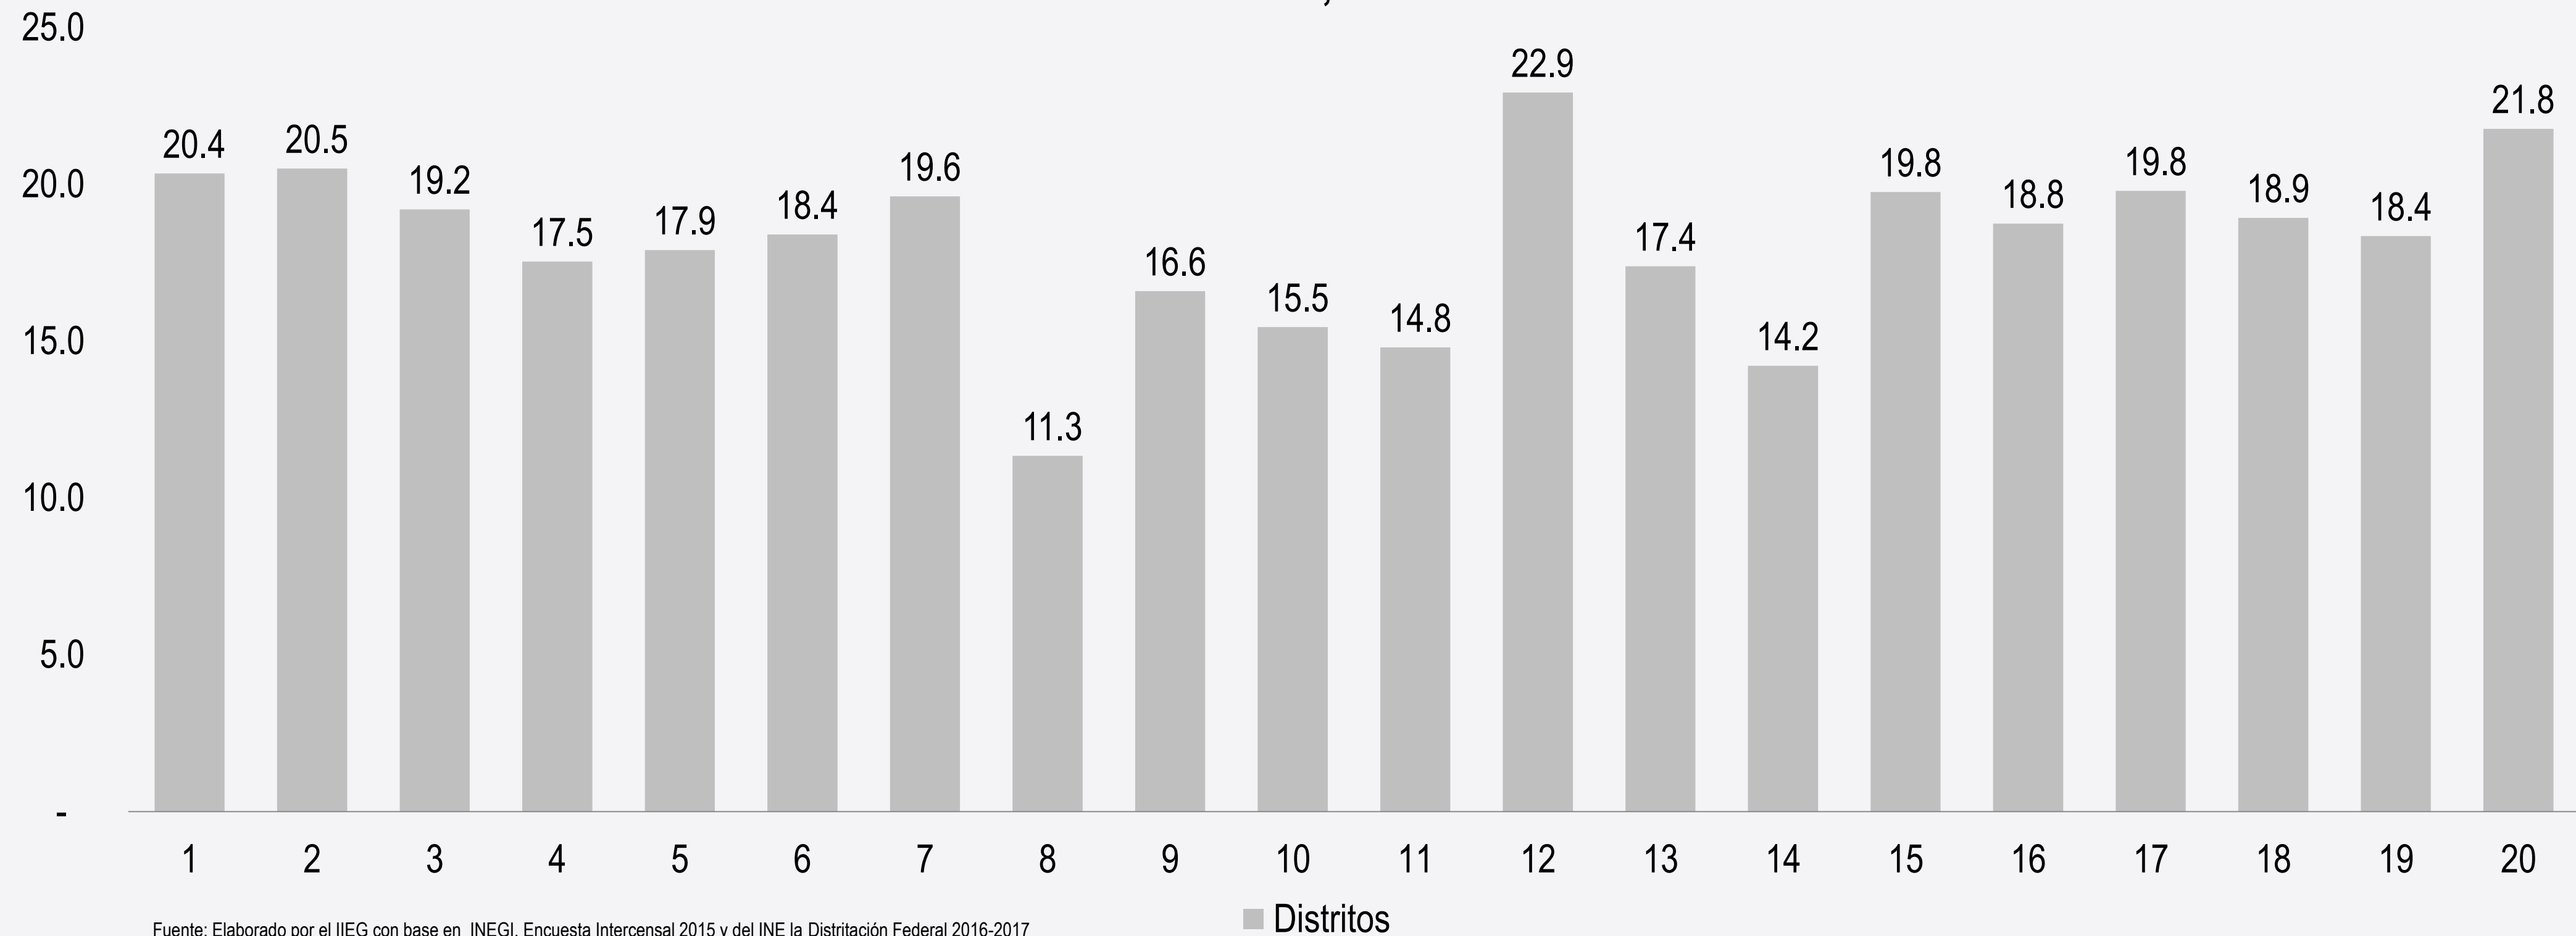

# Población por grupos de población

Porcentaje de población de 0 a 9 años de edad por Distrito Electoral Jalisco, 2015

Fuente: Elaborado por el IIEG con base en INEGI, Encuesta Intercensal 2015 y del INE la Distribución Federal 2016-2017