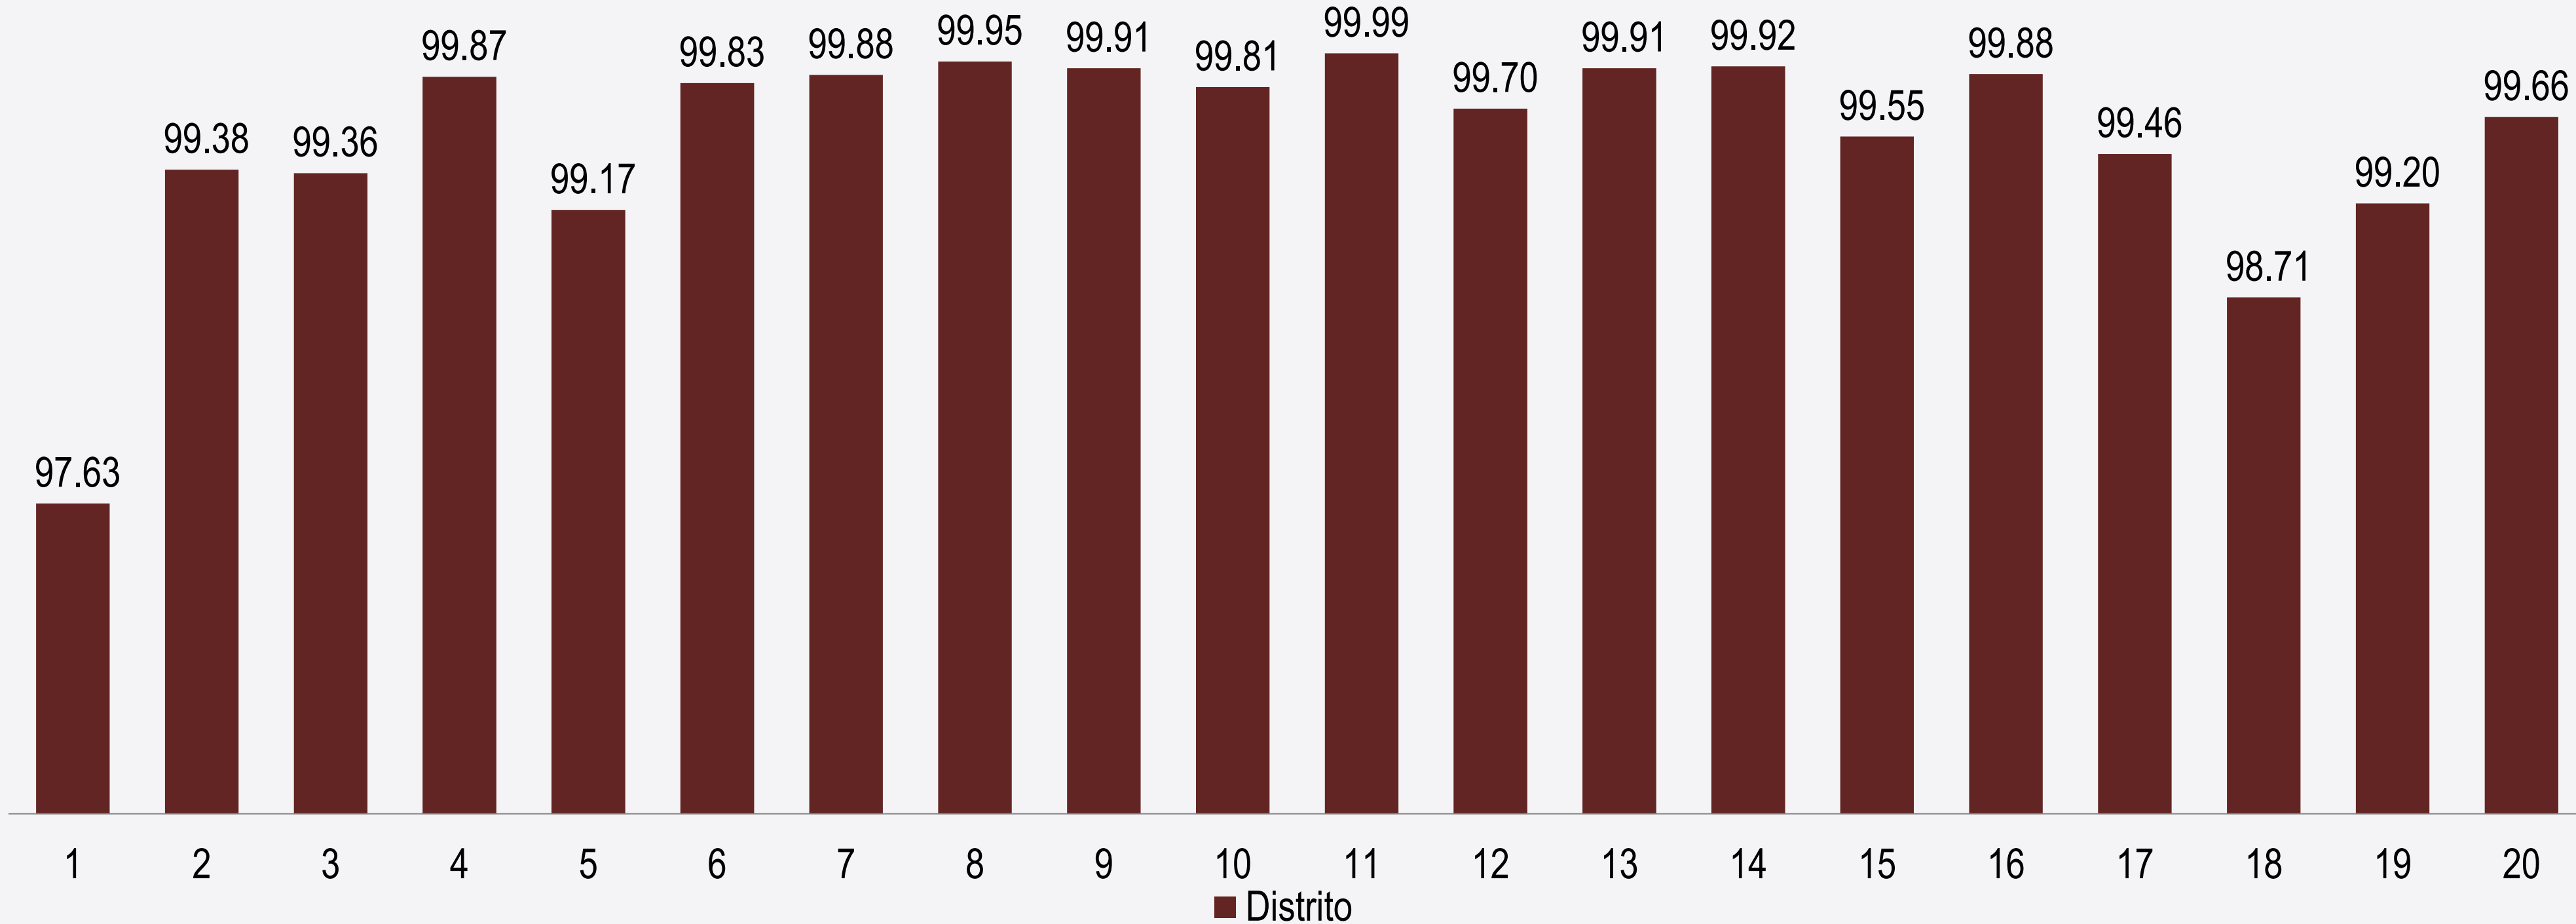

Viviendas con electricidad

Porcentaje de viviendas con disponibilidad de electricidad en la vivienda por Distrito Electoral, Jalisco, 2015

Fuente: Elaborado por el IIEG con base en INEGI, Encuesta Intercensal 2015 y del INE la Distritación Federal 2016-2017

INSTITUTO DE INFORMACIÓN ESTADÍSTICA Y GEOGRÁFICA

GEOSPATIAL WORLD AWARDS

PREMIO MUNDIAL GEOESPACIAL A LA EXCELENCIA 2018