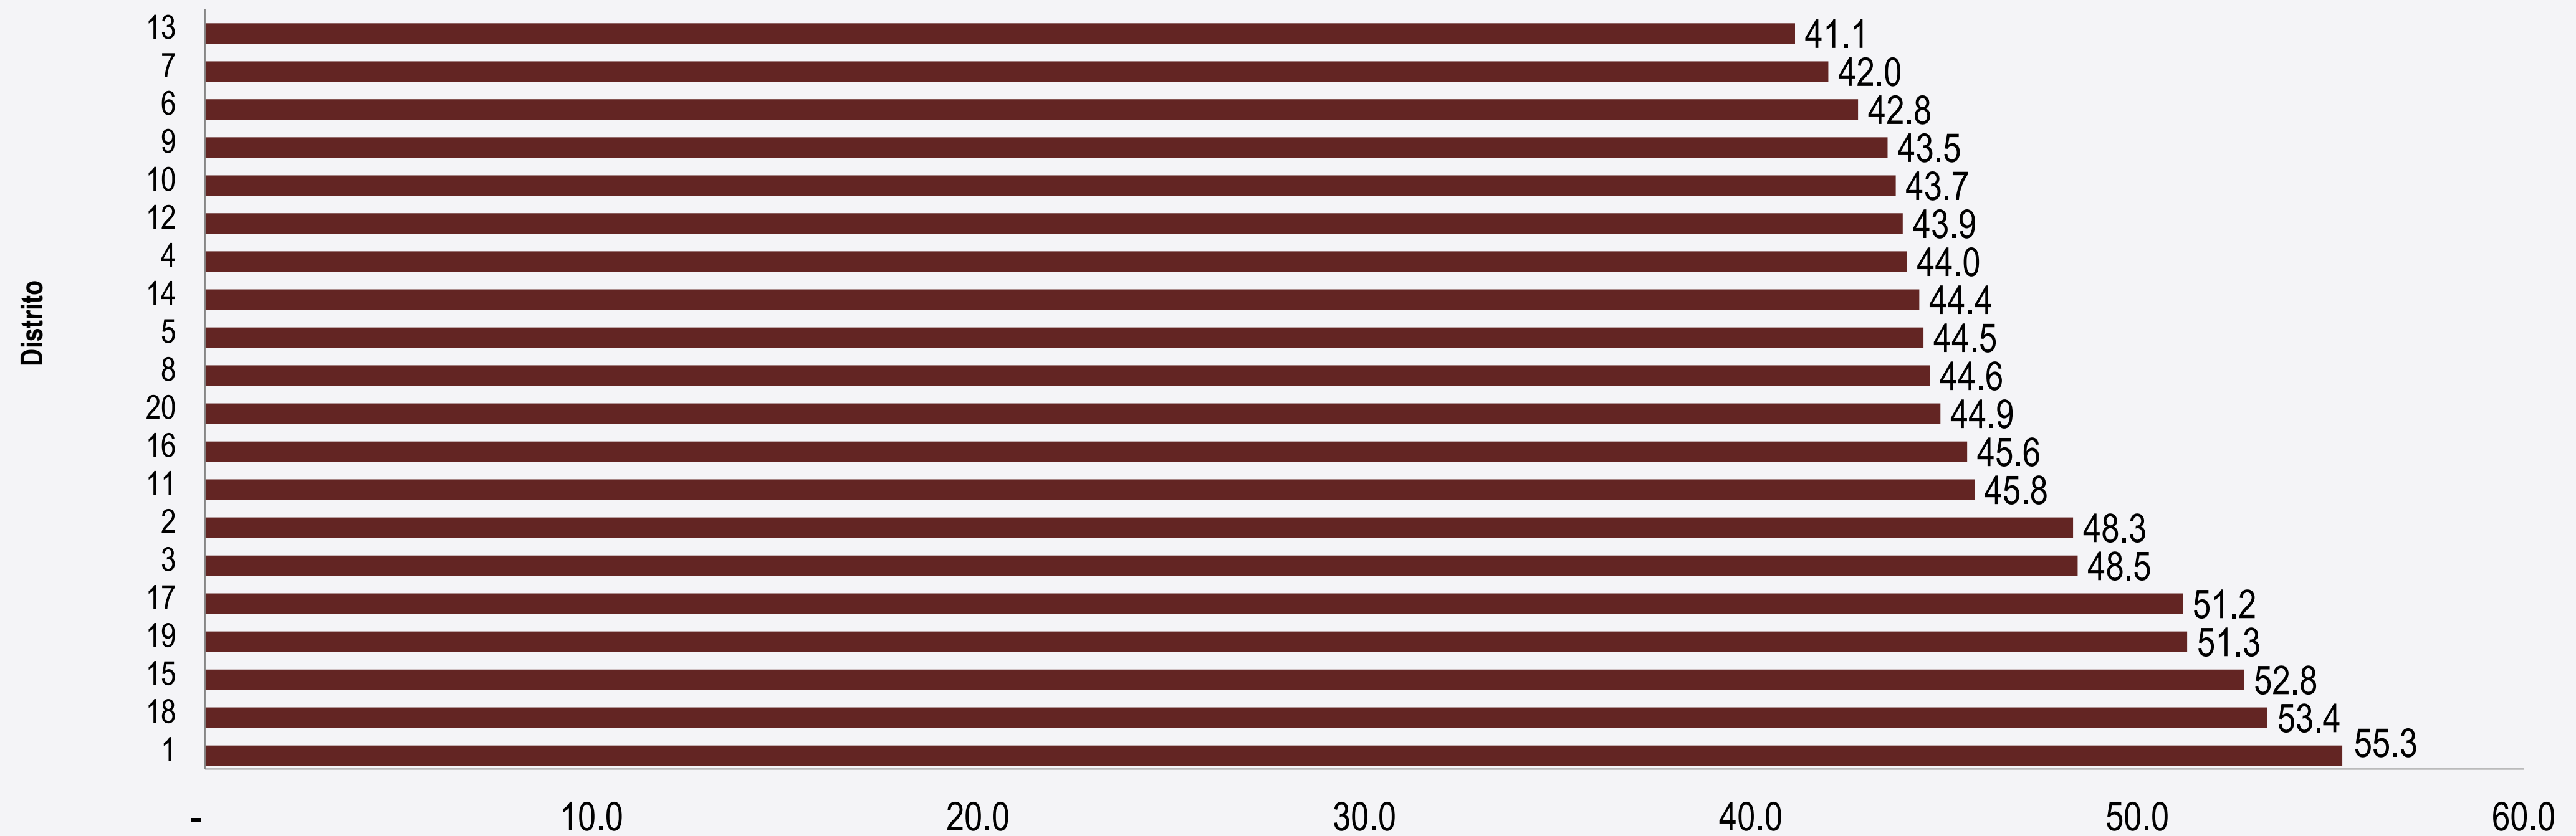

Población No Económicamente Activa

Porcentaje de la población de 12 años y más no económicamente activa por Distrito Electoral Jalisco, 2015

Fuente: Elaborado por el IIEG con base en INEGI, Encuesta Intercensal 2015 y del INE la Distritación Federal 2016-2017

INSTITUTO DE
INFORMACIÓN
ESTADÍSTICA Y
GEOGRÁFICA

GEOSPATIAL
WORLD
AWARDS

PREMIO MUNDIAL
GEOESPACIAL
A LA EXCELENCIA 2018