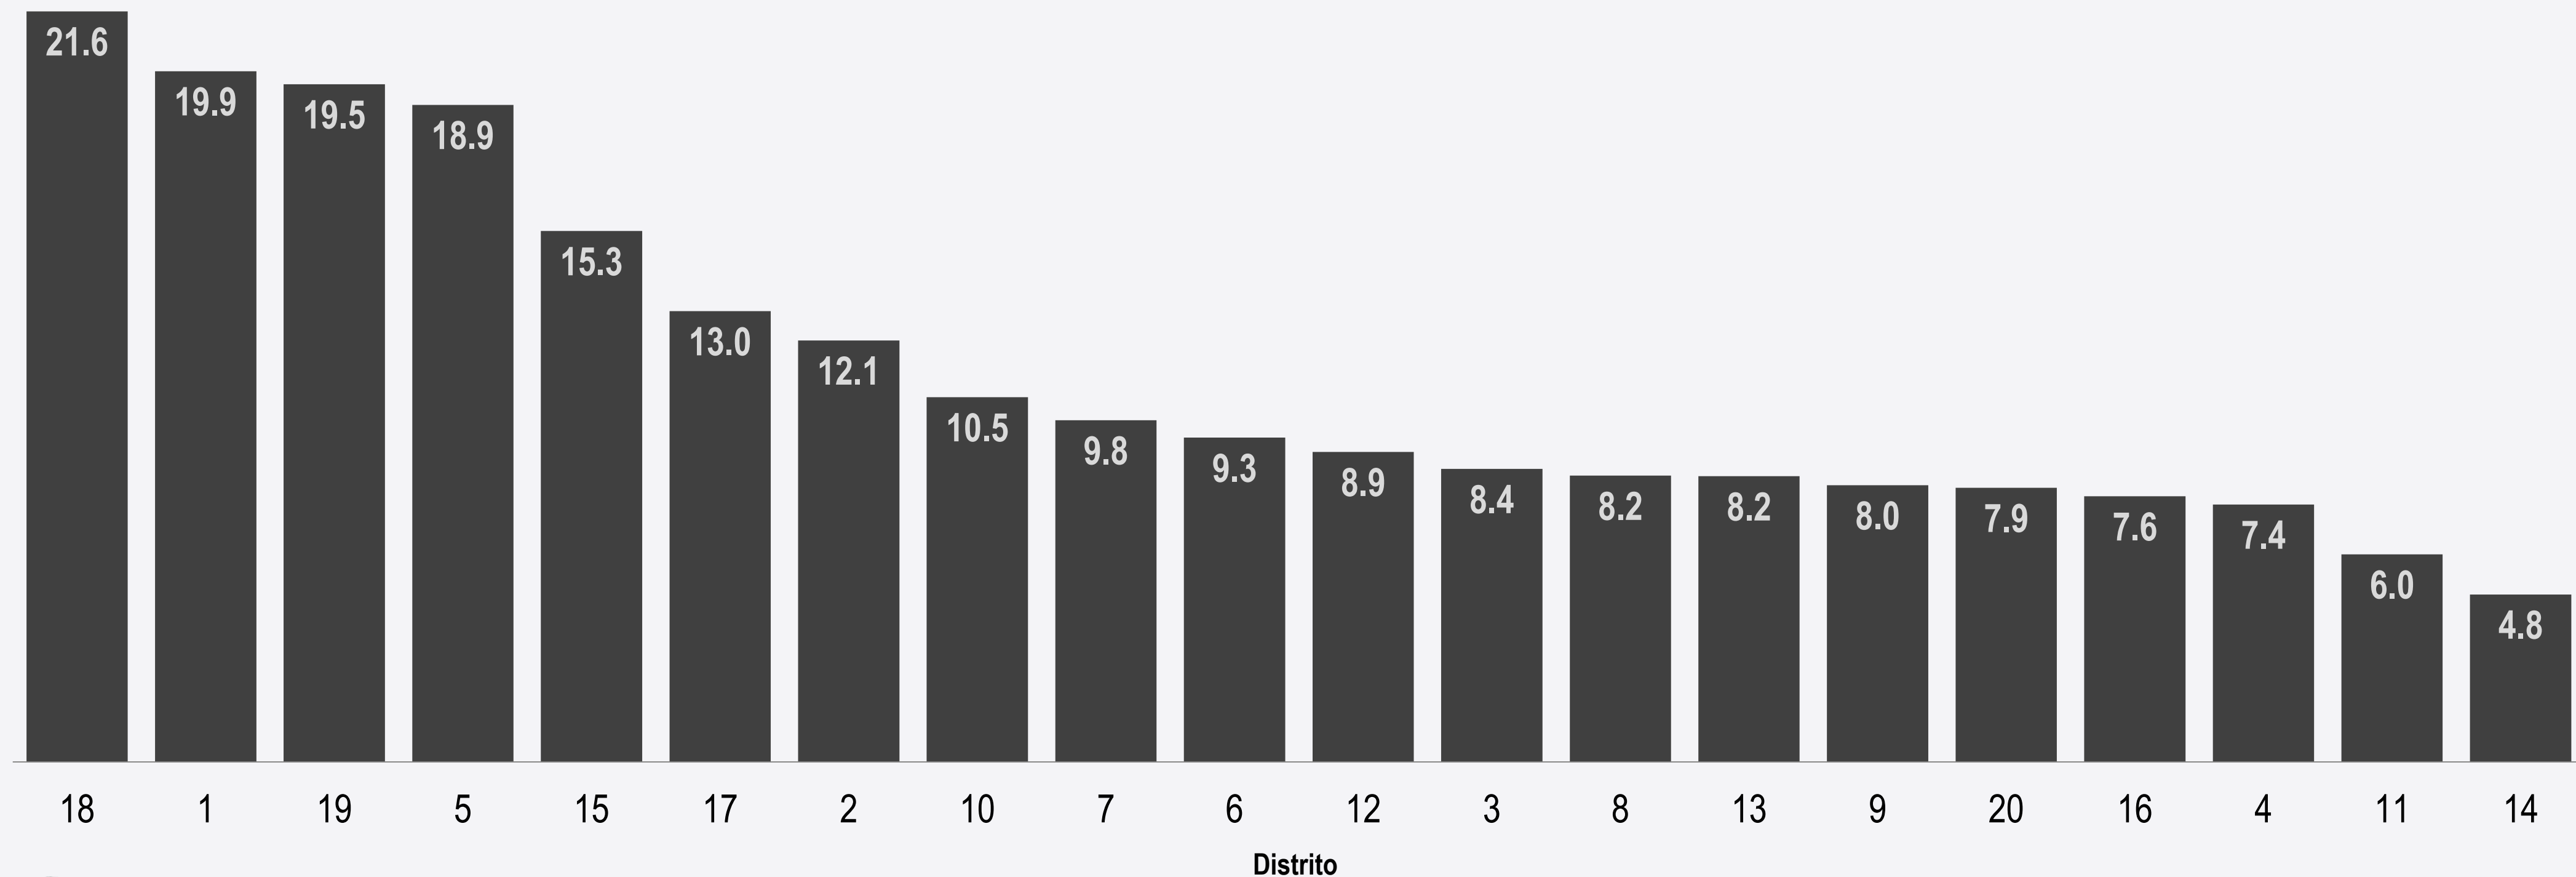

Población indígena

Porcentaje de la población que se considera indígena por Distrito Electoral Jalisco, 2015

Fuente: Elaborado por el IIEG con base en INEGI, Encuesta Intercensal 2015 y del INE la Distritación Federal 2016-2017

INSTITUTO DE
INFORMACIÓN
ESTADÍSTICA Y
GEOGRÁFICA

GEOSPATIAL
WORLD
AWARDS

PREMIO MUNDIAL
GEOESPACIAL
A LA EXCELENCIA 2018