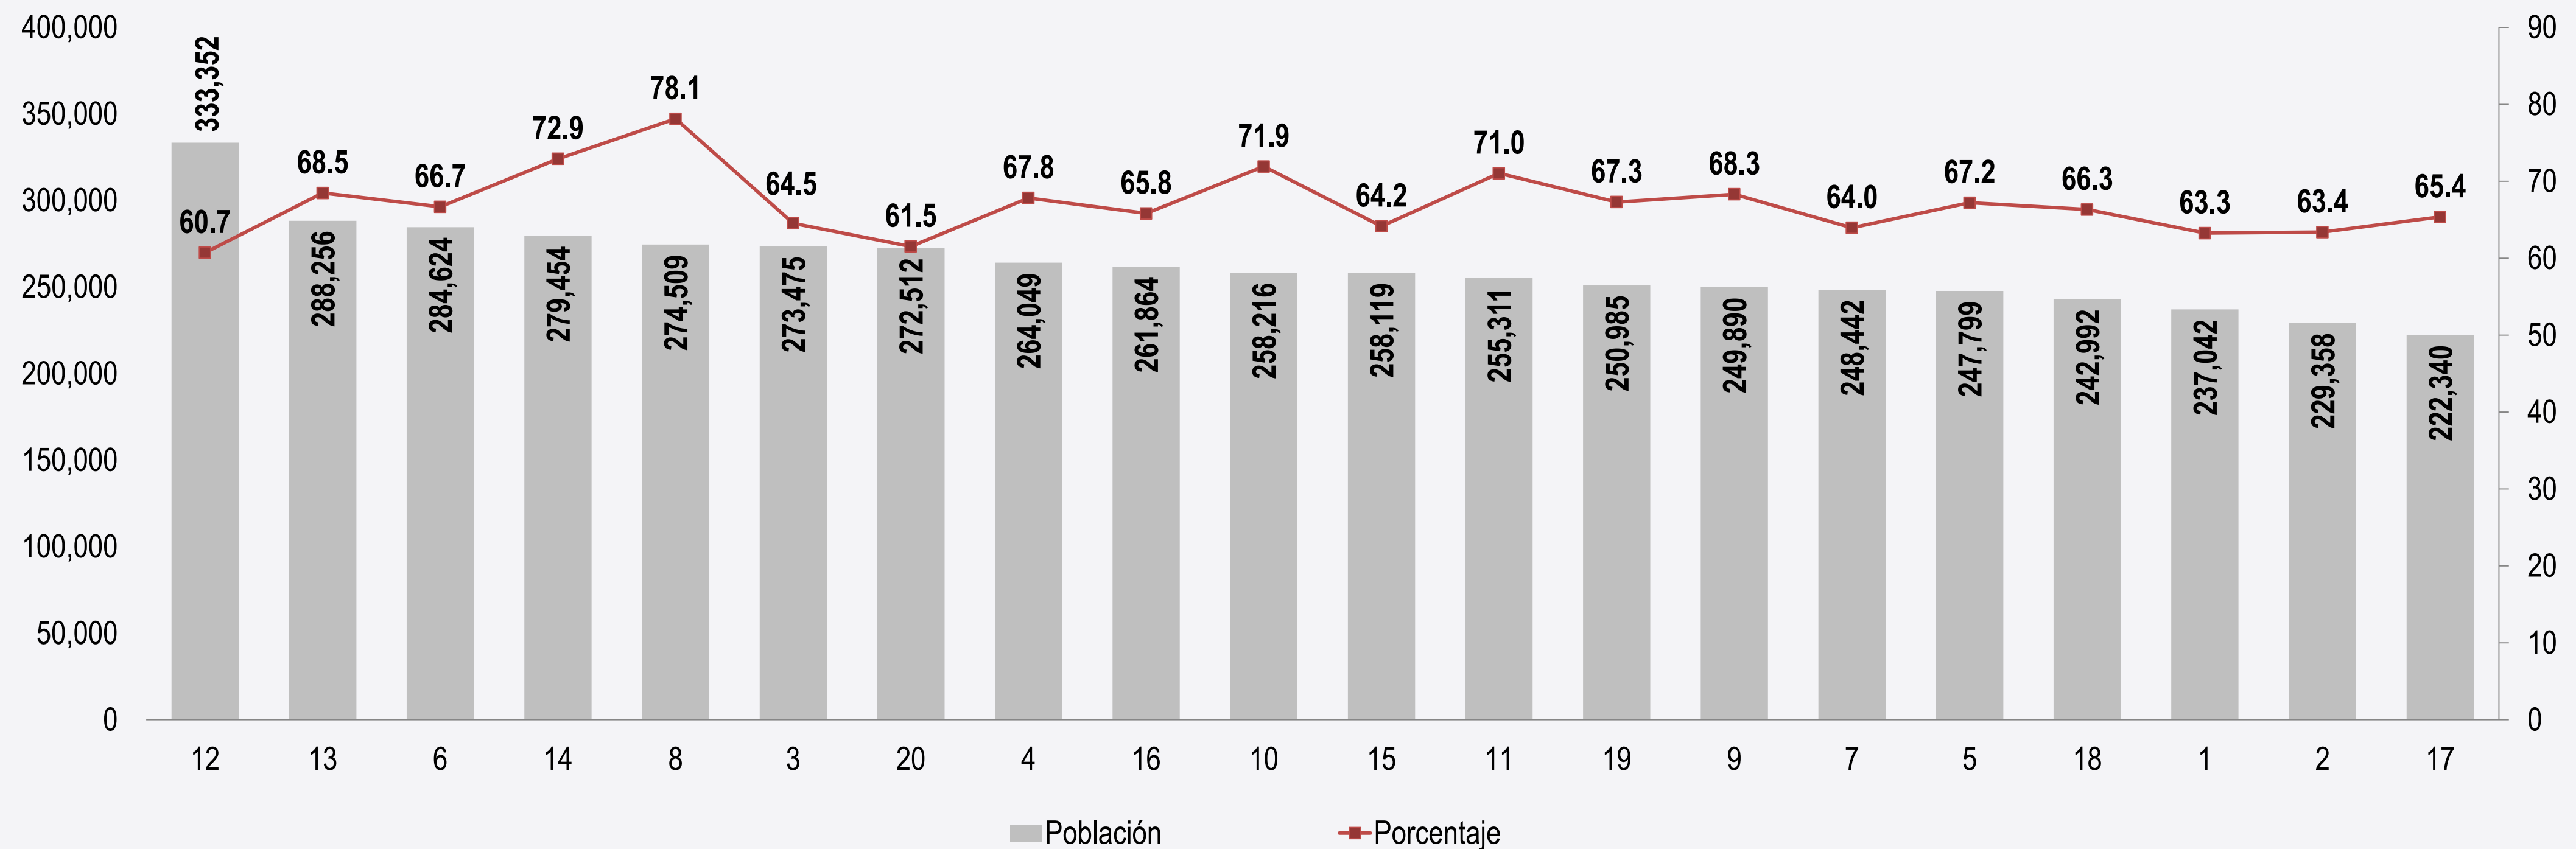

Población de 18 años y más por distrito electoral

Población de 18 años y más y su distribución porcentual por Distrito Electoral Jalisco, 2015

Fuente: Elaborado por el IIEG con base en INEGI, Encuesta Intercensal 2015 y del INE la Distribución Federal 2016-2017

INSTITUTO DE
INFORMACIÓN
ESTADÍSTICA Y
GEOGRÁFICA

GEOSPATIAL
WORLD
AWARDS

PREMIO MUNDIAL
GEOESPACIAL
A LA EXCELENCIA 2018