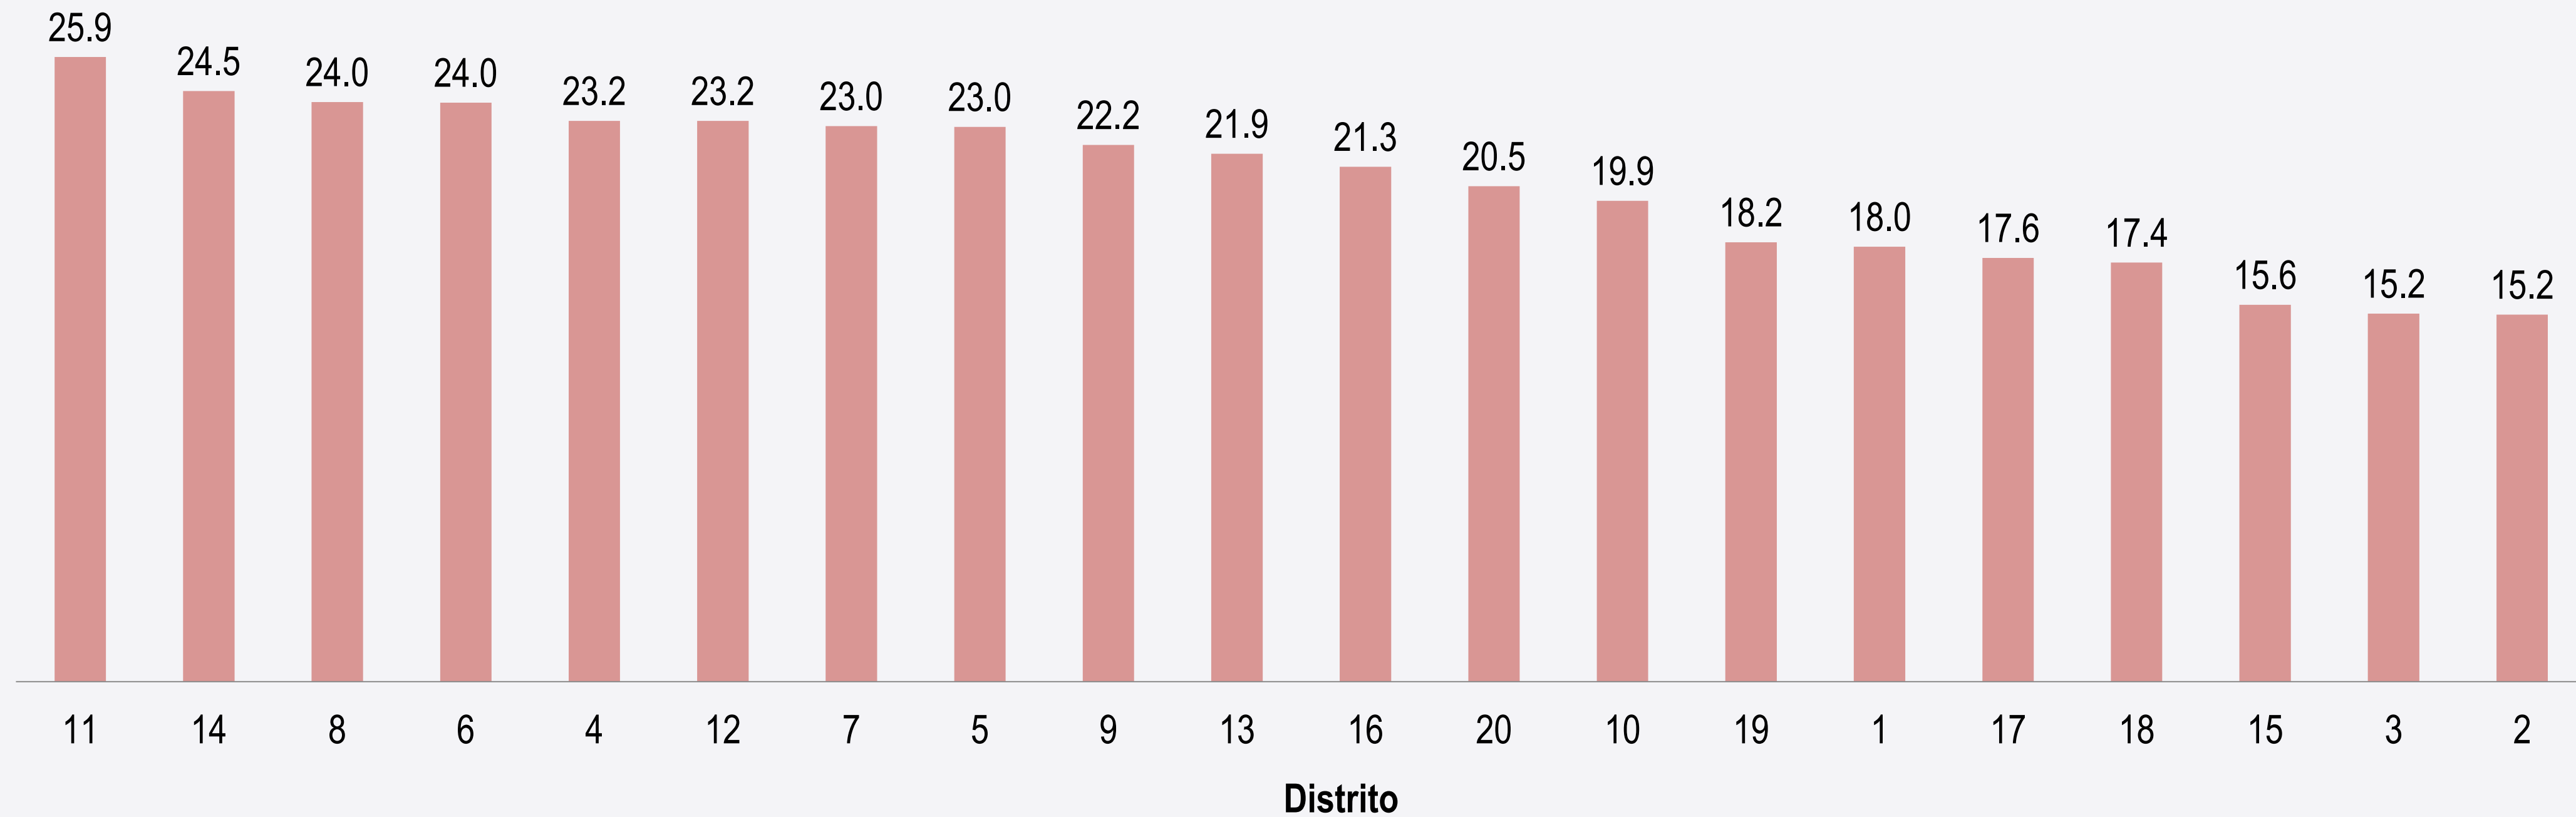

Educación

Porcentaje de población de 15 años y más con nivel de escolaridad Media Superior por Distrito Electoral Jalisco, 2015

Fuente: Elaborado por el IIEG con base en INEGI, Encuesta Intercensal 2015 y del INE la Distritación Federal 2016-2017

INSTITUTO DE
INFORMACIÓN
ESTADÍSTICA Y
GEOGRÁFICA

GEOSPATIAL
WORLD
AWARDS

PREMIO MUNDIAL
GEOESPACIAL
A LA EXCELENCIA 2018