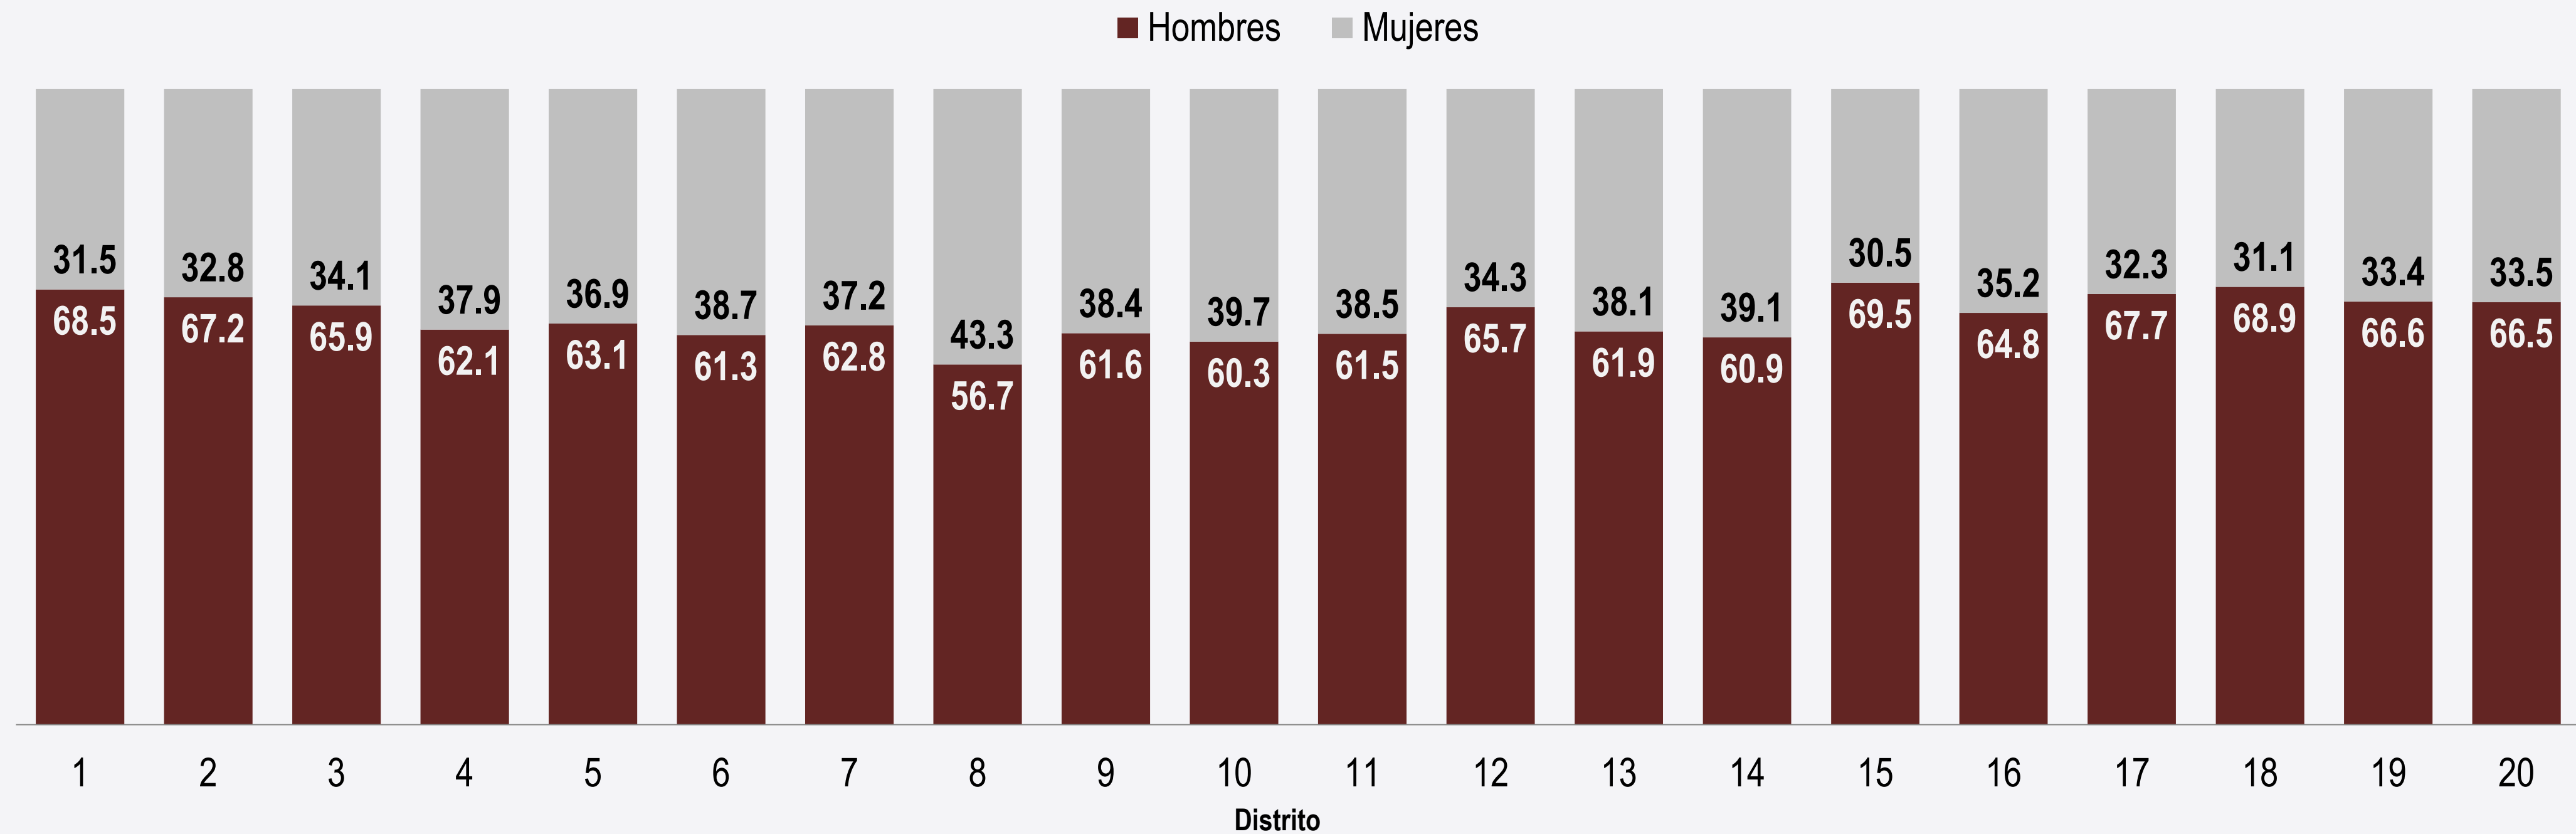

# Población Económicamente Activa por sexo

Porcentaje de la población de 12 años y más económicamente activa por sexo según Distrito Electoral Jalisco, 2015

Fuente: Elaborado por el IIEG con base en INEGI, Encuesta Intercensal 2015 y del INE la Distribución Federal 2016-2017