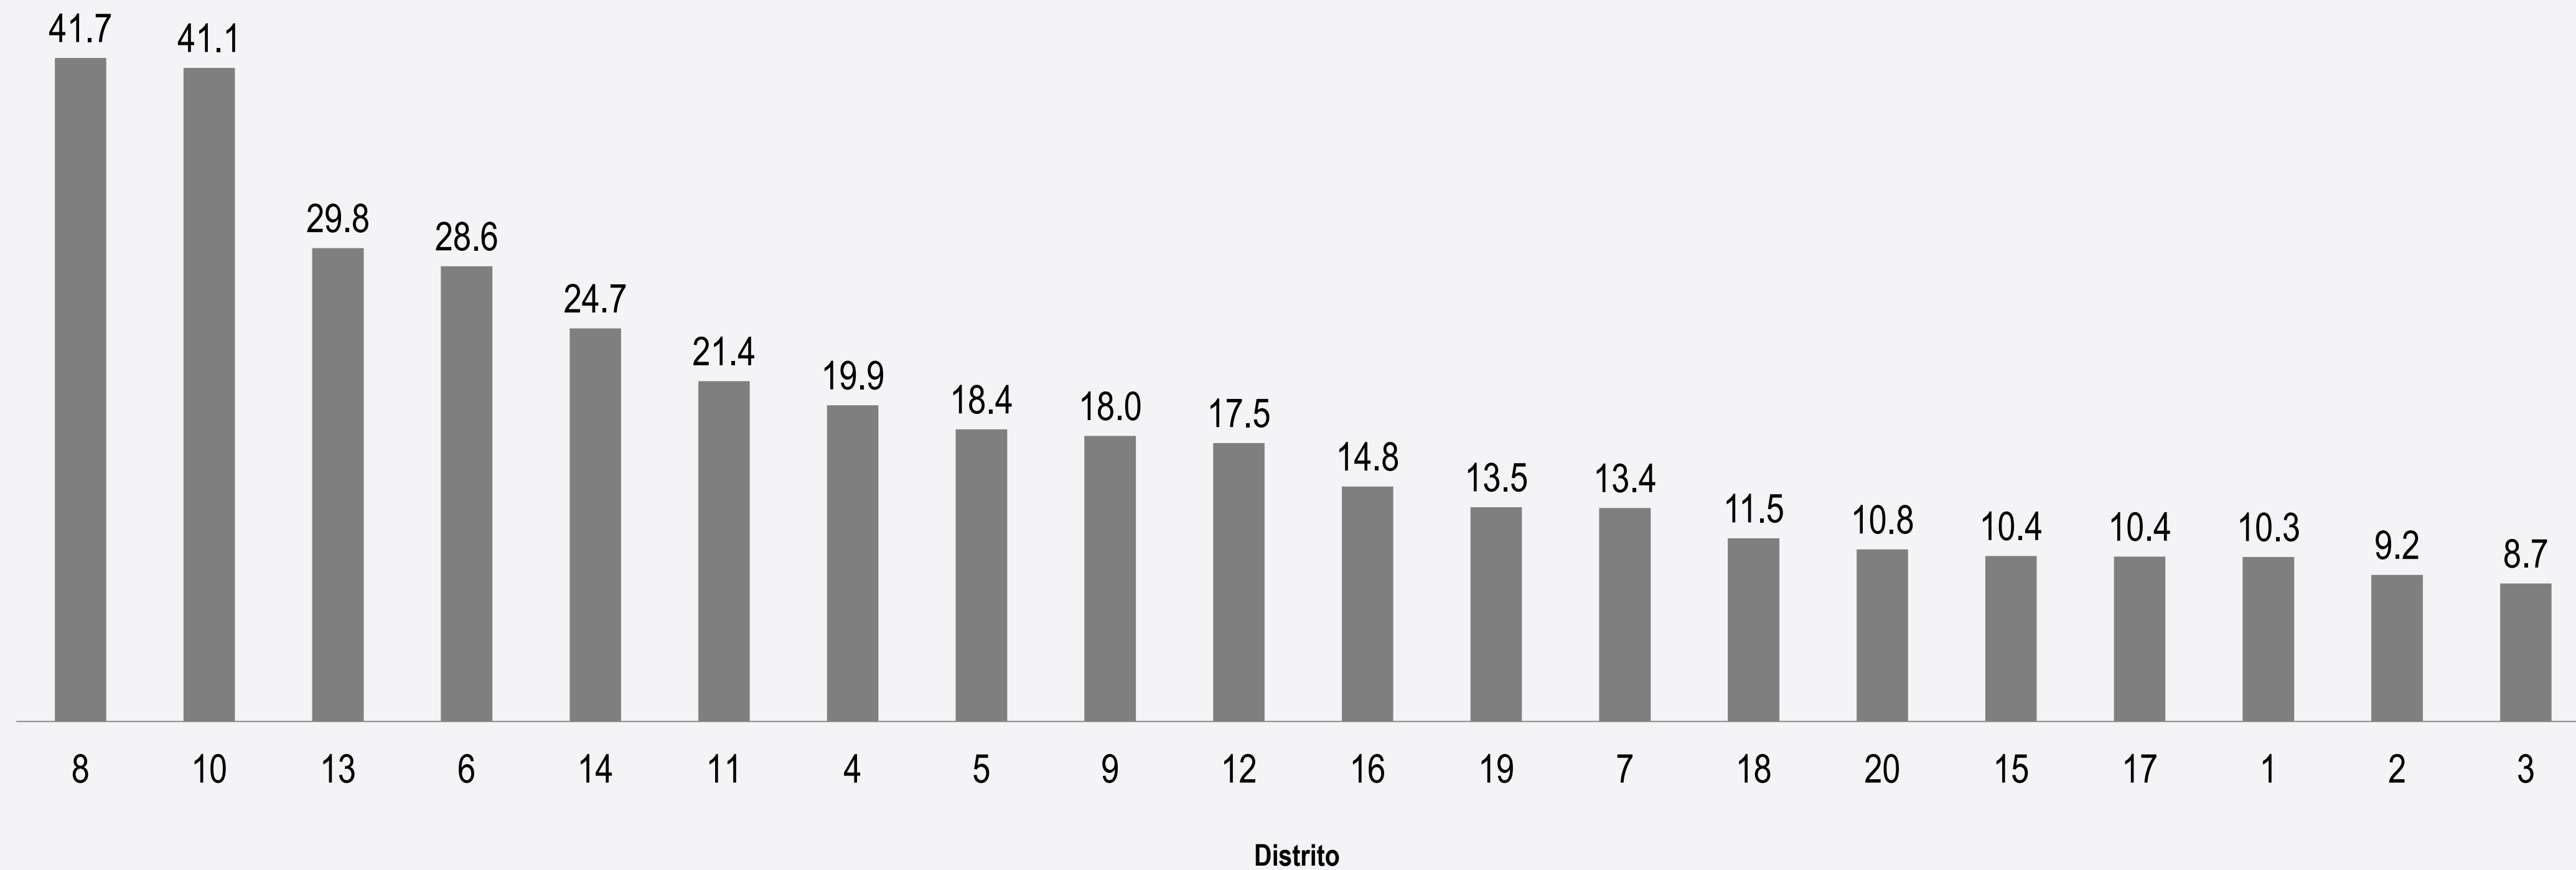

Educación

Porcentaje de población de 15 años y más con nivel de escolaridad Superior por Distrito Electoral Jalisco, 2015

Fuente: Elaborado por el IIEG con base en INEGI, Encuesta Intercensal 2015 y del INE la Distribución Federal 2016-2017

INSTITUTO DE
INFORMACIÓN
ESTADÍSTICA Y
GEOGRÁFICA

GEOSPATIAL
WORLD
AWARDS

PREMIO MUNDIAL
GEOESPACIAL
A LA EXCELENCIA 2018