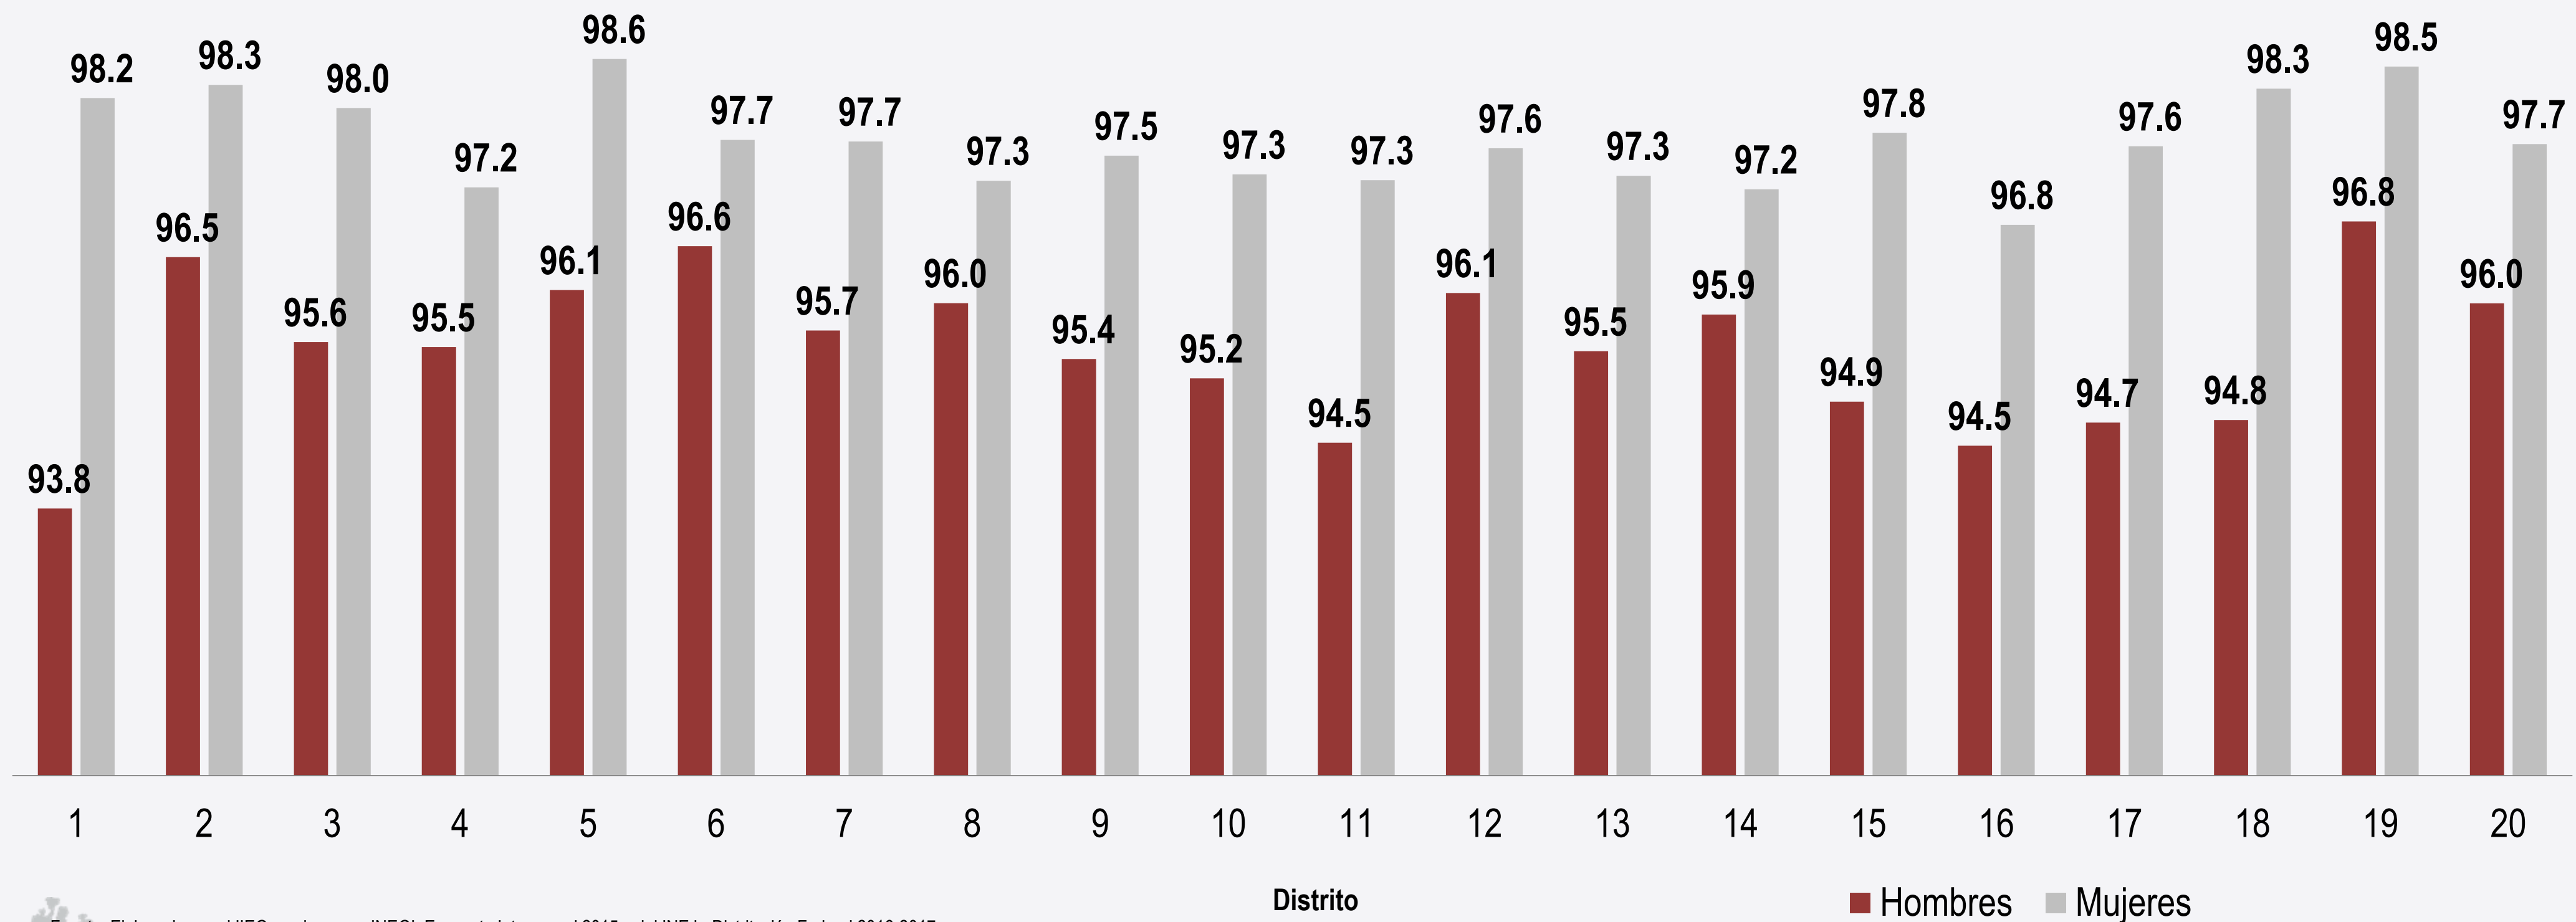

# Población Económicamente Activa Ocupada por sexo

Porcentaje de la población de 12 años y más económicamente activa ocupada por sexo según Distrito Electoral Jalisco, 2015

Fuente: Elaborado por el IIEG con base en INEGI, Encuesta Intercensal 2015 y del INE la Distribución Federal 2016-2017