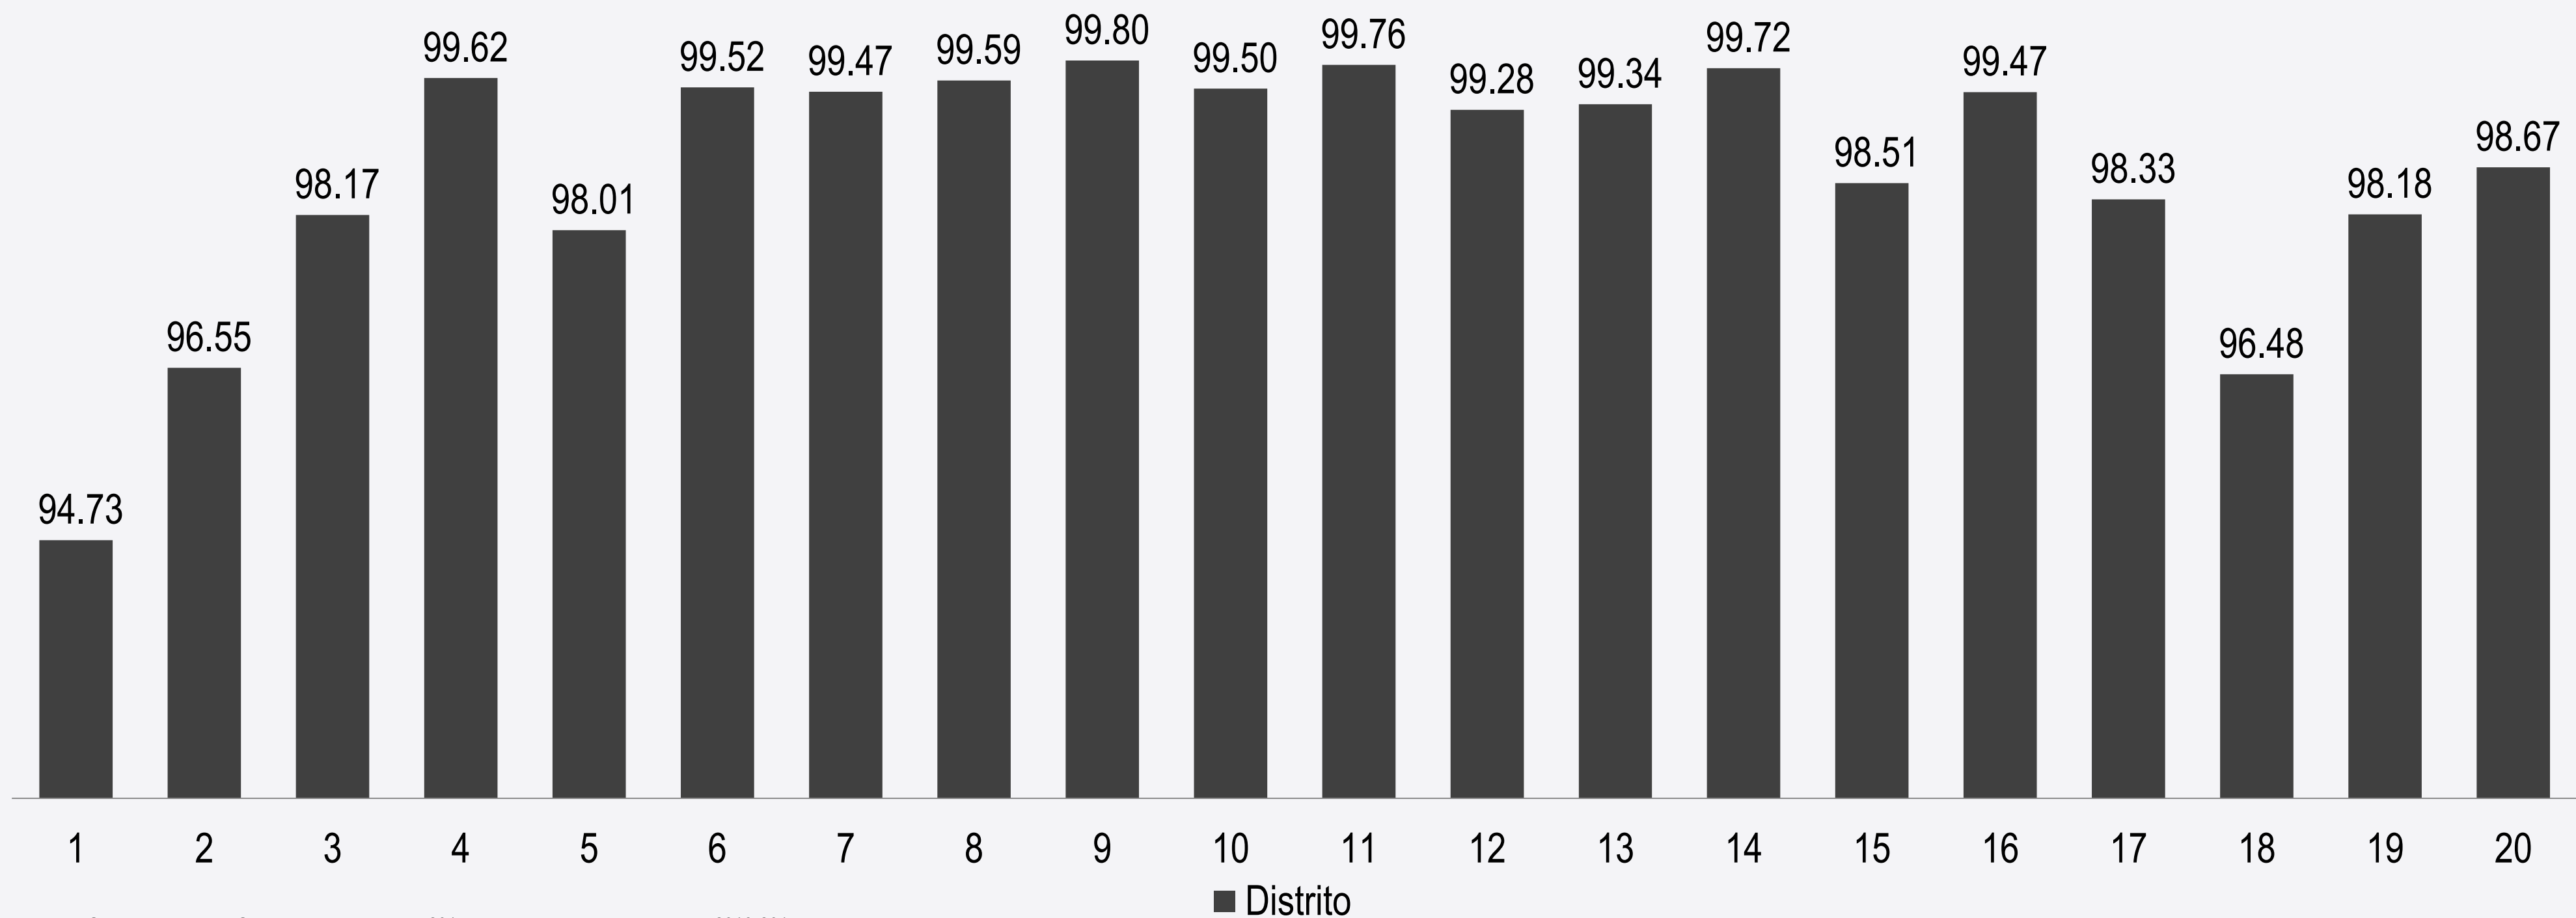

Viviendas con servicio sanitario

Porcentaje de viviendas con disponibilidad de servicio sanitario en la vivienda por Distrito Electoral Jalisco, 2015

Fuente: Elaborado por el IIEG con base en INEGI, Encuesta Intercensal 2015 y del INE la Distritación Federal 2016-2017

INSTITUTO DE
INFORMACIÓN
ESTADÍSTICA Y
GEOGRÁFICA

GEOSPATIAL
WORLD
AWARDS

PREMIO MUNDIAL
GEOESPACIAL
A LA EXCELENCIA 2018