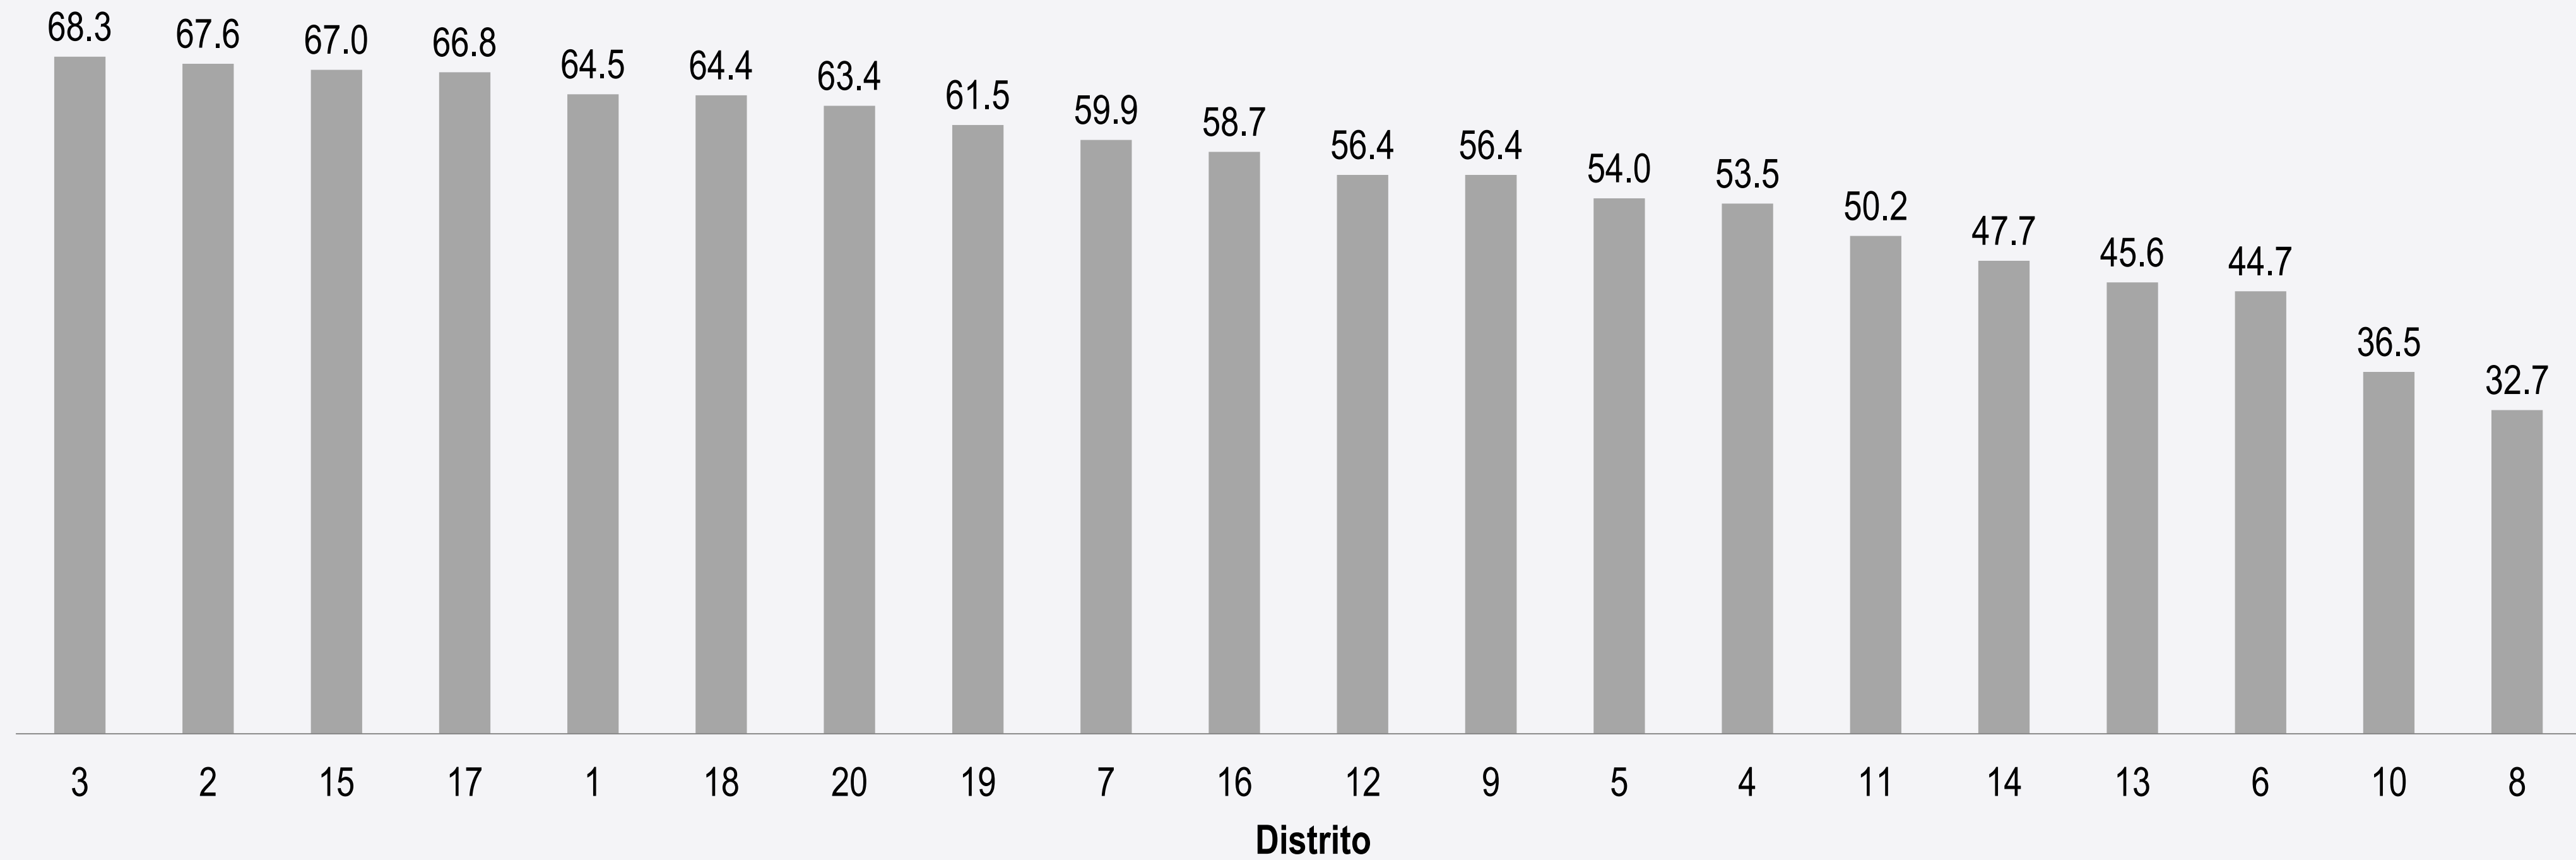

Educación

Porcentaje de población de 15 años y más con nivel de escolaridad básica por Distrito Electoral Jalisco, 2015

Fuente: Elaborado por el IIEG con base en INEGI, Encuesta Intercensal 2015 y del INE la Distritación Federal 2016-2017

INSTITUTO DE
INFORMACIÓN
ESTADÍSTICA Y
GEOGRÁFICA

GEOSPATIAL
WORLD
AWARDS

PREMIO MUNDIAL
GEOESPACIAL
A LA EXCELENCIA 2018