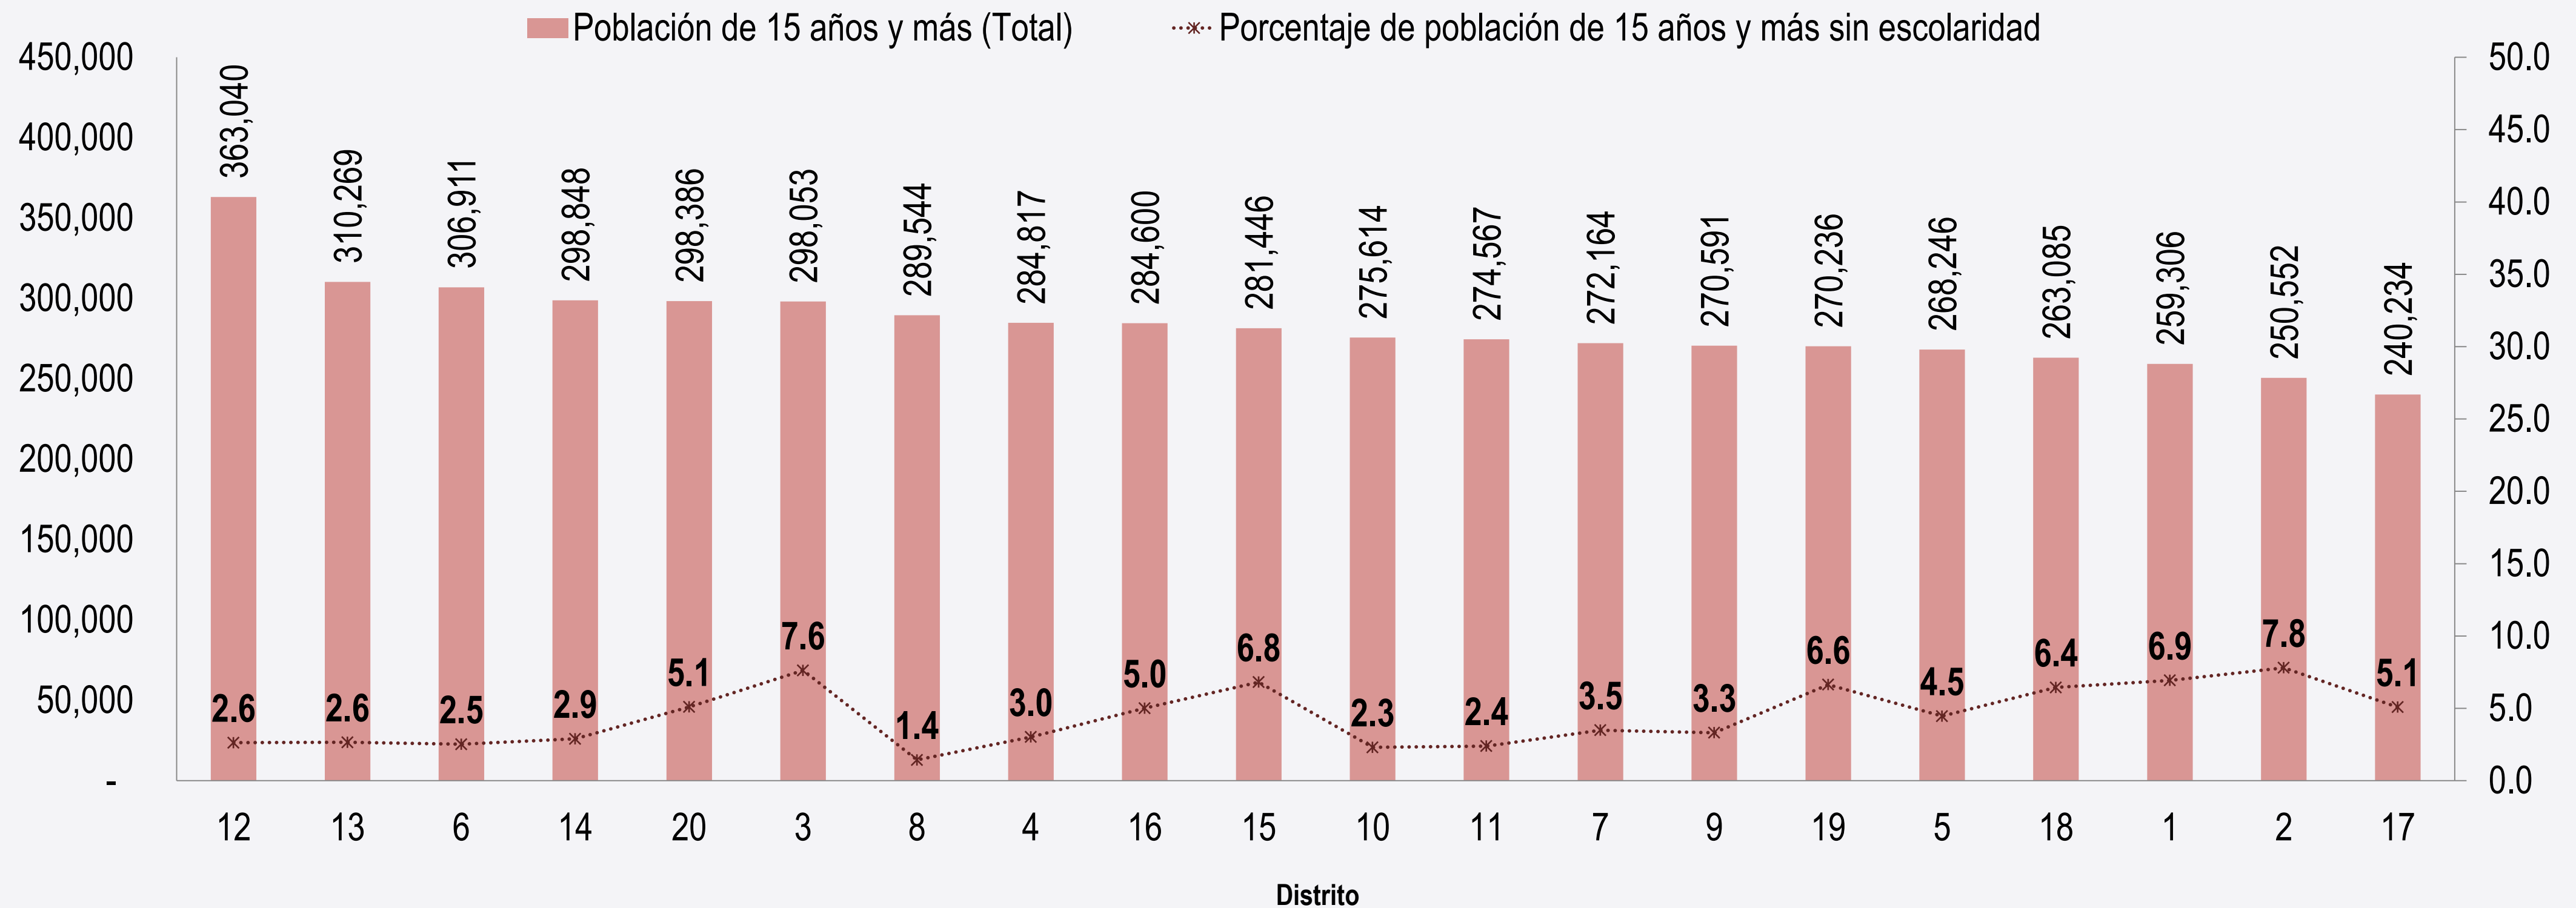

Educación

Población de 15 años y más y su porcentaje sin escolaridad por Distrito Electoral Jalisco, 2015

Fuente: Elaborado por el IIEG con base en INEGI, Encuesta Intercensal 2015 y del INE la Distribución Federal 2016-2017

INSTITUTO DE
INFORMACIÓN
ESTADÍSTICA Y
GEOGRÁFICA

GEOSPATIAL
WORLD
AWARDS

PREMIO MUNDIAL
GEOESPACIAL
A LA EXCELENCIA 2018