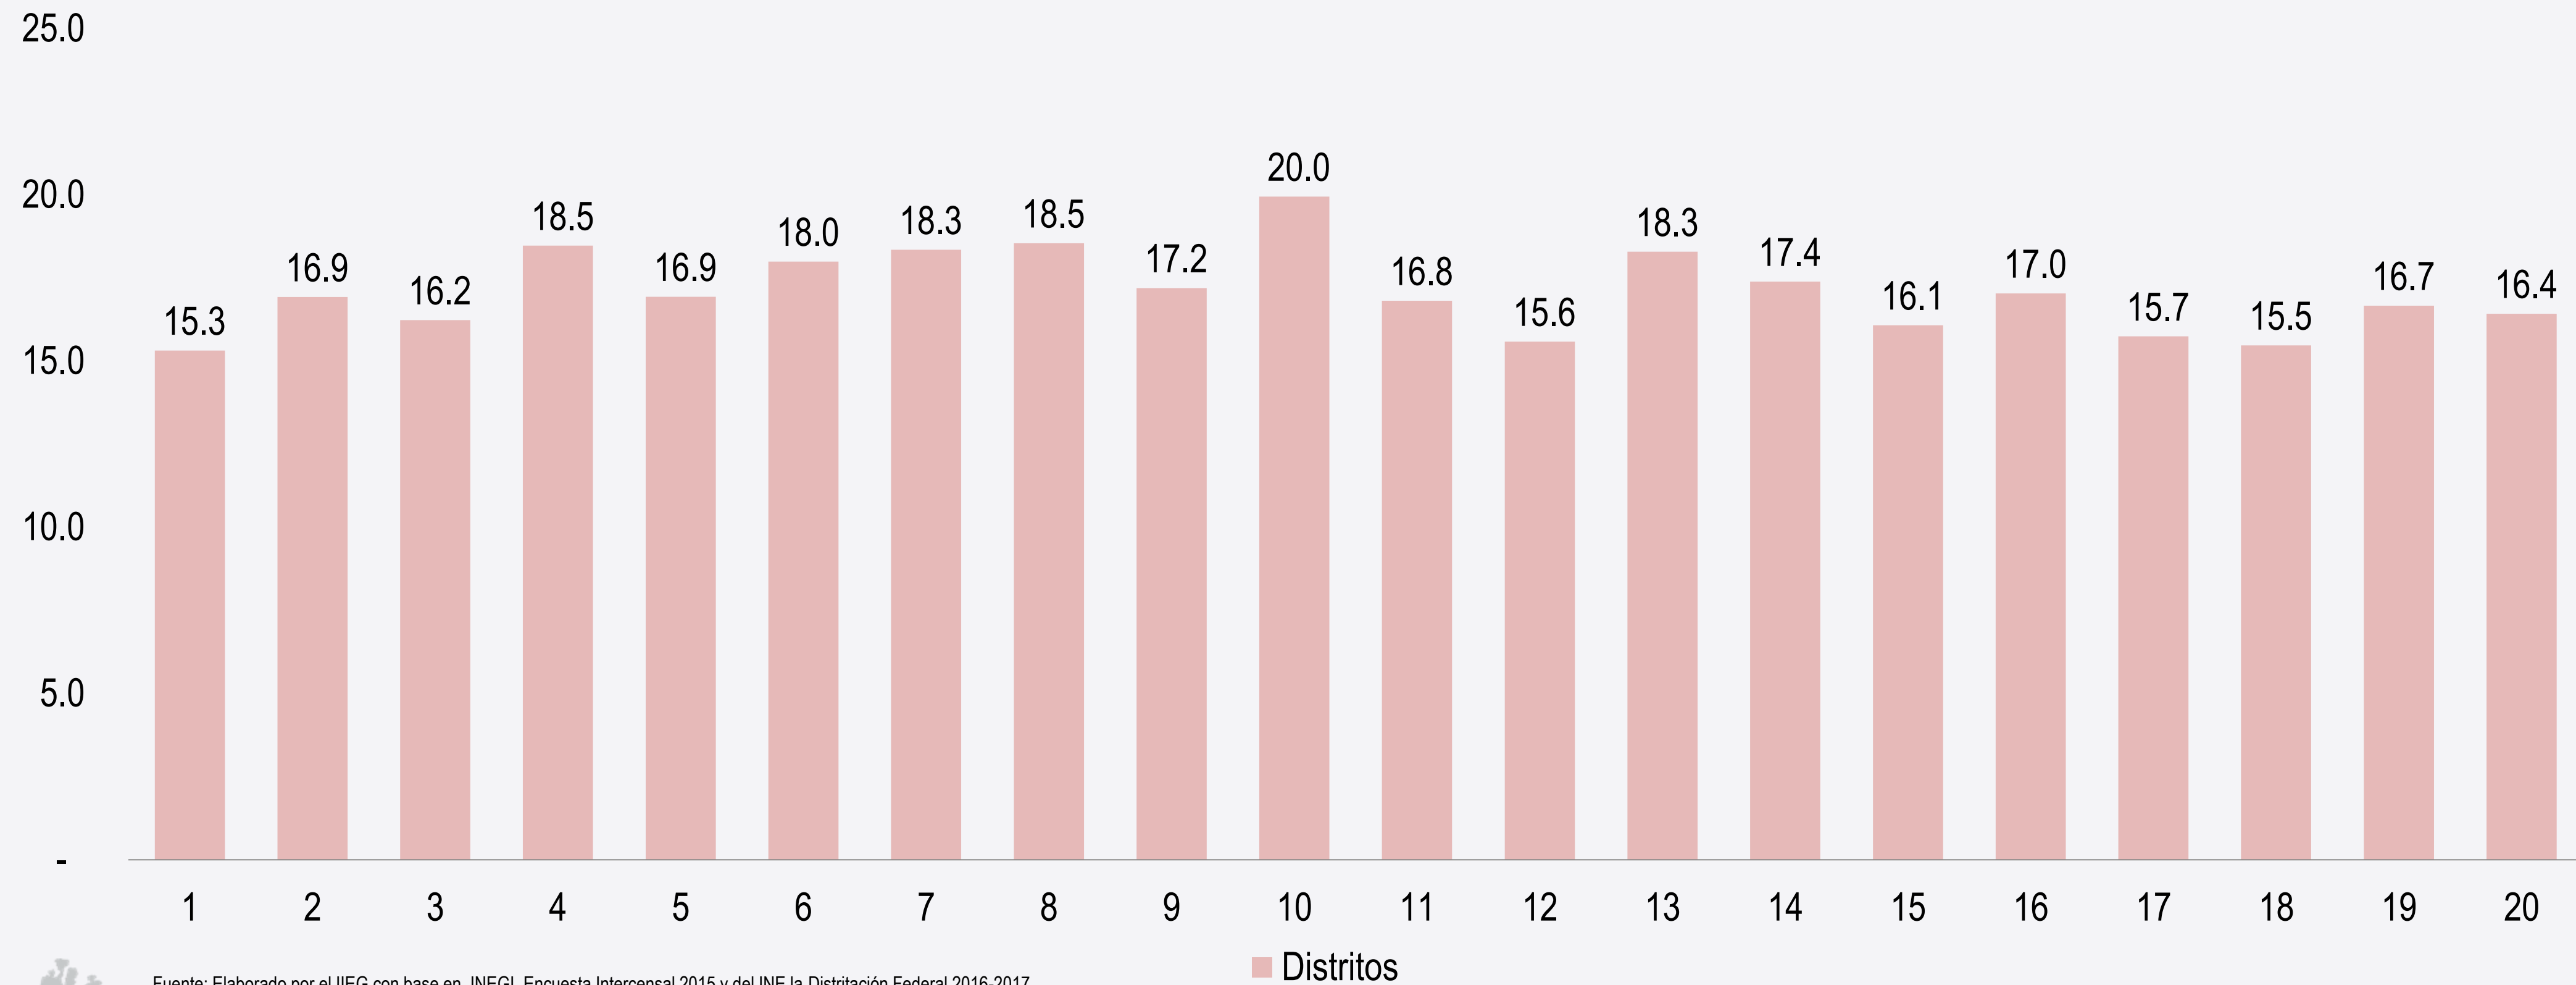

# Población por grupos de población

Porcentaje de población de 10 a 19 años de edad por Distrito Electoral Jalisco, 2015

Fuente: Elaborado por el IIEG con base en INEGI, Encuesta Intercensal 2015 y del INE la Distribución Federal 2016-2017

# Población por grupos de población

Porcentaje de población de 20 a 29 años de edad por Distrito Electoral Jalisco, 2015

Fuente: Elaborado por el IIEG con base en INEGI, Encuesta Intercensal 2015 y del INE la Distribución Federal 2016-2017