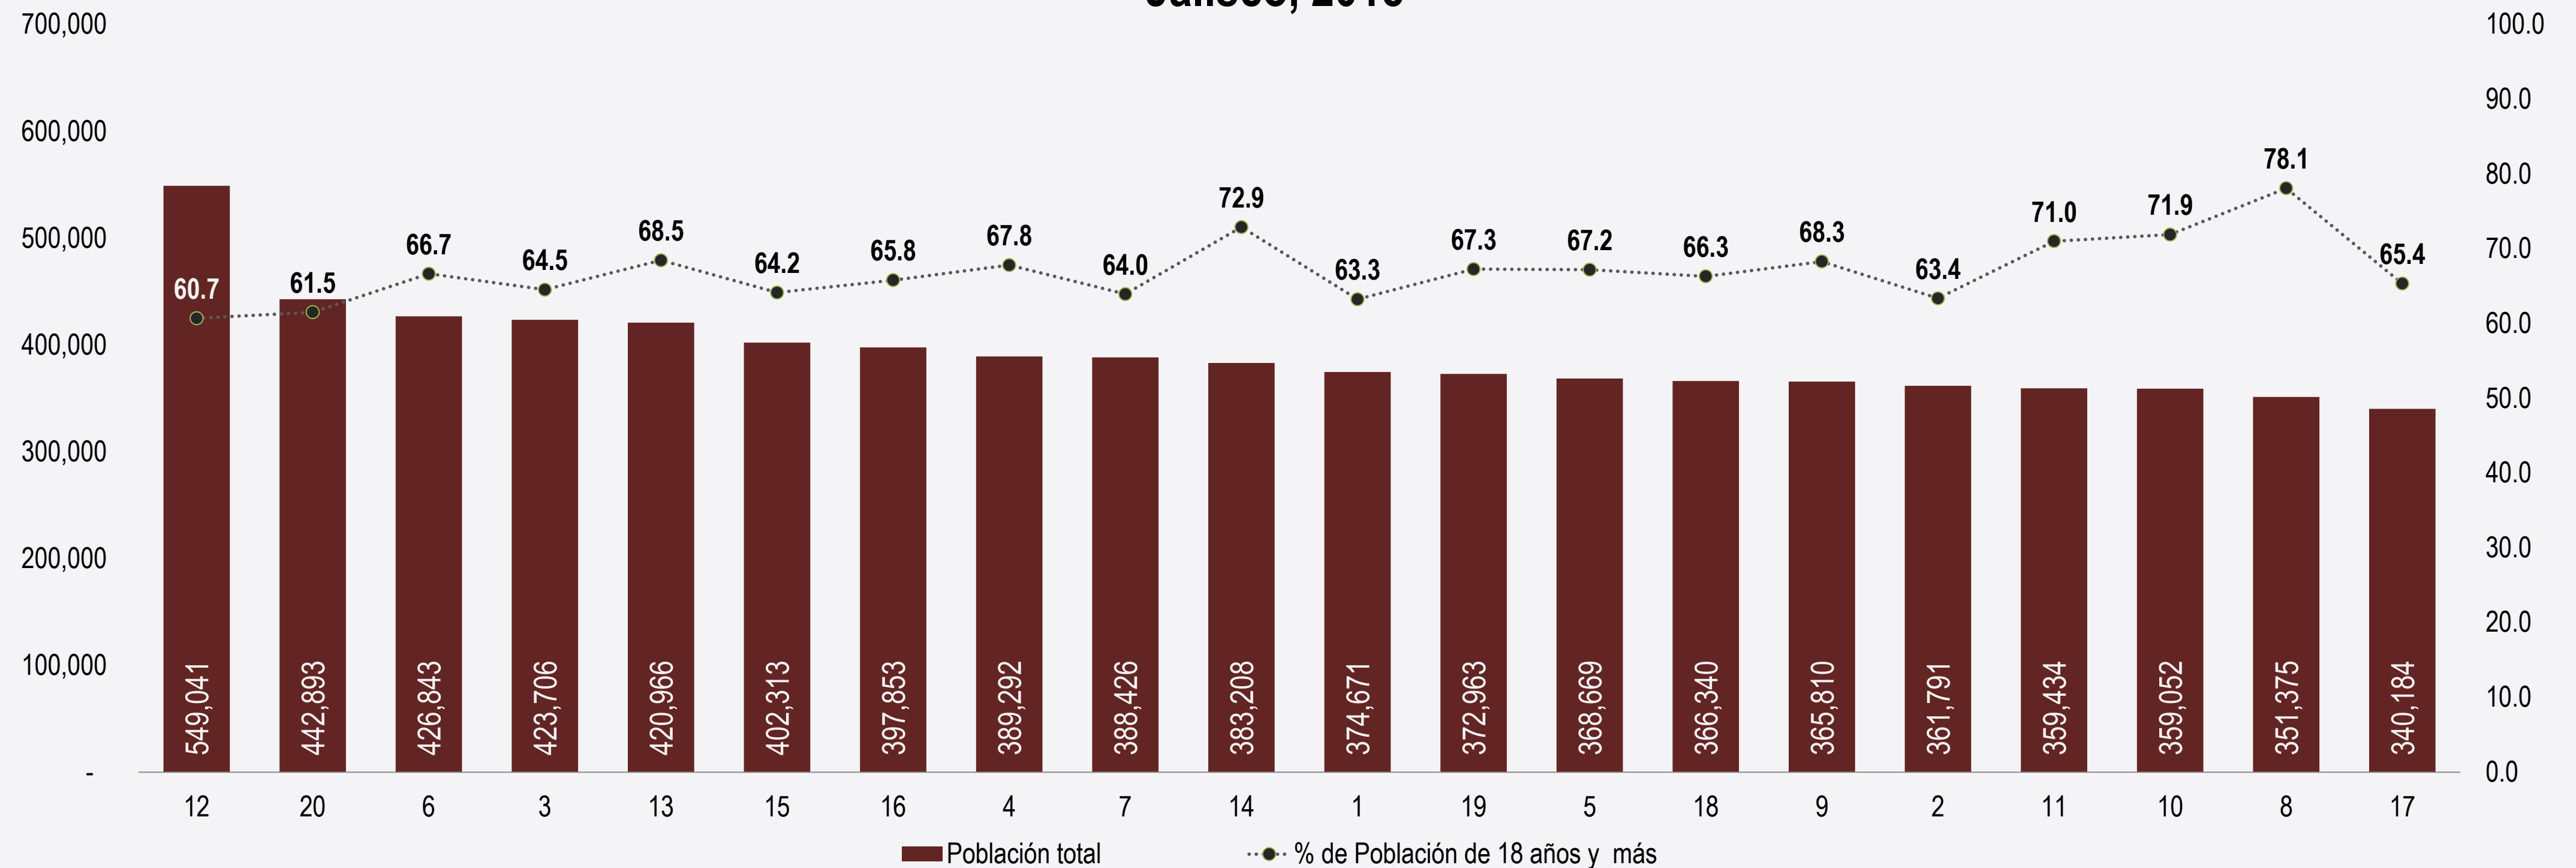

Población por distrito electoral

Población total y porcentaje de Población de 18 años y más por Distrito Electoral Jalisco, 2015

Fuente: Elaborado por el IIEG con base en INEGI, Encuesta Intercensal 2015 y del INE la Distribución Federal 2016-2017

INSTITUTO DE
INFORMACIÓN
ESTADÍSTICA Y
GEOGRÁFICA

GEOSPATIAL
WORLD
AWARDS

PREMIO MUNDIAL
GEOESPACIAL
A LA EXCELENCIA 2018