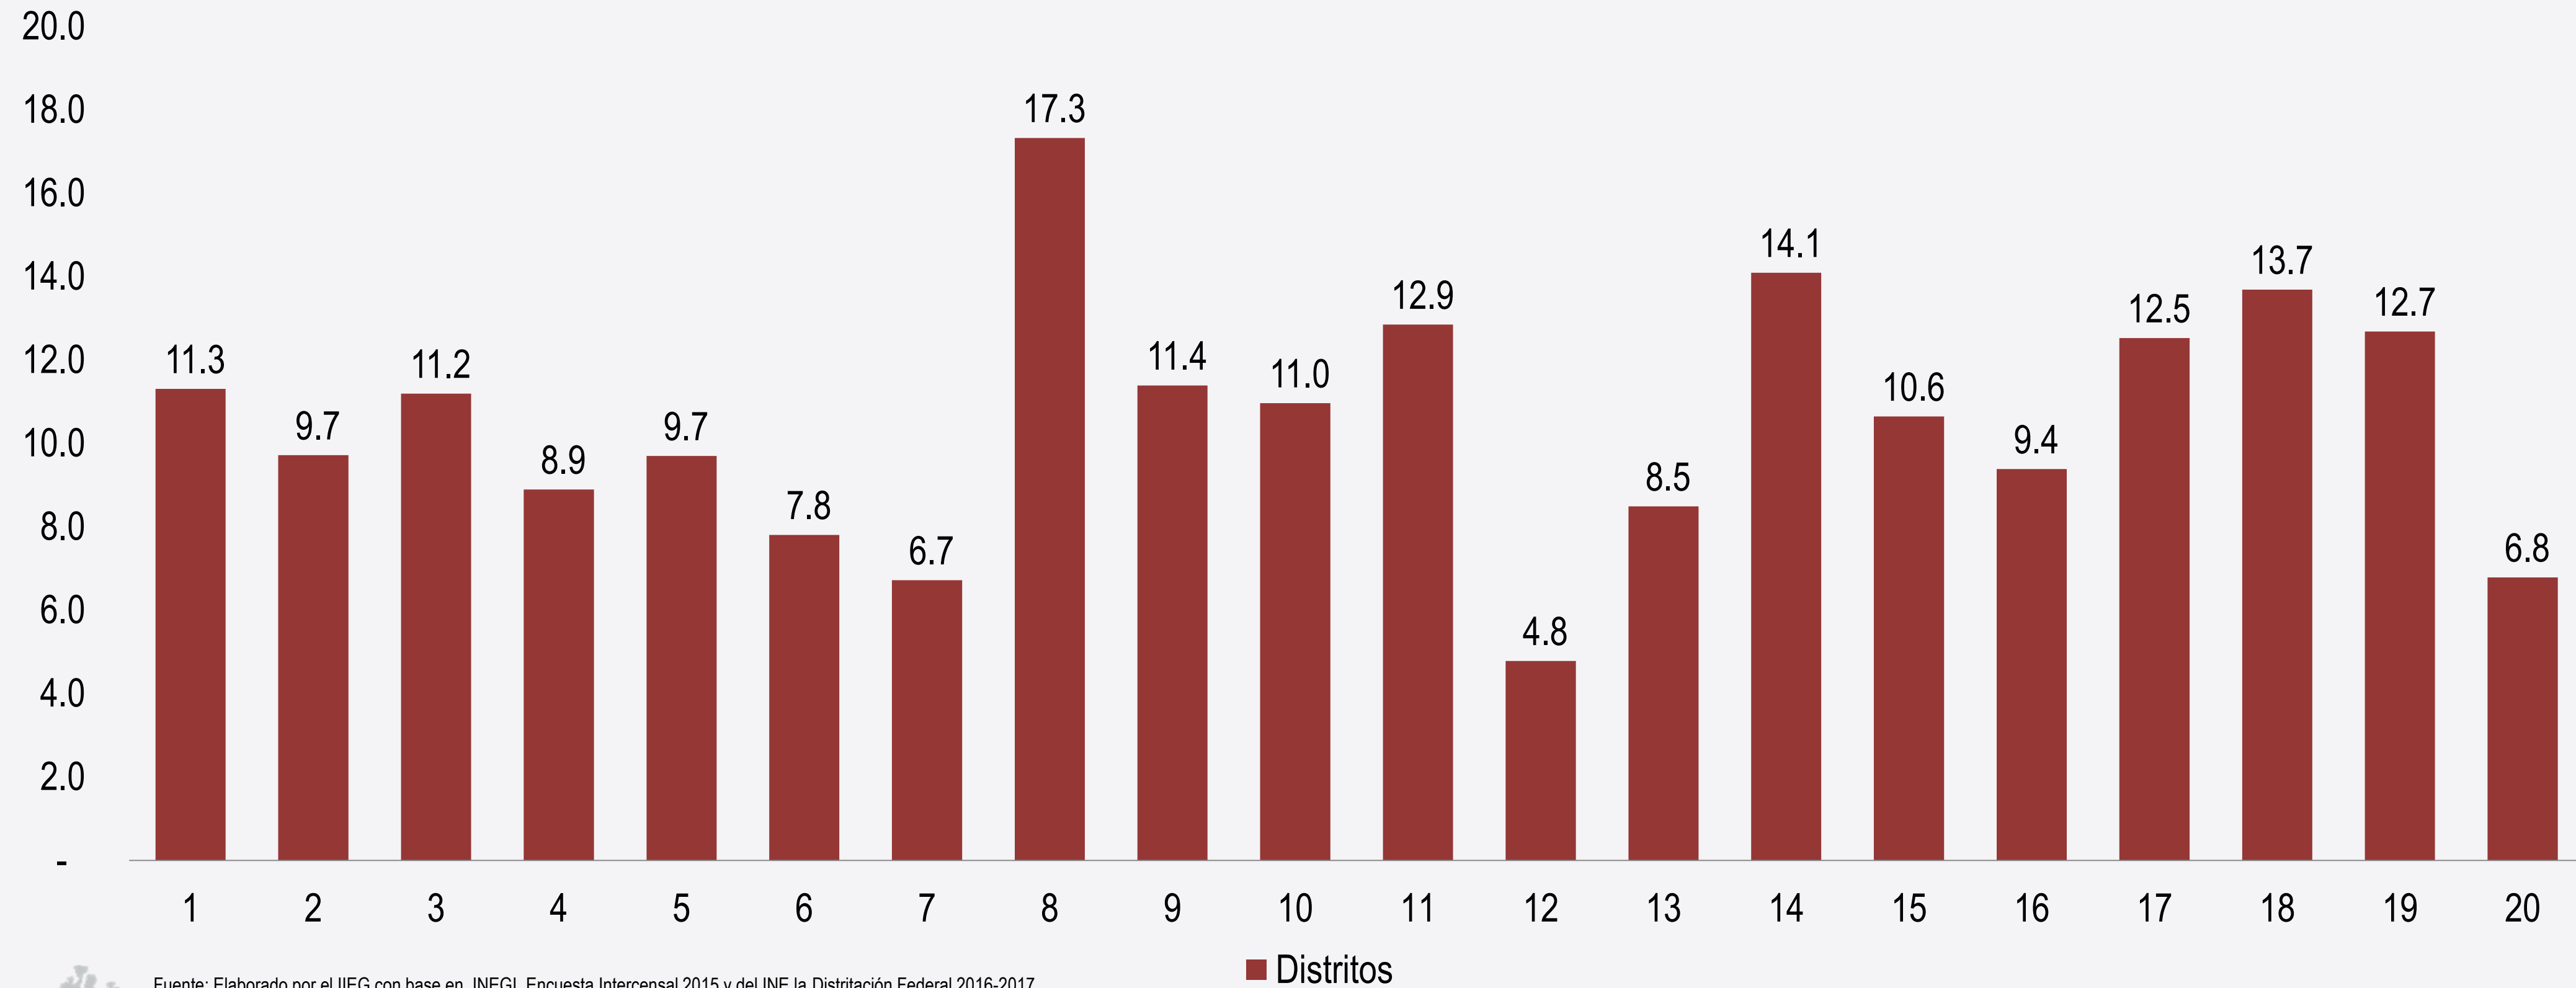

Población por grupos de población

Porcentaje de población de 60 años y más de edad por Distrito Electoral Jalisco, 2015

Fuente: Elaborado por el IIEG con base en INEGI, Encuesta Intercensal 2015 y del INE la Distribución Federal 2016-2017

INSTITUTO DE
INFORMACIÓN
ESTADÍSTICA Y
GEOGRÁFICA

GEOSPATIAL
WORLD
AWARDS

PREMIO MUNDIAL
GEOESPACIAL
A LA EXCELENCIA 2018