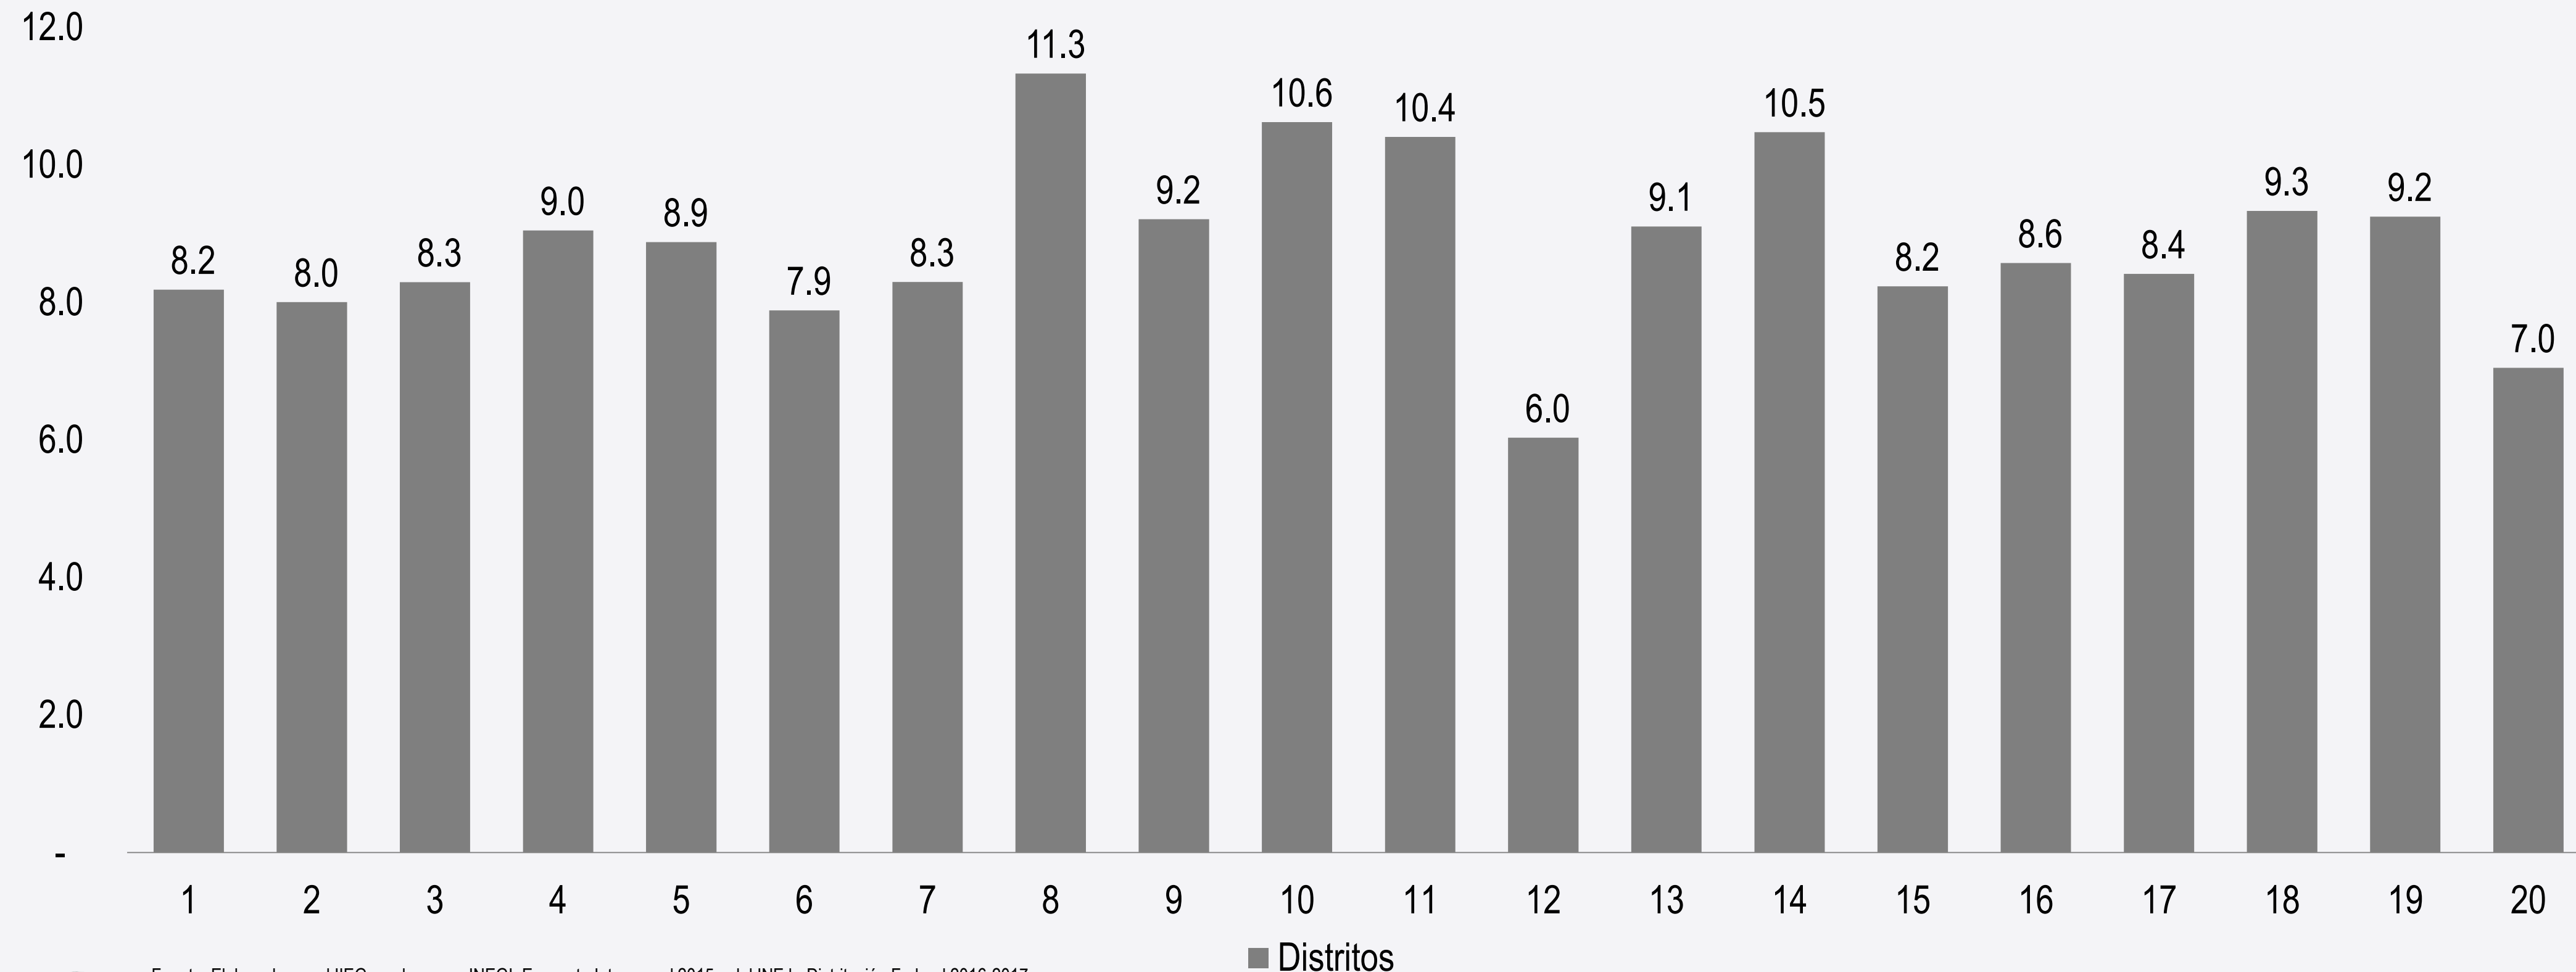

# Población por grupos de población

Porcentaje de población de 50 a 59 años de edad por Distrito Electoral Jalisco, 2015

Fuente: Elaborado por el IIEG con base en INEGI, Encuesta Intercensal 2015 y del INE la Distribución Federal 2016-2017