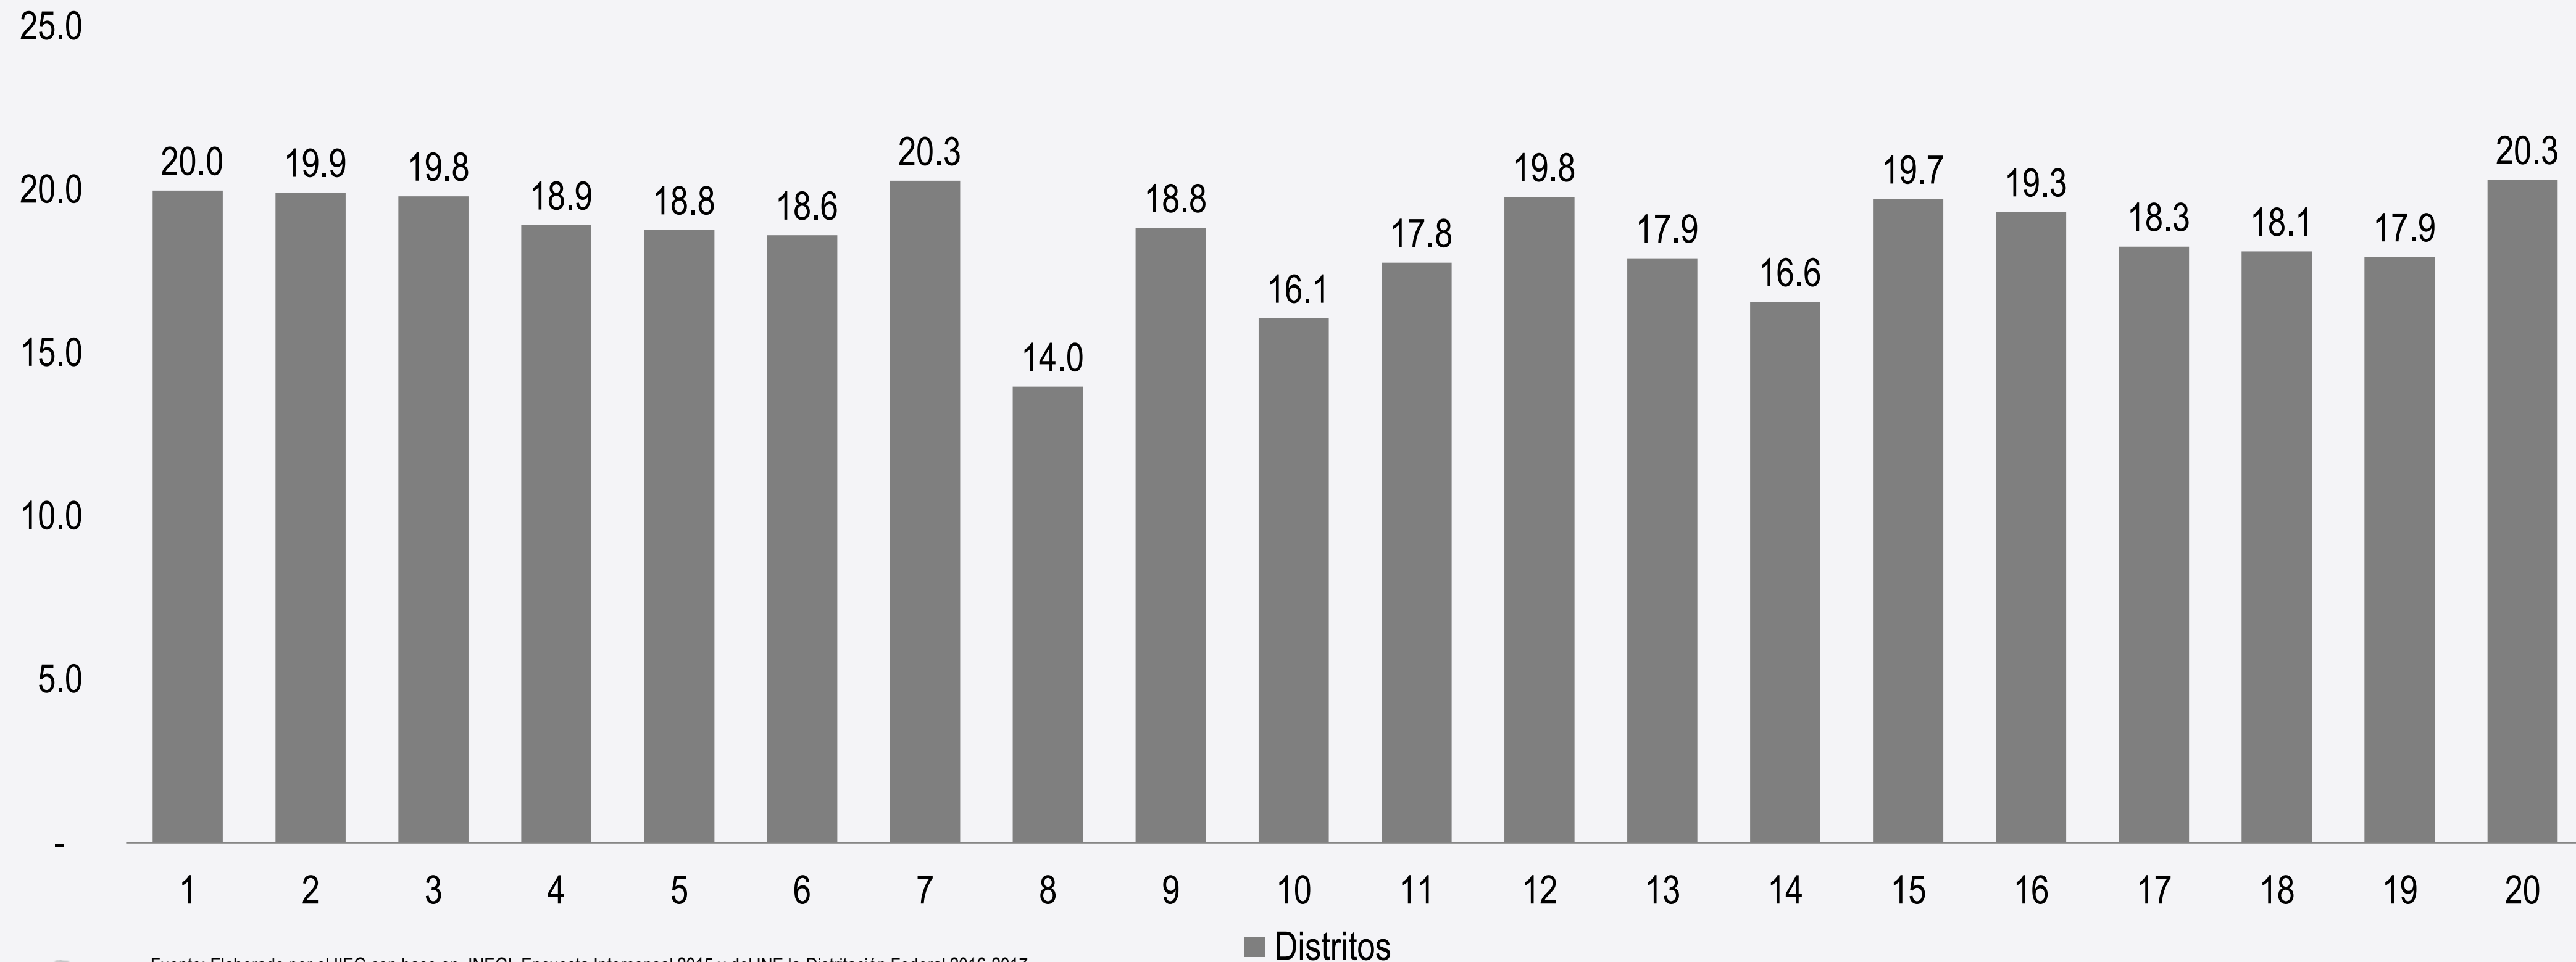

# Población por grupos de población

Porcentaje de población de 10 a 19 años de edad por Distrito Electoral Jalisco, 2015

Fuente: Elaborado por el IIEG con base en INEGI, Encuesta Intercensal 2015 y del INE la Distribución Federal 2016-2017