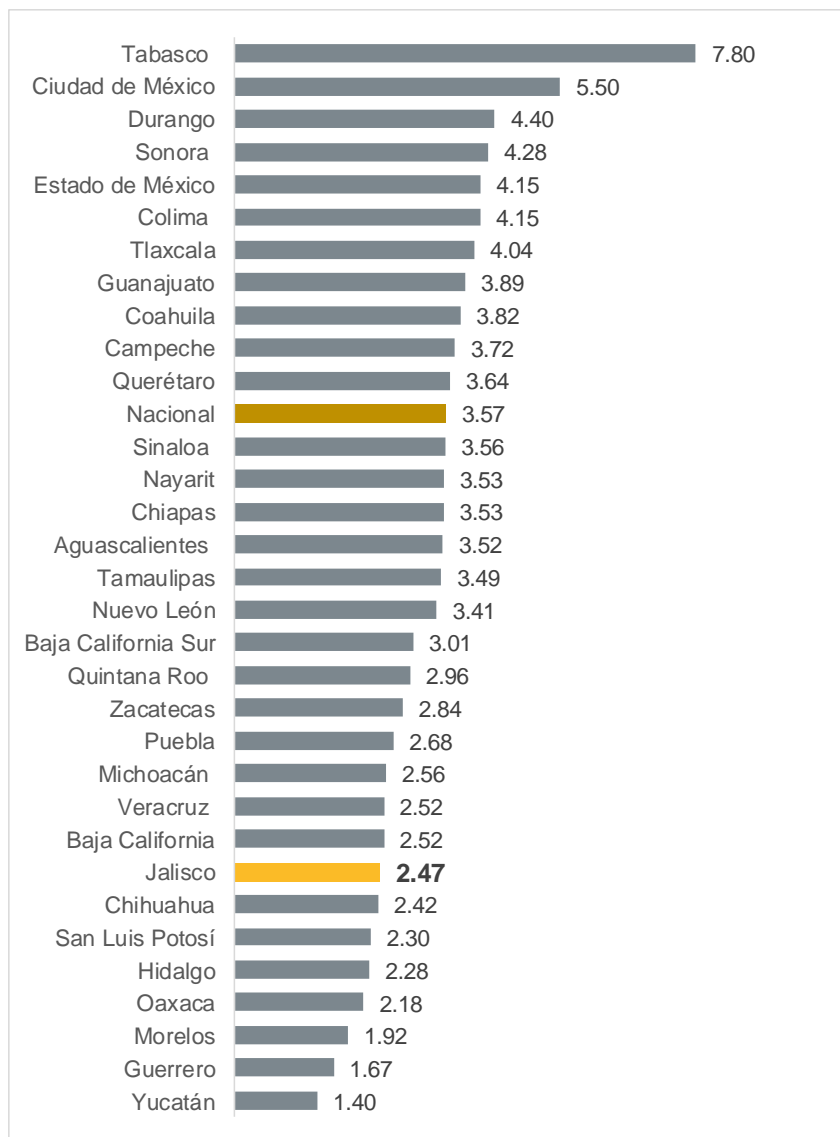

La tasa de desocupación de Jalisco es inferior a la registrada a nivel nacional que fue de 3.5%, e inferior a la de otras entidades federativas como Ciudad de México (5.5%), Estado de México (4.15%), Nuevo León (3.41%) y Michoacán (2.56%). Jalisco se ubicó en la posición 8 de entidades con la tasa de desocupación más baja.

Tasa de desocupación mensual por entidad federativa, enero 2019

Fuente: IIEG con información de INEGI.