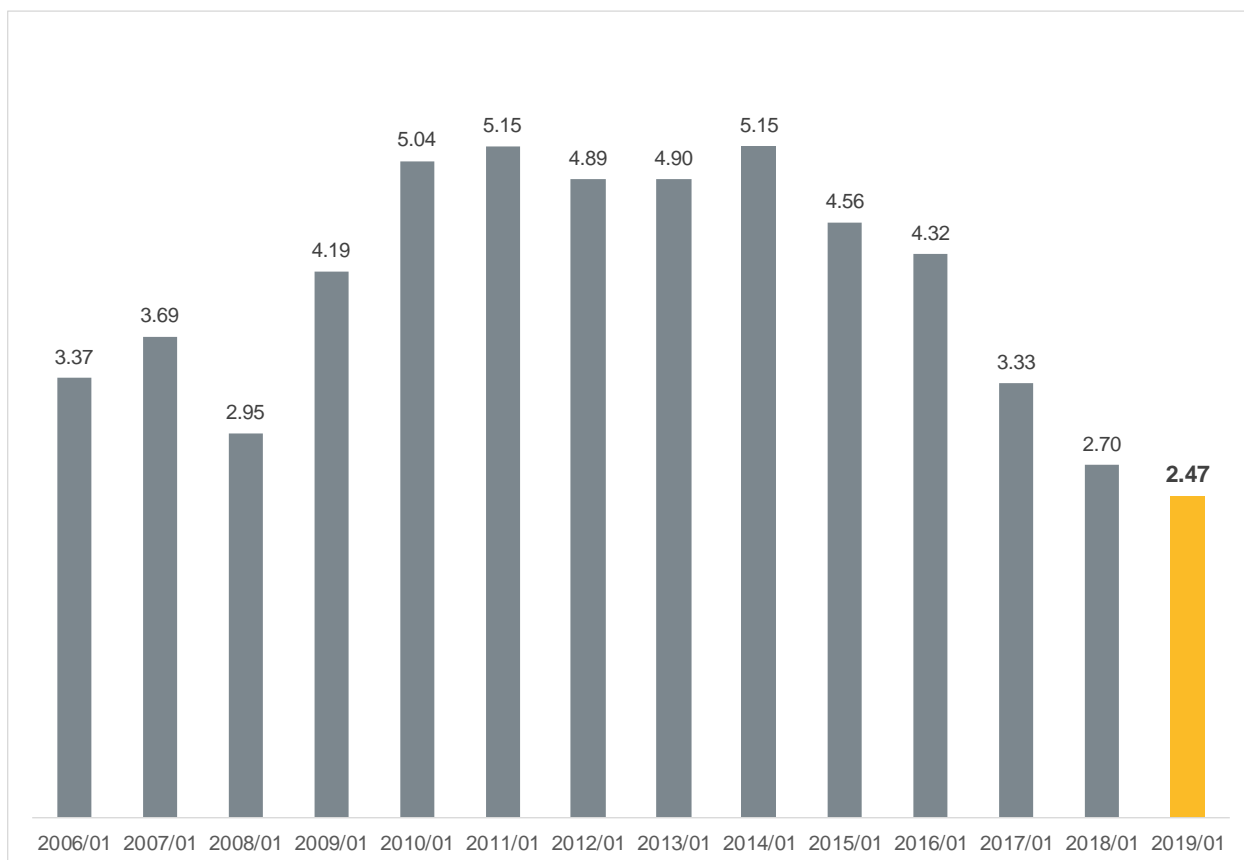

## La tasa de desocupación de Jalisco en enero de 2019 es su mínimo histórico

De acuerdo con cifras reportadas por INEGI, la tasa de desocupación en el Estado de Jalisco en enero de 2019 se ubicó en 2.47%, su nivel más bajo para un enero desde 2006, por lo que se ubica en su mínimo histórico para el primer mes del año desde que se empezó a levantar la estadística por entidad federativa (marzo de 2005).

### Tasa de desocupación en enero en Jalisco, 2006-2019

Fuente: IIEG con información de INEGI.

La tasa de desocupación de Jalisco es inferior a la registrada a nivel nacional que fue de 3.5%, e inferior a la de otras entidades federativas como Ciudad de México (5.5%), Estado de México (4.15%), Nuevo León (3.41%) y Michoacán (2.56%). Jalisco se ubicó en la posición 8 de entidades con la tasa de desocupación más baja.